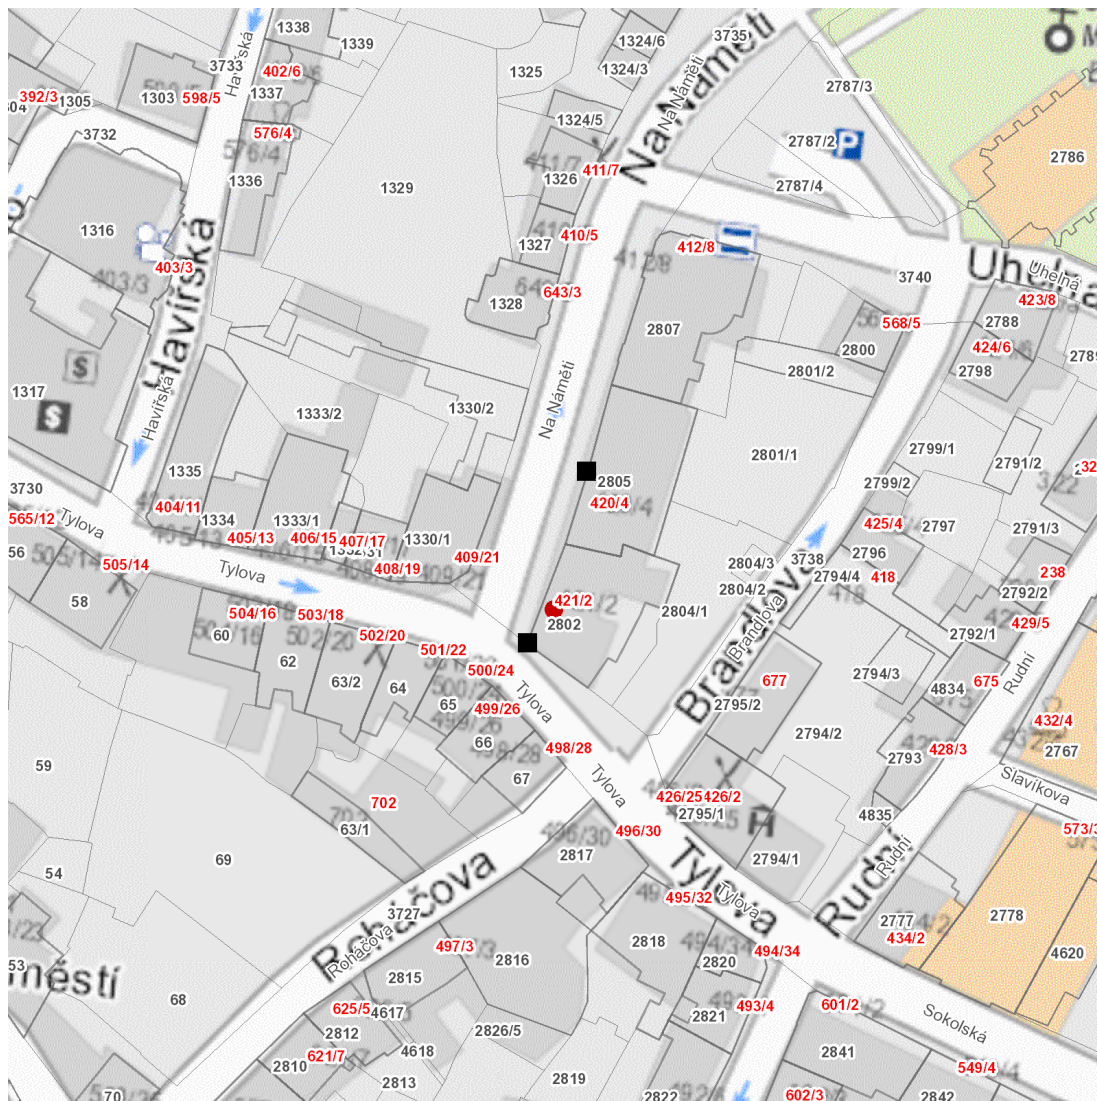

dne **4. 4. 2023** od **7:30** do **15:00** hodin

Plánovaná odstávka zahrnuje tyto lokality:**Kutná Hora** (okres Kutná Hora)část obce **Kutná Hora-Vnitřní Město****Na Náměti: č. o. 2**

UPOZORNĚNÍ

Dotčené zařízení distribuční soustavy je nutné i v době odstávky považovat za zařízení pod napětím, a proto vás žádáme o dodržení všech zásad bezpečnosti a provedení opatření potřebných k zamezení případných škod na zdraví a majetku. | Provozovatelé výroben elektřiny jsou povinni zajistit přerušení dodávky elektřiny z výroby do vypnutého úseku distribuční soustavy.

dne 4. 4. 2023 od 7:30 do 15:00 hodin**Orientační mapový podklad odstávkou dotčených lokalit****VYSVĚTLIVKY**

- – adresy dotčené odstávkou elektřiny
- – místa připojení k elektrické síti dotčená odstávkou

INFORMACE ZASLÁNA

IDDS: b65bfx3 (Město Kutná Hora)