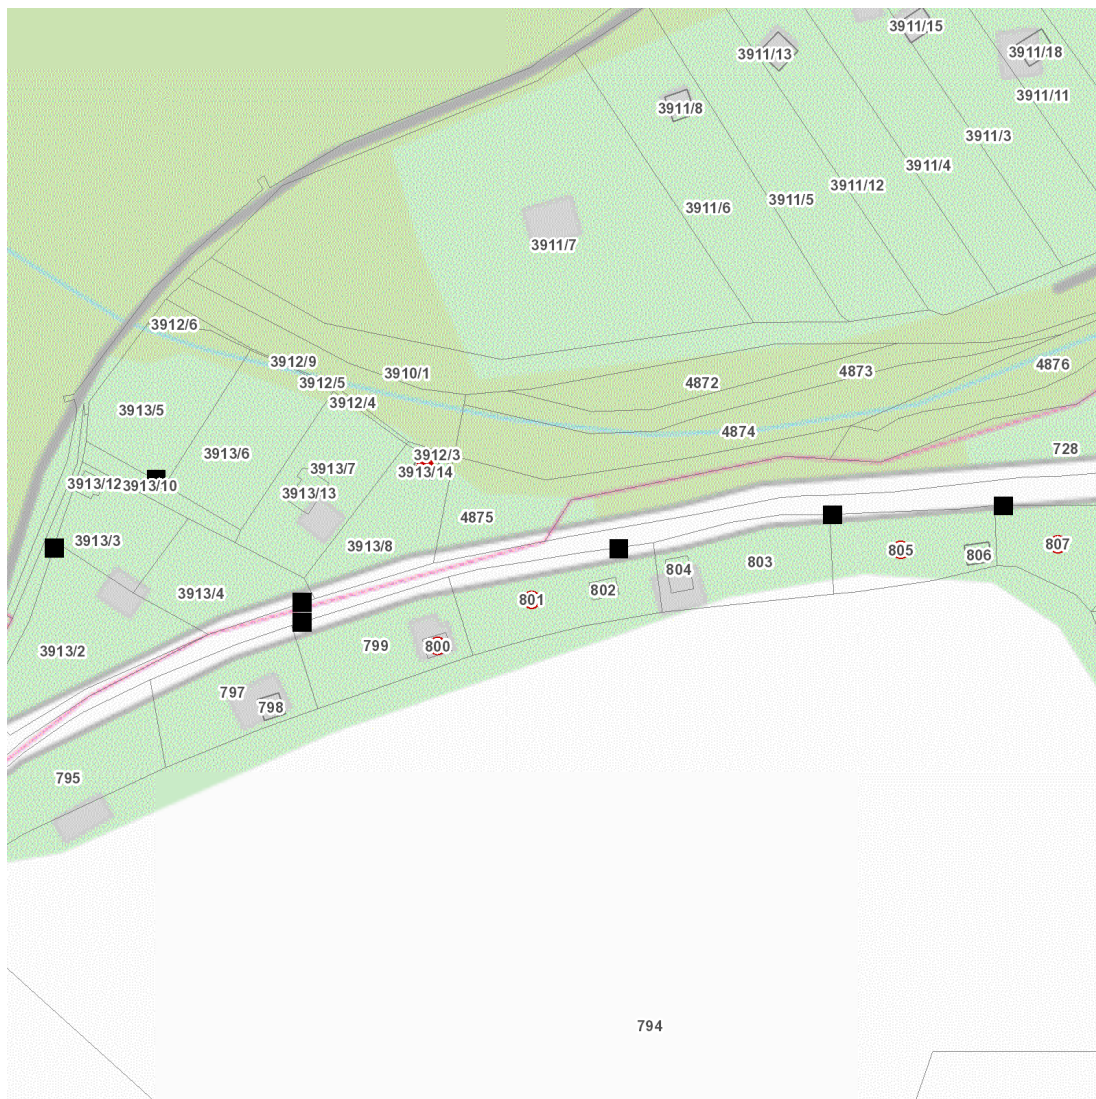

dne **7. 3. 2023** od **7:30** do **9:30** hodin

Plánovaná odstávka zahrnuje tyto lokality:

kat. území **Bylany u Kutné Hory** (kód **695963**): parcelní č. 800, 801, 805, 807

kat. území **Kutná Hora** (kód **677710**): parcelní č. 3913/14

dne 7. 3. 2023 od 7:30 do 9:30 hodin

Orientační mapový podklad odstávkou dotčených lokalit

VYSVĚTLIVKY

- – adresy dotčené odstávkou elektřiny
- – místa připojení k elektrické síti dotčená odstávkou

INFORMACE ZASLÁNA

IDDS: pyabyny (Obec Miskovice)
IDDS: b65bfx3 (Město Kutná Hora)