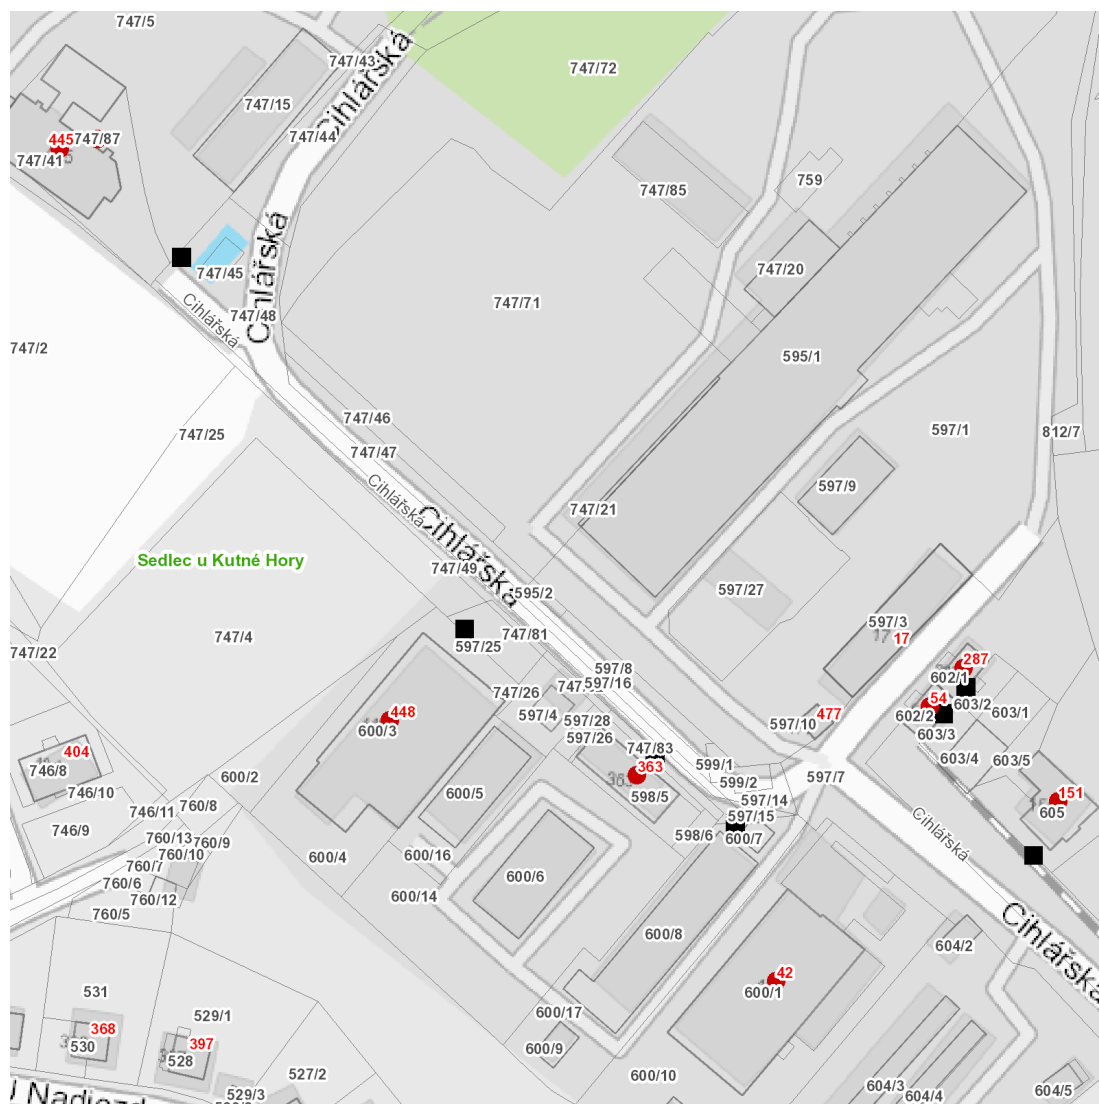

dne **14. 2. 2023** od **7:30** do **10:30** hodin

Plánovaná odstávka zahrnuje tyto lokality:**Kutná Hora** (okres Kutná Hora)část obce **Sedlec****Cihlářská: č. p. 42, 54, 151, 287, 363, 445, 448**kat. území **Sedlec u Kutné Hory** (kód **677973**): **parcelní č. 747/87**

dne 14. 2. 2023 od 7:30 do 10:30 hodin

Orientační mapový podklad odstávkou dotčených lokalit

VYSVĚTLIVKY

- – adresy dotčené odstávkou elektřiny
- – místa připojení k elektrické síti dotčená odstávkou

INFORMACE ZASLÁNA

IDDS: b65bfx3 (Město Kutná Hora)