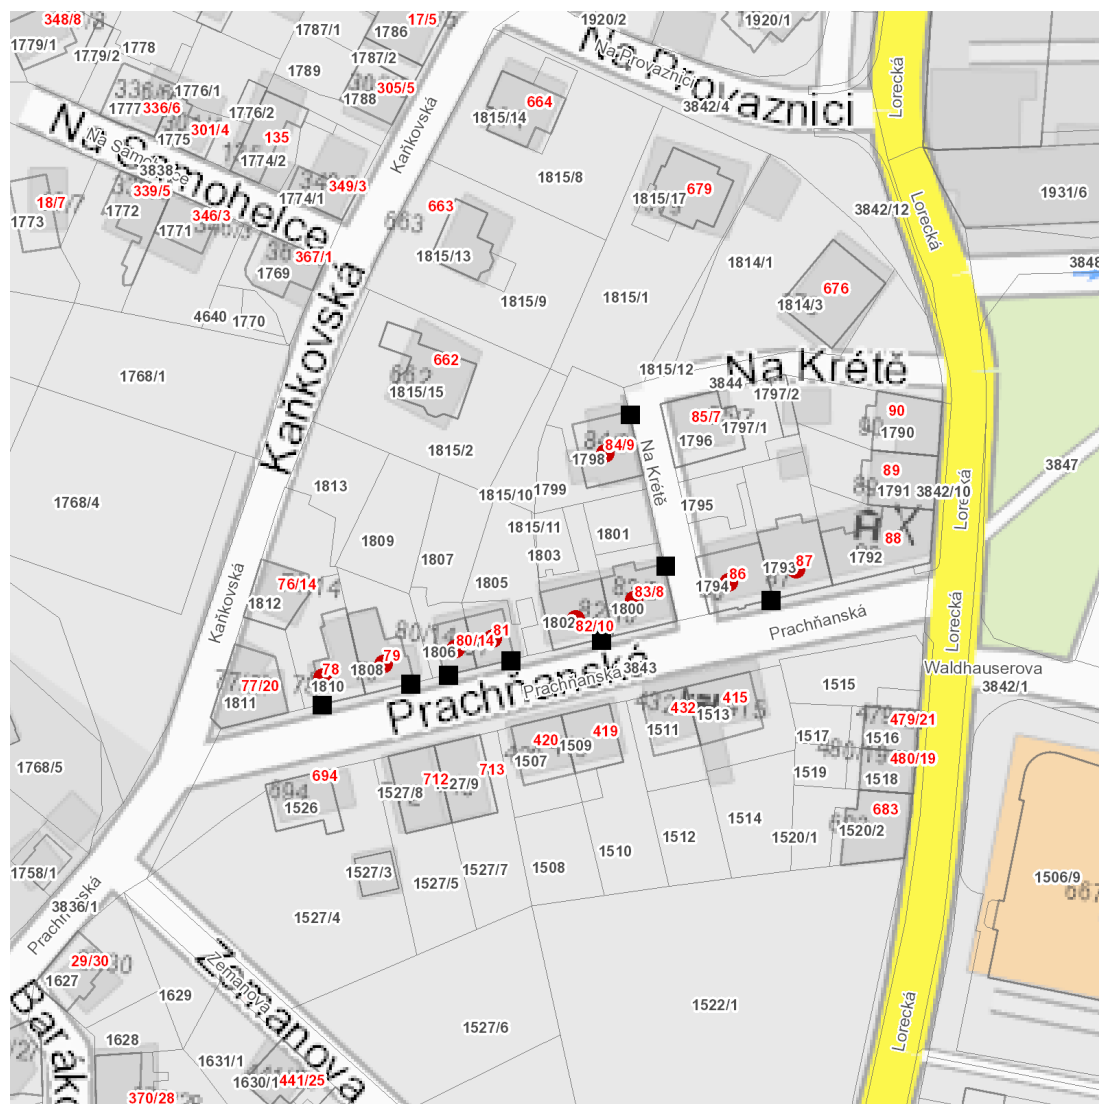

dne **1. 12. 2022** od **7:30** do **12:30** hodin

Plánovaná odstávka zahrnuje tyto lokality:**Kutná Hora (okres Kutná Hora)**část obce **Hlouška****Na Krétě: č. o. 9****Prachňanská: č. o. 8, 10, 14; č. p. 78, 79, 81, 86, 87**

dne 1. 12. 2022 od 7:30 do 12:30 hodin

Orientační mapový podklad odstávkou dotčených lokalit

VYSVĚTLIVKY

- – adresy dotčené odstávkou elektřiny
- – místa připojení k elektrické síti dotčená odstávkou

INFORMACE ZASLÁNA

IDDS: b65bfx3 (Město Kutná Hora)