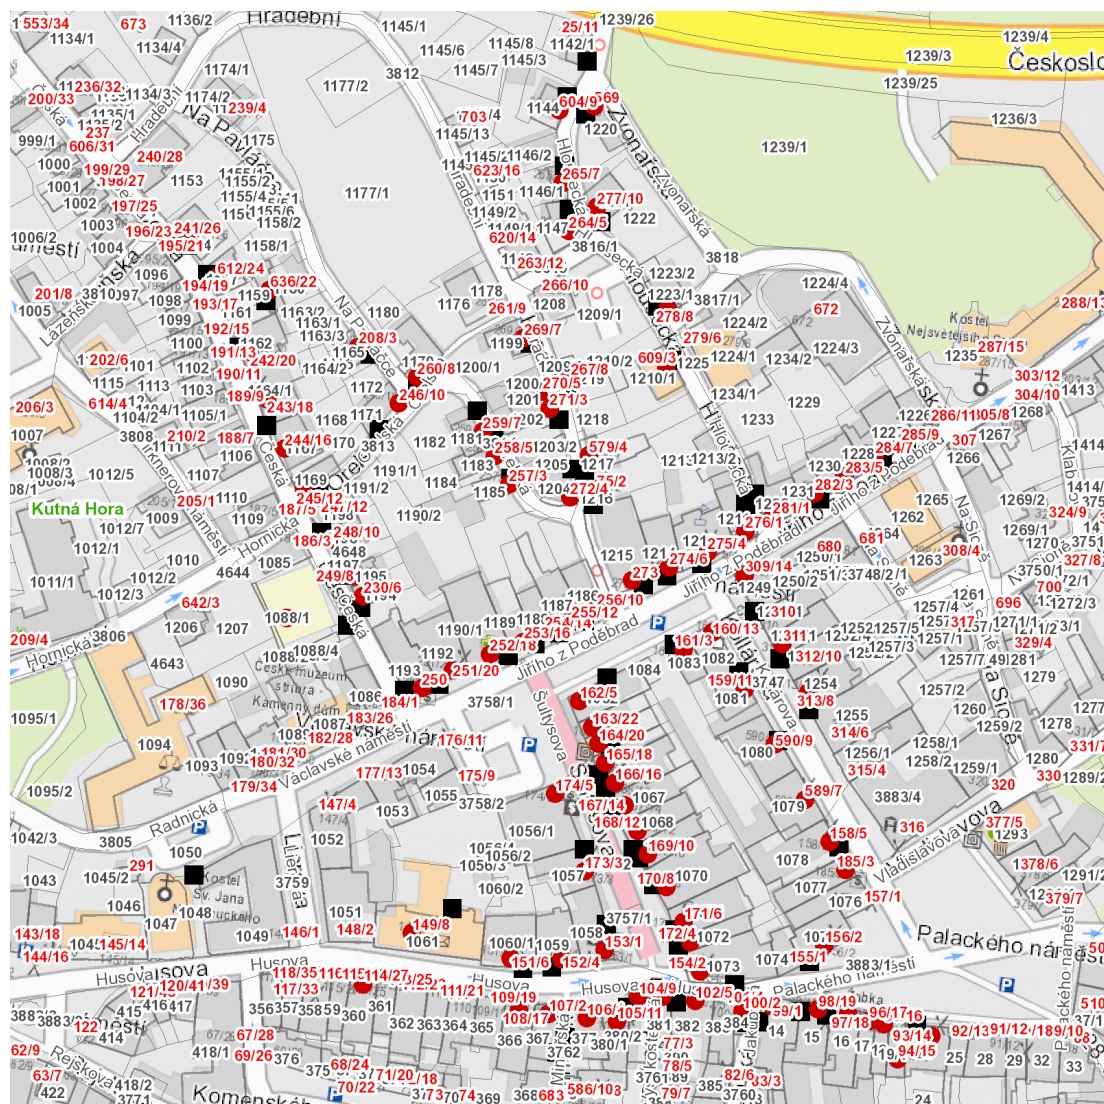

dne **16. 11. 2022** od **7:30** do **15:00** hodin

Plánovaná odstávka zahrnuje tyto lokality:**Kutná Hora (okres Kutná Hora)**část obce **Kutná Hora-Vnitřní Město****Česká: č. o. 6, 8, 10, 16, 18, 20, 22, 24, 26****Hloušecká: č. o. 1, 3, 5, 7, 8, 9, 10****Hradební: č. o. 2, 3, 4, 5, 7, 8****Husova: č. o. 4, 5, 6, 8, 9, 11, 17, 27****Jakubská: č. o. 1, 2****Jiřího z Poděbrad: č. o. 1, 3, 5, 7, 9****Kollárova: č. o. 3, 5, 7, 8, 9, 11, 13, 14; č. p. 311****Mincířská: č. o. 1, 2****Na Pavláčce: č. o. 3****Orelská: č. o. 3, 4, 5, 7, 8, 10, 12****Palackého náměstí: č. o. 2, 14-19****Šultysova: č. o. 1-6, 8, 10, 12, 14, 16, 18, 20, 22****Václavské náměstí: č. o. 3, 4, 5, 6, 10, 12, 14, 16, 18, 20; č. p. 250, 273****Vysokostelská: č. p. 103****Zvonařská: č. p. 569**kat. území **Kutná Hora (kód 677710): parcelní č. 1088/1**

dne **16. 11. 2022** od **7:30** do **15:00** hodin

Orientační mapový podklad odstávkou dotčených lokalit

VYSVĚTLIVKY

- – adresy dotčené odstávkou elektřiny
- – místa připojení k elektrické síti dotčená odstávkou

INFORMACE ZASLÁNA

IDDS: b65bfx3 (Město Kutná Hora)