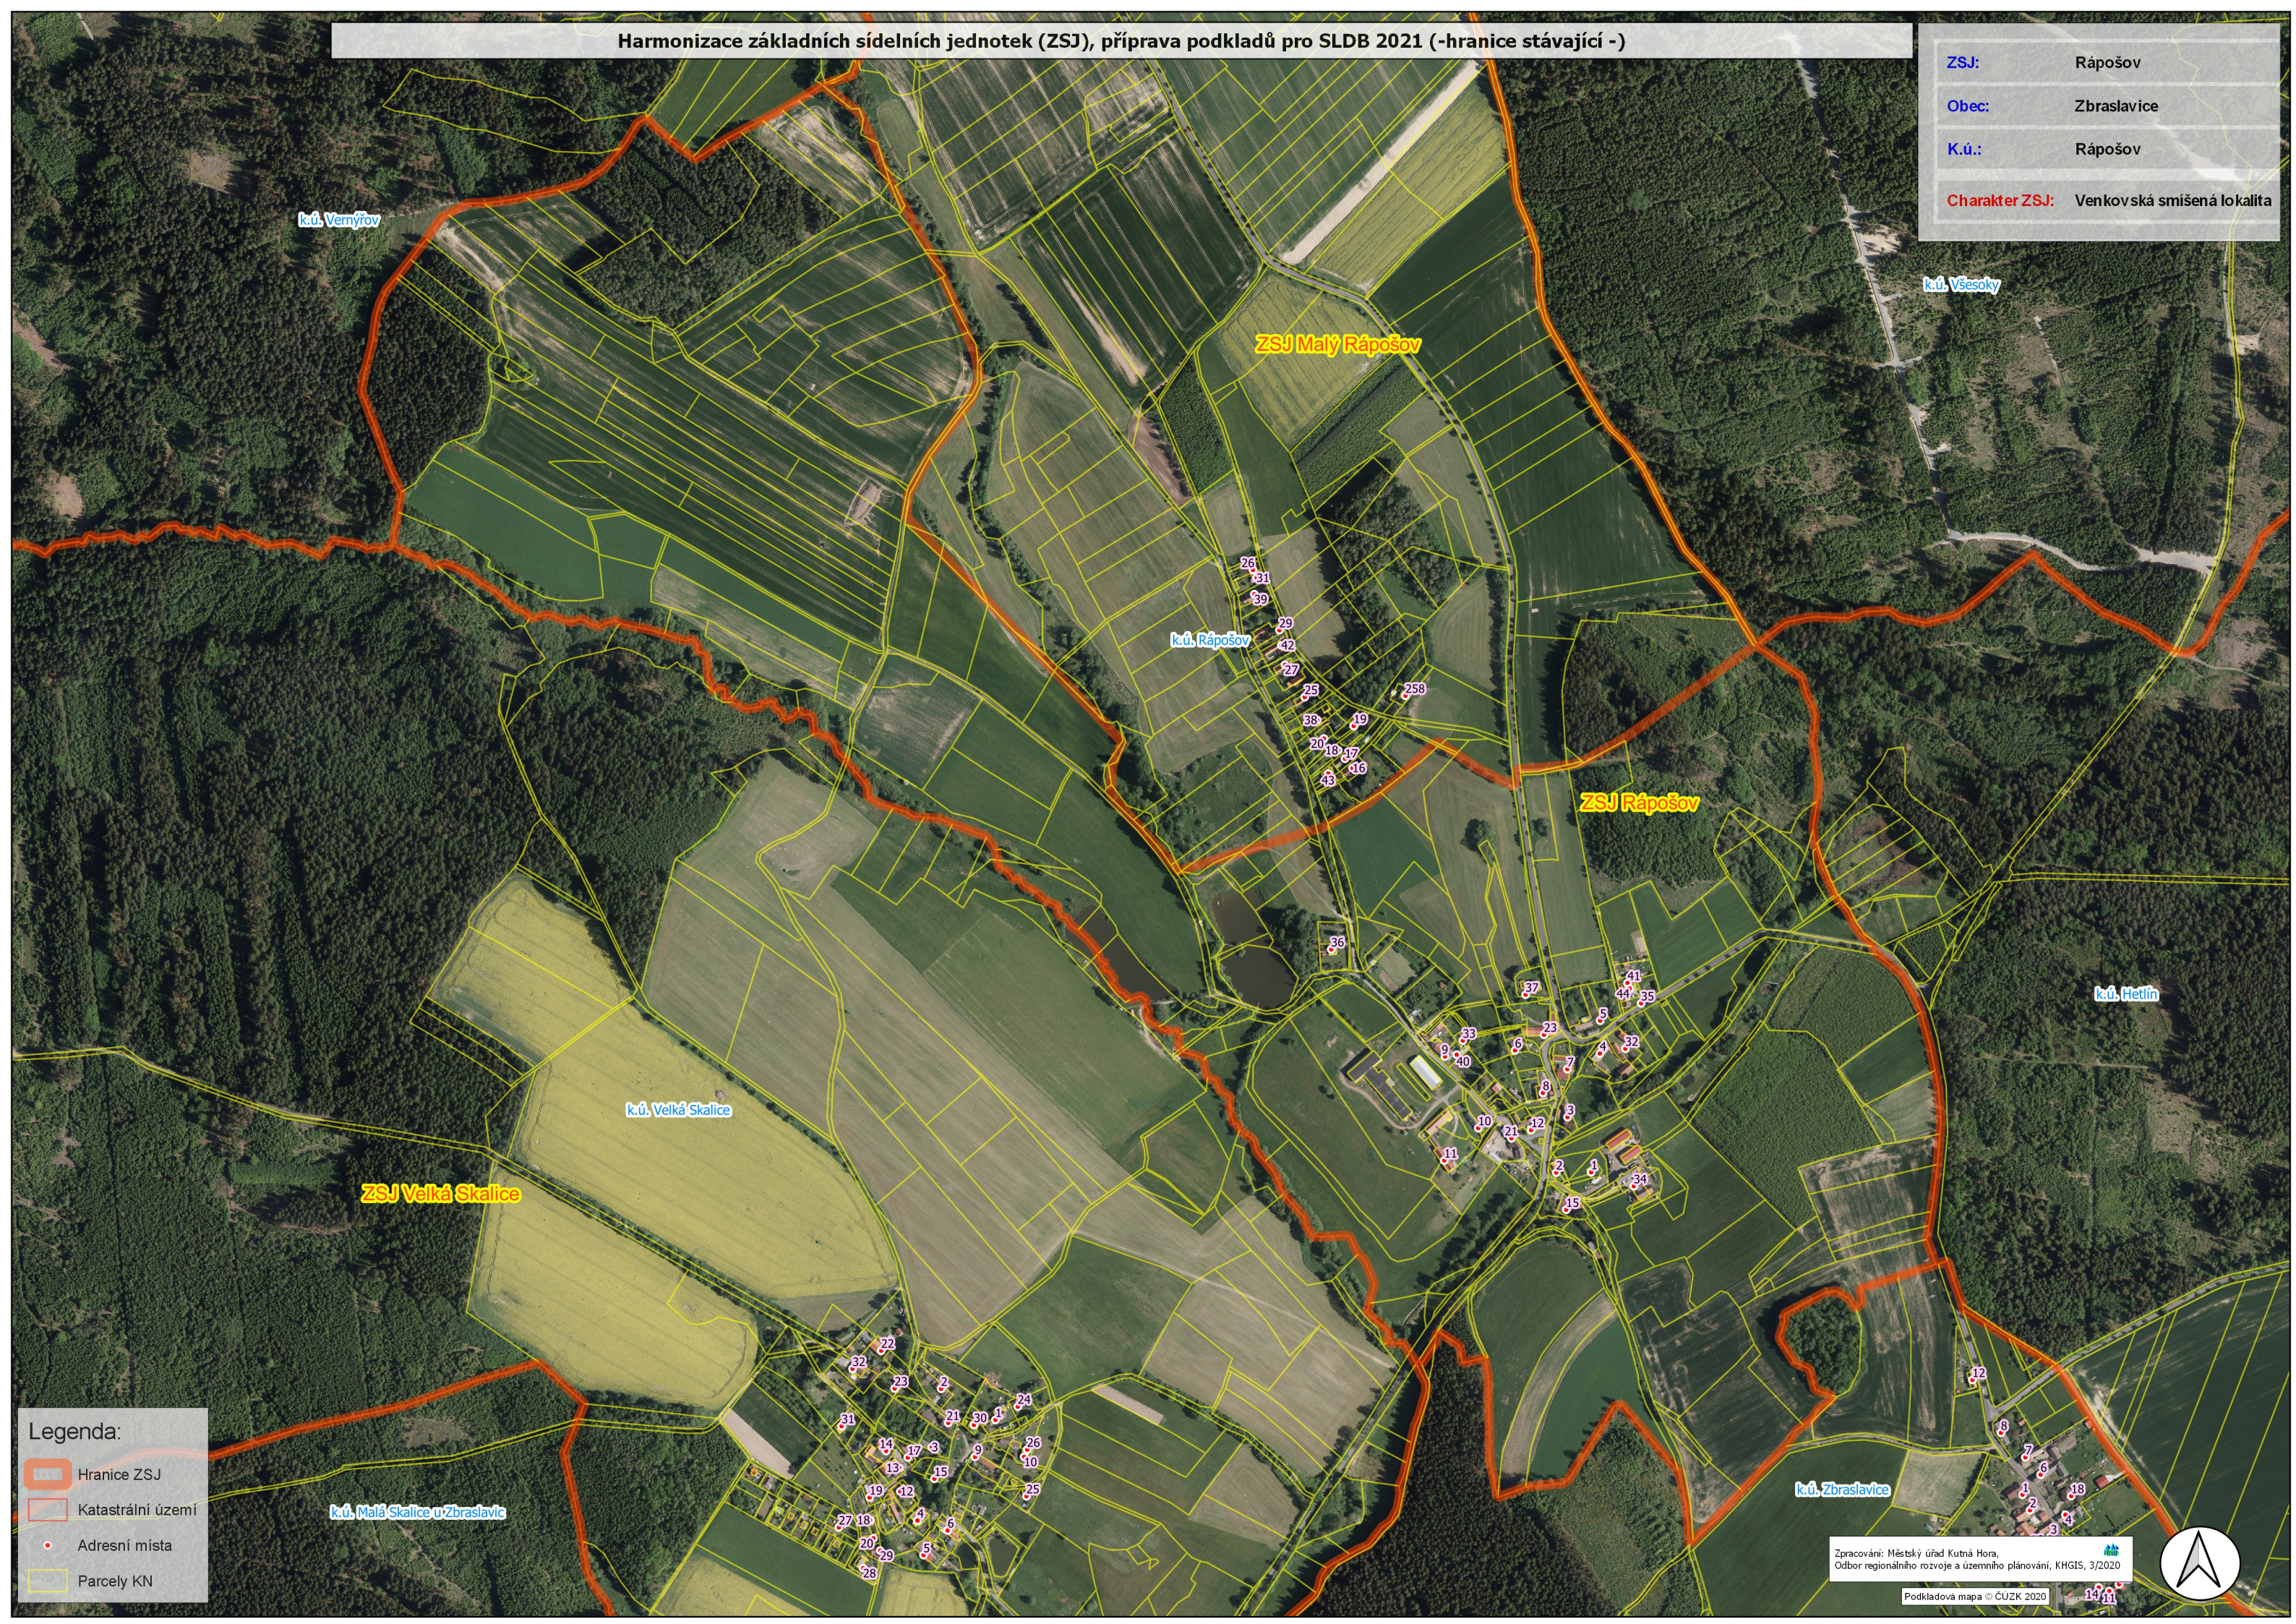

Harmonizace základních sídelních jednotek (ZSJ), příprava podkladů pro SLDB 2021 (-hranice stávající -)

ZSJ:	Rápošov
Obec:	Zbraslavice
K.ú.:	Rápošov
Charakter ZSJ:	Venkovská smíšená lokalita

k.ú. Vernýřov

k.ú. Věsoky

ZSJ Malý Rápošov

k.ú. Rápošov

ZSJ Rápošov

k.ú. Hetlín

k.ú. Velká Skalice

ZSJ Velká Skalice

k.ú. Malá Skalice u Zbraslavic

k.ú. Zbraslavice

Legenda:

	Hranice ZSJ
	Katastrální území
	Adresní místa
	Parcely KN

Zpracování: Městský úřad Kutná Hora,
Odbor regionálního rozvoje a územního plánování, KHGIS, 3/2020

Podkladová mapa © ČUZK 2020