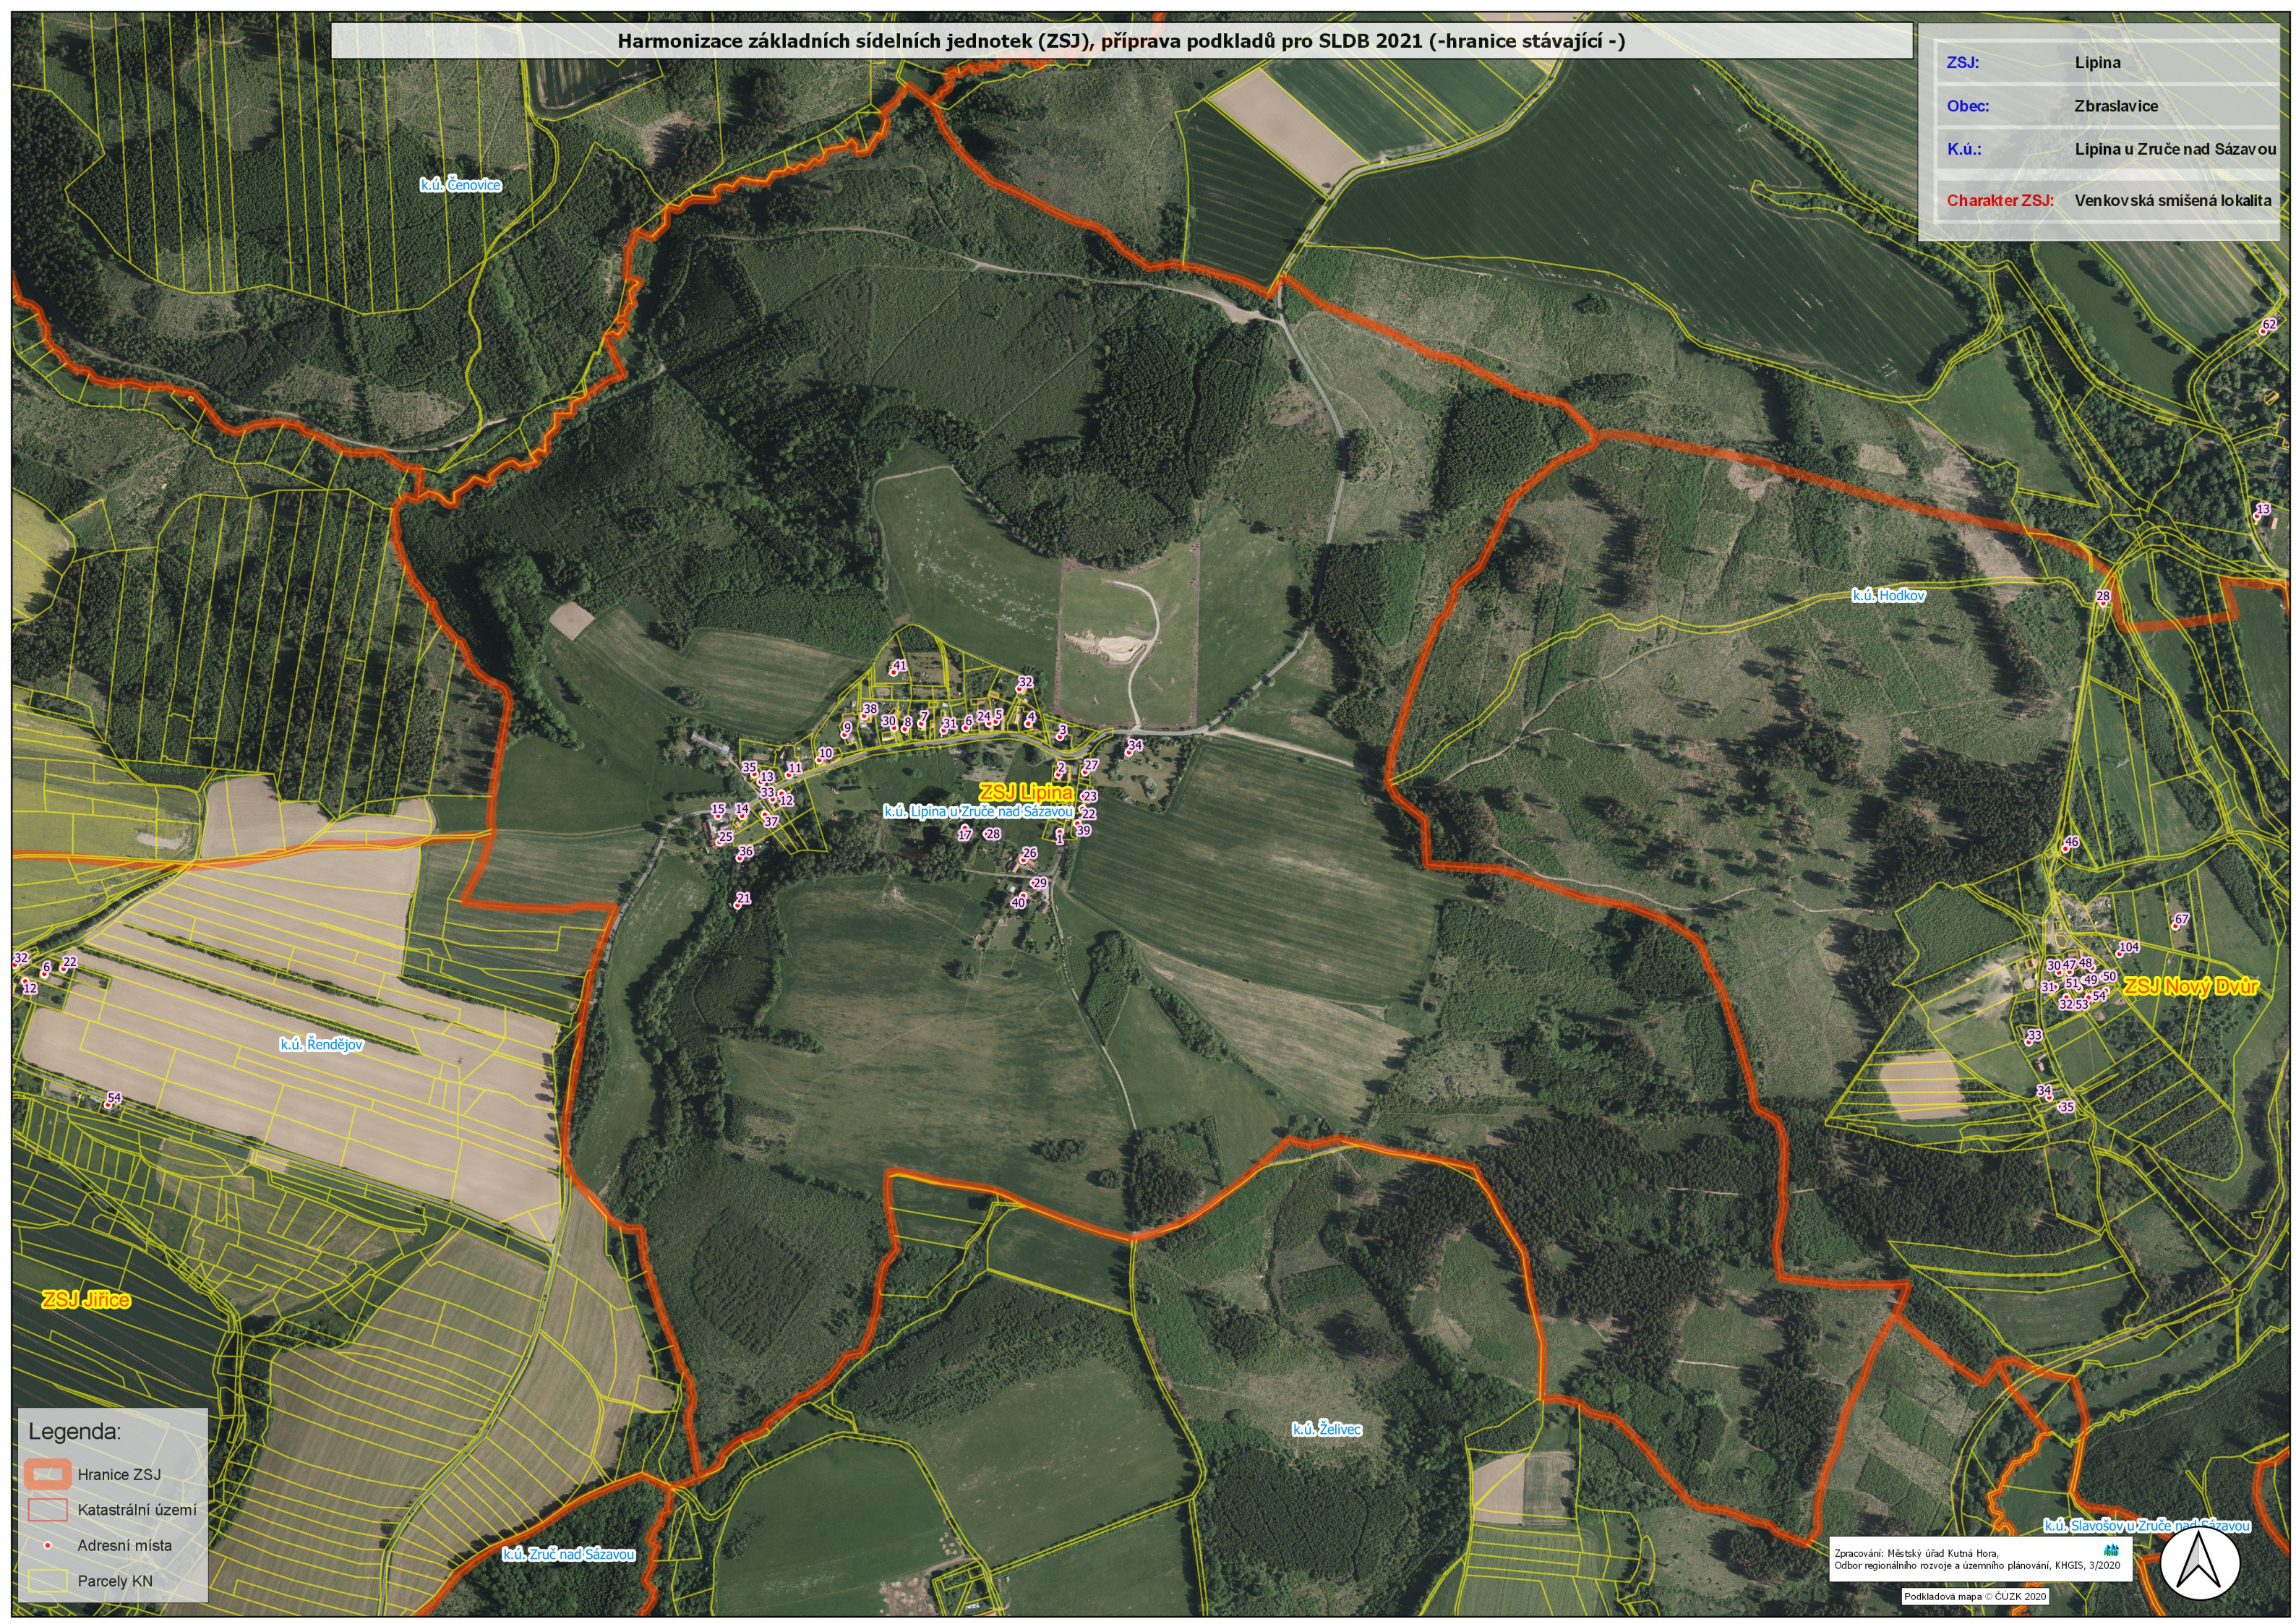

Harmonizace základních sídelních jednotek (ZSJ), příprava podkladů pro SLDB 2021 (-hranice stávající -)

ZSJ:	Lipina
Obec:	Zbraslavice
K.ú.:	Lipina u Zruče nad Sázavou
Charakter ZSJ:	Venkovská smíšená lokalita

Legenda:

- Hranice ZSJ
- Katastrální území
- Adresní místa
- Parcely KN

Zpracování: Městský úřad Kutná Hora,
Odbor regionálního rozvoje a územního plánování, KHGIS, 3/2020

Podkladová mapa © ČUZK 2020