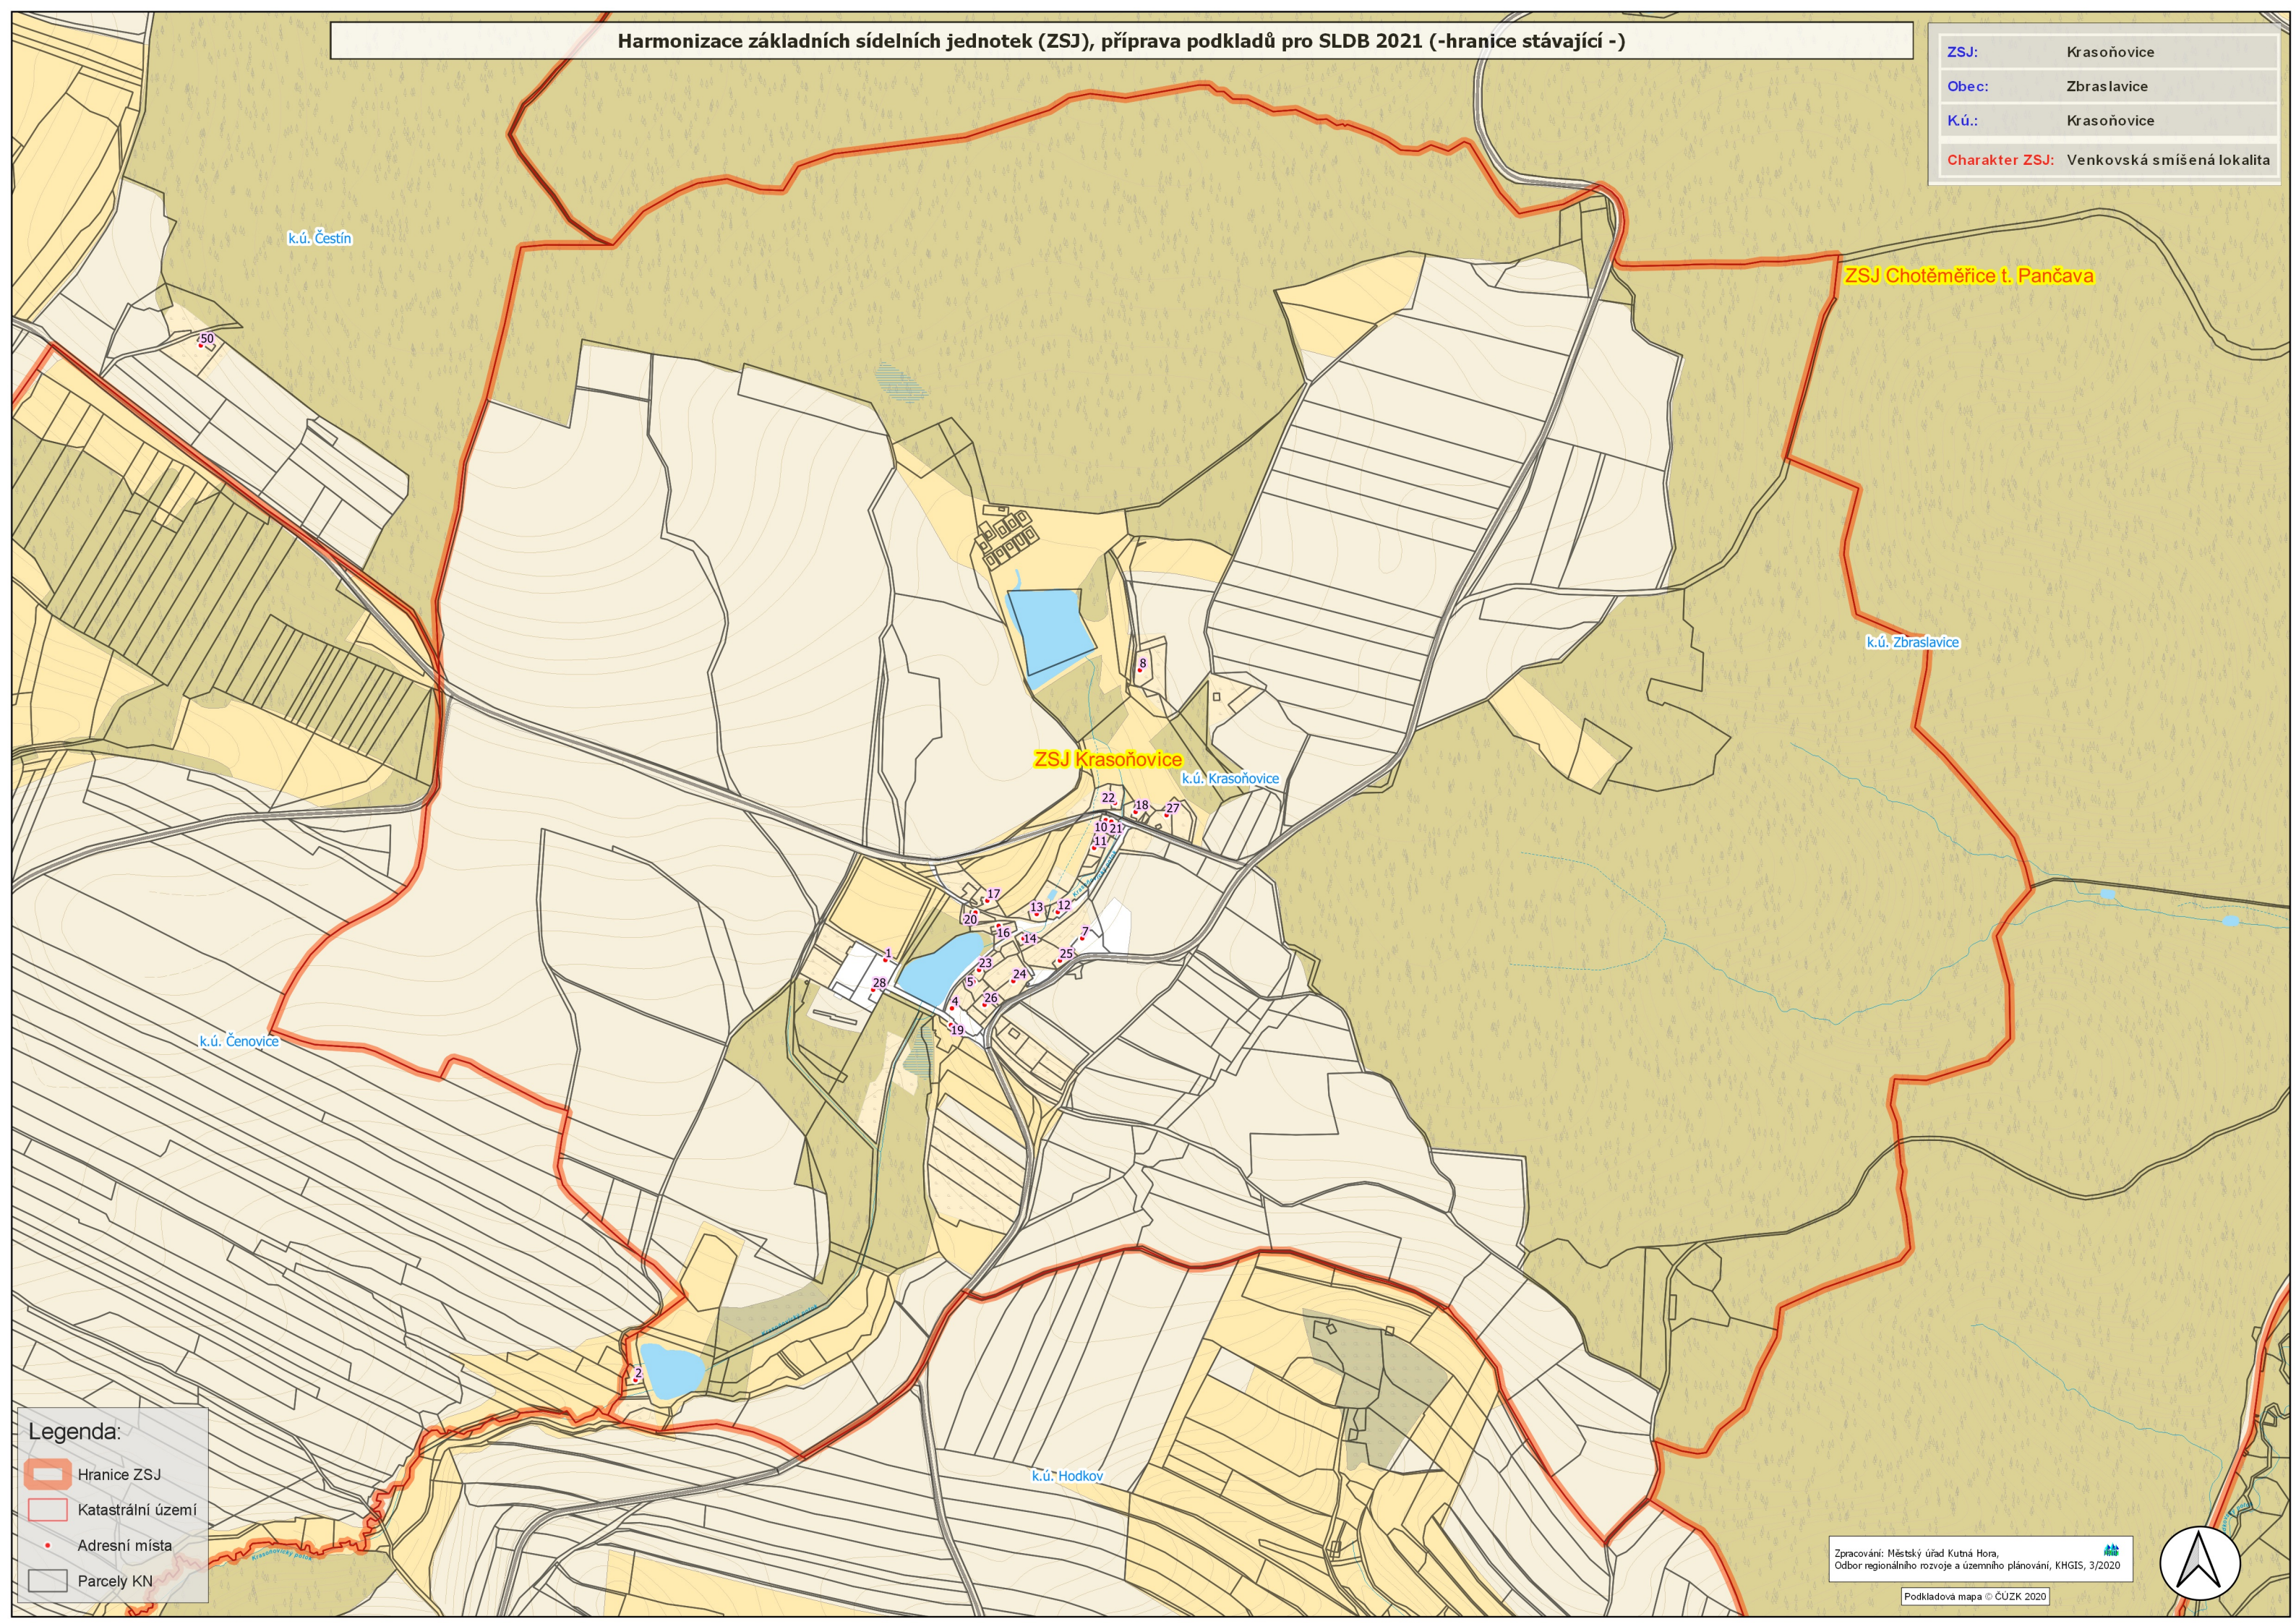

Harmonizace základních sídelních jednotek (ZSJ), příprava podkladů pro SLDB 2021 (-hranice stávající -)

ZSJ:	Krasoňovice
Obec:	Zbraslavice
K.ú.:	Krasoňovice
Charakter ZSJ:	Venkovská smíšená lokalita

Legenda:

- Hranice ZSJ
- Katastrální území
- Adresní místa
- Parcely KN

Zpracování: Městský úřad Kutná Hora,
Odbor regionálního rozvoje a územního plánování, KHGIS, 3/2020

Podkladová mapa © ČUZK 2020