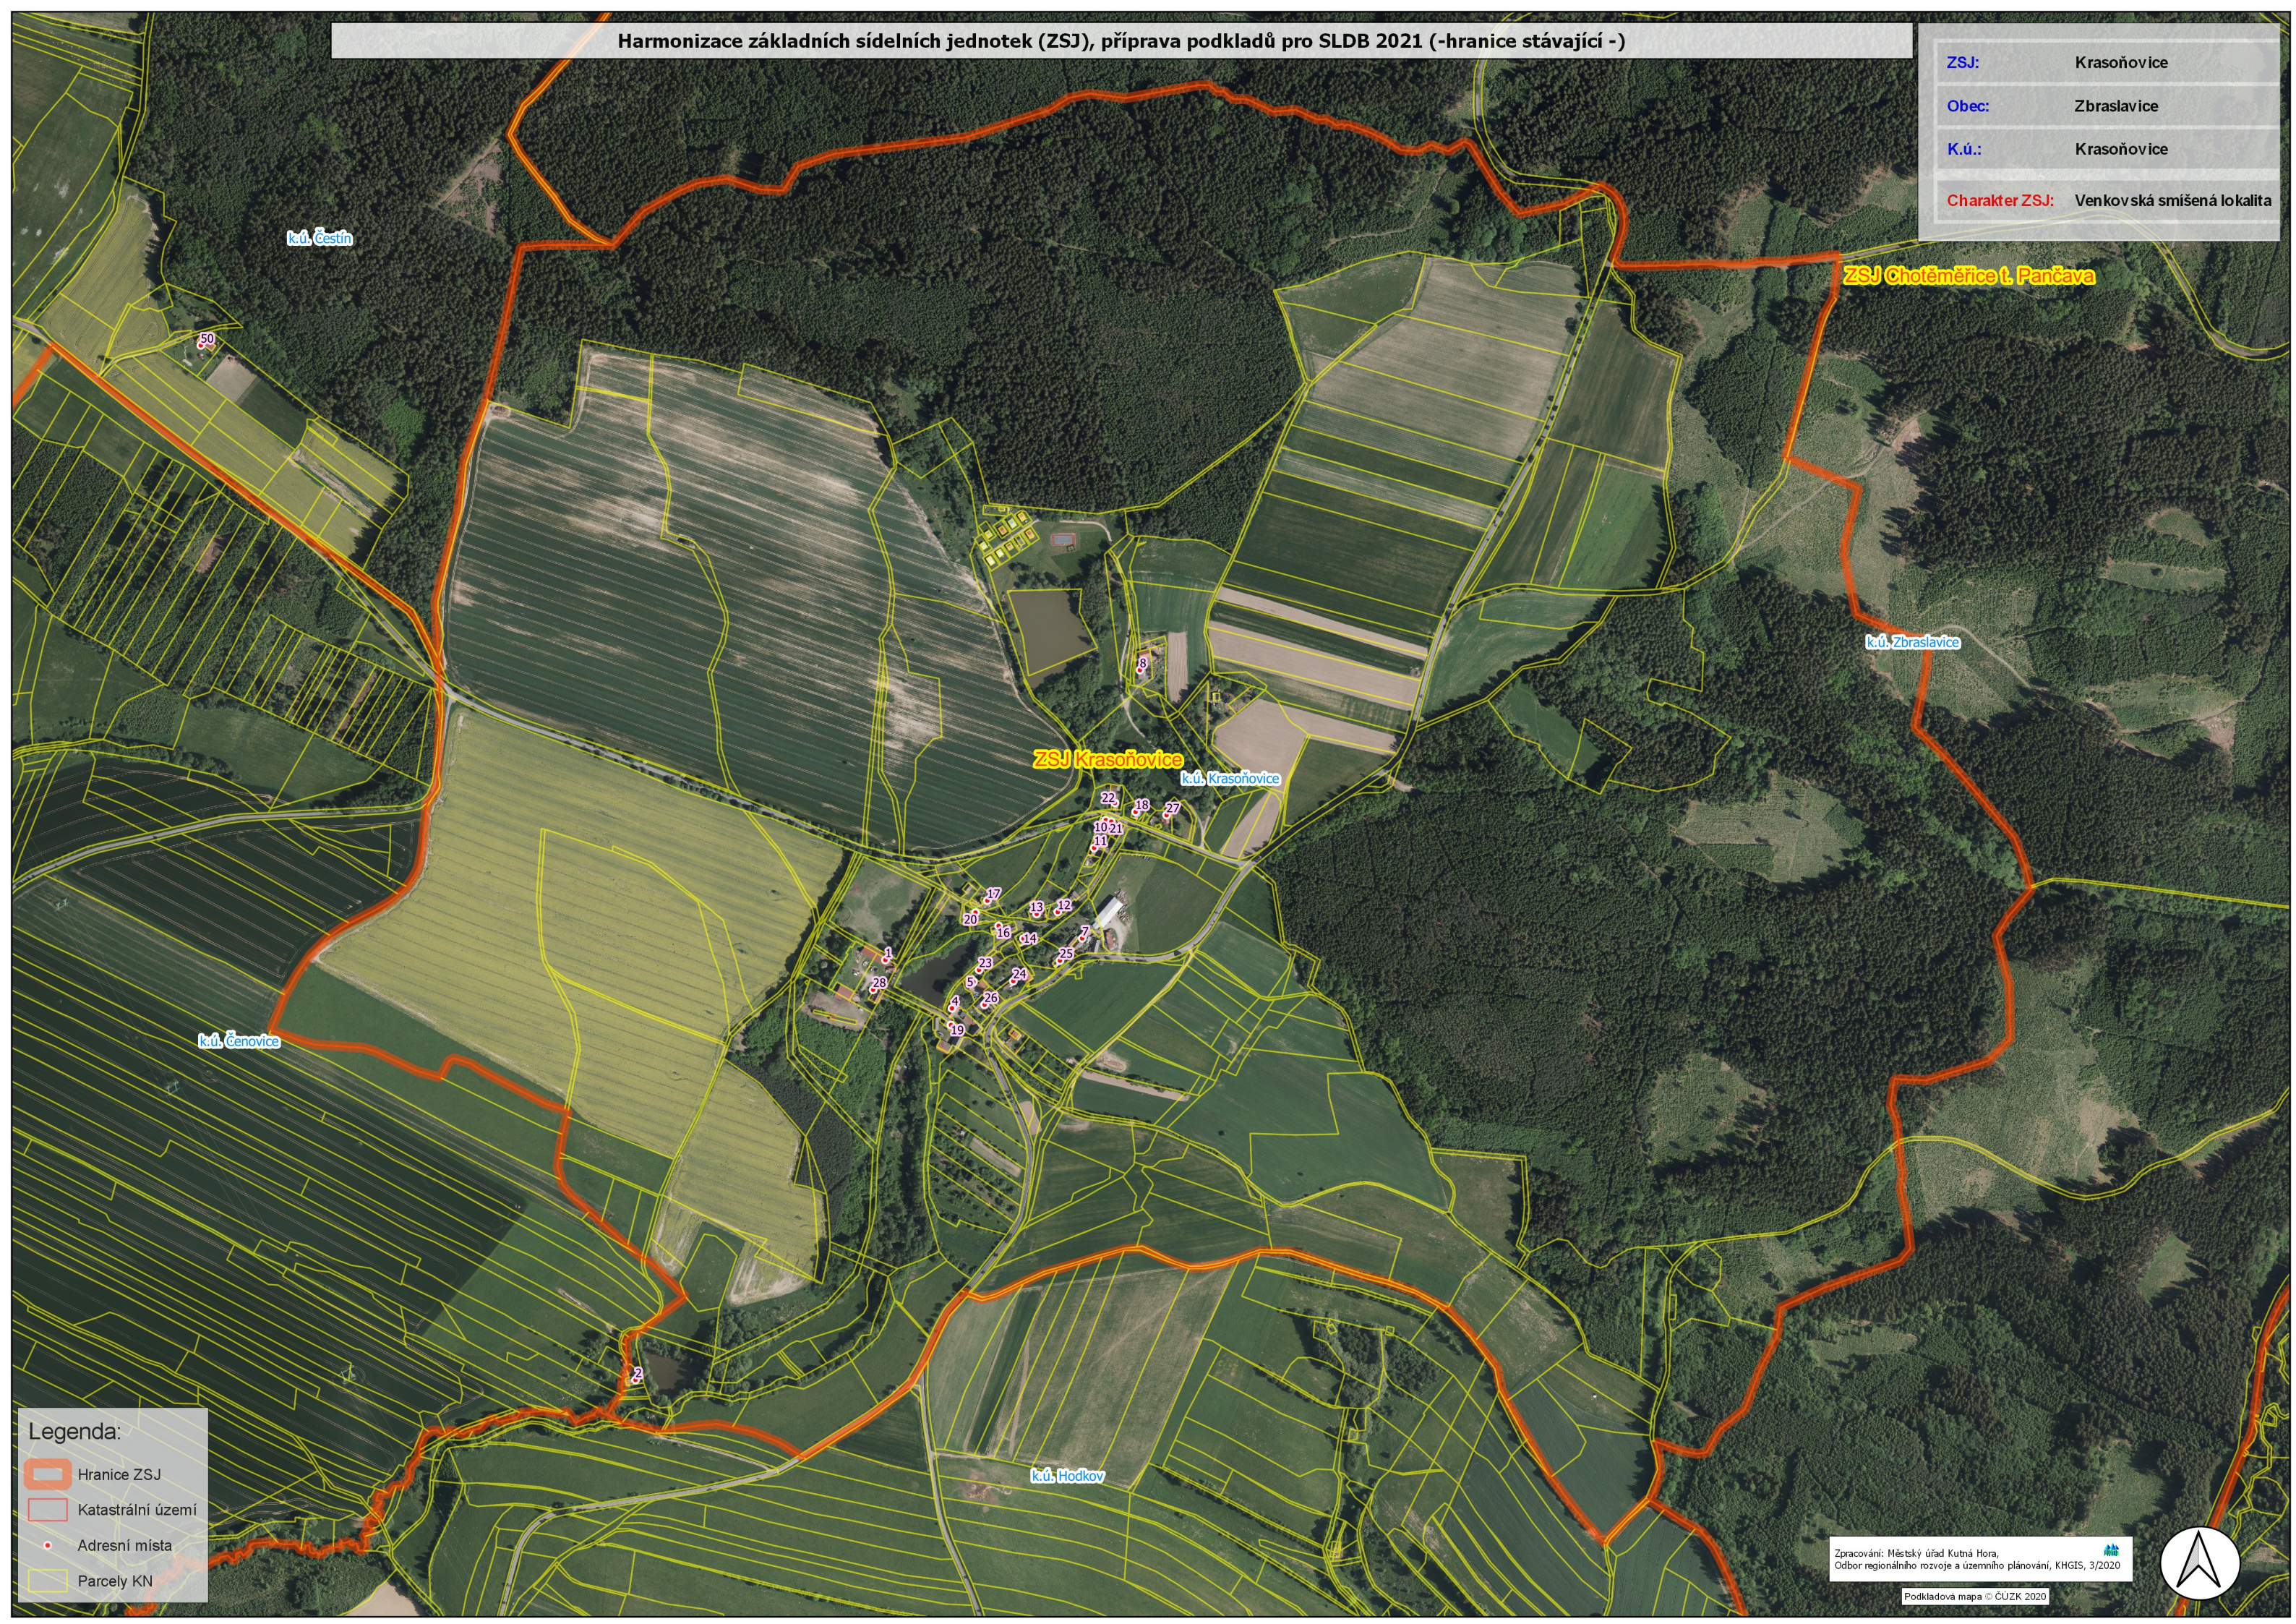

Harmonizace základních sídelních jednotek (ZSJ), příprava podkladů pro SLDB 2021 (-hranice stávající -)

ZSJ:	Krasoňovice
Obec:	Zbraslavice
K.ú.:	Krasoňovice
Charakter ZSJ:	Venkovská smíšená lokalita

ZSJ Chotěměřice t. Pančava

ZSJ Krasoňovice
k.ú. Krasoňovice

k.ú. Zbraslavice

k.ú. Čenovice

k.ú. Hodkov

Legenda:

	Hranice ZSJ
	Katastrální území
	Adresní místa
	Parcely KN

Zpracování: Městský úřad Kutná Hora,
Odbor regionálního rozvoje a územního plánování, KHGIS, 3/2020

Podkladová mapa © ČUZK 2020