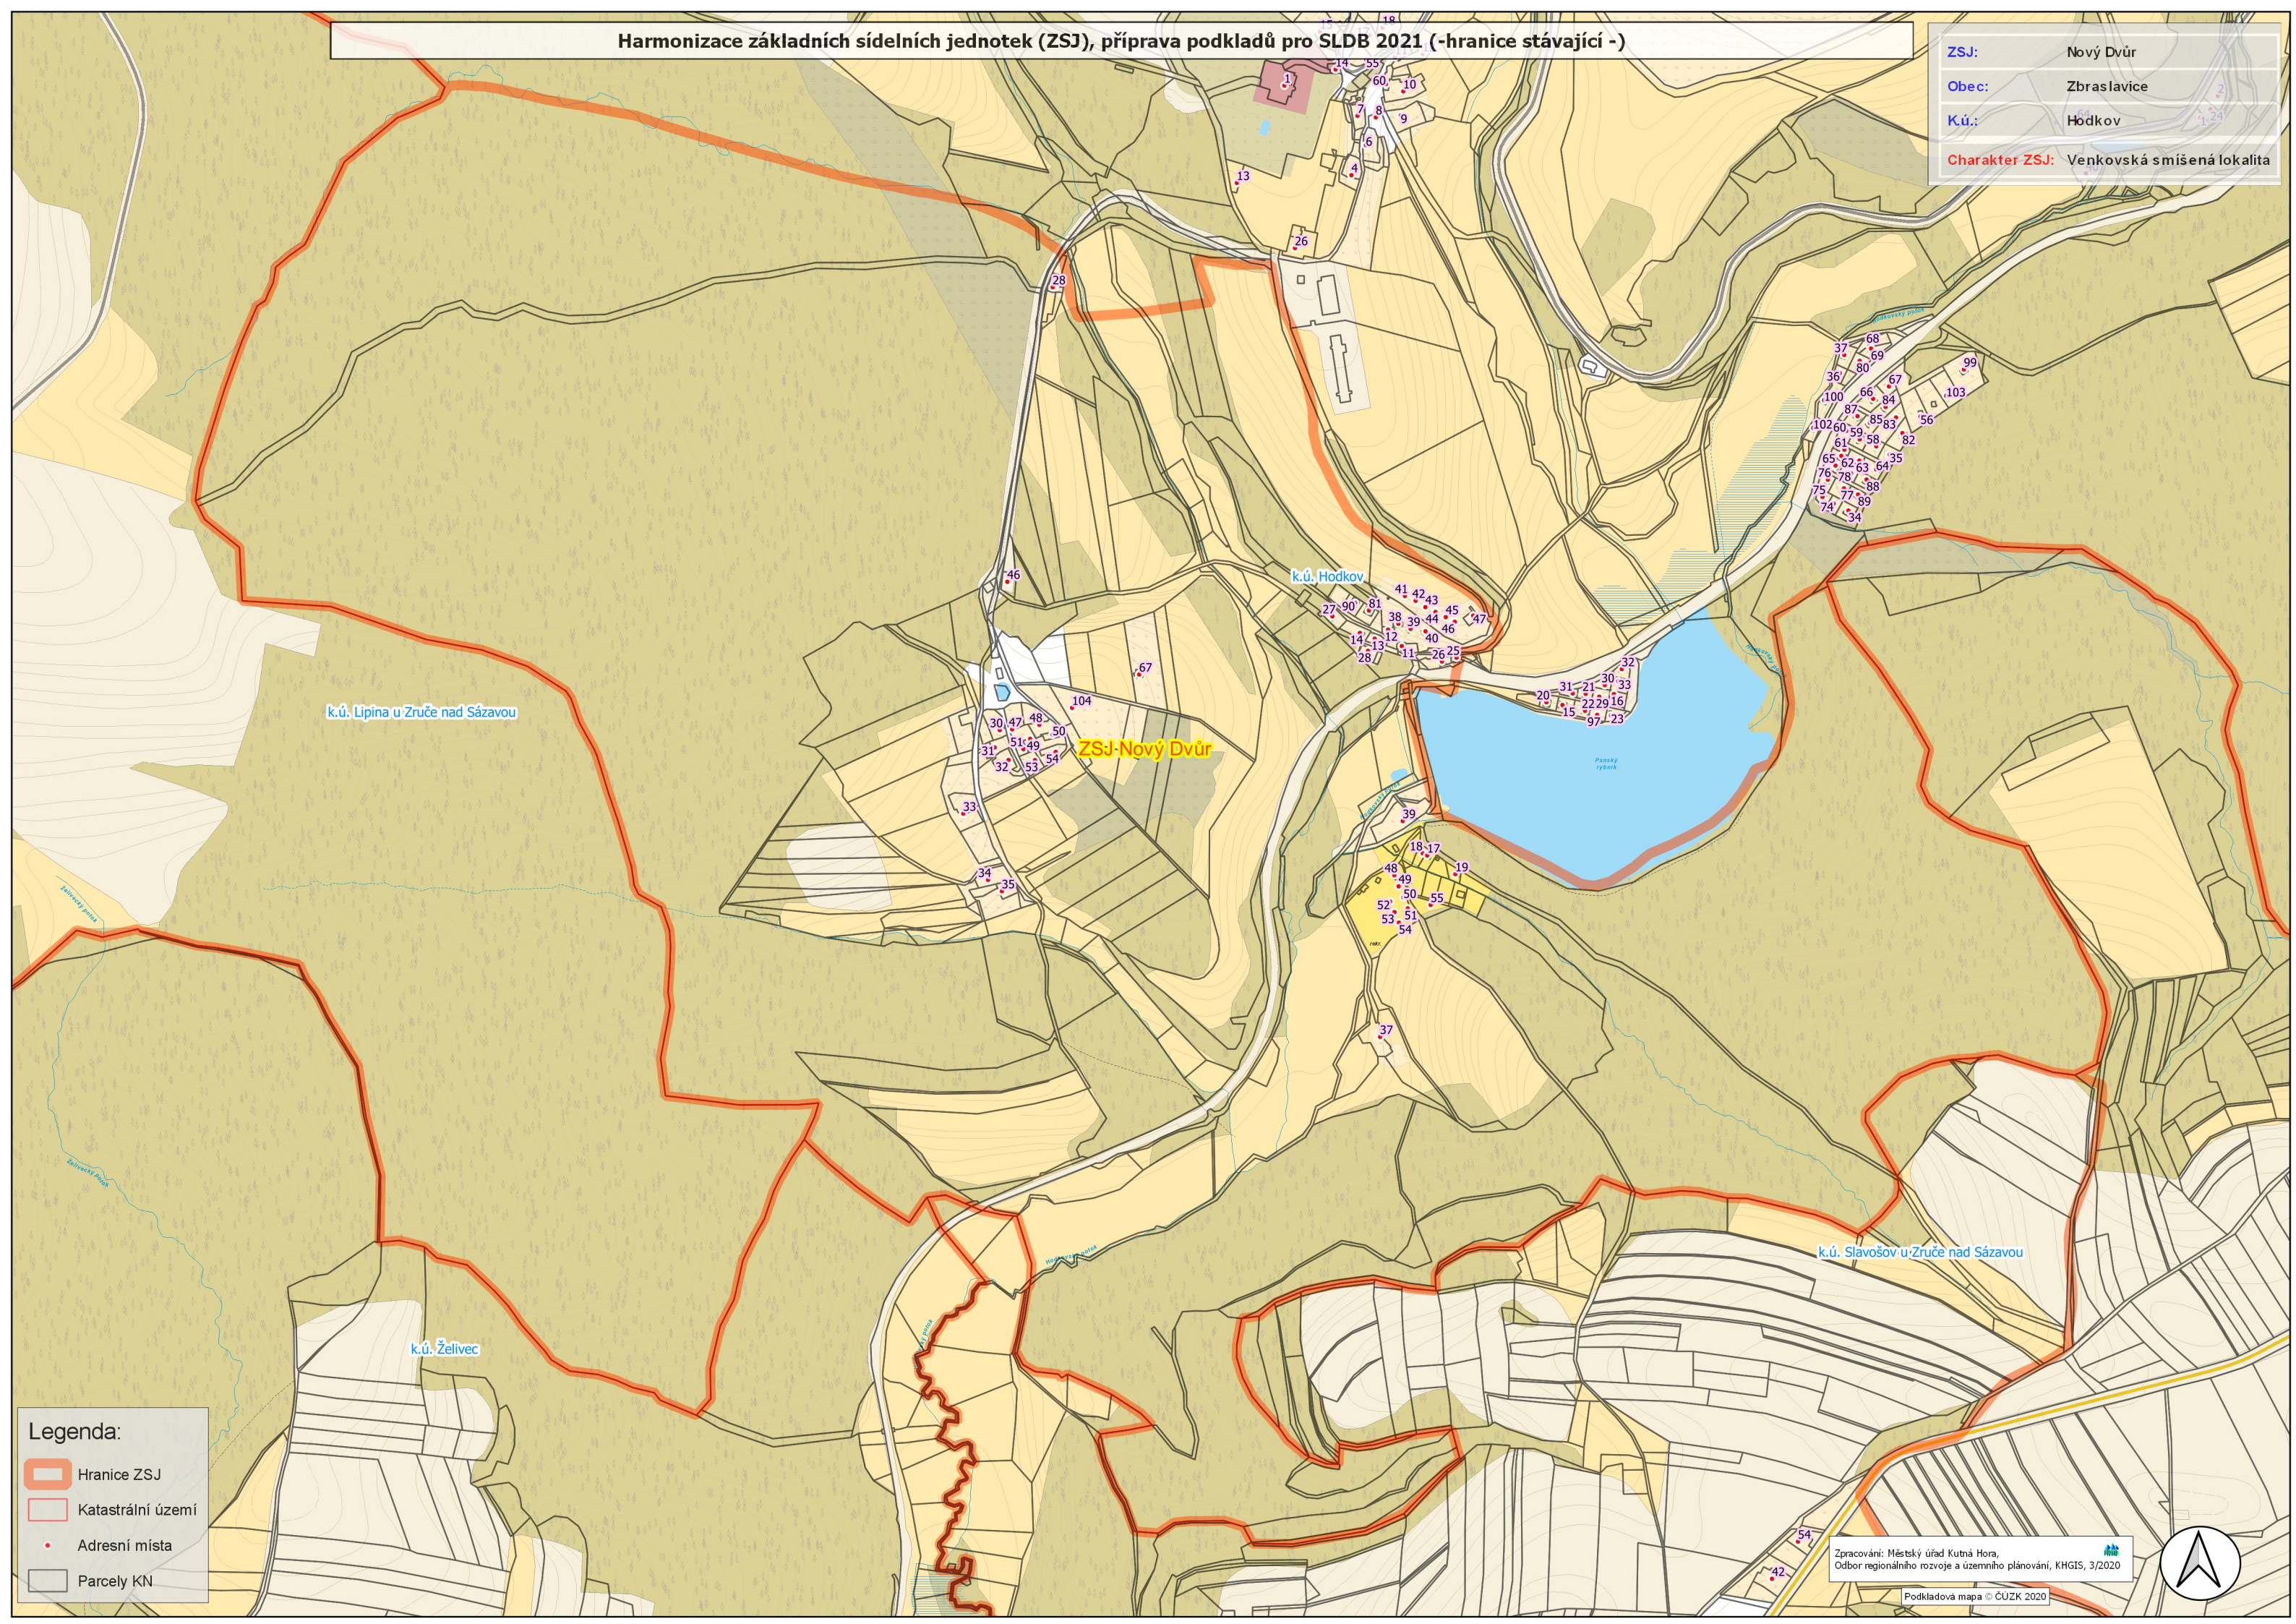

Harmonizace základních sídelních jednotek (ZSJ), příprava podkladů pro SLDB 2021 (-hranice stávající -)

ZSJ:	Nový Dvůr
Obec:	Zbraslavice
K.ú.:	Hodkov
Charakter ZSJ:	Venkovská smíšená lokalita

Legenda:

- Hranice ZSJ
- Katastrální území
- Adresní místa
- Parcely KN

Zpracování: Městský úřad Kutná Hora,
Odbor regionálního rozvoje a územního plánování, KHGIS, 3/2020

Podkladová mapa © ČUZK 2020