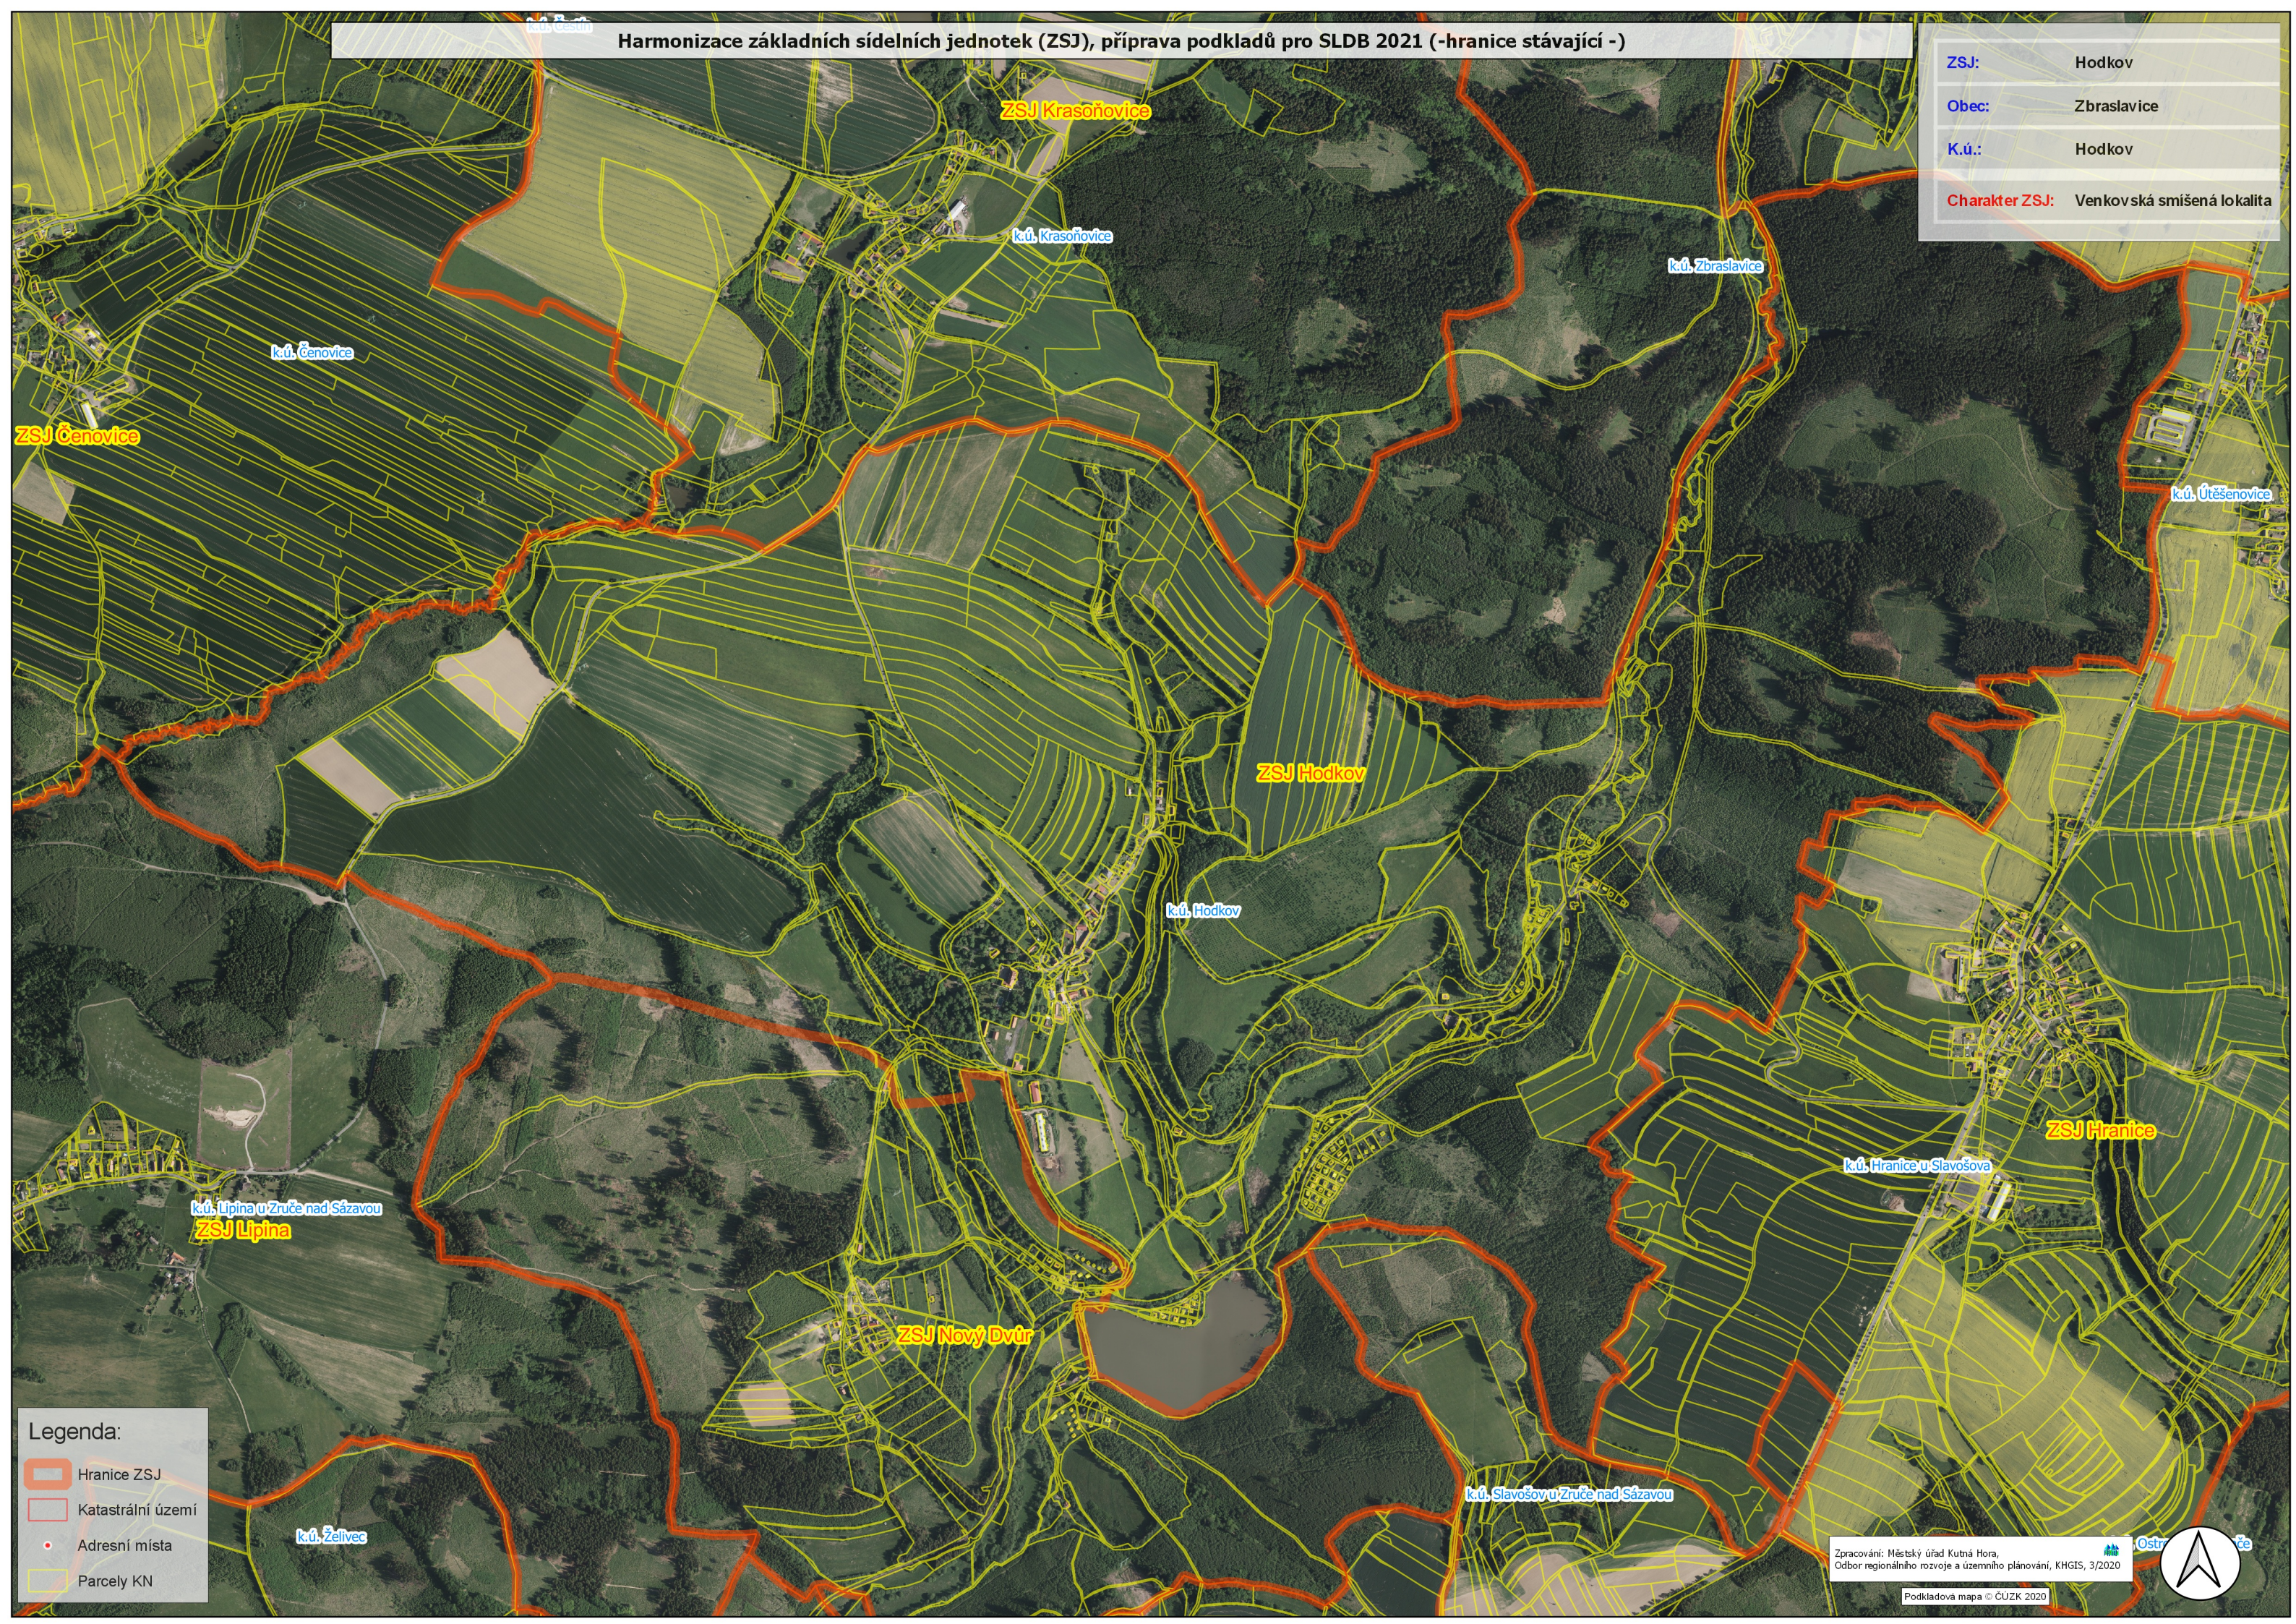

Harmonizace základních sídelních jednotek (ZSJ), příprava podkladů pro SLDB 2021 (-hranice stávající -)

ZSJ:	Hodkov
Obec:	Zbraslavice
K.ú.:	Hodkov
Charakter ZSJ:	Venkovská smíšená lokalita

Legenda:

	Hranice ZSJ
	Katastrální území
	Adresní místa
	Parcely KN

Zpracování: Městský úřad Kutná Hora,
Odbor regionálního rozvoje a územního plánování, KHGIS, 3/2020

Podkladová mapa © ČUZK 2020