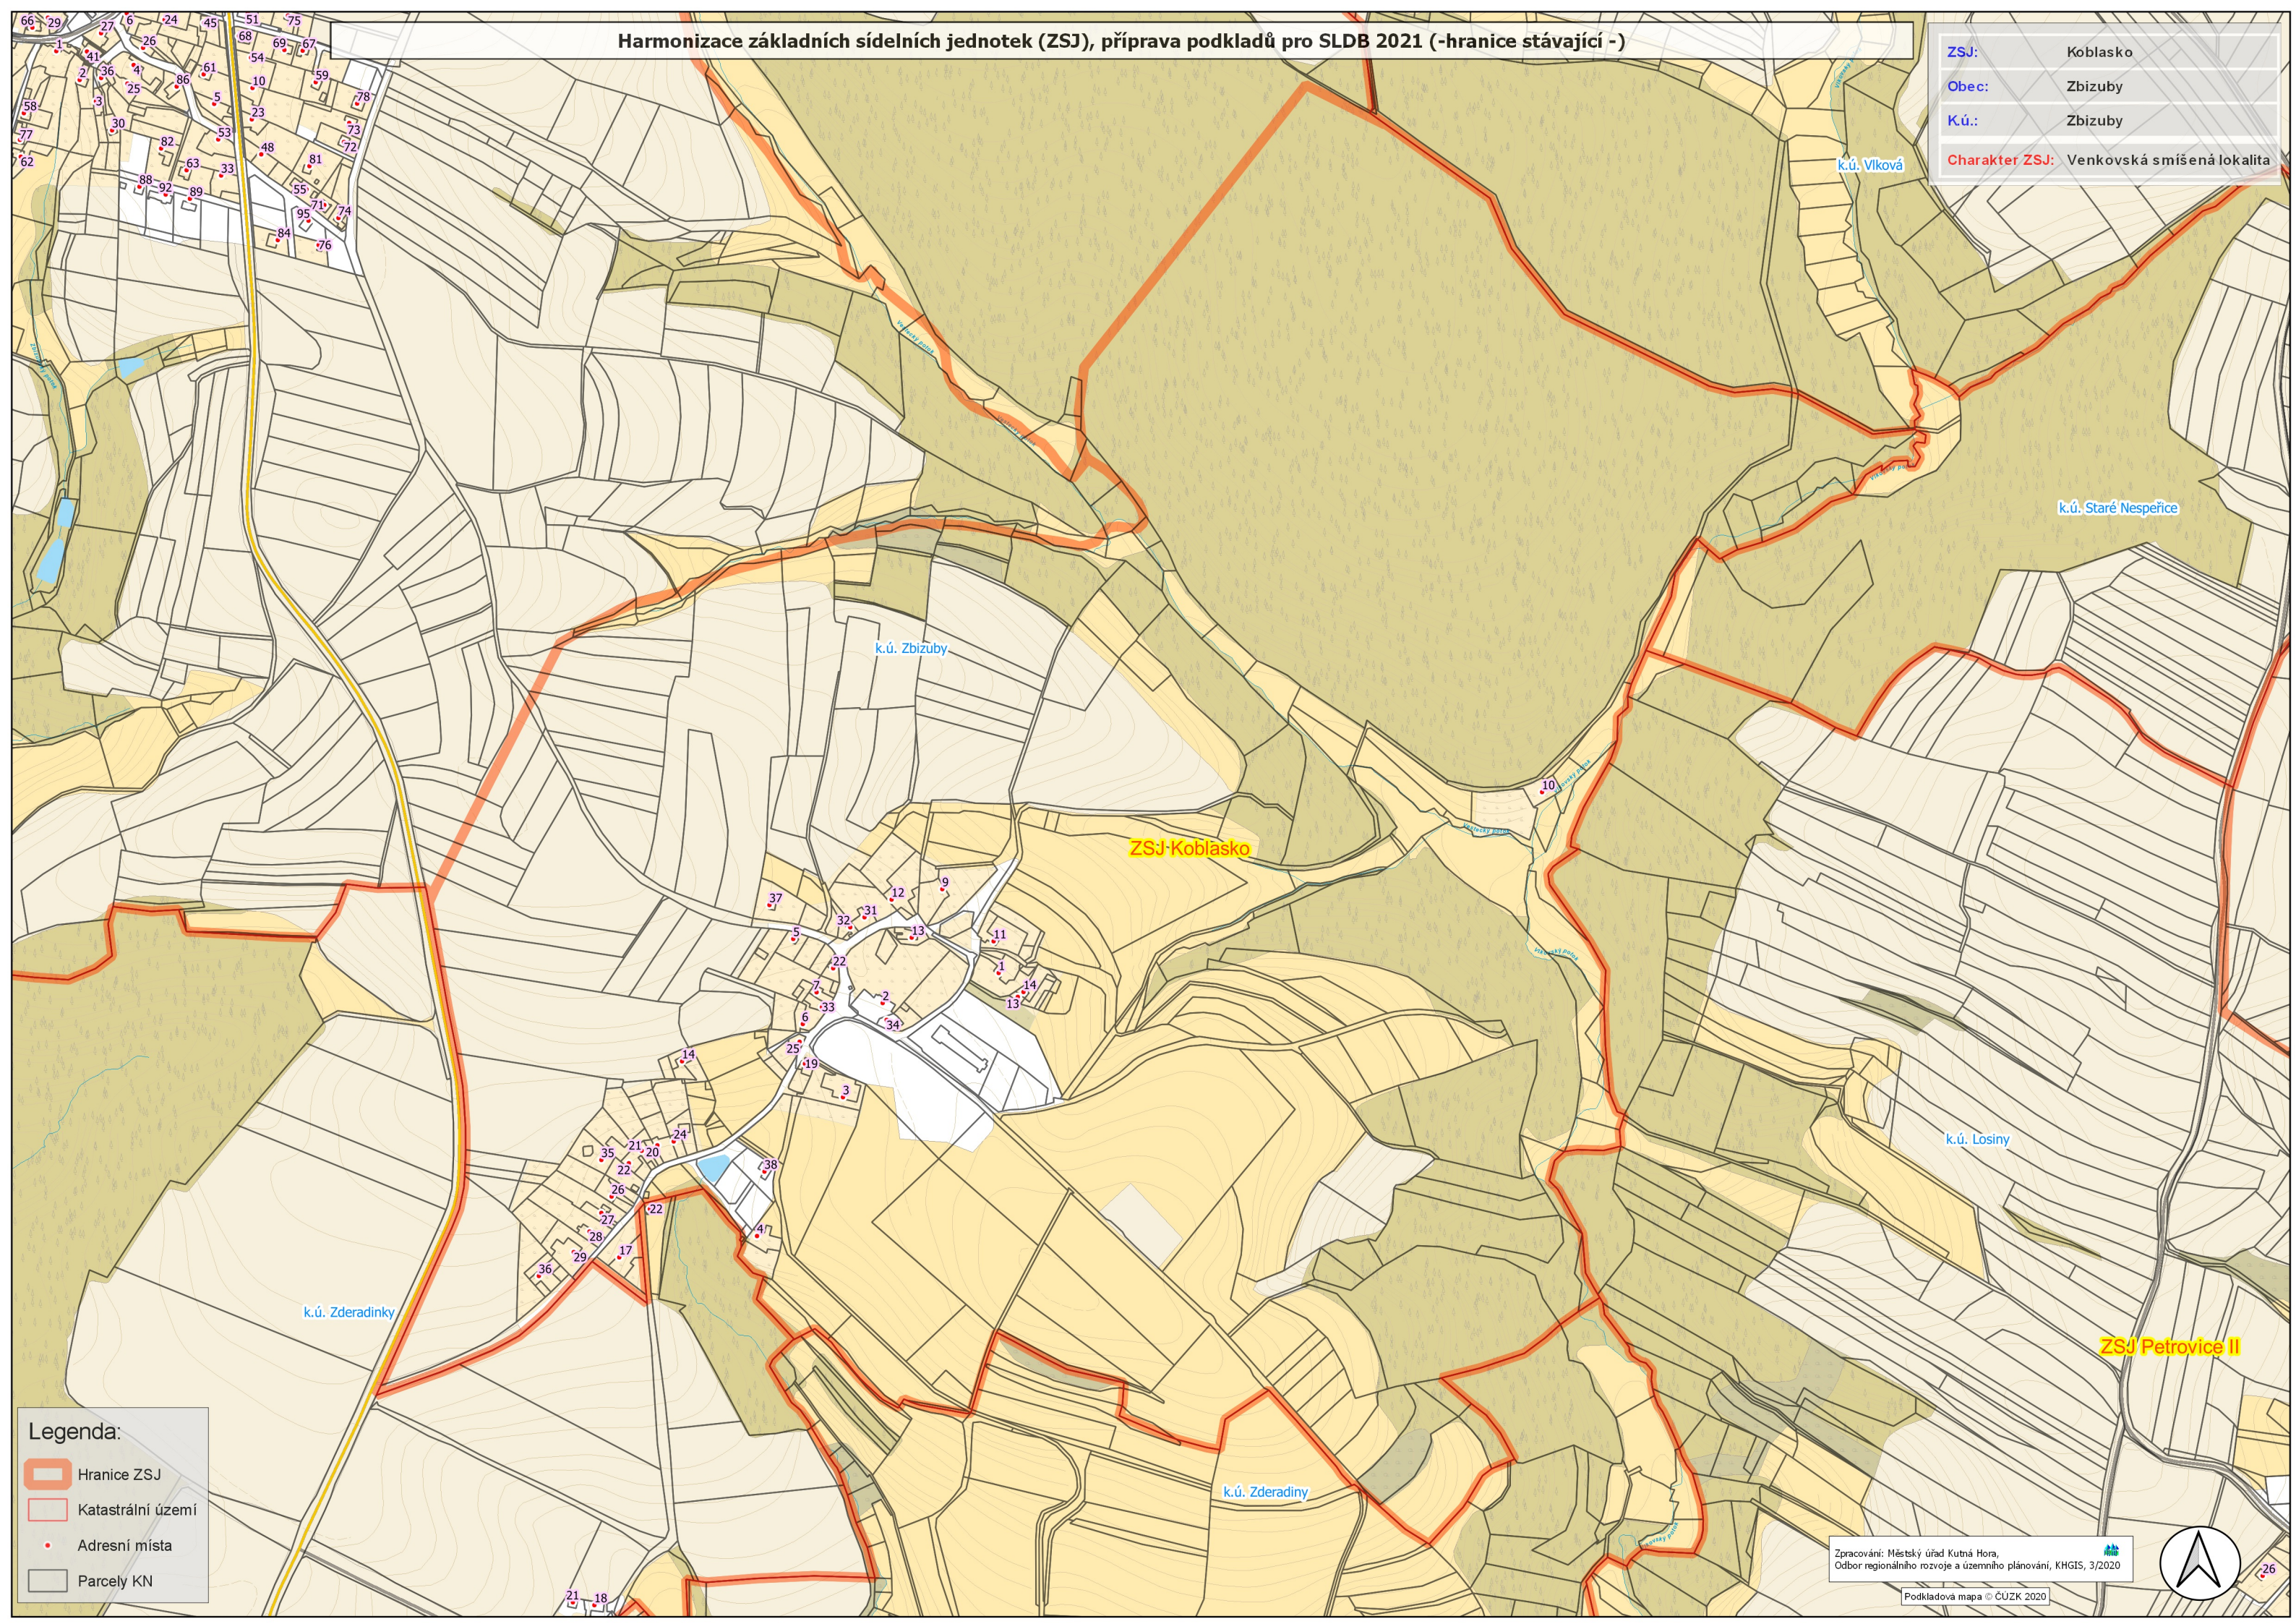

Harmonizace základních sídelních jednotek (ZSJ), příprava podkladů pro SLDB 2021 (-hranice stávající -)

ZSJ:	Koblasko
Obec:	Zbizuby
K.ú.:	Zbizuby
Charakter ZSJ:	Venkovská smíšená lokalita

Legenda:

- Hranice ZSJ
- Katastrální území
- Adresní místa
- Parcely KN

Zpracování: Městský úřad Kutná Hora,
Odbor regionálního rozvoje a územního plánování, KHGIS, 3/2020

Podkladová mapa © ČUZK 2020