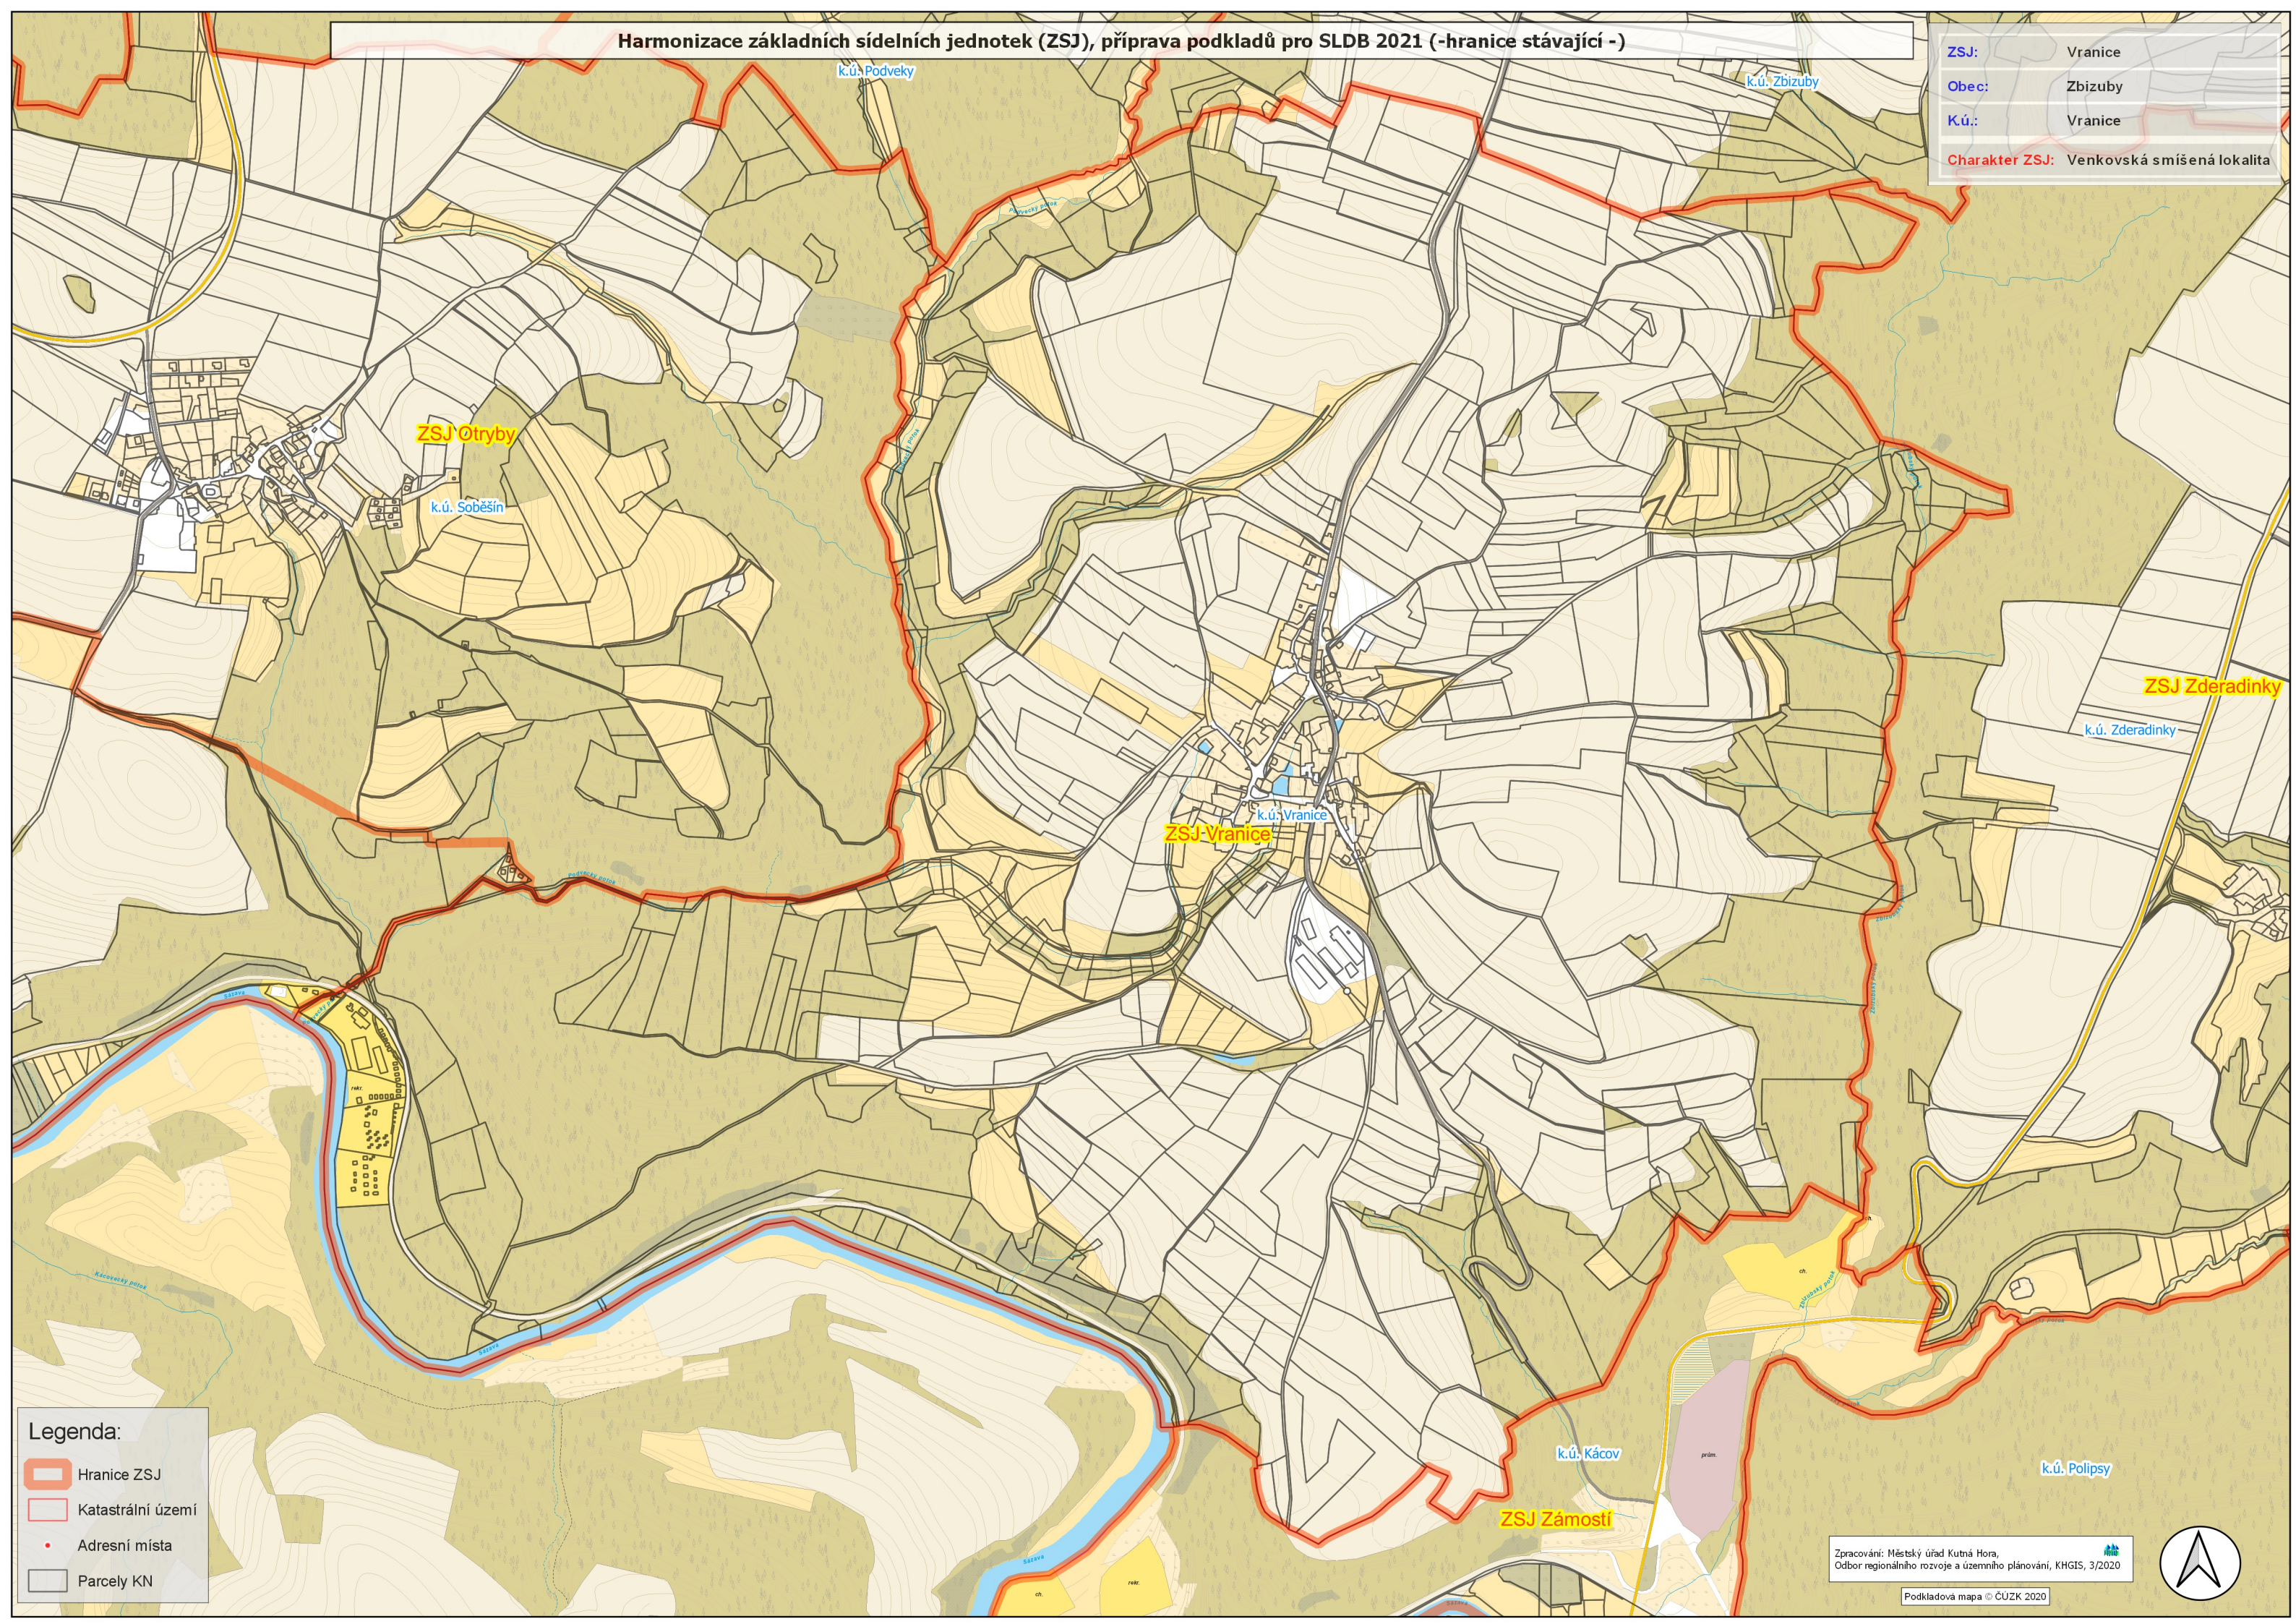

Harmonizace základních sídelních jednotek (ZSJ), příprava podkladů pro SLDB 2021 (-hranice stávající -)

ZSJ:	Vranice
Obec:	Zbizuby
K.ú.:	Vranice
Charakter ZSJ:	Venkovská smíšená lokalita

Legenda:

	Hranice ZSJ
	Katastrální území
	Adresní místa
	Parcely KN

Zpracování: Městský úřad Kutná Hora,
Odbor regionálního rozvoje a územního plánování, KHGIS, 3/2020

Podkladová mapa © ČUZK 2020