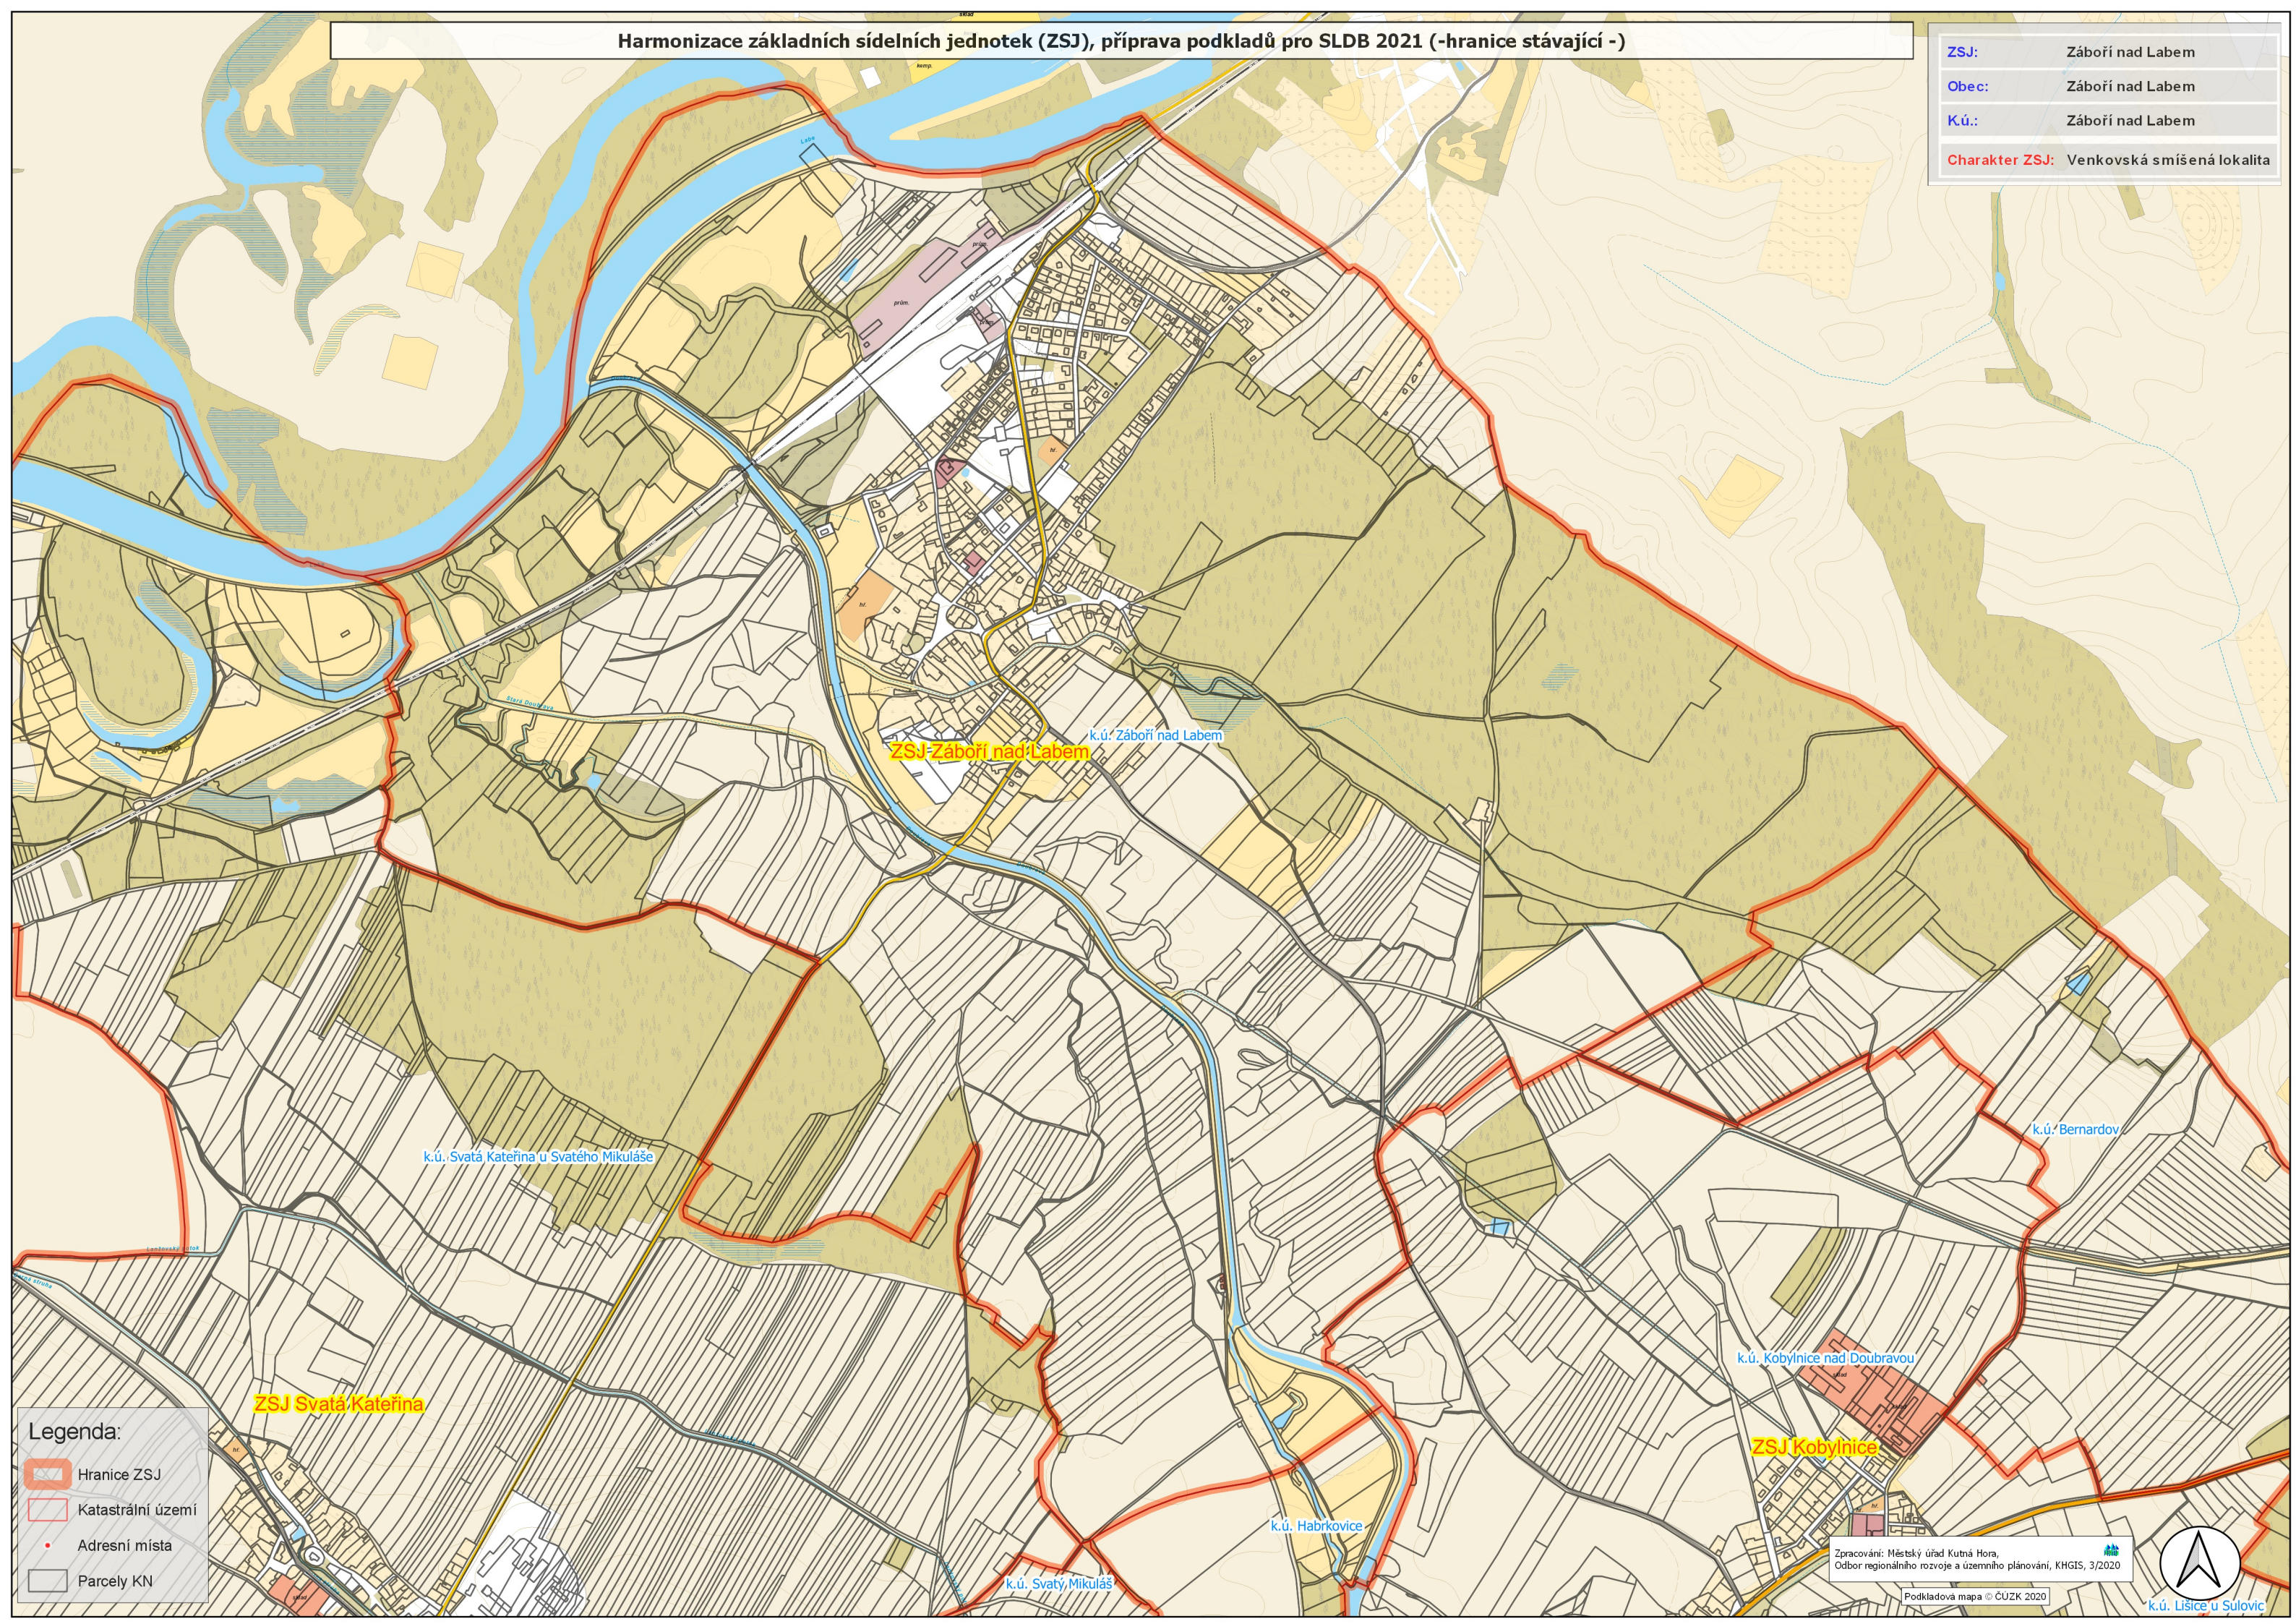

Harmonizace základních sídelních jednotek (ZSJ), příprava podkladů pro SLDB 2021 (-hranice stávající -)

ZSJ:	Záboří nad Labem
Obec:	Záboří nad Labem
K.ú.:	Záboří nad Labem
Charakter ZSJ:	Venkovská smíšená lokalita

Legenda:

	Hranice ZSJ
	Katastrální území
	Adresní místa
	Parcely KN

Zpracování: Městský úřad Kutná Hora,
Odbor regionálního rozvoje a územního plánování, KHGIS, 3/2020

Podkladová mapa © ČUZK 2020