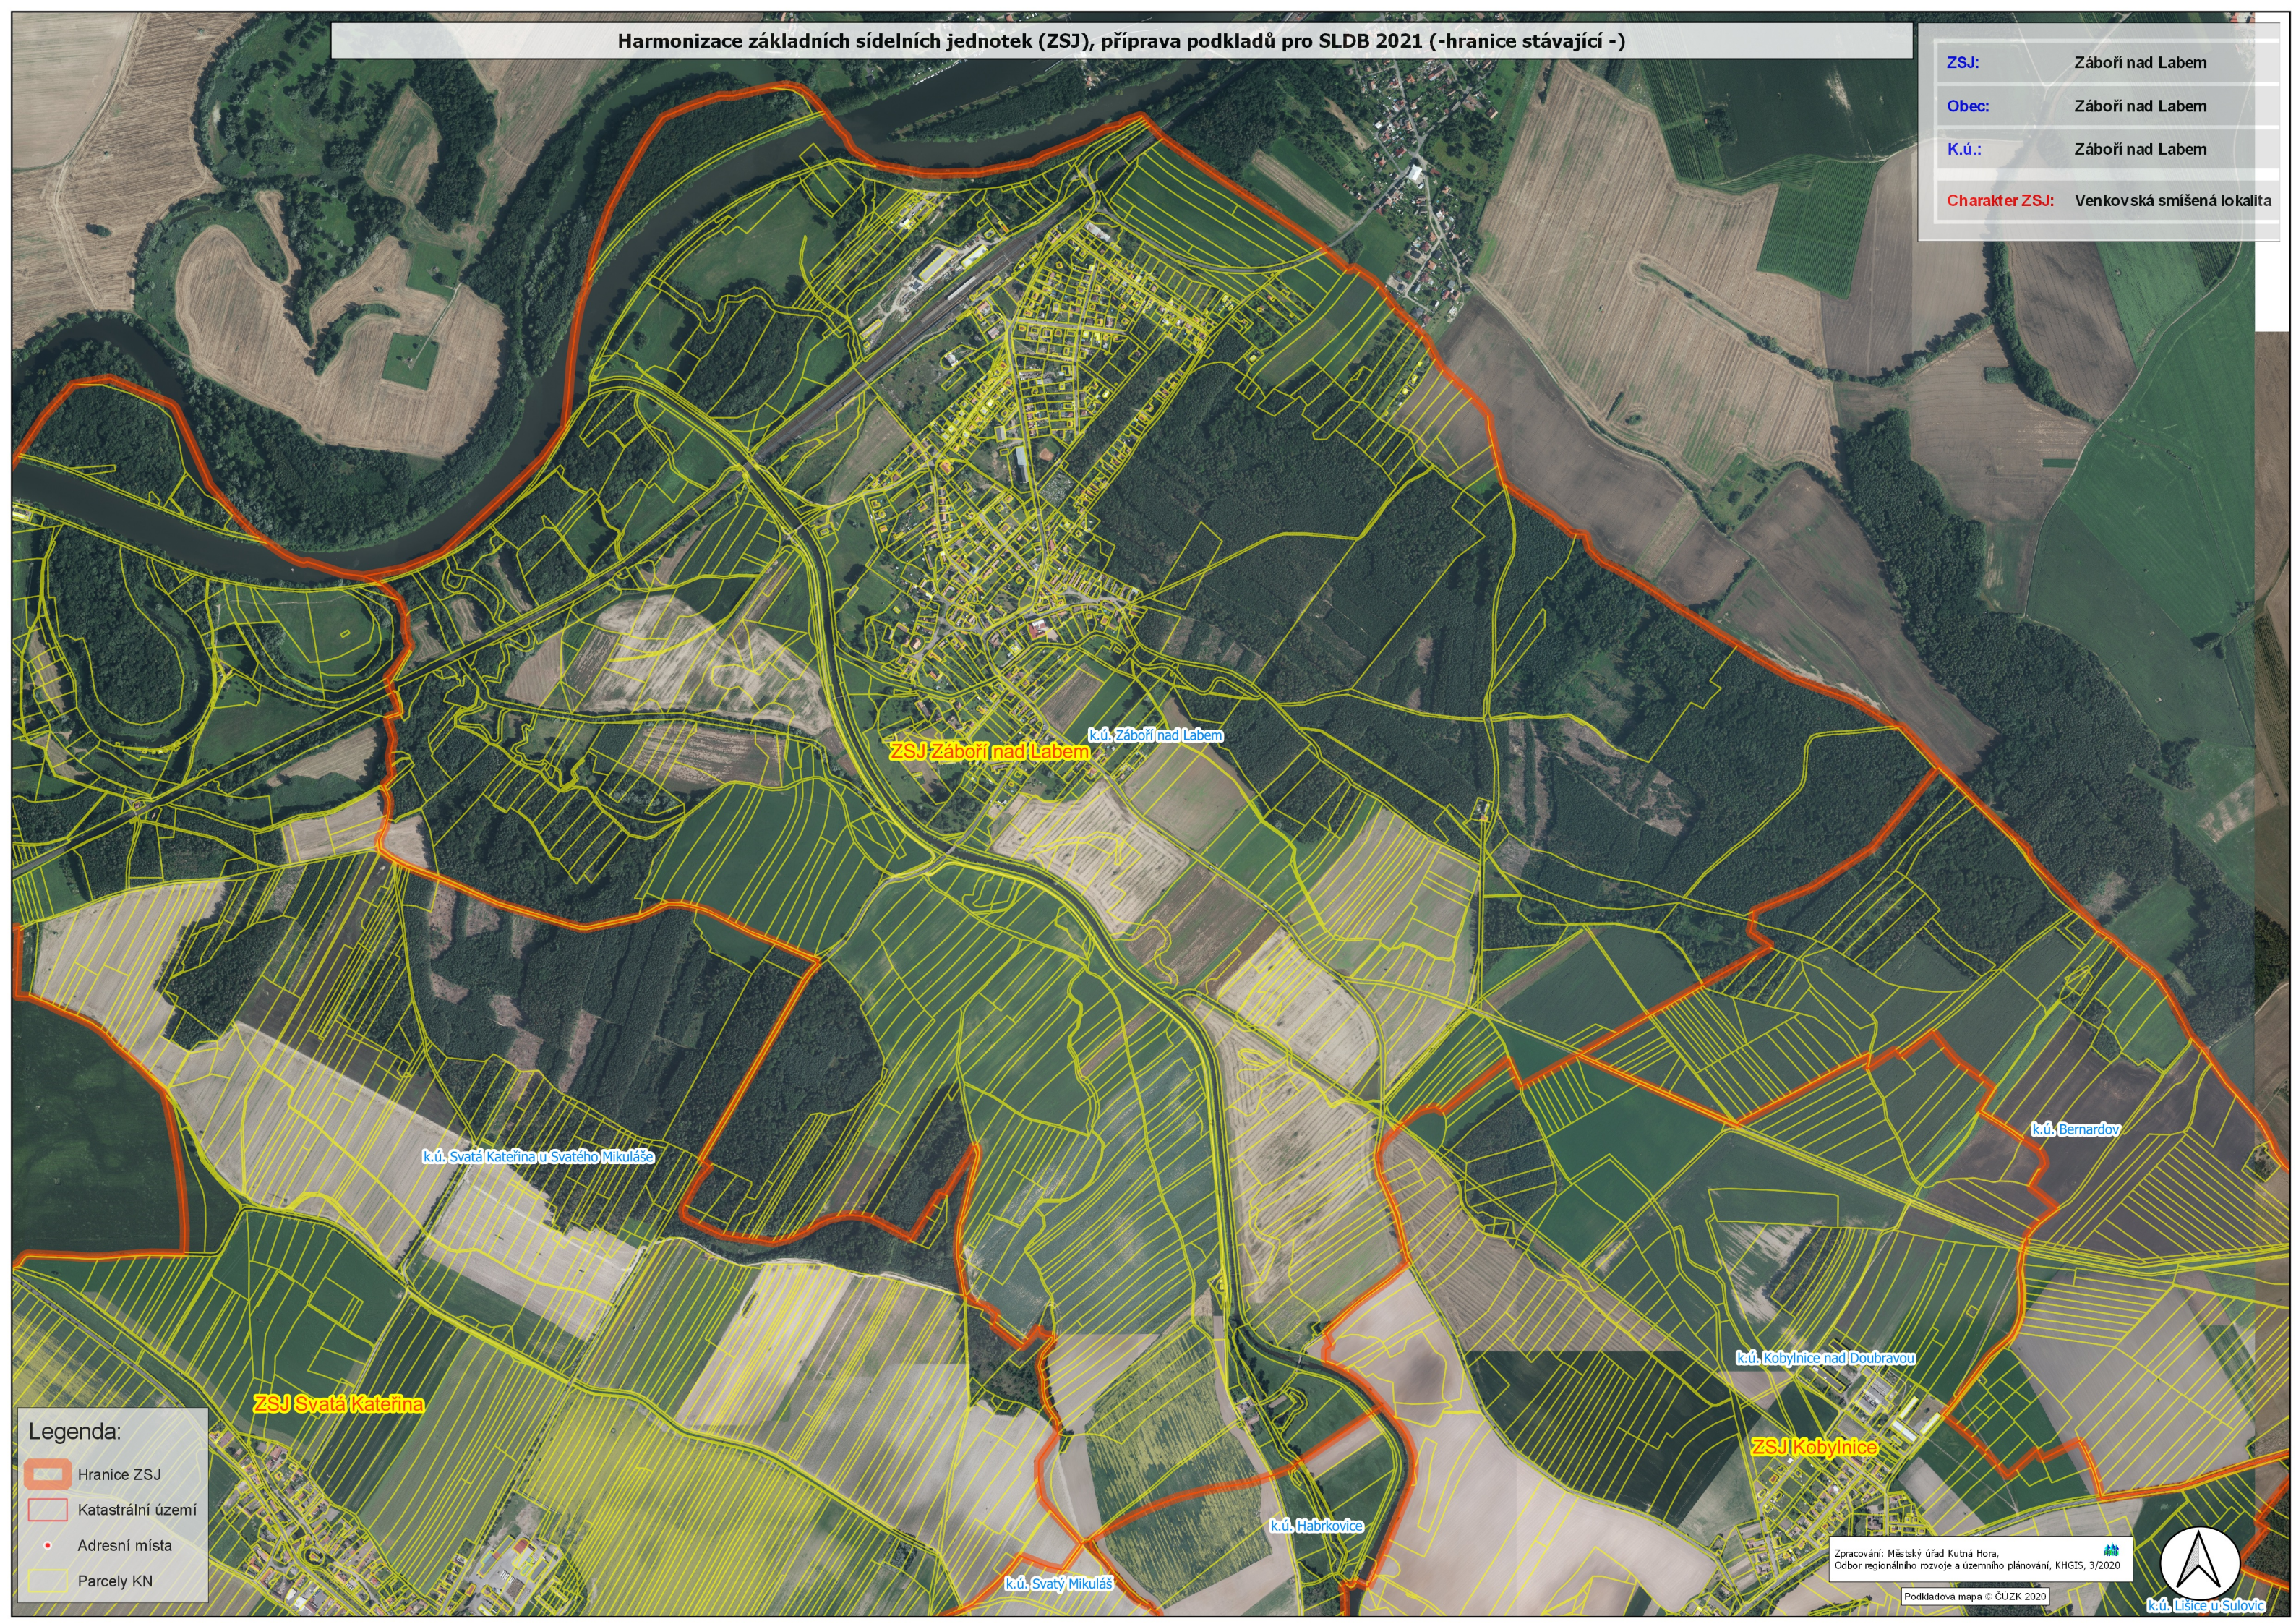

Harmonizace základních sídelních jednotek (ZSJ), příprava podkladů pro SLDB 2021 (-hranice stávající -)

ZSJ:	Záboří nad Labem
Obec:	Záboří nad Labem
K.ú.:	Záboří nad Labem
Charakter ZSJ:	Venkovská smíšená lokalita

Legenda:

	Hranice ZSJ
	Katastrální území
	Adresní místa
	Parcely KN

Zpracování: Městský úřad Kutná Hora,
Odbor regionálního rozvoje a územního plánování, KHGIS, 3/2020

Podkladová mapa © ČUZK 2020