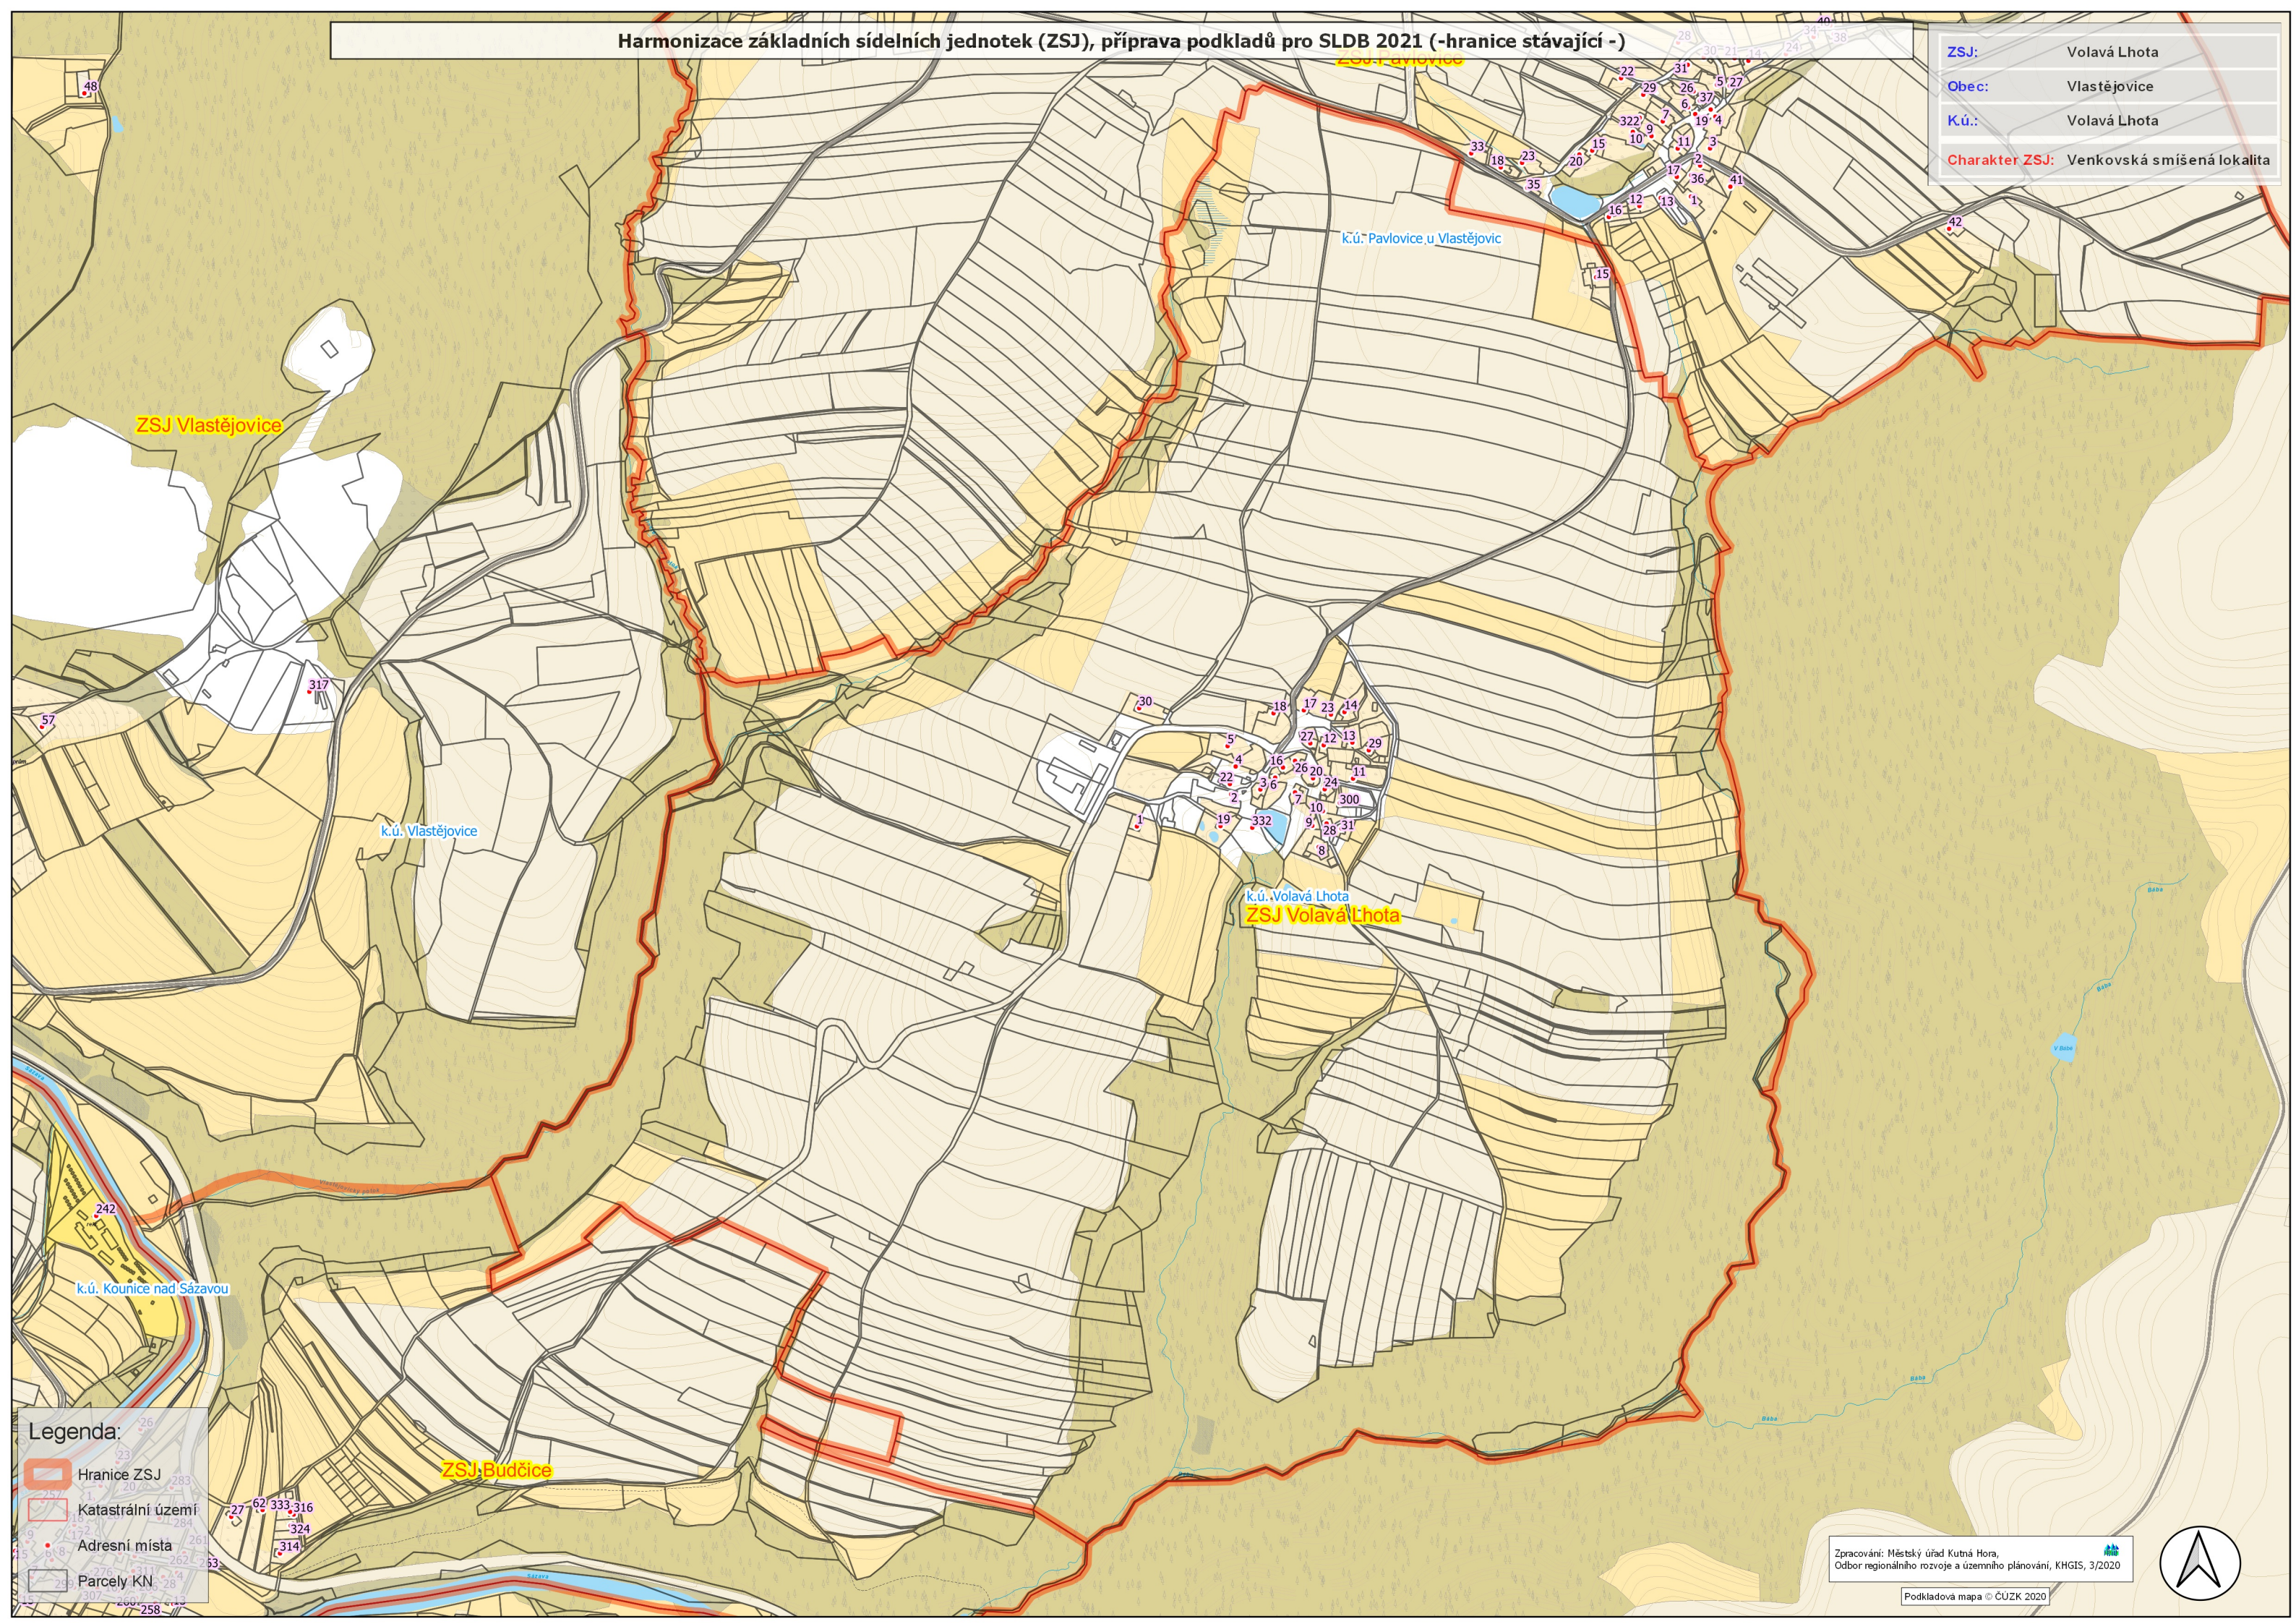

Harmonizace základních sídelních jednotek (ZSJ), příprava podkladů pro SLDB 2021 (-hranice stávající -)

ZSJ:	Volavá Lhota
Obec:	Vlastějovice
K.ú.:	Volavá Lhota
Charakter ZSJ:	Venkovská smíšená lokalita

Legenda:

	Hranice ZSJ
	Katastrální území
	Adresní místa
	Parcely KN

Zpracování: Městský úřad Kutná Hora,
Odbor regionálního rozvoje a územního plánování, KHGIS, 3/2020

Podkladová mapa © ČUZK 2020