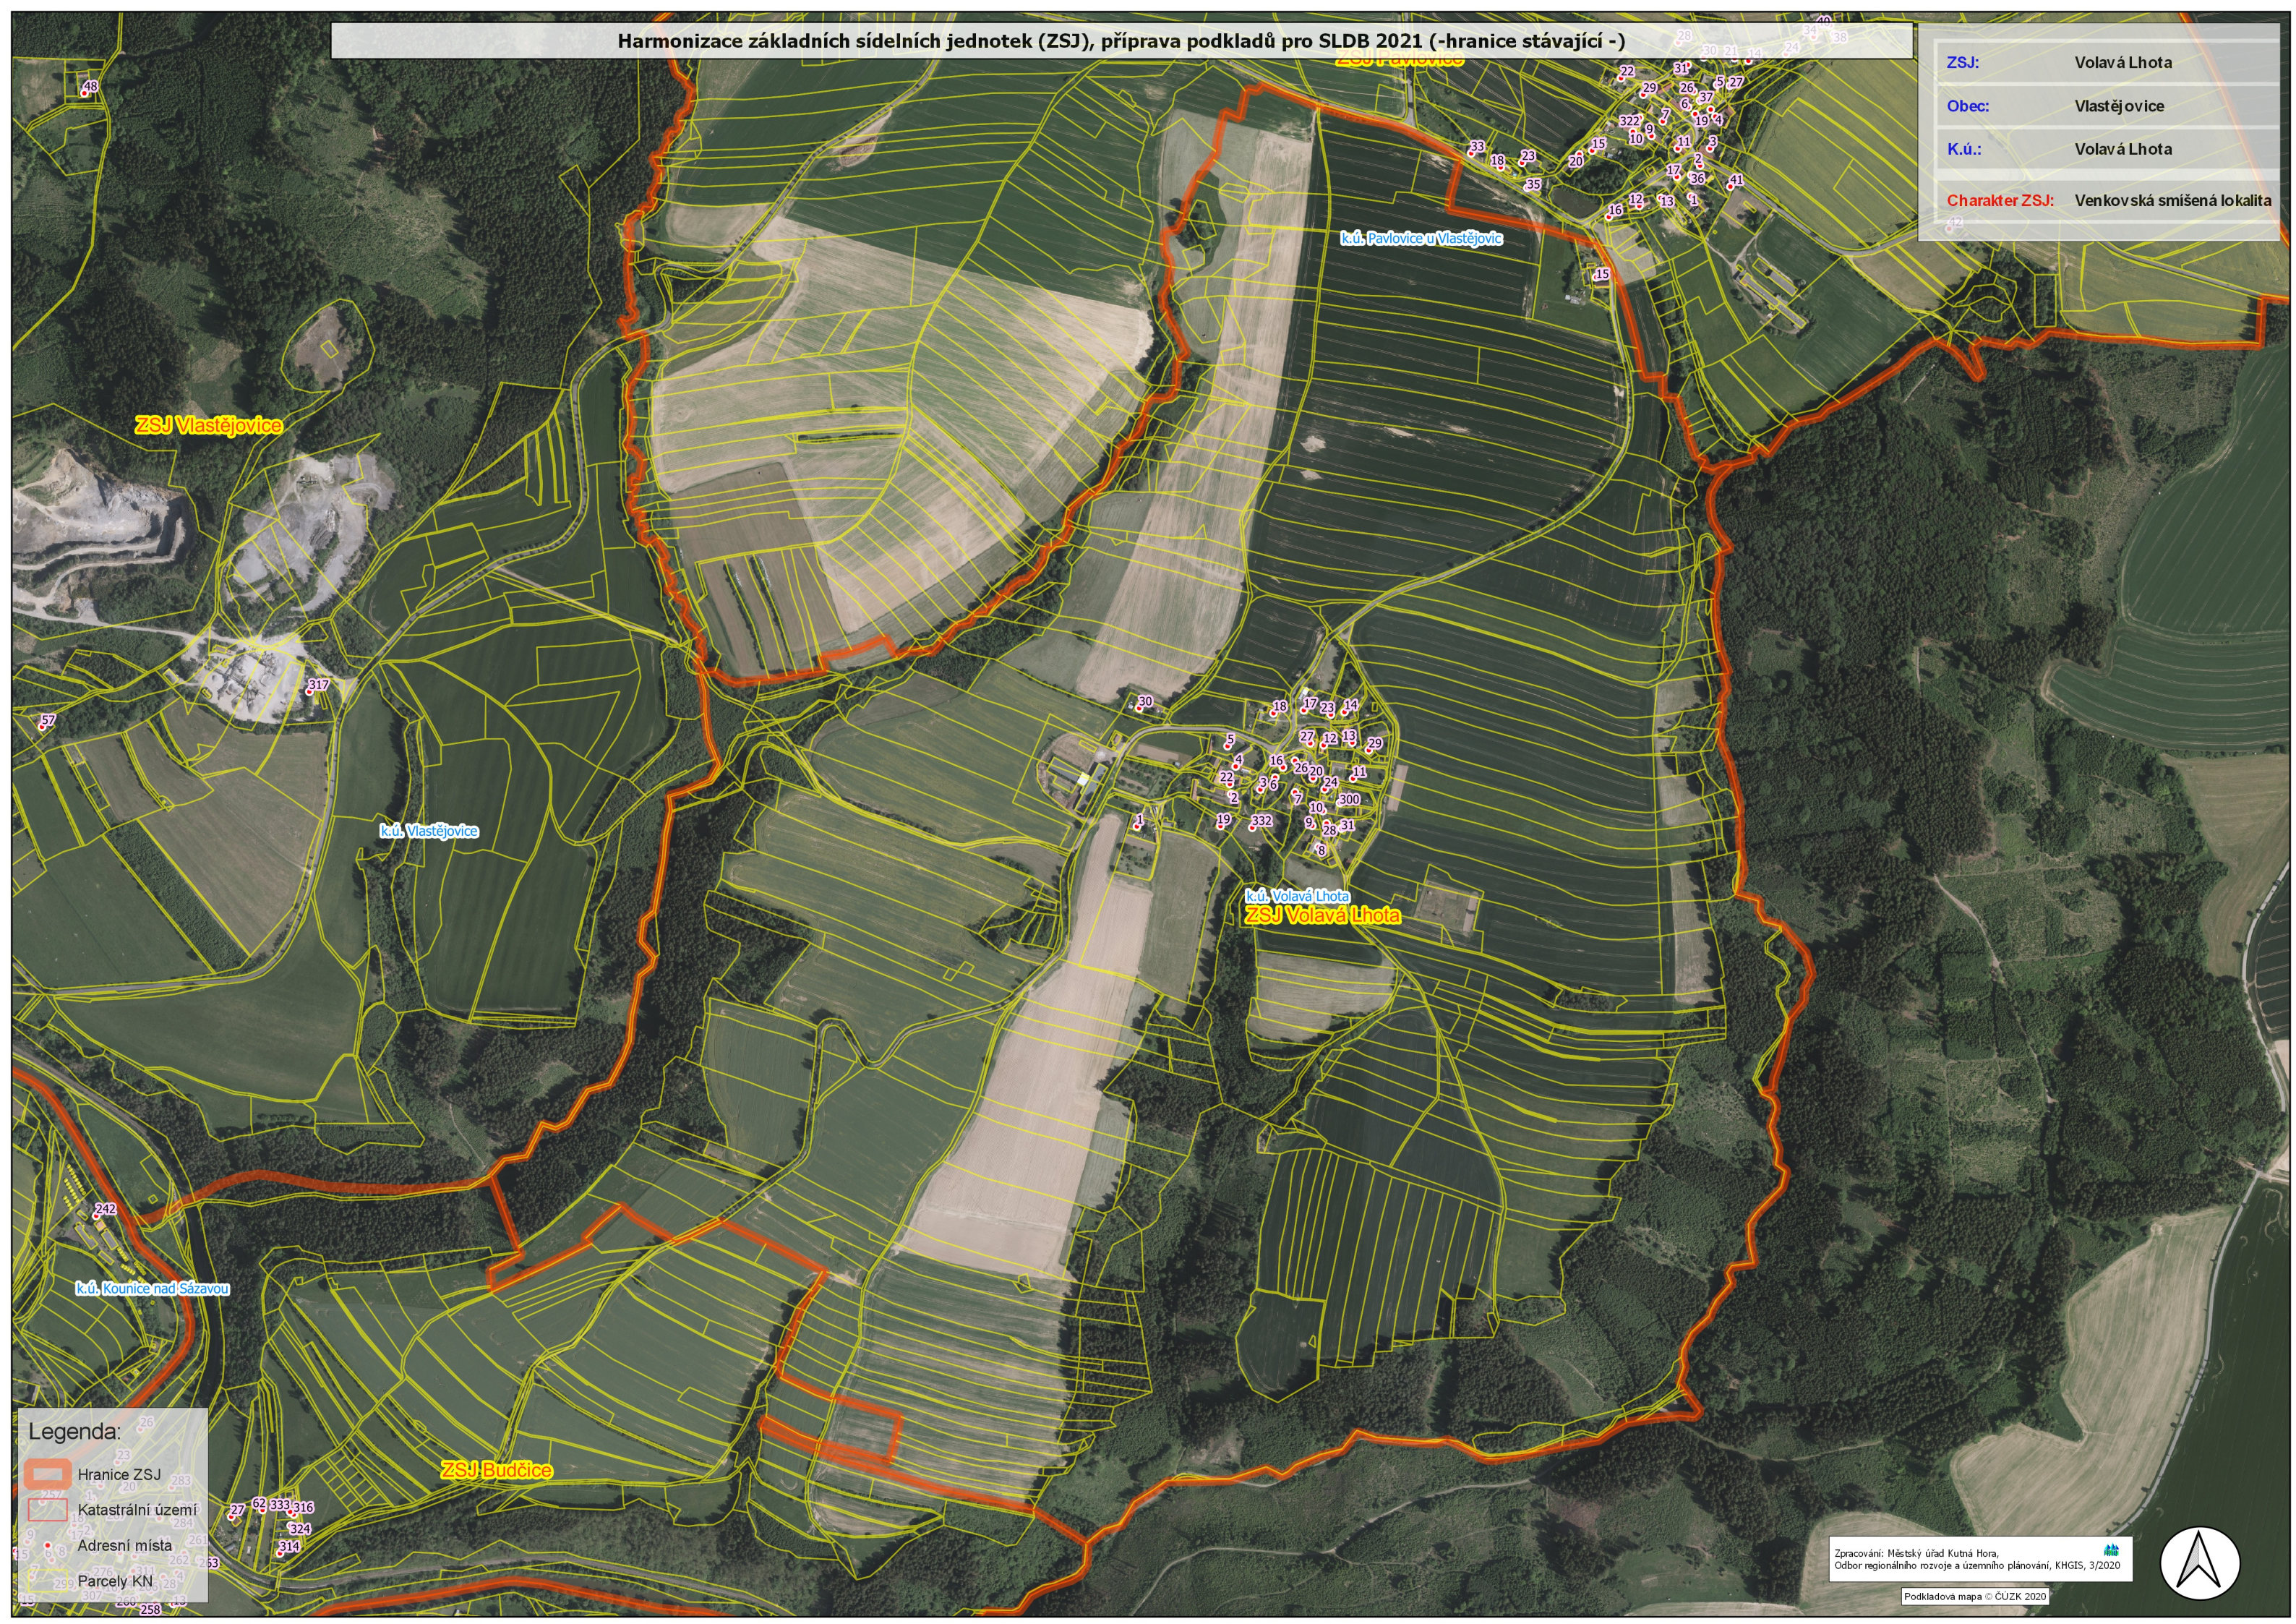

Harmonizace základních sídelních jednotek (ZSJ), příprava podkladů pro SLDB 2021 (-hranice stávající -)

ZSJ:	Volavá Lhota
Obec:	Vlastějovice
K.ú.:	Volavá Lhota
Charakter ZSJ:	Venkovská smíšená lokalita

Legenda:

	Hranice ZSJ
	Katastrální území
	Adresní místa
	Parcely KN

Zpracování: Městský úřad Kutná Hora,
Odbor regionálního rozvoje a územního plánování, KHGIS, 3/2020

Podkladová mapa © ČUZK 2020