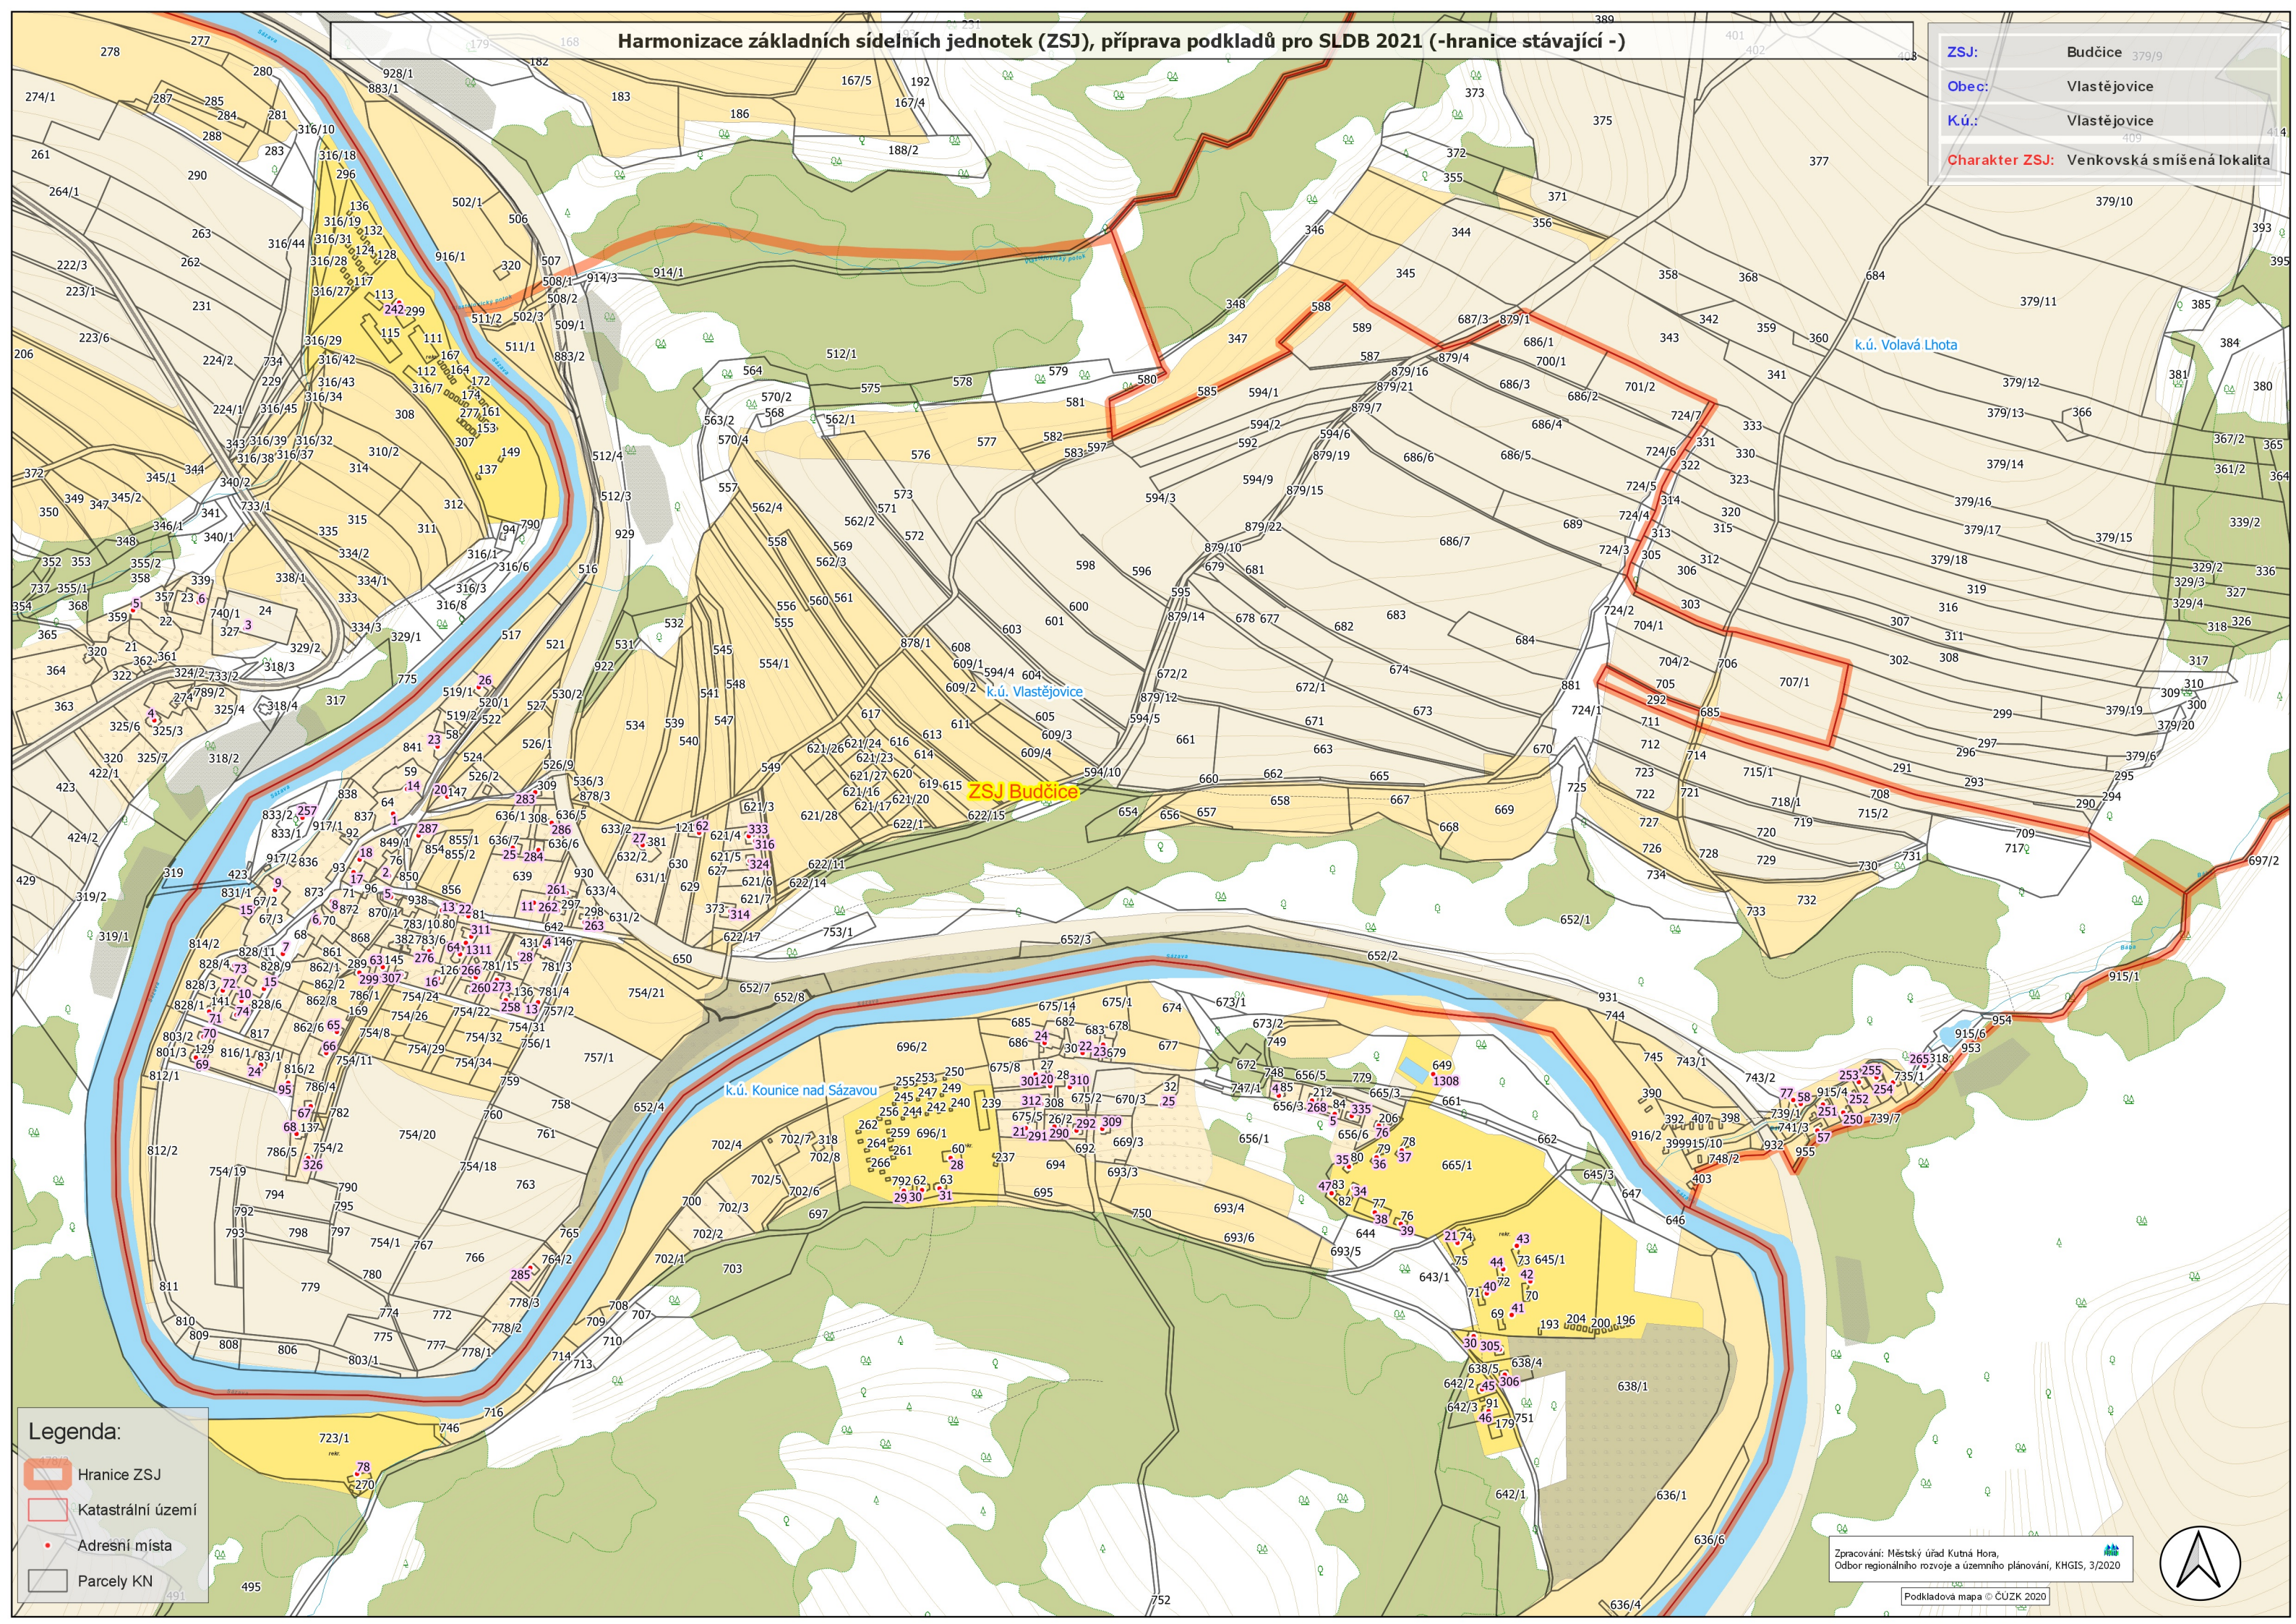

Harmonizace základních sídelních jednotek (ZSJ), příprava podkladů pro SLDB 2021 (-hranice stávající -)

ZSJ:	Budčice 379/9
Obec:	Vlastějovice
K.ú.:	Vlastějovice 409
Charakter ZSJ:	Venkovská smíšená lokalita

Legenda:

- Hranice ZSJ
- Katastrální území
- Adresní místa
- Parcely KN

Zpracování: Městský úřad Kutná Hora,
Odbor regionálního rozvoje a územního plánování, KHGIS, 3/2020

Podkladová mapa © ČUZK 2020