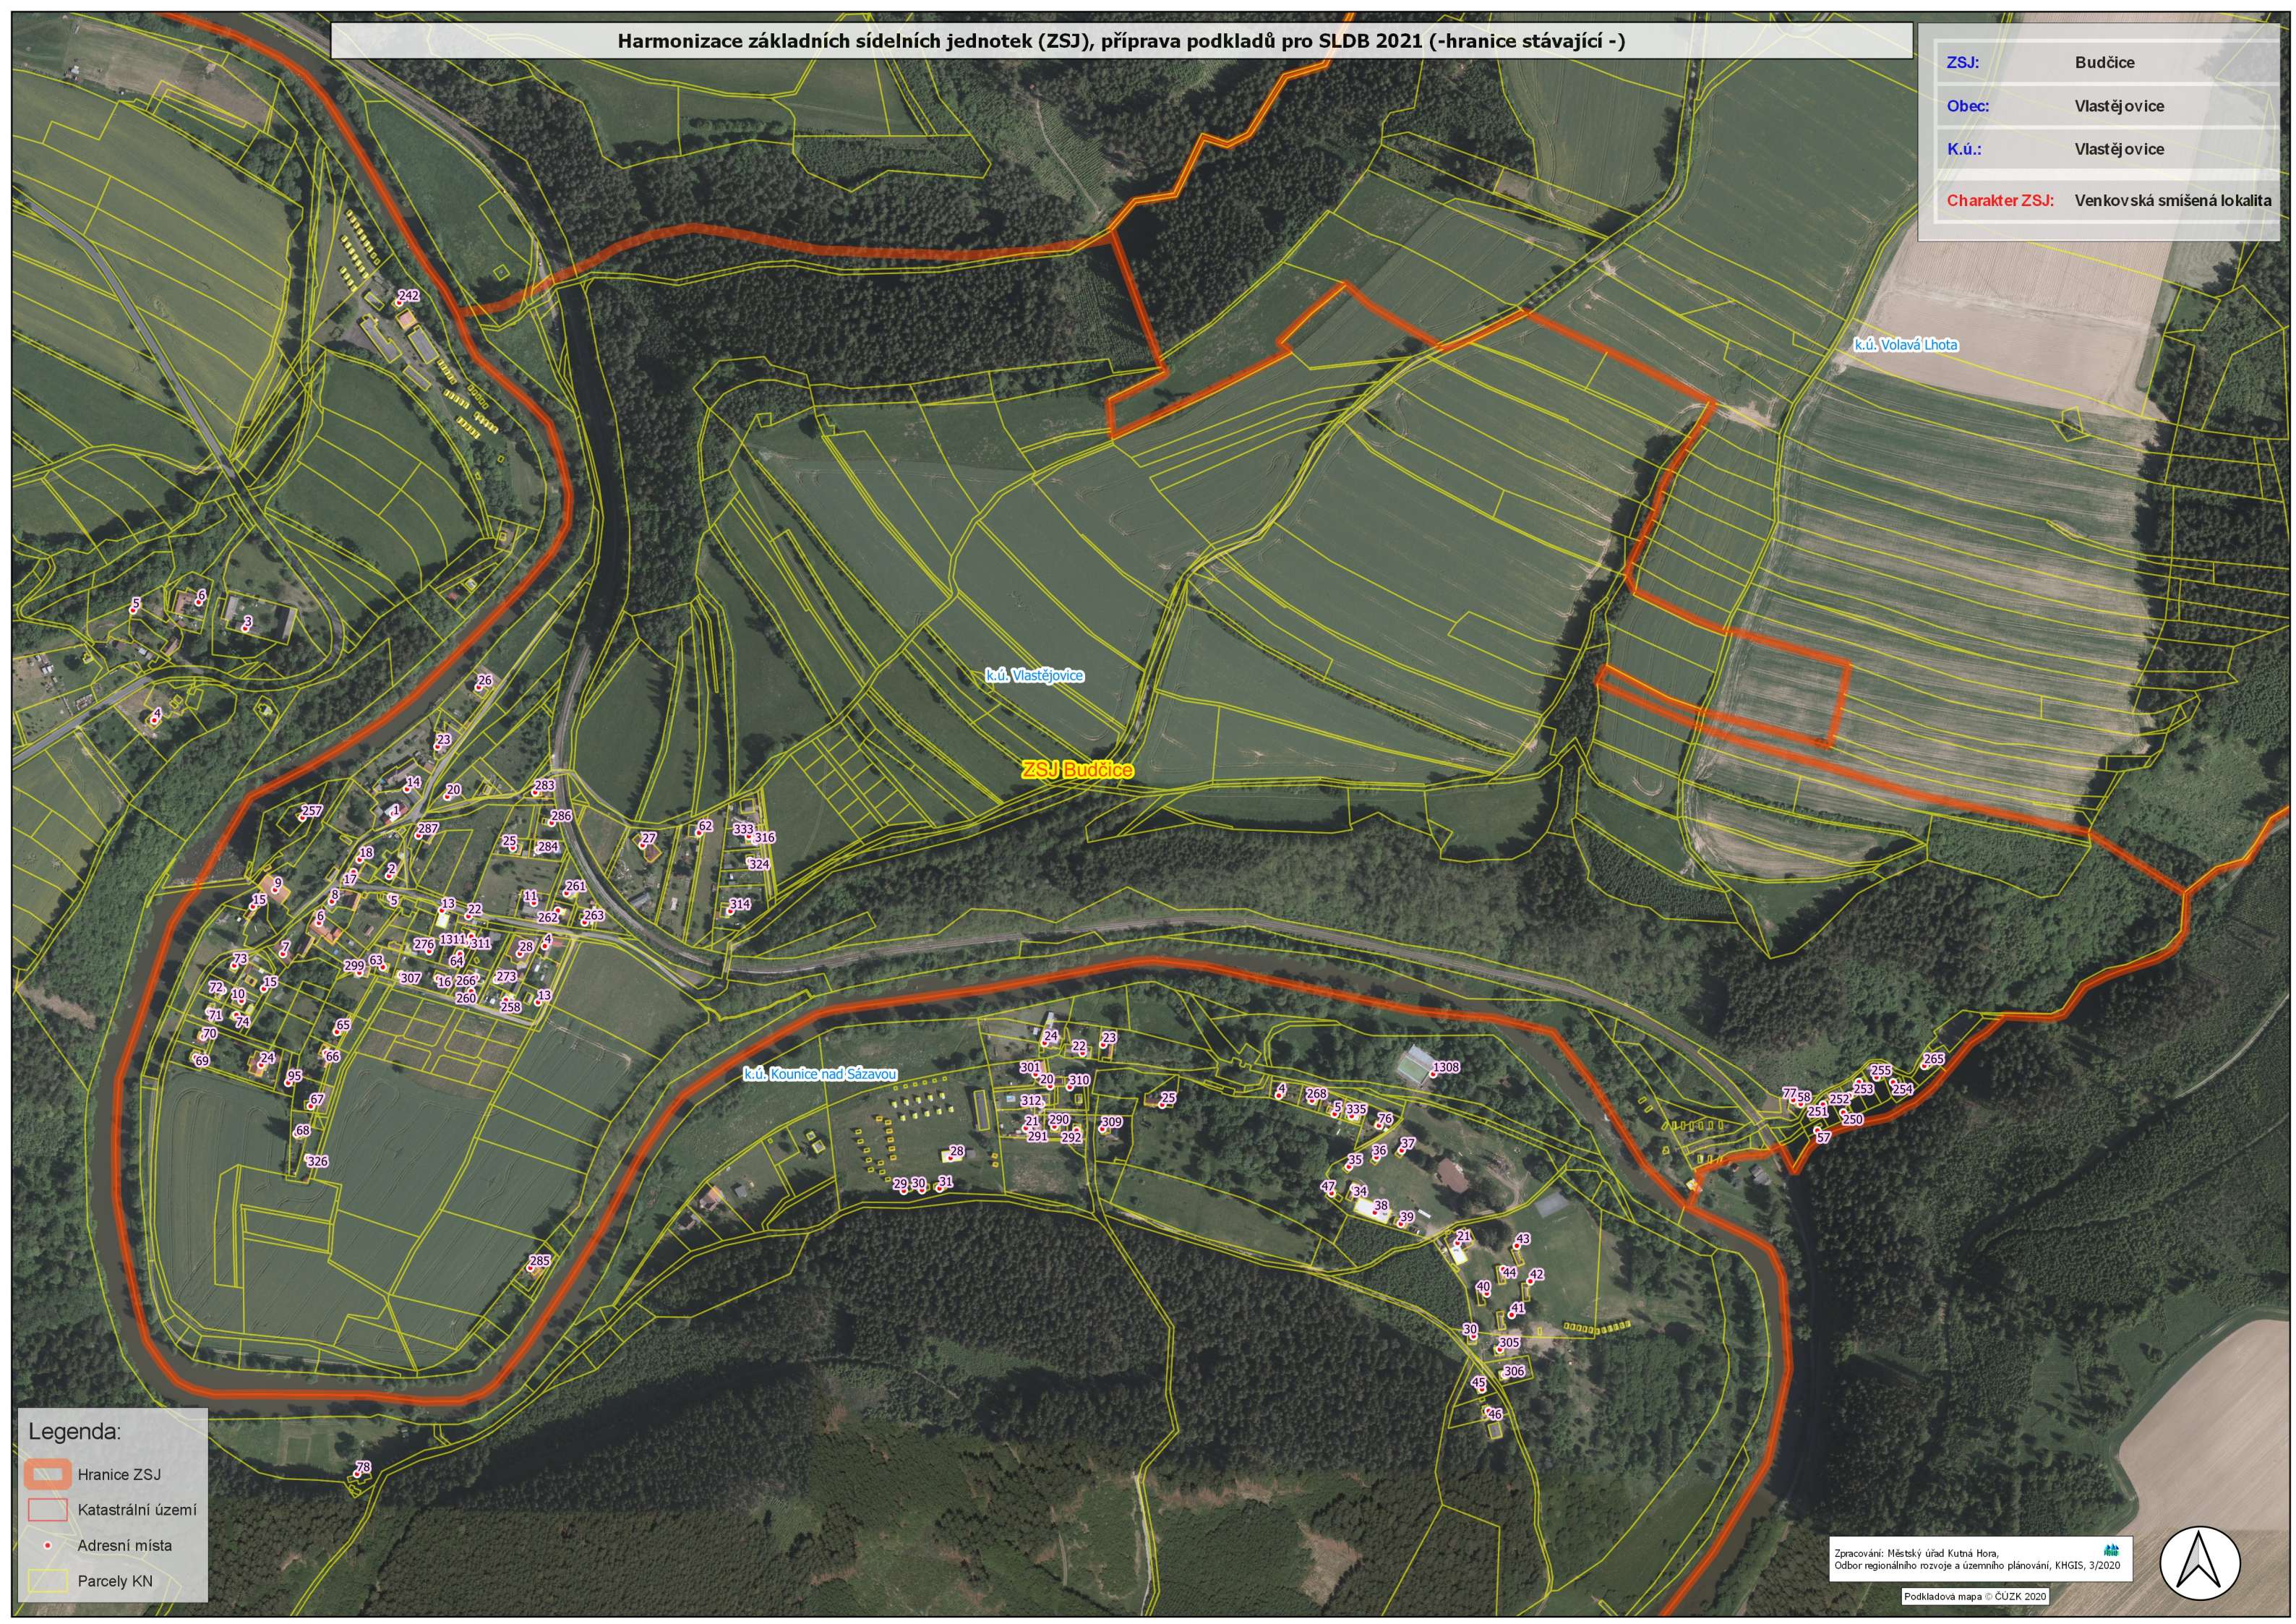

Harmonizace základních sídelních jednotek (ZSJ), příprava podkladů pro SLDB 2021 (-hranice stávající -)

ZSJ:	Budčice
Obec:	Vlastějovice
K.ú.:	Vlastějovice
Charakter ZSJ:	Venkovská smíšená lokalita

k.ú. Volavá Lhota

k.ú. Vlastějovice

ZSJ Budčice

k.ú. Kounice nad Sázavou

Legenda:

	Hranice ZSJ
	Katastrální území
	Adresní místa
	Parcely KN

Zpracování: Městský úřad Kutná Hora,
Odbor regionálního rozvoje a územního plánování, KHGIS, 3/2020

Podkladová mapa © ČUZK 2020