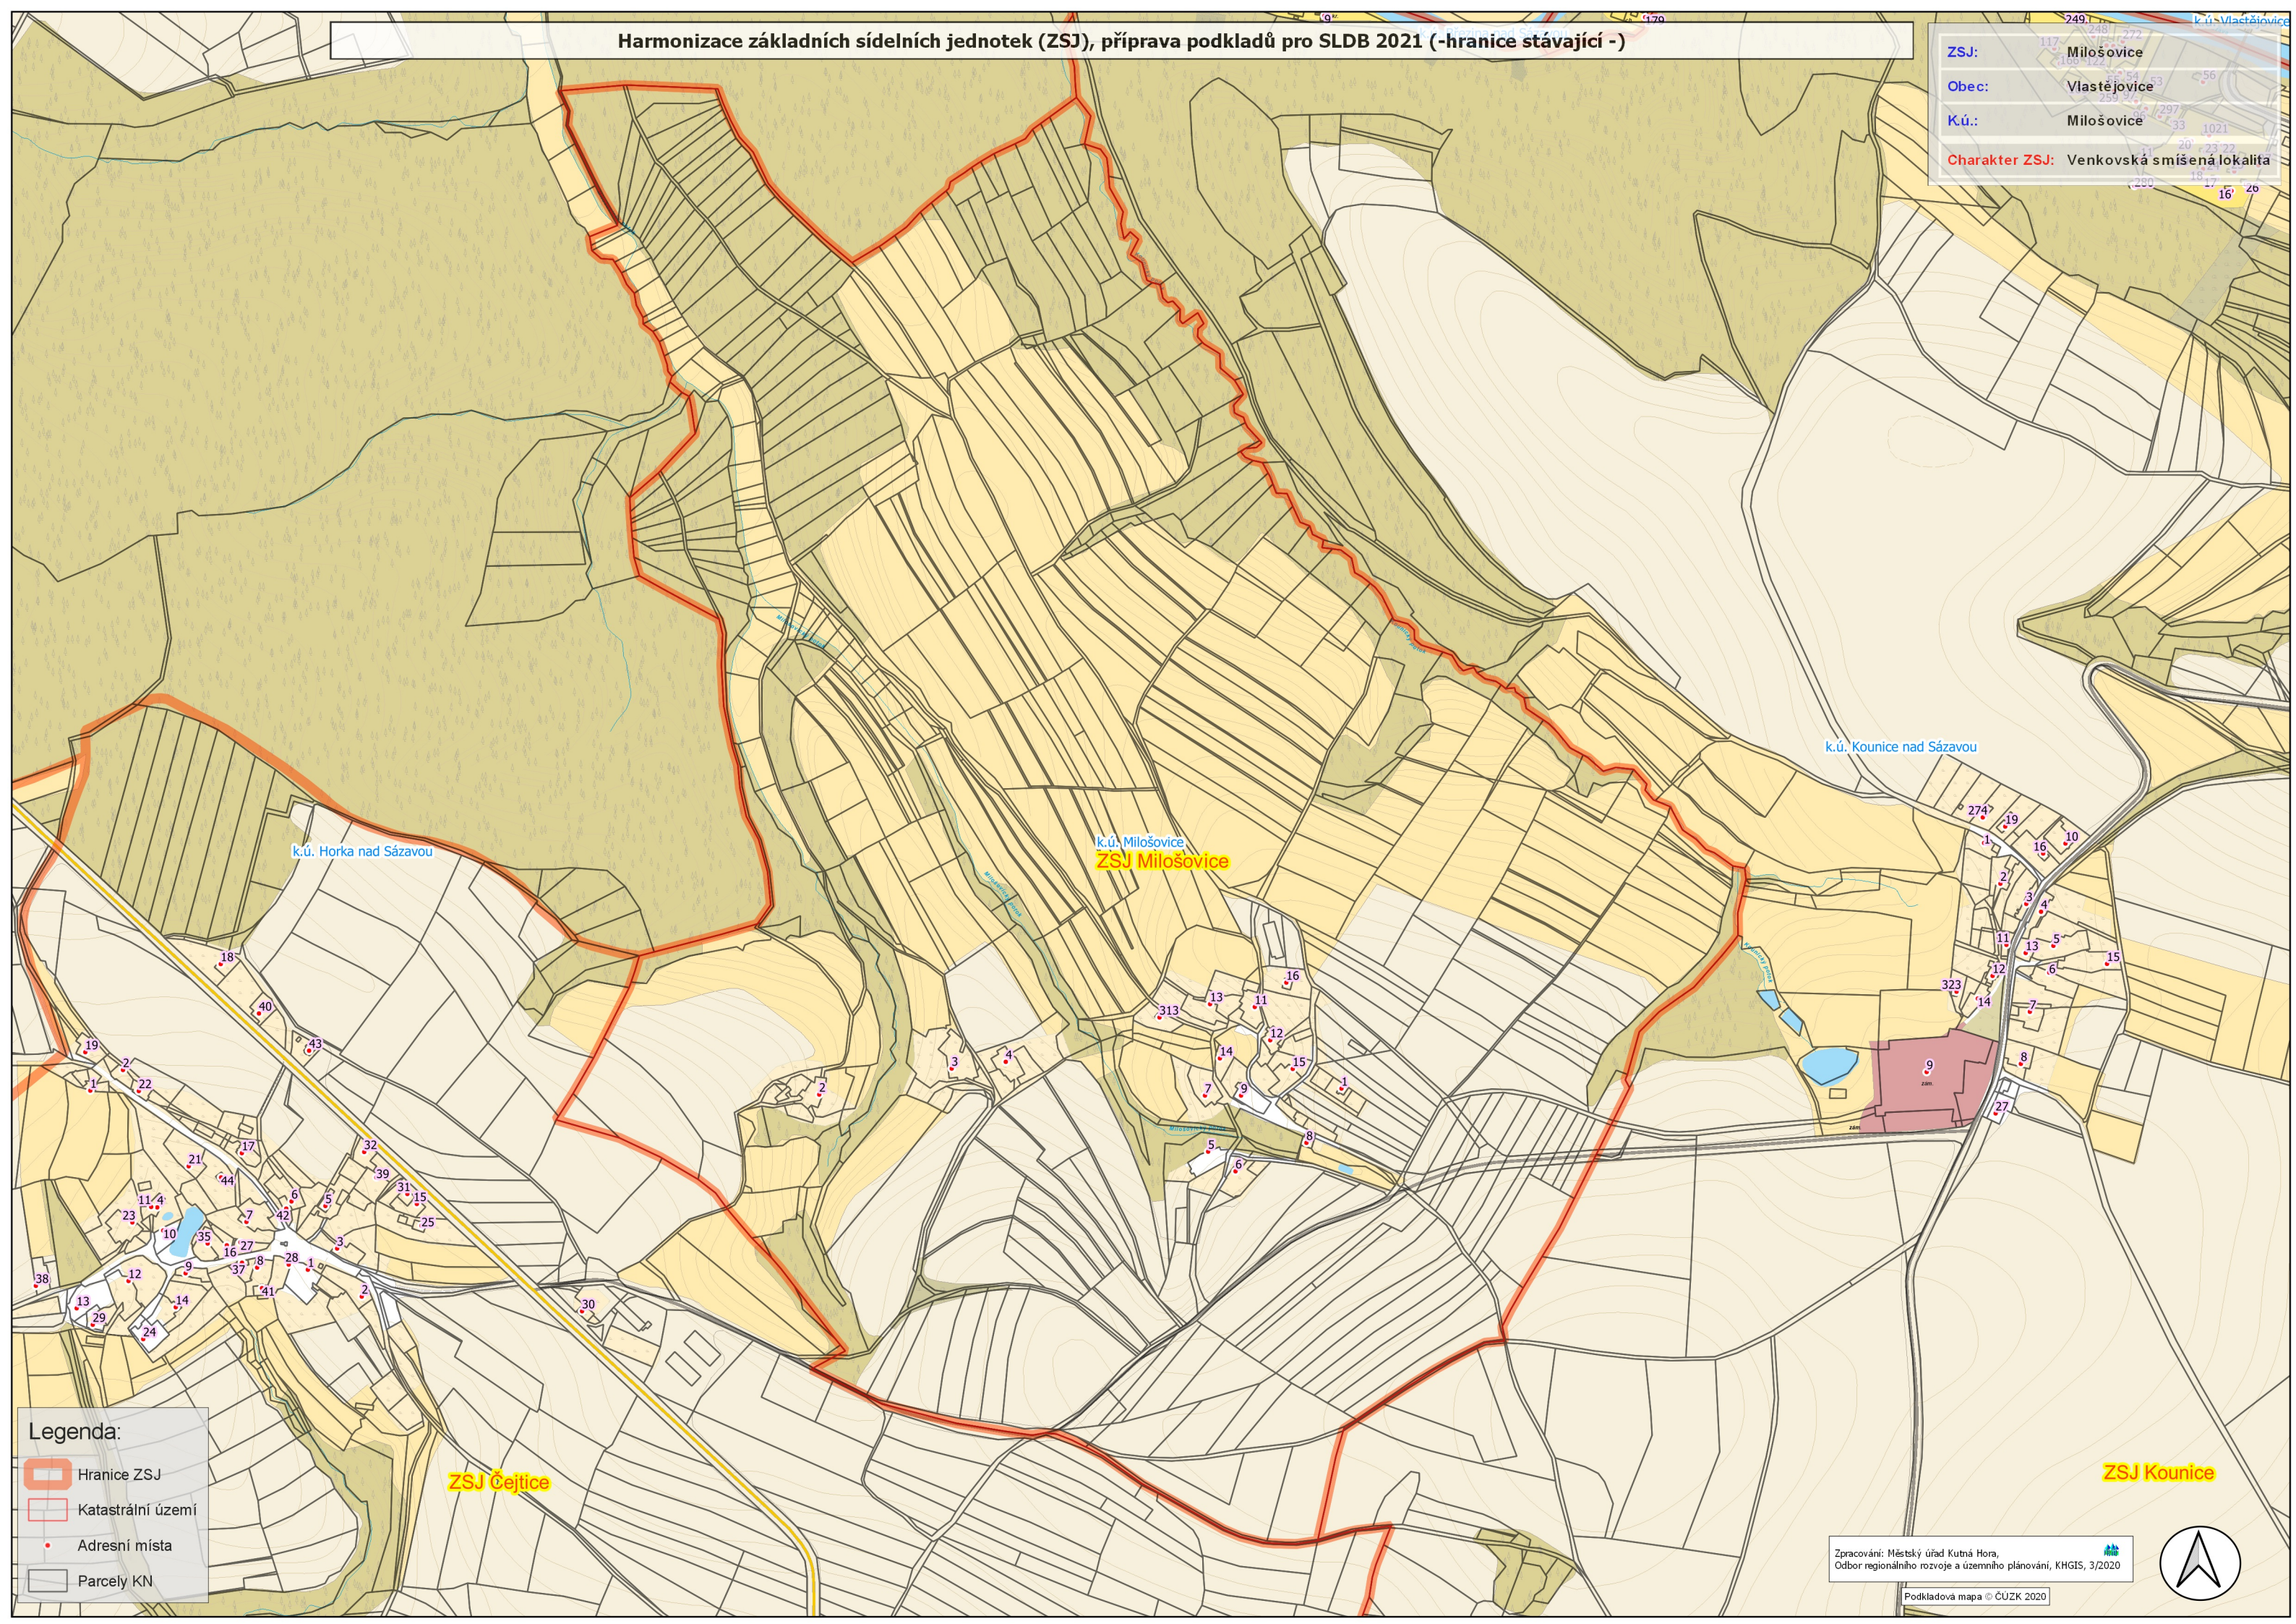

Harmonizace základních sídelních jednotek (ZSJ), příprava podkladů pro SLDB 2021 (-hranice stávající -)

ZSJ: Milošovice
Obec: Vlastějovice
K.ú.: Milošovice
Charakter ZSJ: Venkovská smíšená lokalita

Legenda:

- Hranice ZSJ
- Katastrální území
- Adresní místa
- Parcely KN

Zpracování: Městský úřad Kutná Hora,
Odbor regionálního rozvoje a územního plánování, KHGIS, 3/2020

Podkladová mapa © ČUZK 2020