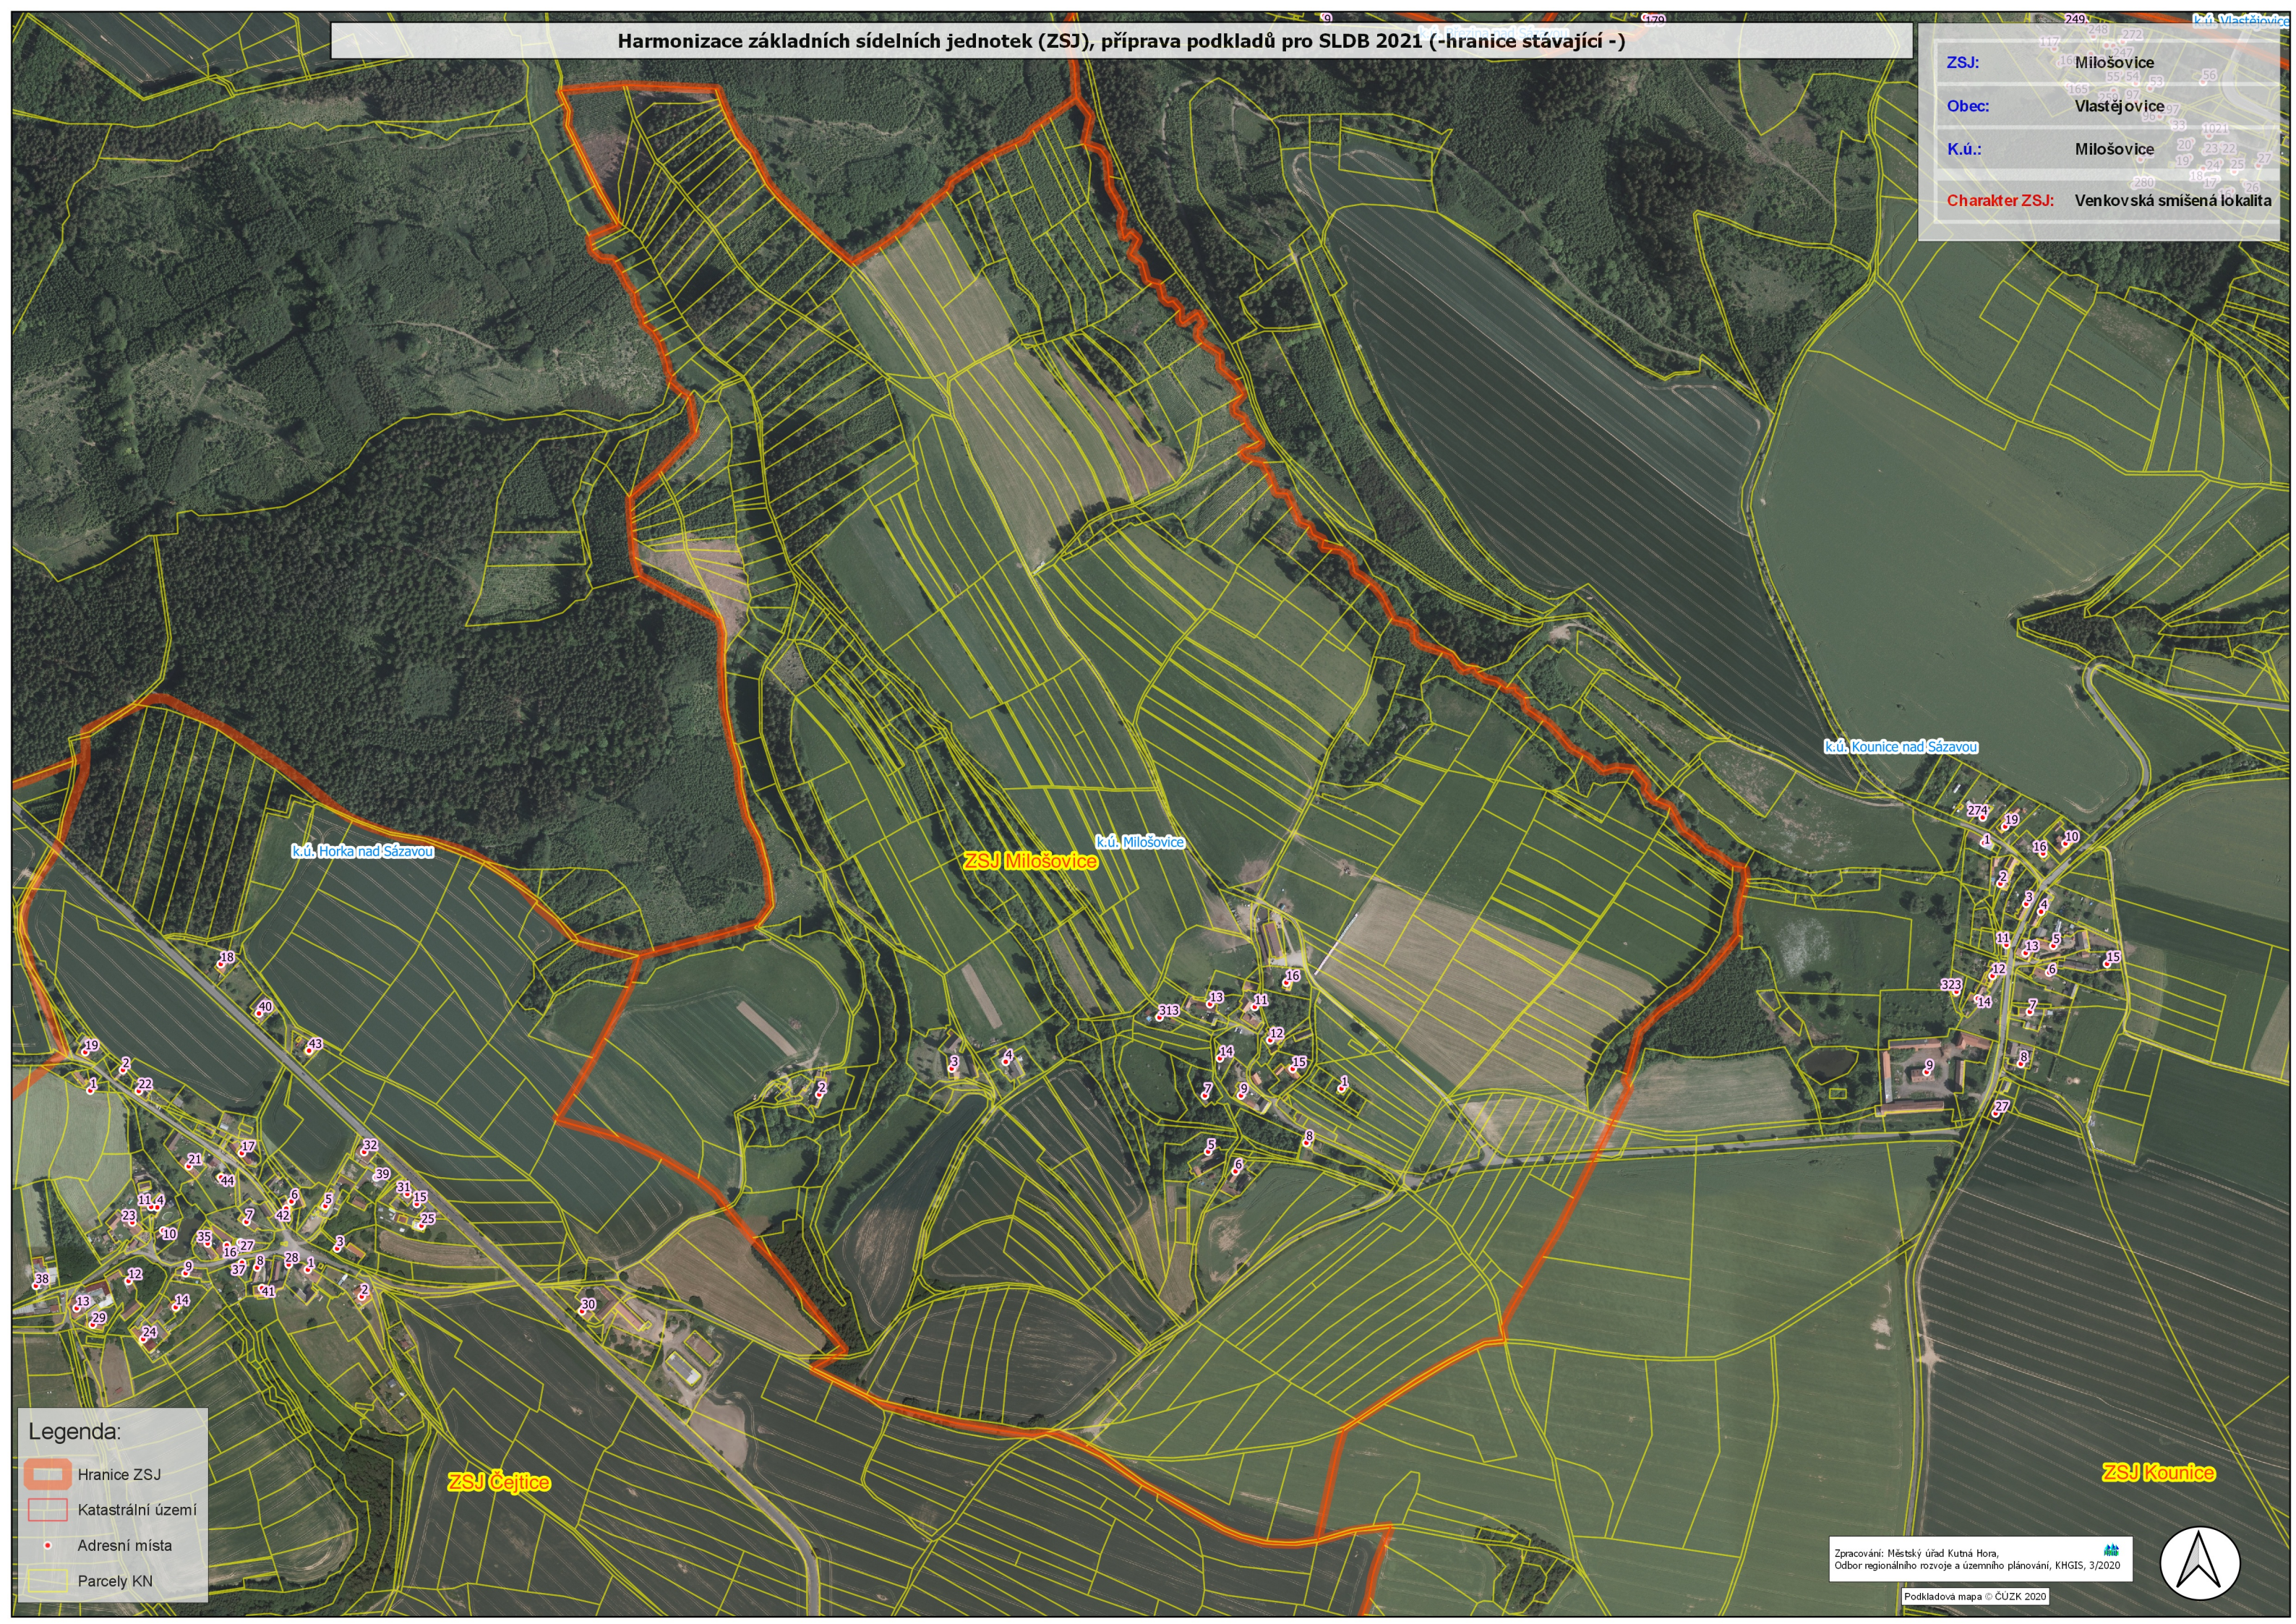

Harmonizace základních sídelních jednotek (ZSJ), příprava podkladů pro SLDB 2021 (-hranice stávající -)

ZSJ:	Milošovice
Obec:	Vlastějovice
K.ú.:	Milošovice
Charakter ZSJ:	Venkovská smíšená lokalita

Legenda:

- Hranice ZSJ
- Katastrální území
- Adresní místa
- Parcely KN

Zpracování: Městský úřad Kutná Hora,
Odbor regionálního rozvoje a územního plánování, KHGIS, 3/2020

Podkladová mapa © ČUZK 2020