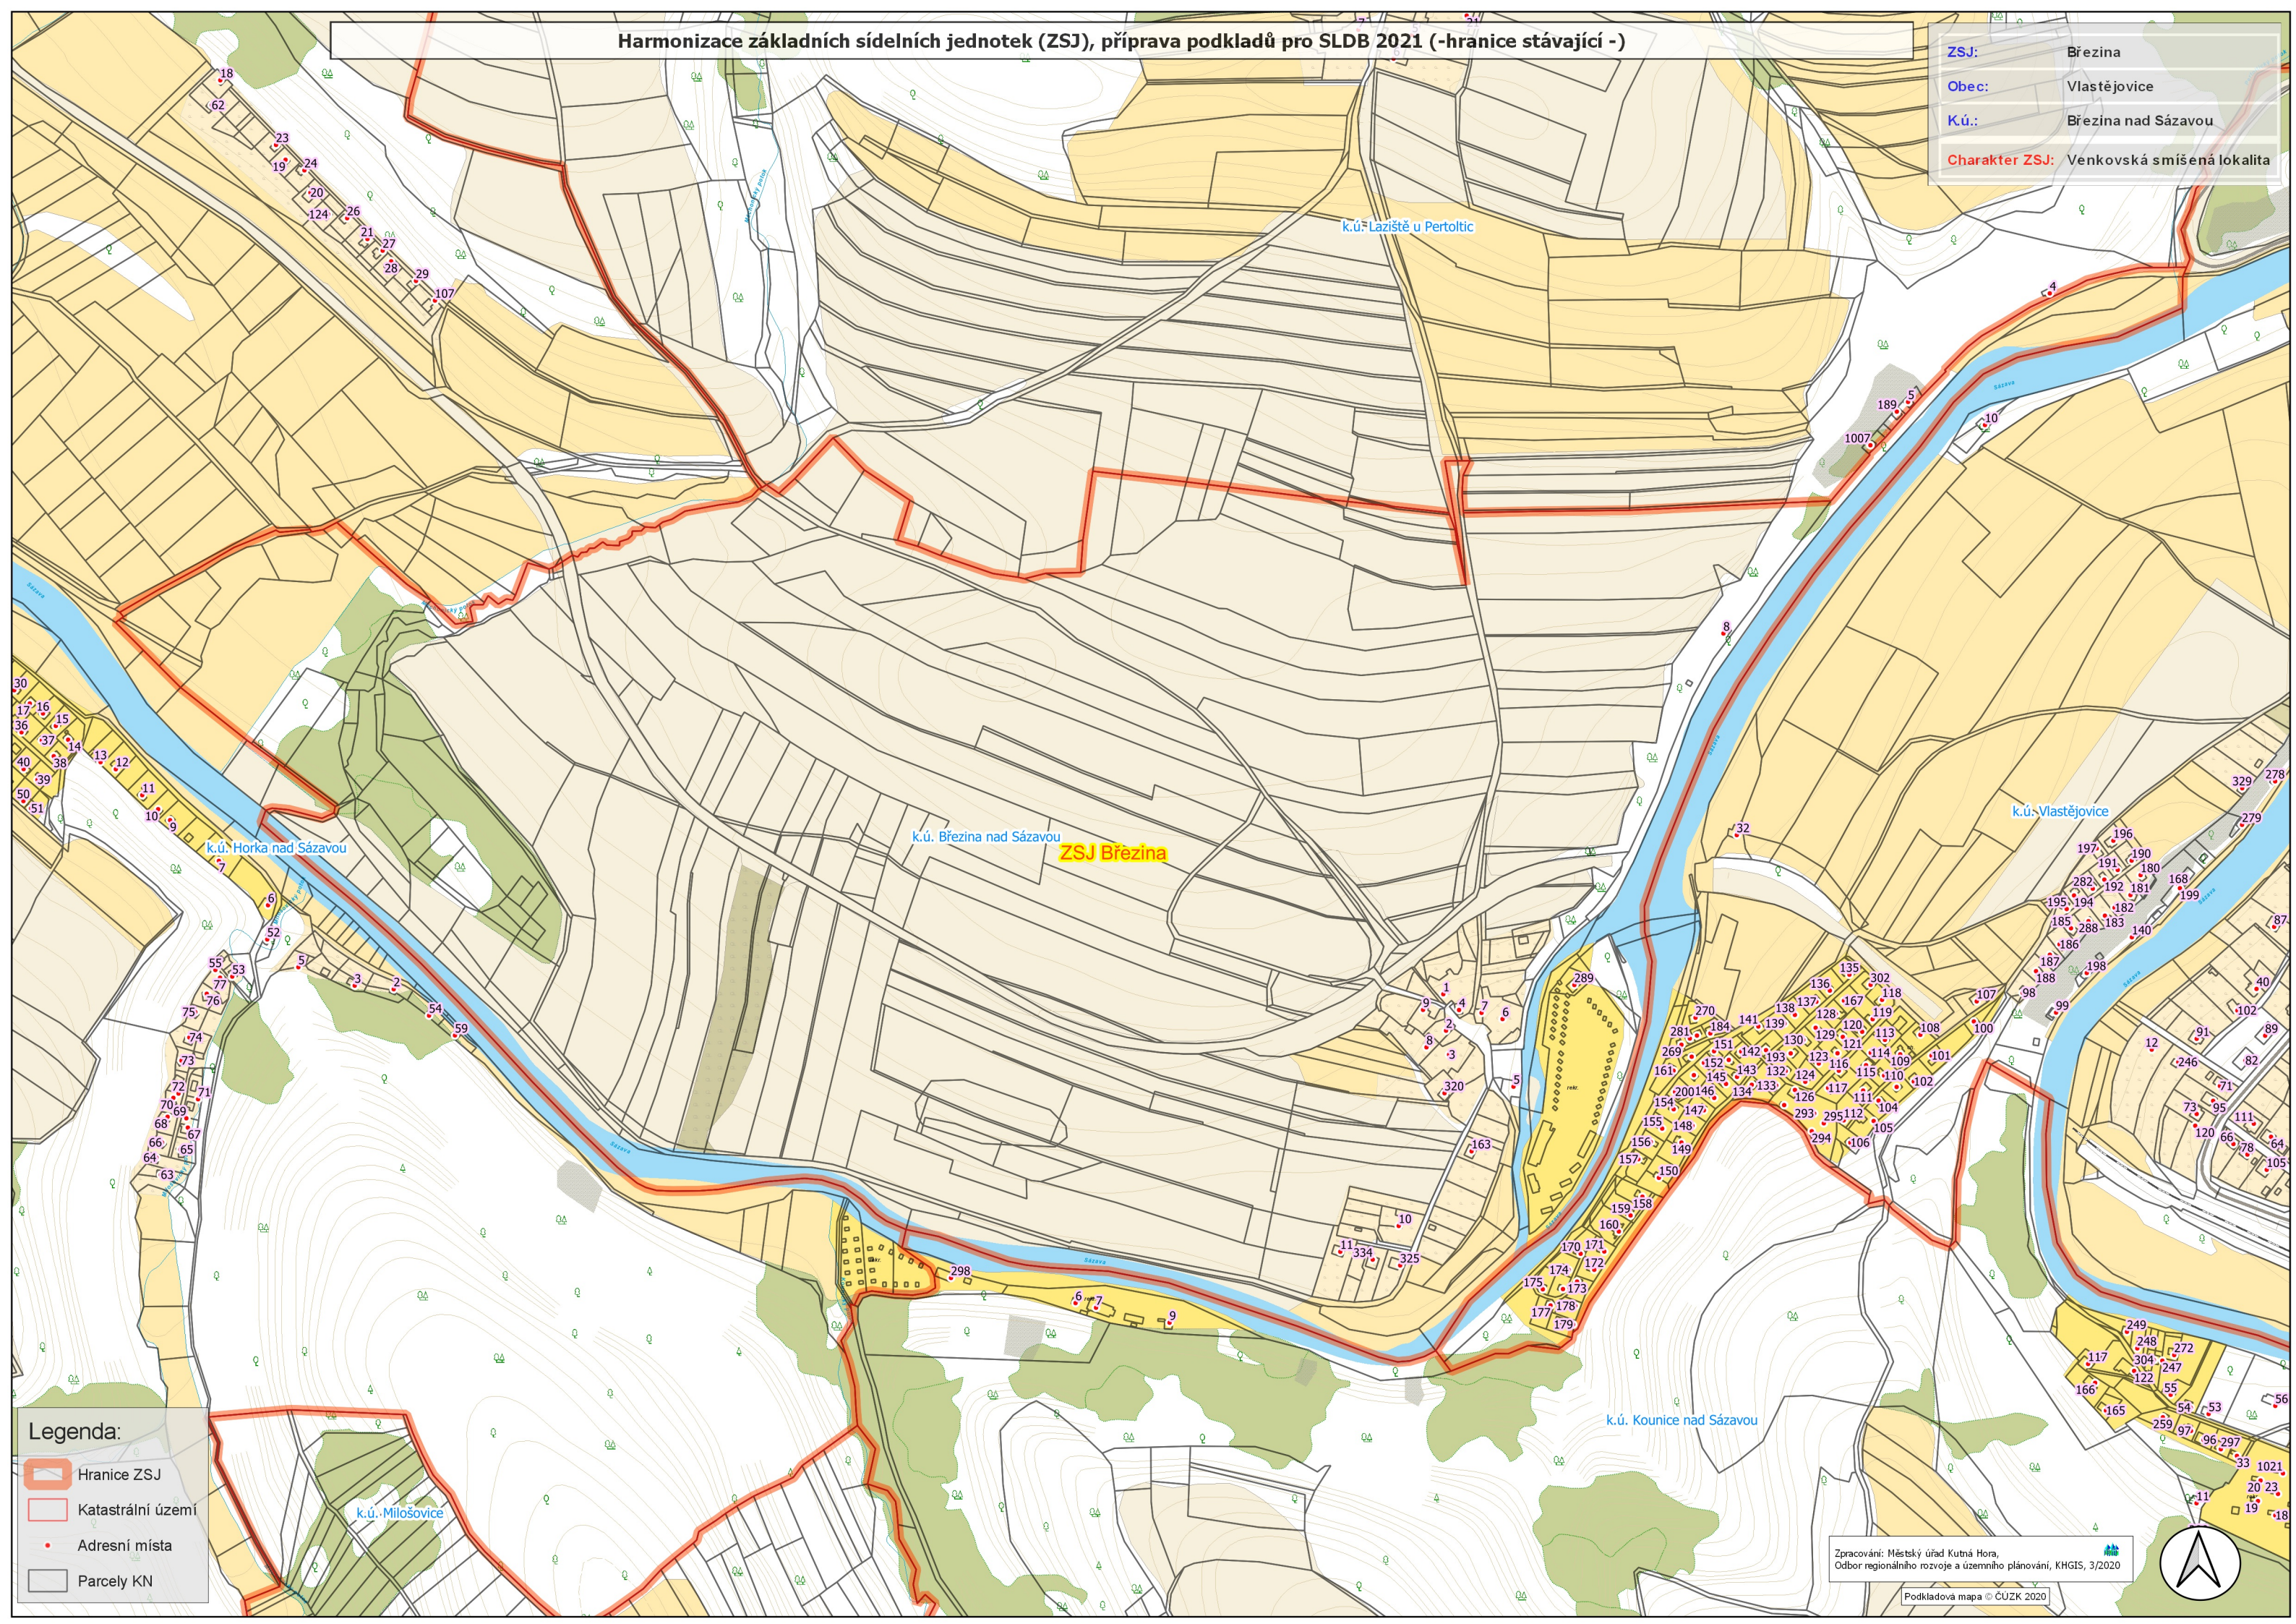

Harmonizace základních sídelních jednotek (ZSJ), příprava podkladů pro SLDB 2021 (-hranice stávající -)

ZSJ: Březina
Obec: Vlastějovice
K.ú.: Březina nad Sázavou
Charakter ZSJ: Venkovská smíšená lokalita

Legenda:
Hranice ZSJ
Katastrální území
Adresní místa
Parcely KN

Zpracování: Městský úřad Kutná Hora,
Odbor regionálního rozvoje a územního plánování, KHGIS, 3/2020

Podkladová mapa © ČUZK 2020