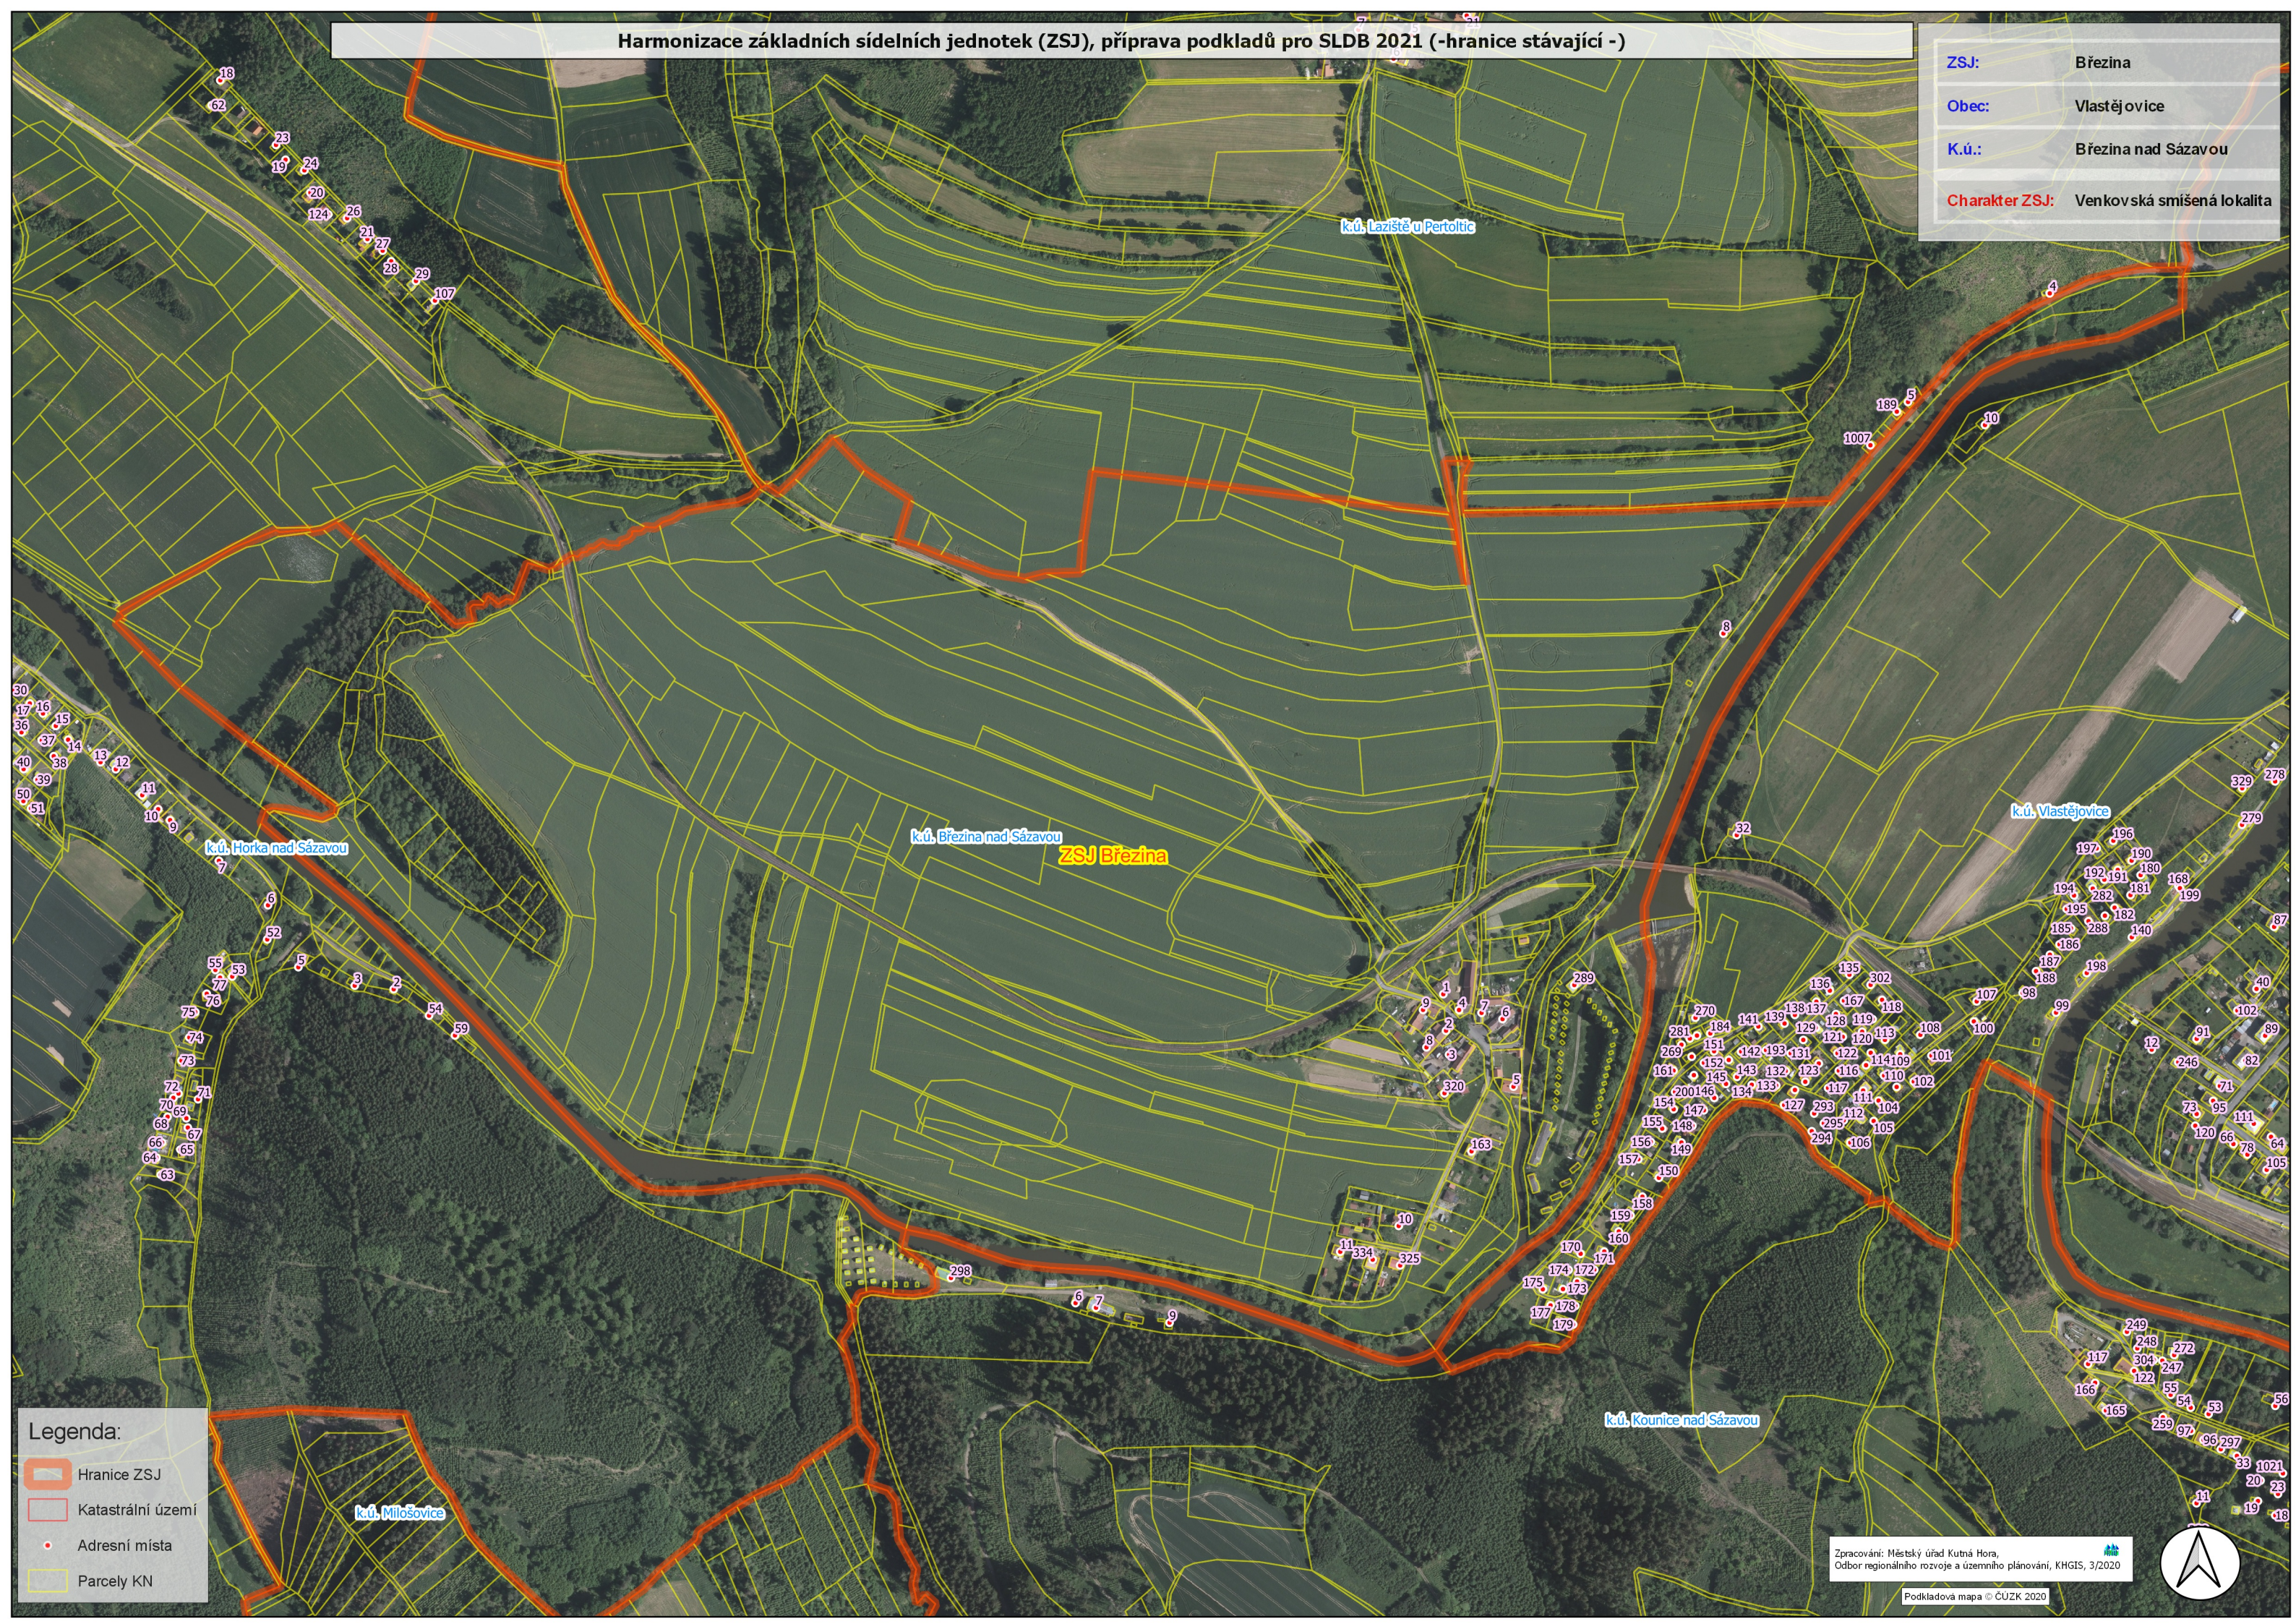

Harmonizace základních sídelních jednotek (ZSJ), příprava podkladů pro SLDB 2021 (-hranice stávající -)

ZSJ:	Březina
Obec:	Vlastějovice
K.ú.:	Březina nad Sázavou
Charakter ZSJ:	Venkovská smíšená lokalita

Legenda:

- Hranice ZSJ
- Katastrální území
- Adresní místa
- Parcely KN

Zpracování: Městský úřad Kutná Hora,
Odbor regionálního rozvoje a územního plánování, KHGIS, 3/2020

Podkladová mapa © ČUZK 2020