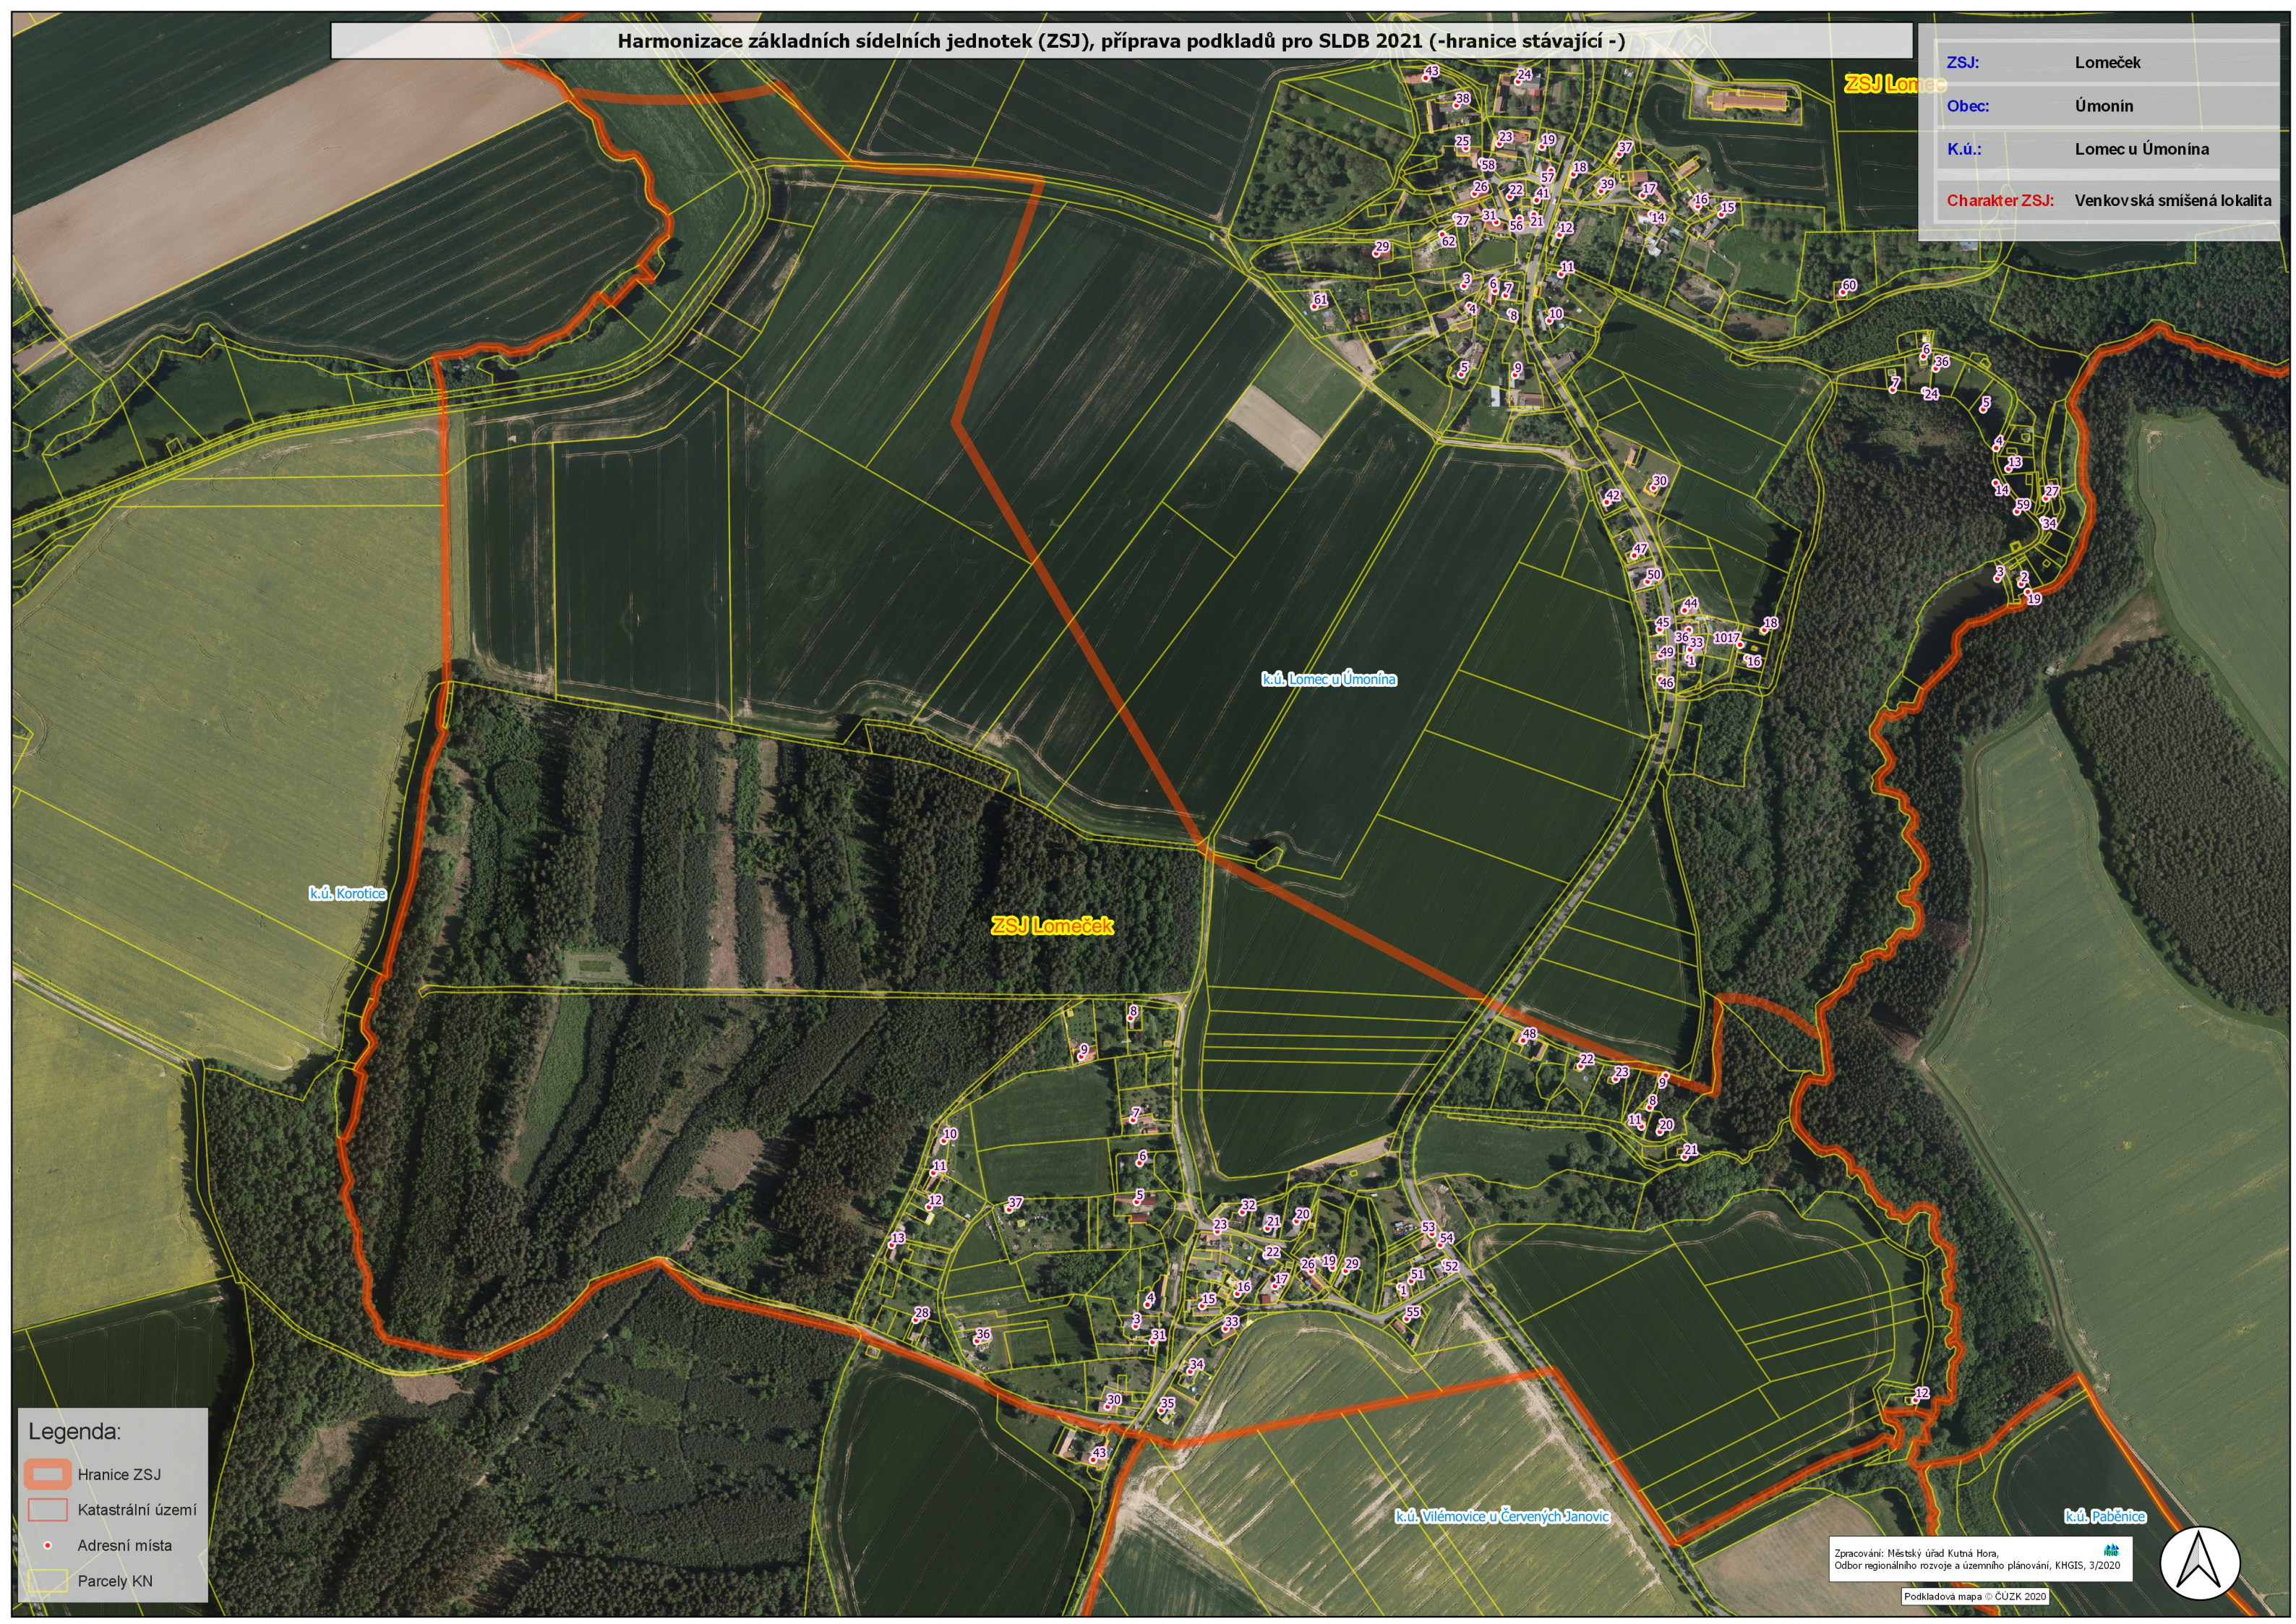

Harmonizace základních sídelních jednotek (ZSJ), příprava podkladů pro SLDB 2021 (-hranice stávající -)

ZSJ:	Lomeček
Obec:	Úmonín
K.ú.:	Lomec u Úmonína
Charakter ZSJ:	Venkovská smíšená lokalita

Legenda:

	Hranice ZSJ
	Katastrální území
	Adresní místa
	Parcely KN

Zpracování: Městský úřad Kutná Hora,
Odbor regionálního rozvoje a územního plánování, KHGIS, 3/2020

Podkladová mapa © ČUZK 2020