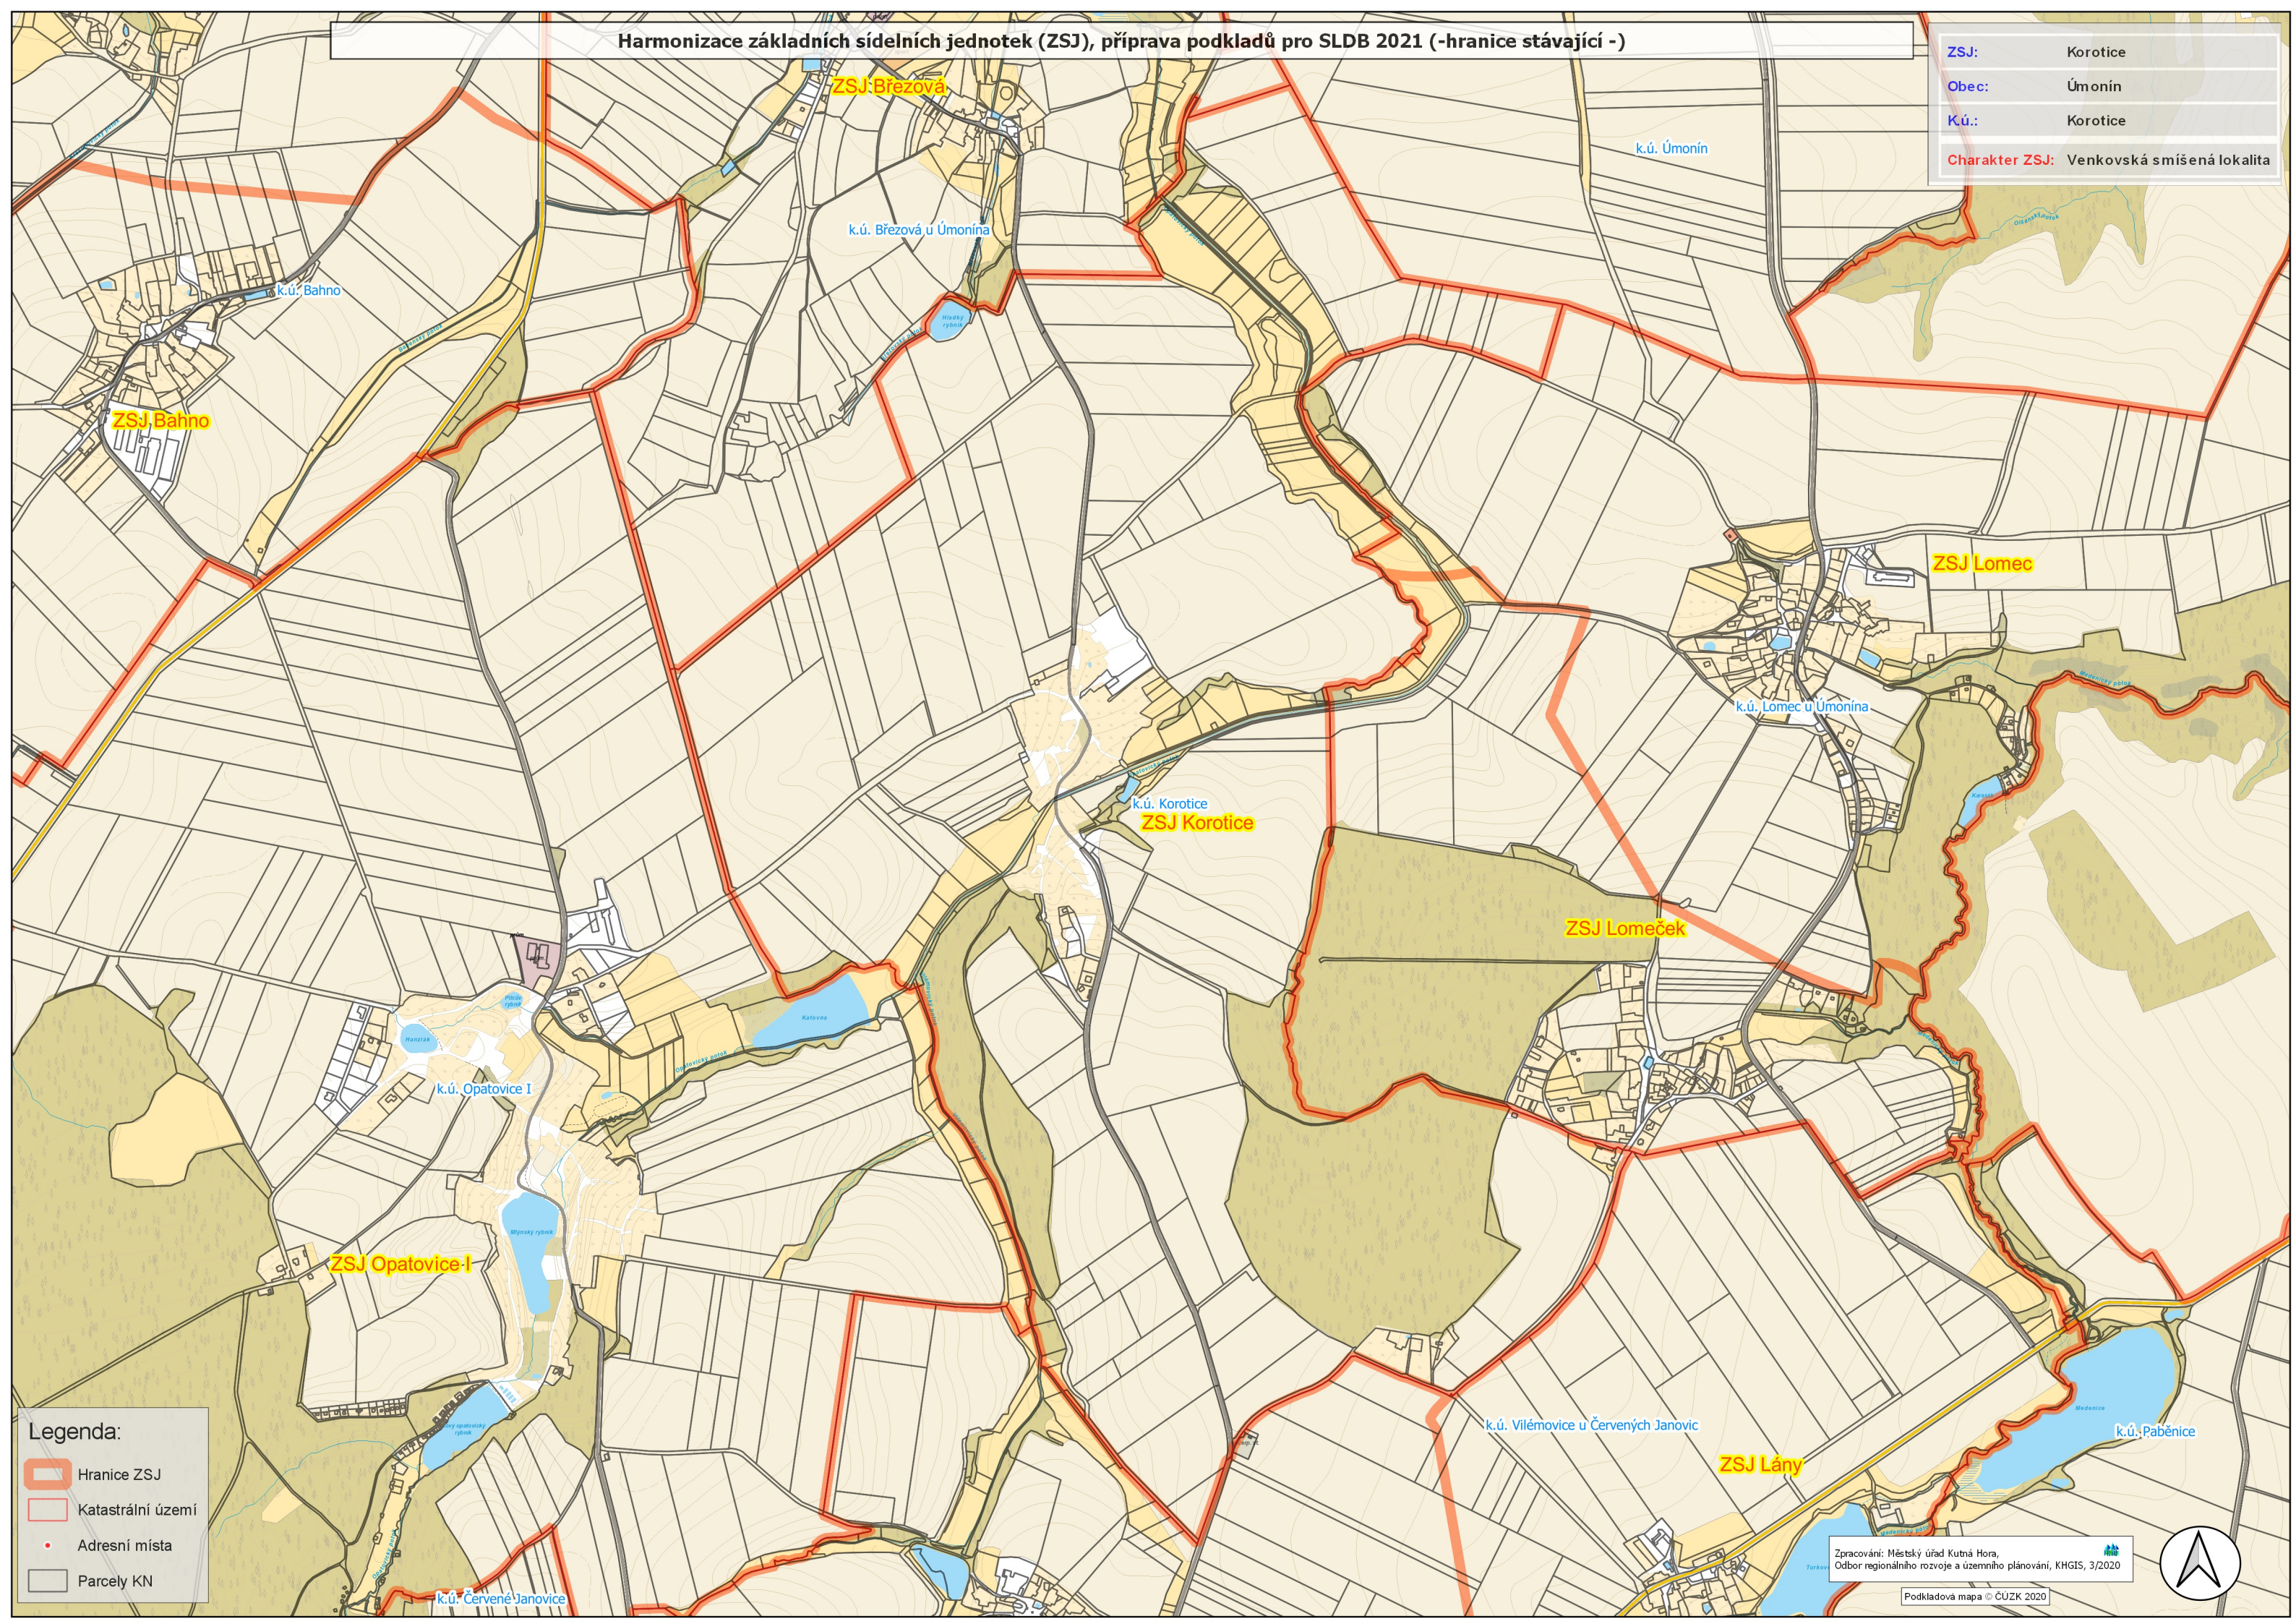

Harmonizace základních sídelních jednotek (ZSJ), příprava podkladů pro SLDB 2021 (-hranice stávající -)

ZSJ:	Korotice
Obec:	Úmonín
K.ú.:	Korotice
Charakter ZSJ:	Venkovská smíšená lokalita

Legenda:

- Hranice ZSJ
- Katastrální území
- Adresní místa
- Parcely KN

Zpracování: Městský úřad Kutná Hora,
Odbor regionálního rozvoje a územního plánování, KHGIS, 3/2020

Podkladová mapa © ČUZK 2020