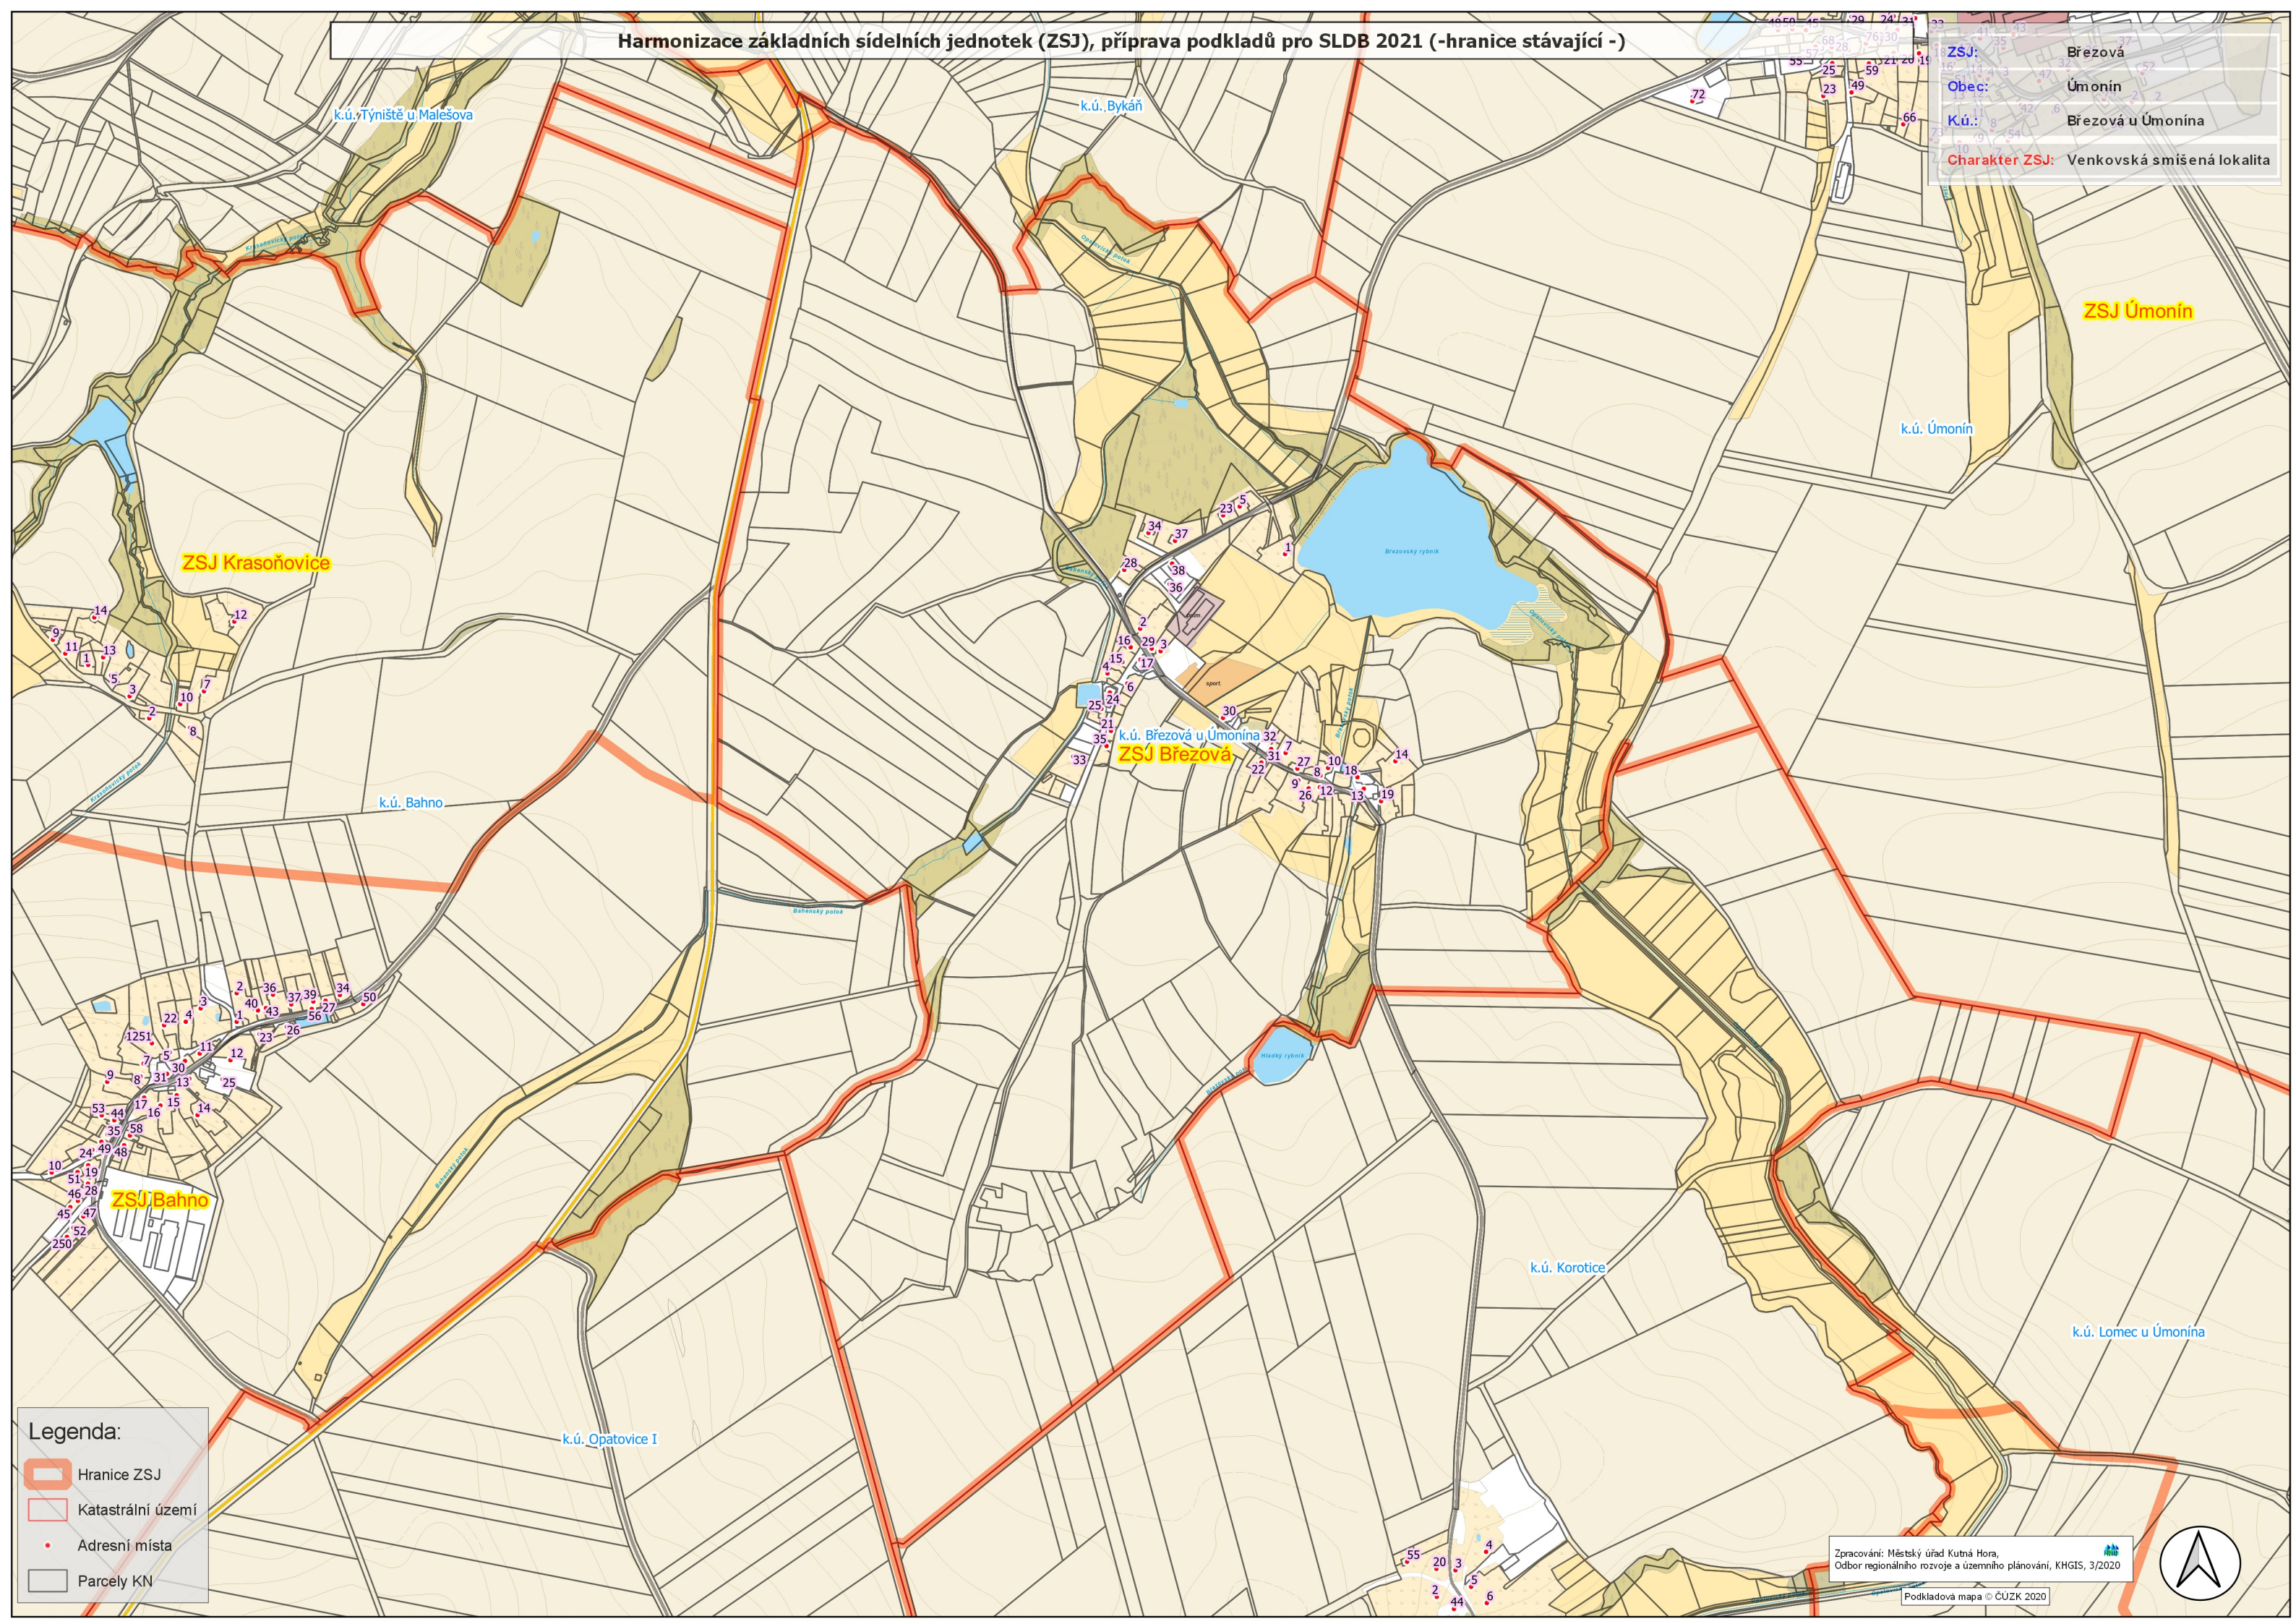

Harmonizace základních sídelních jednotek (ZSJ), příprava podkladů pro SLDB 2021 (-hranice stávající -)

ZSJ: Březová
Obec: Úmonín
K.ú.: Březová u Úmonína
Charakter ZSJ: Venkovská smíšená lokalita

Legenda:

- Hranice ZSJ
- Katastrální území
- Adresní místa
- Parcely KN

Zpracování: Městský úřad Kutná Hora,
Odbor regionálního rozvoje a územního plánování, KHGIS, 3/2020

Podkladová mapa © ČUZK 2020