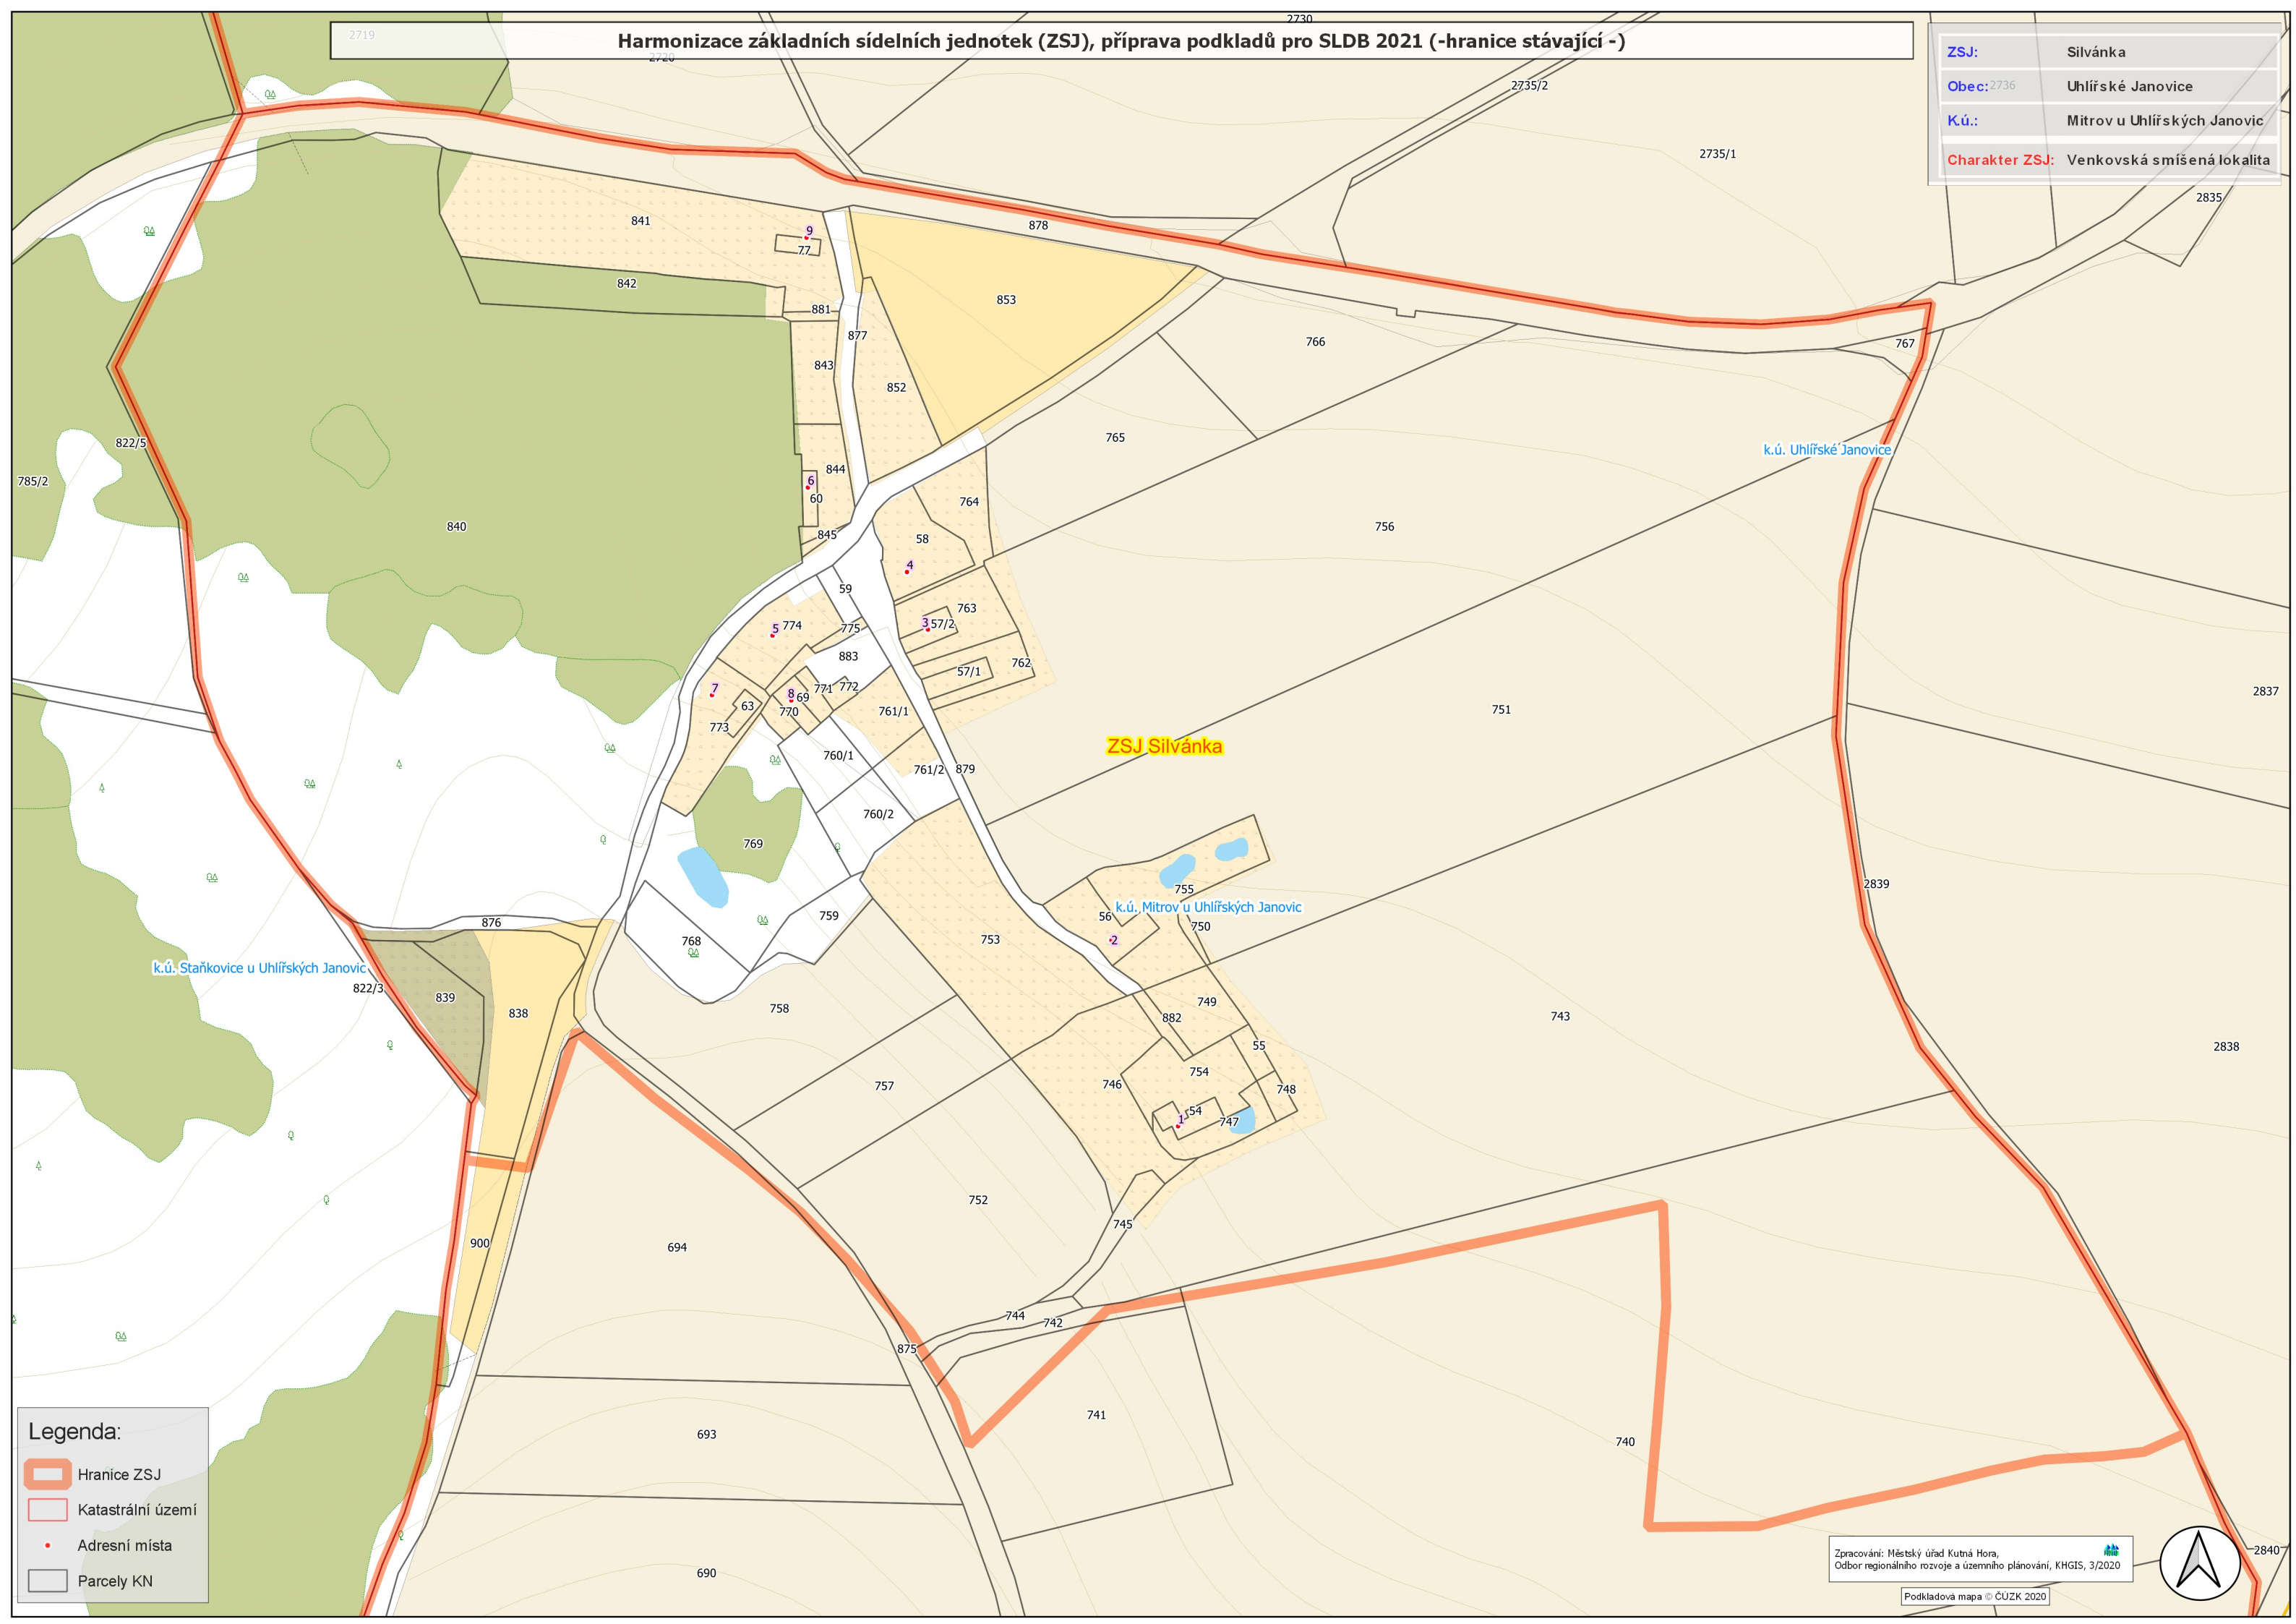

Harmonizace základních sídelních jednotek (ZSJ), příprava podkladů pro SLDB 2021 (-hranice stávající -)

ZSJ:	Silvánka
Obec: 2736	Uhlířské Janovice
K.ú.:	Mitrov u Uhlířských Janovic
Charakter ZSJ:	Venkovská smíšená lokalita

ZSJ Silvánka

k.ú. Mitrov u Uhlířských Janovic

k.ú. Staňkovice u Uhlířských Janovic

Legenda:

- Hranice ZSJ
- Katastrální území
- Adresní místa
- Parcely KN

Zpracování: Městský úřad Kutná Hora,
Odbor regionálního rozvoje a územního plánování, KHGIS, 3/2020

Podkladová mapa © ČUZK 2020

2840