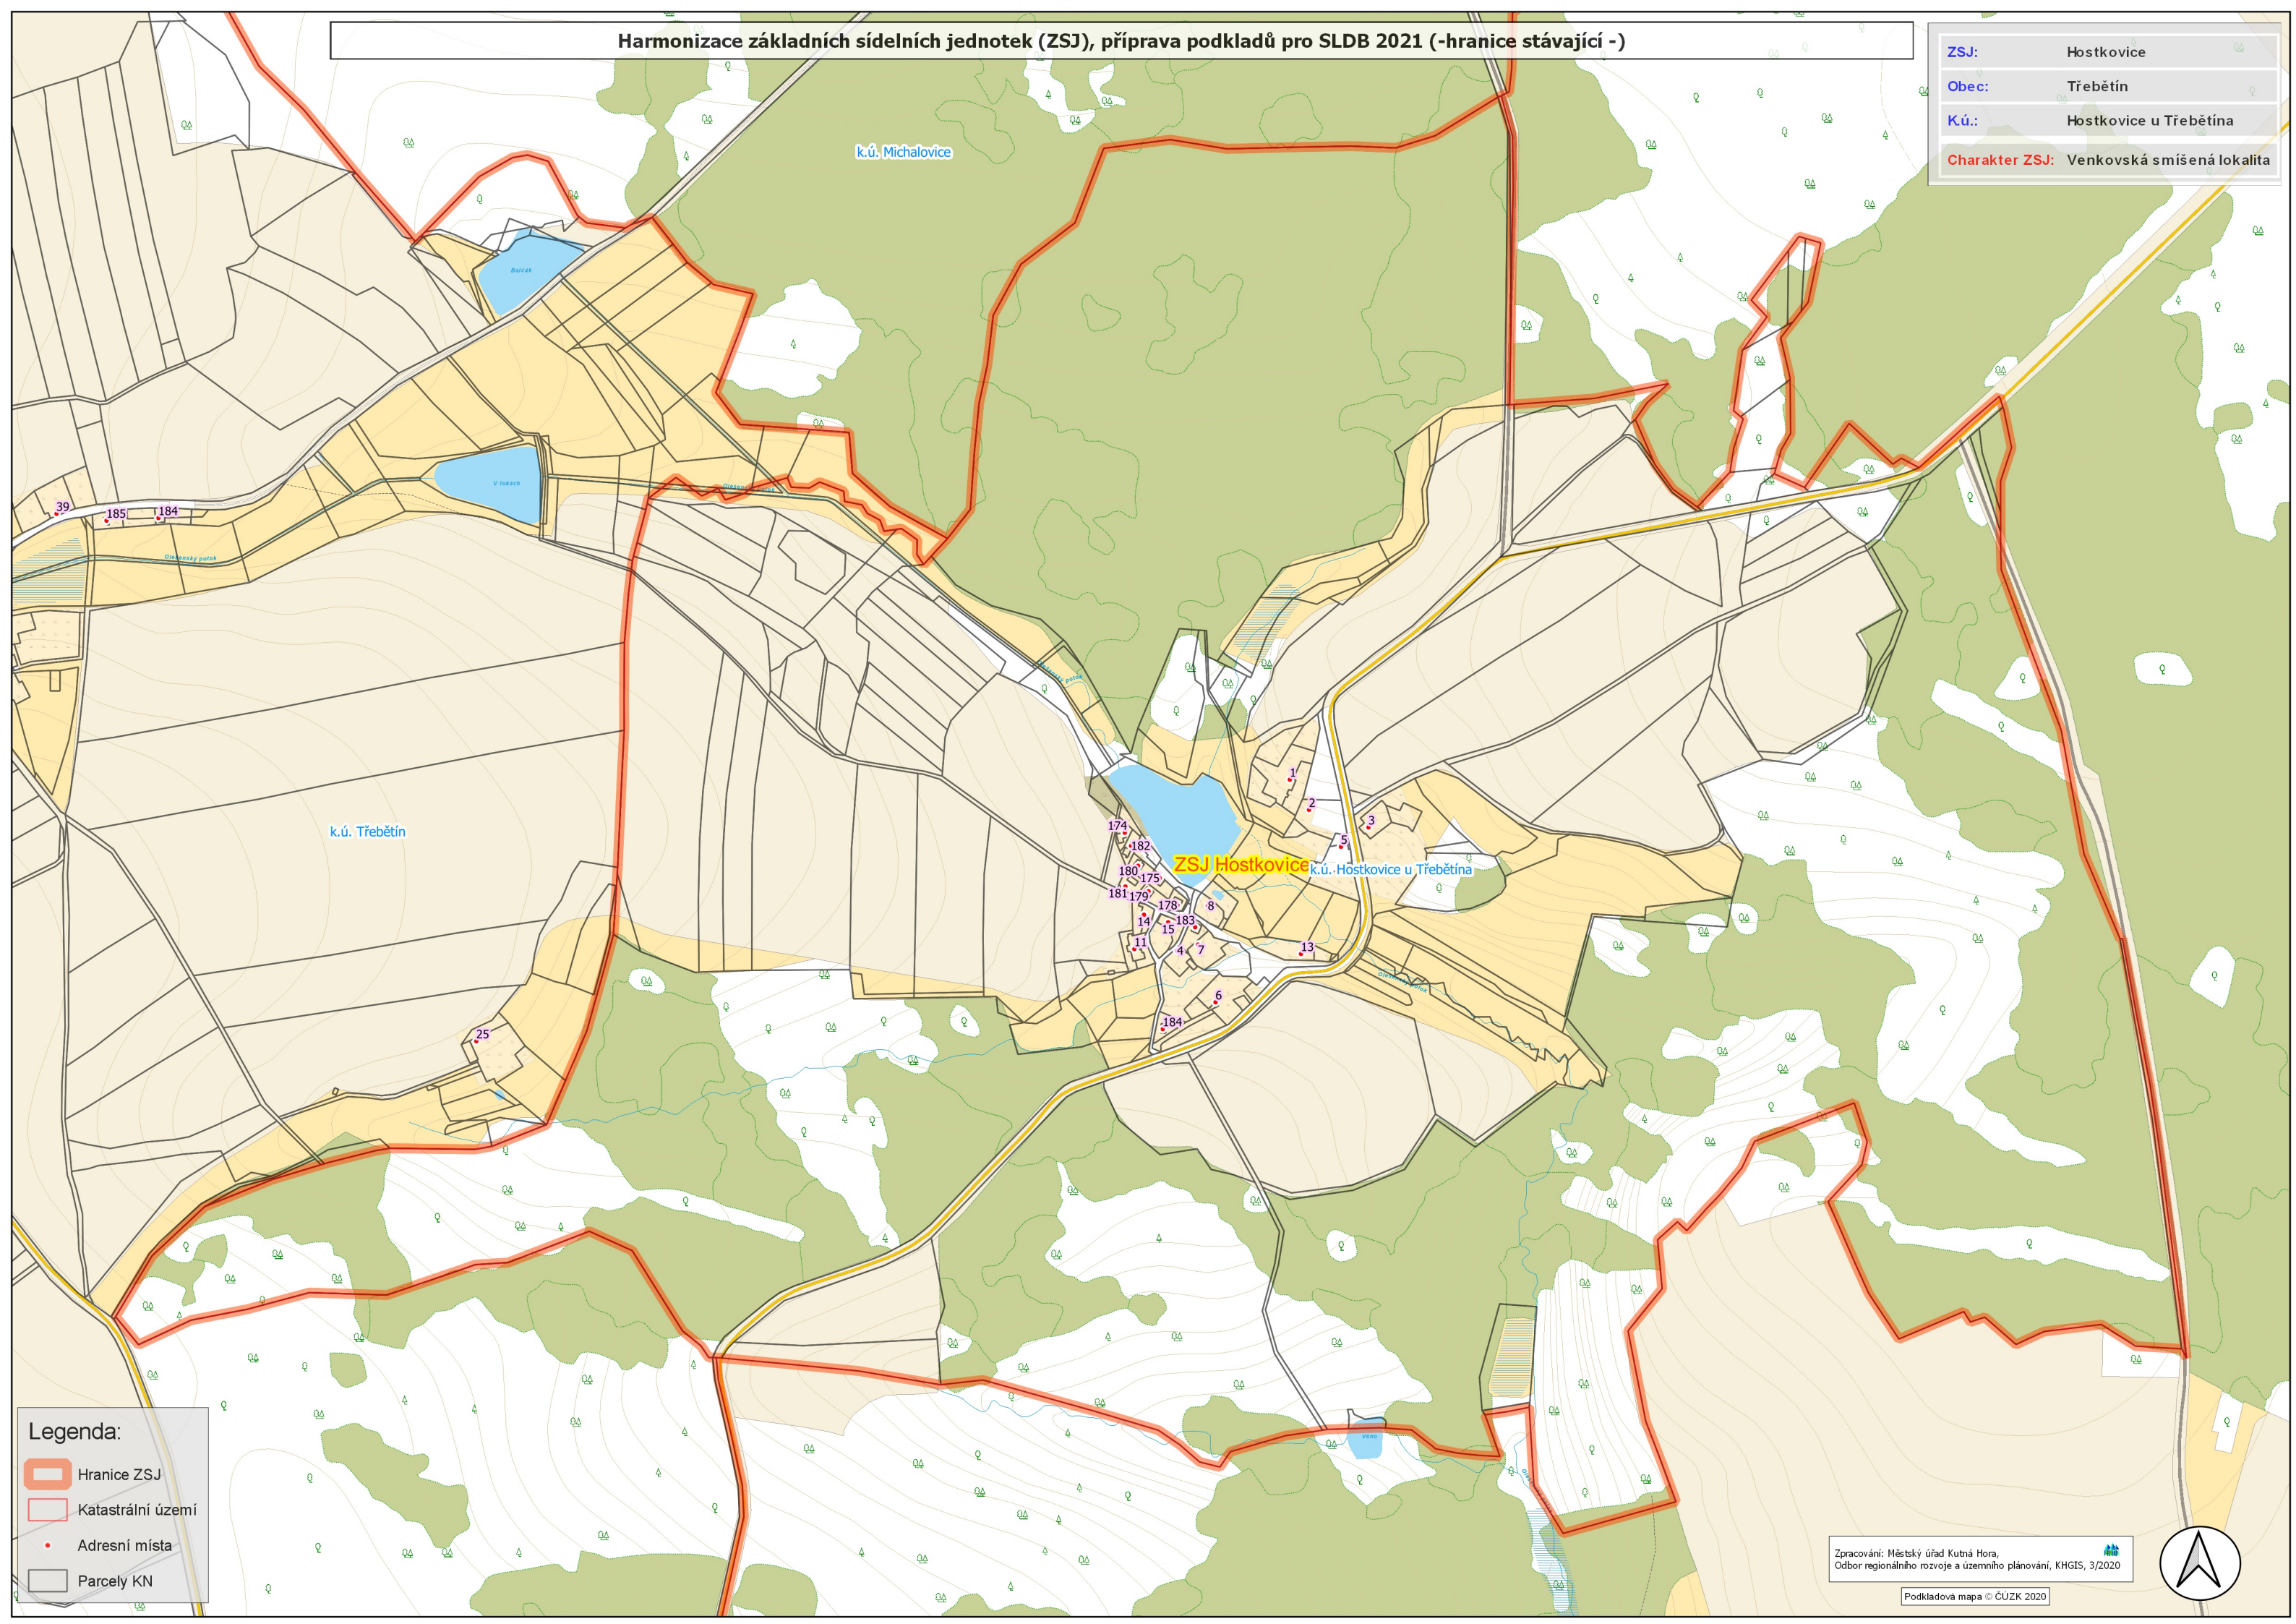

# Harmonizace základních sídelních jednotek (ZSJ), příprava podkladů pro SLDB 2021 (-hranice stávající -)

|                |                            |
|----------------|----------------------------|
| ZSJ:           | Hostkovice                 |
| Obec:          | Třebětín                   |
| K.ú.:          | Hostkovice u Třebětína     |
| Charakter ZSJ: | Venkovská smíšená lokalita |

**Legenda:**

|  |                   |
|--|-------------------|
|  | Hranice ZSJ       |
|  | Katastrální území |
|  | Adresní místa     |
|  | Parcely KN        |

Zpracování: Městský úřad Kutná Hora,  
Odbor regionálního rozvoje a územního plánování, KHGIS, 3/2020

Podkladová mapa © ČUZK 2020