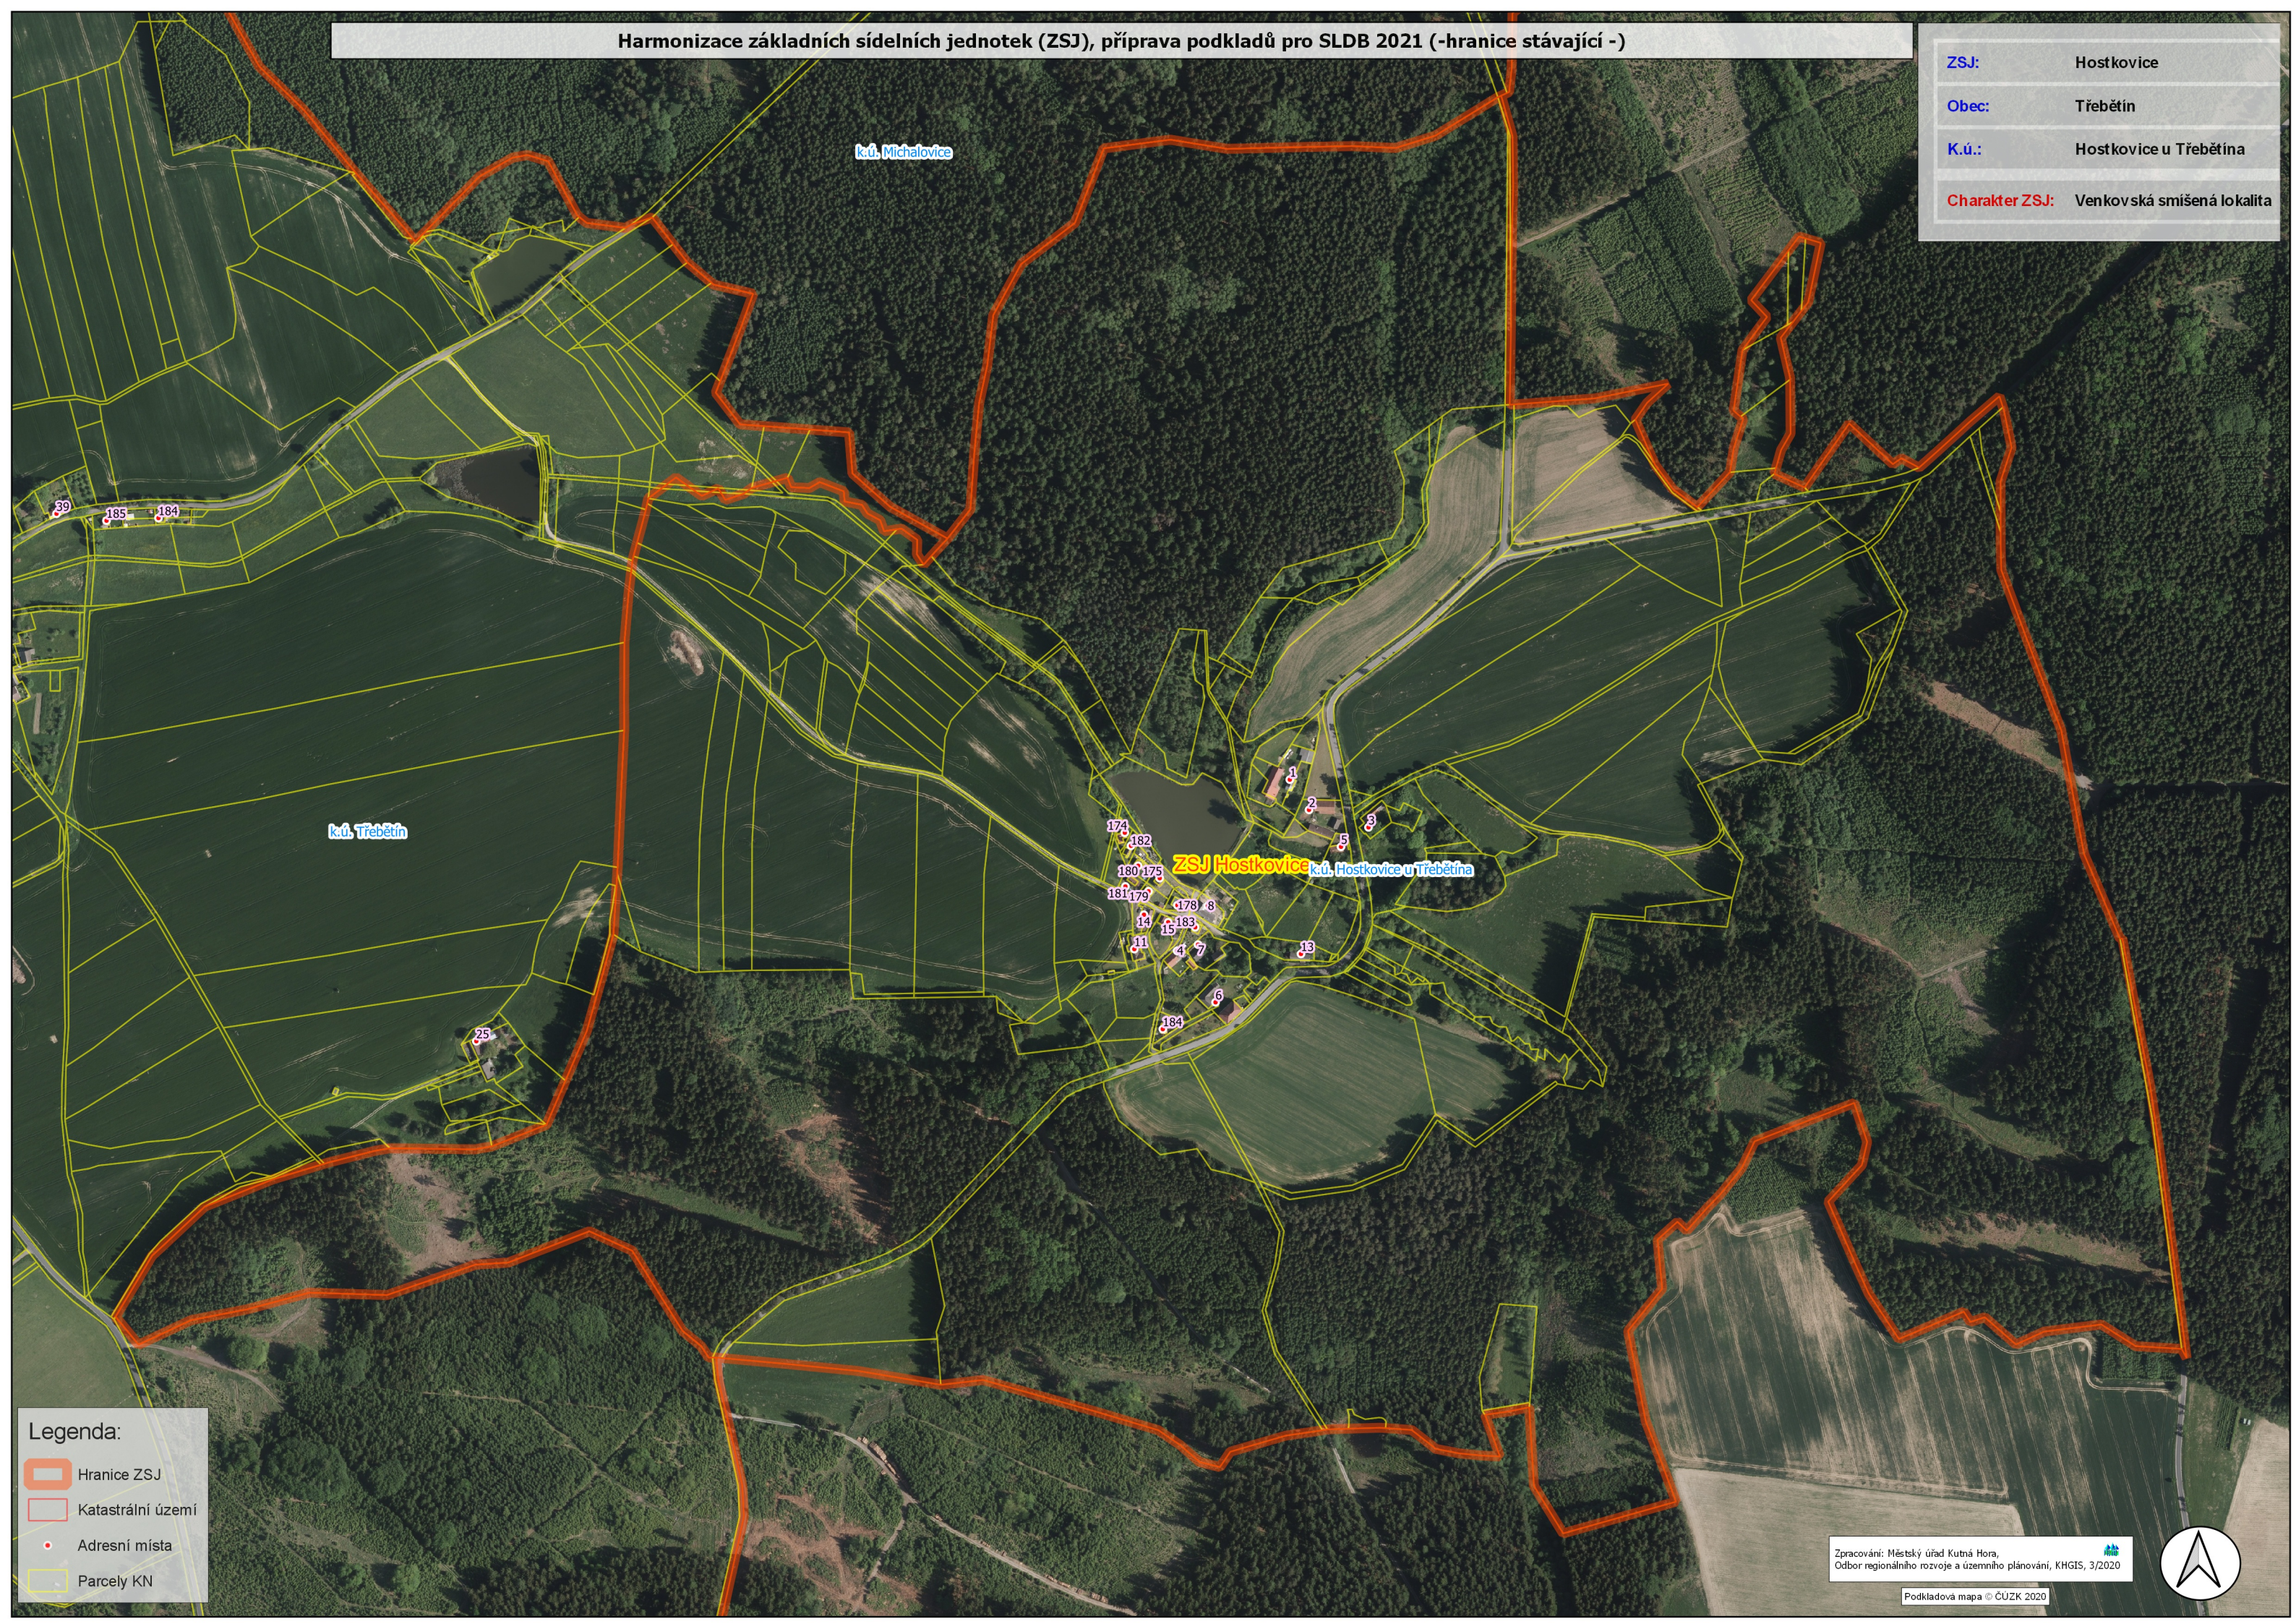

Harmonizace základních sídelních jednotek (ZSJ), příprava podkladů pro SLDB 2021 (-hranice stávající -)

ZSJ:	Hostkovice
Obec:	Třebětín
K.ú.:	Hostkovice u Třebětína
Charakter ZSJ:	Venkovská smíšená lokalita

Legenda:

	Hranice ZSJ
	Katastrální území
	Adresní místa
	Parcely KN

Zpracování: Městský úřad Kutná Hora,  
Odbor regionálního rozvoje a územního plánování, KHGIS, 3/2020

Podkladová mapa © ČUZK 2020