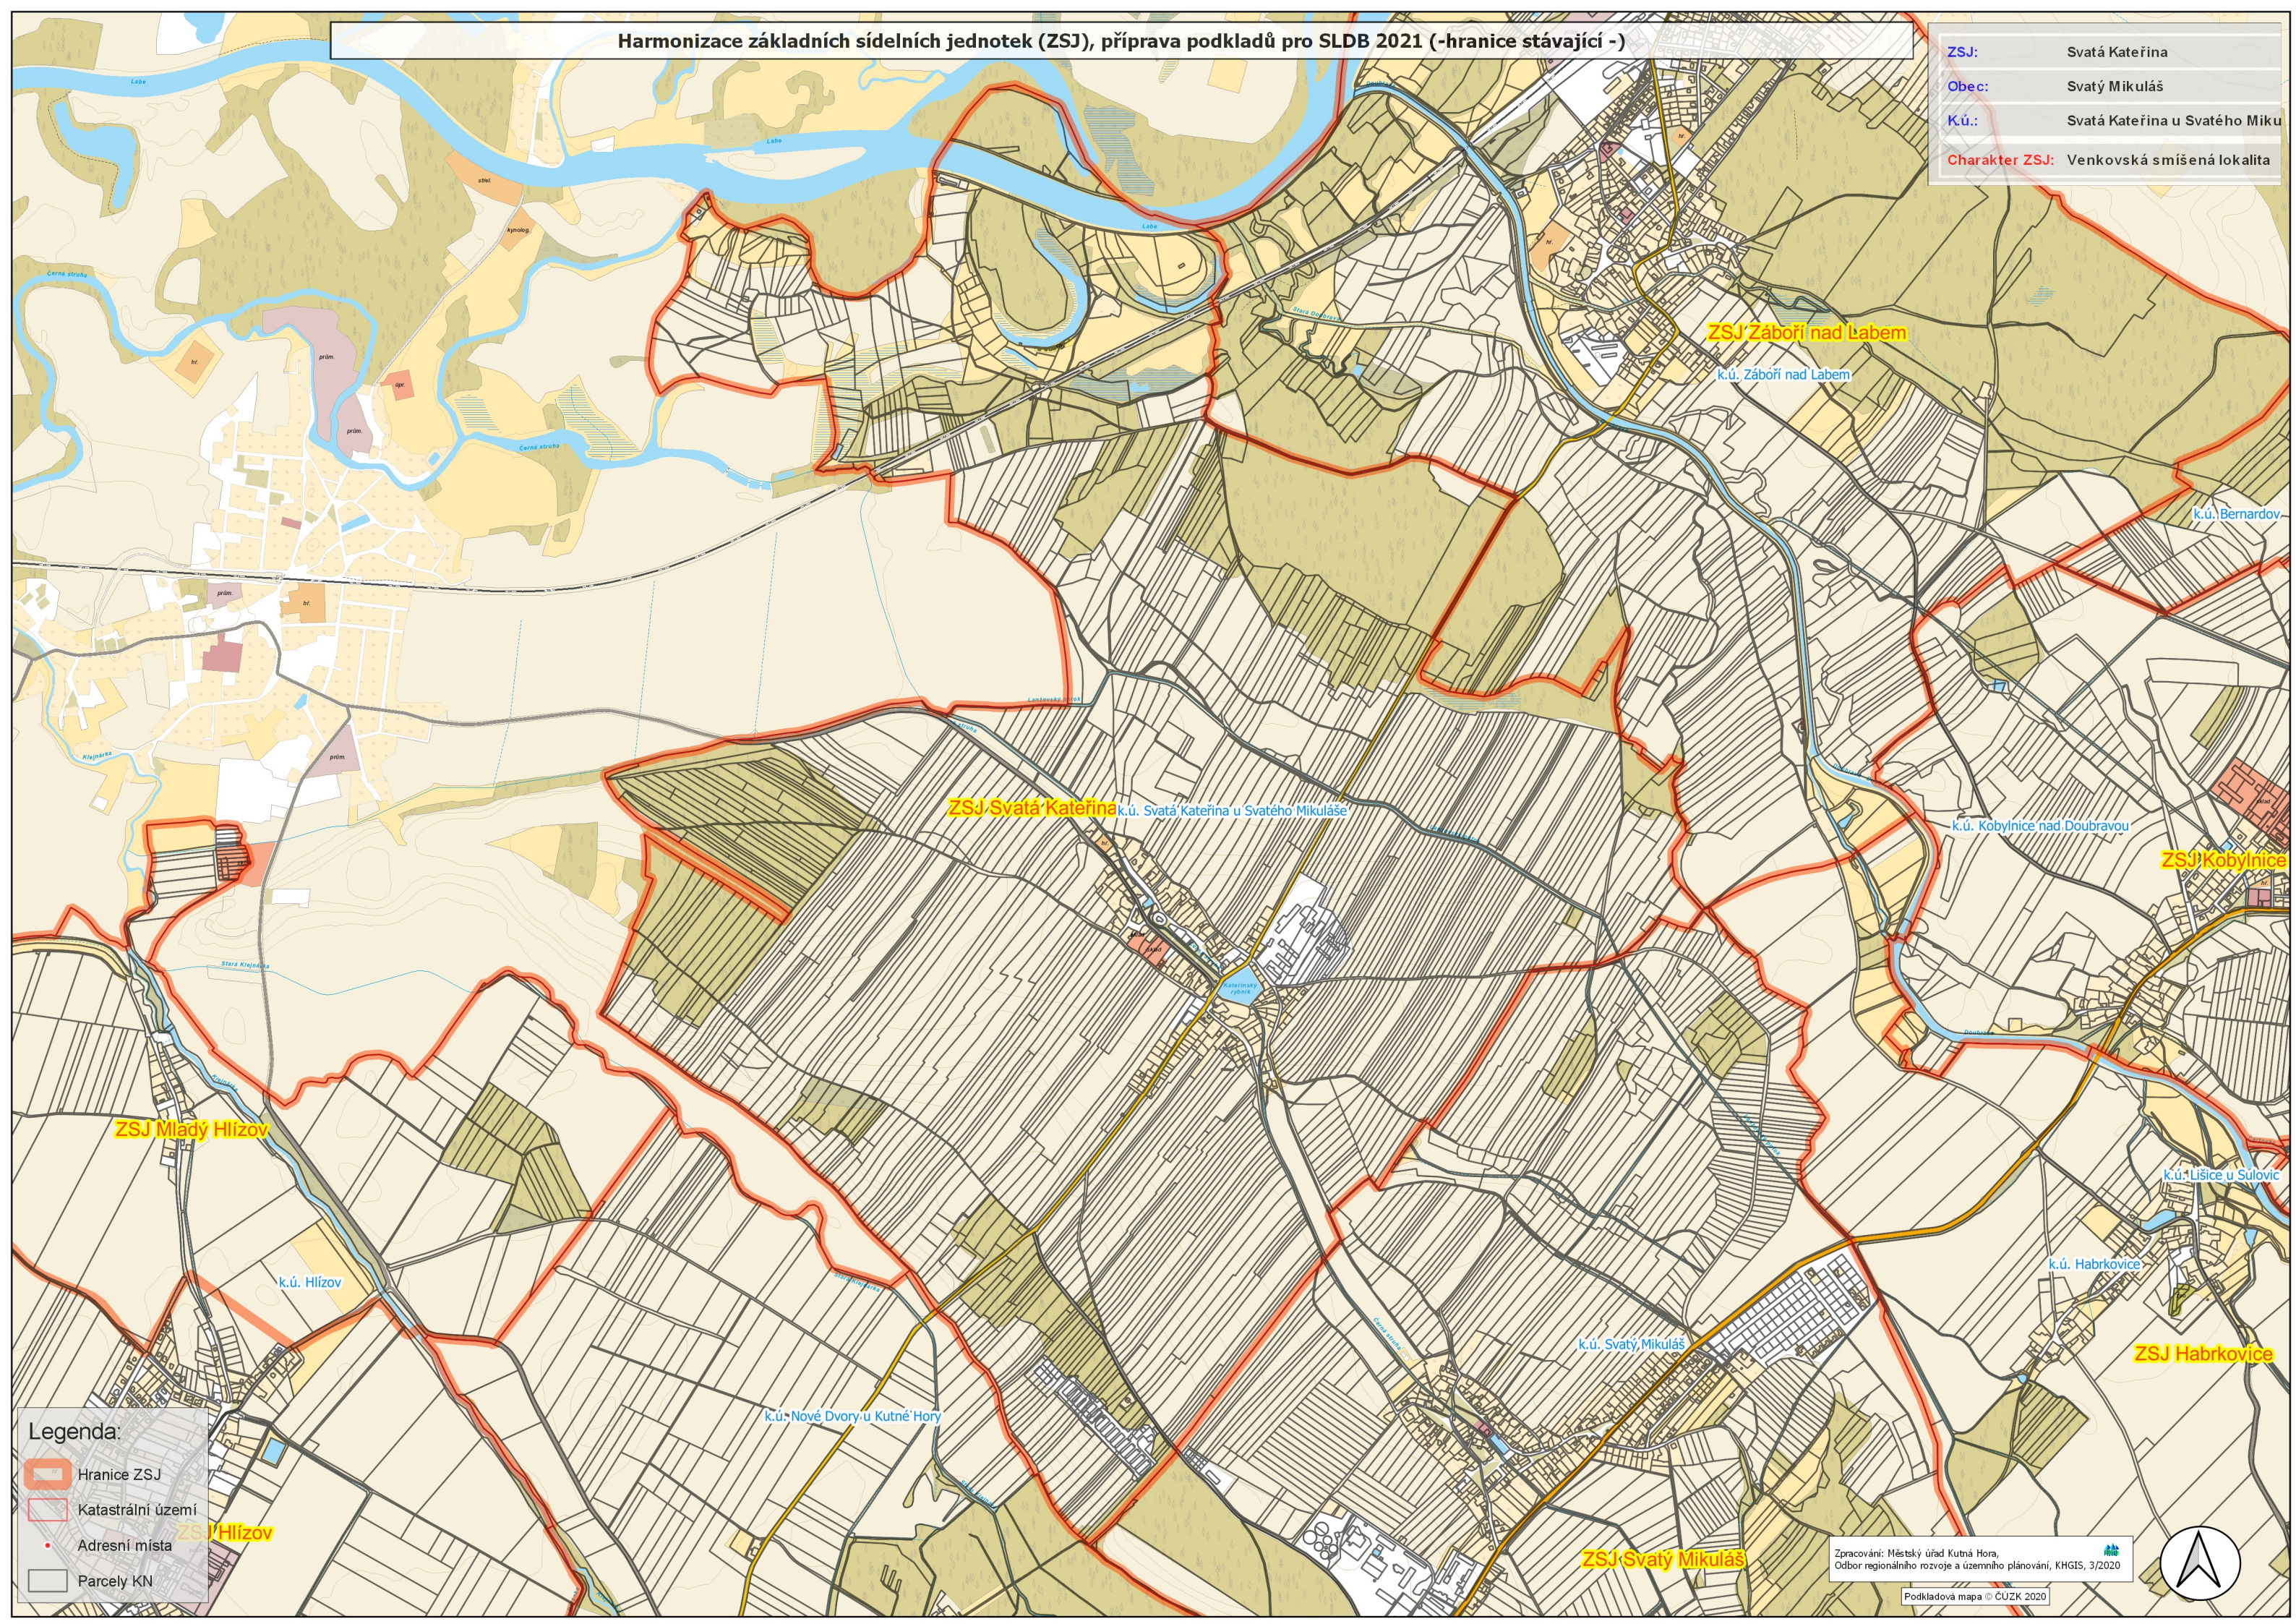

Harmonizace základních sídelních jednotek (ZSJ), příprava podkladů pro SLDB 2021 (-hranice stávající -)

ZSJ:	Svatá Kateřina
Obec:	Svatý Mikuláš
K.ú.:	Svatá Kateřina u Svatého Mikuláše
Charakter ZSJ:	Venkovská smíšená lokalita

Legenda:

	Hranice ZSJ
	Katastrální území
	Adresní místa
	Parcely KN

Zpracování: Městský úřad Kutná Hora,  
Odbor regionálního rozvoje a územního plánování, KHGIS, 3/2020

Podkladová mapa © ČUZK 2020