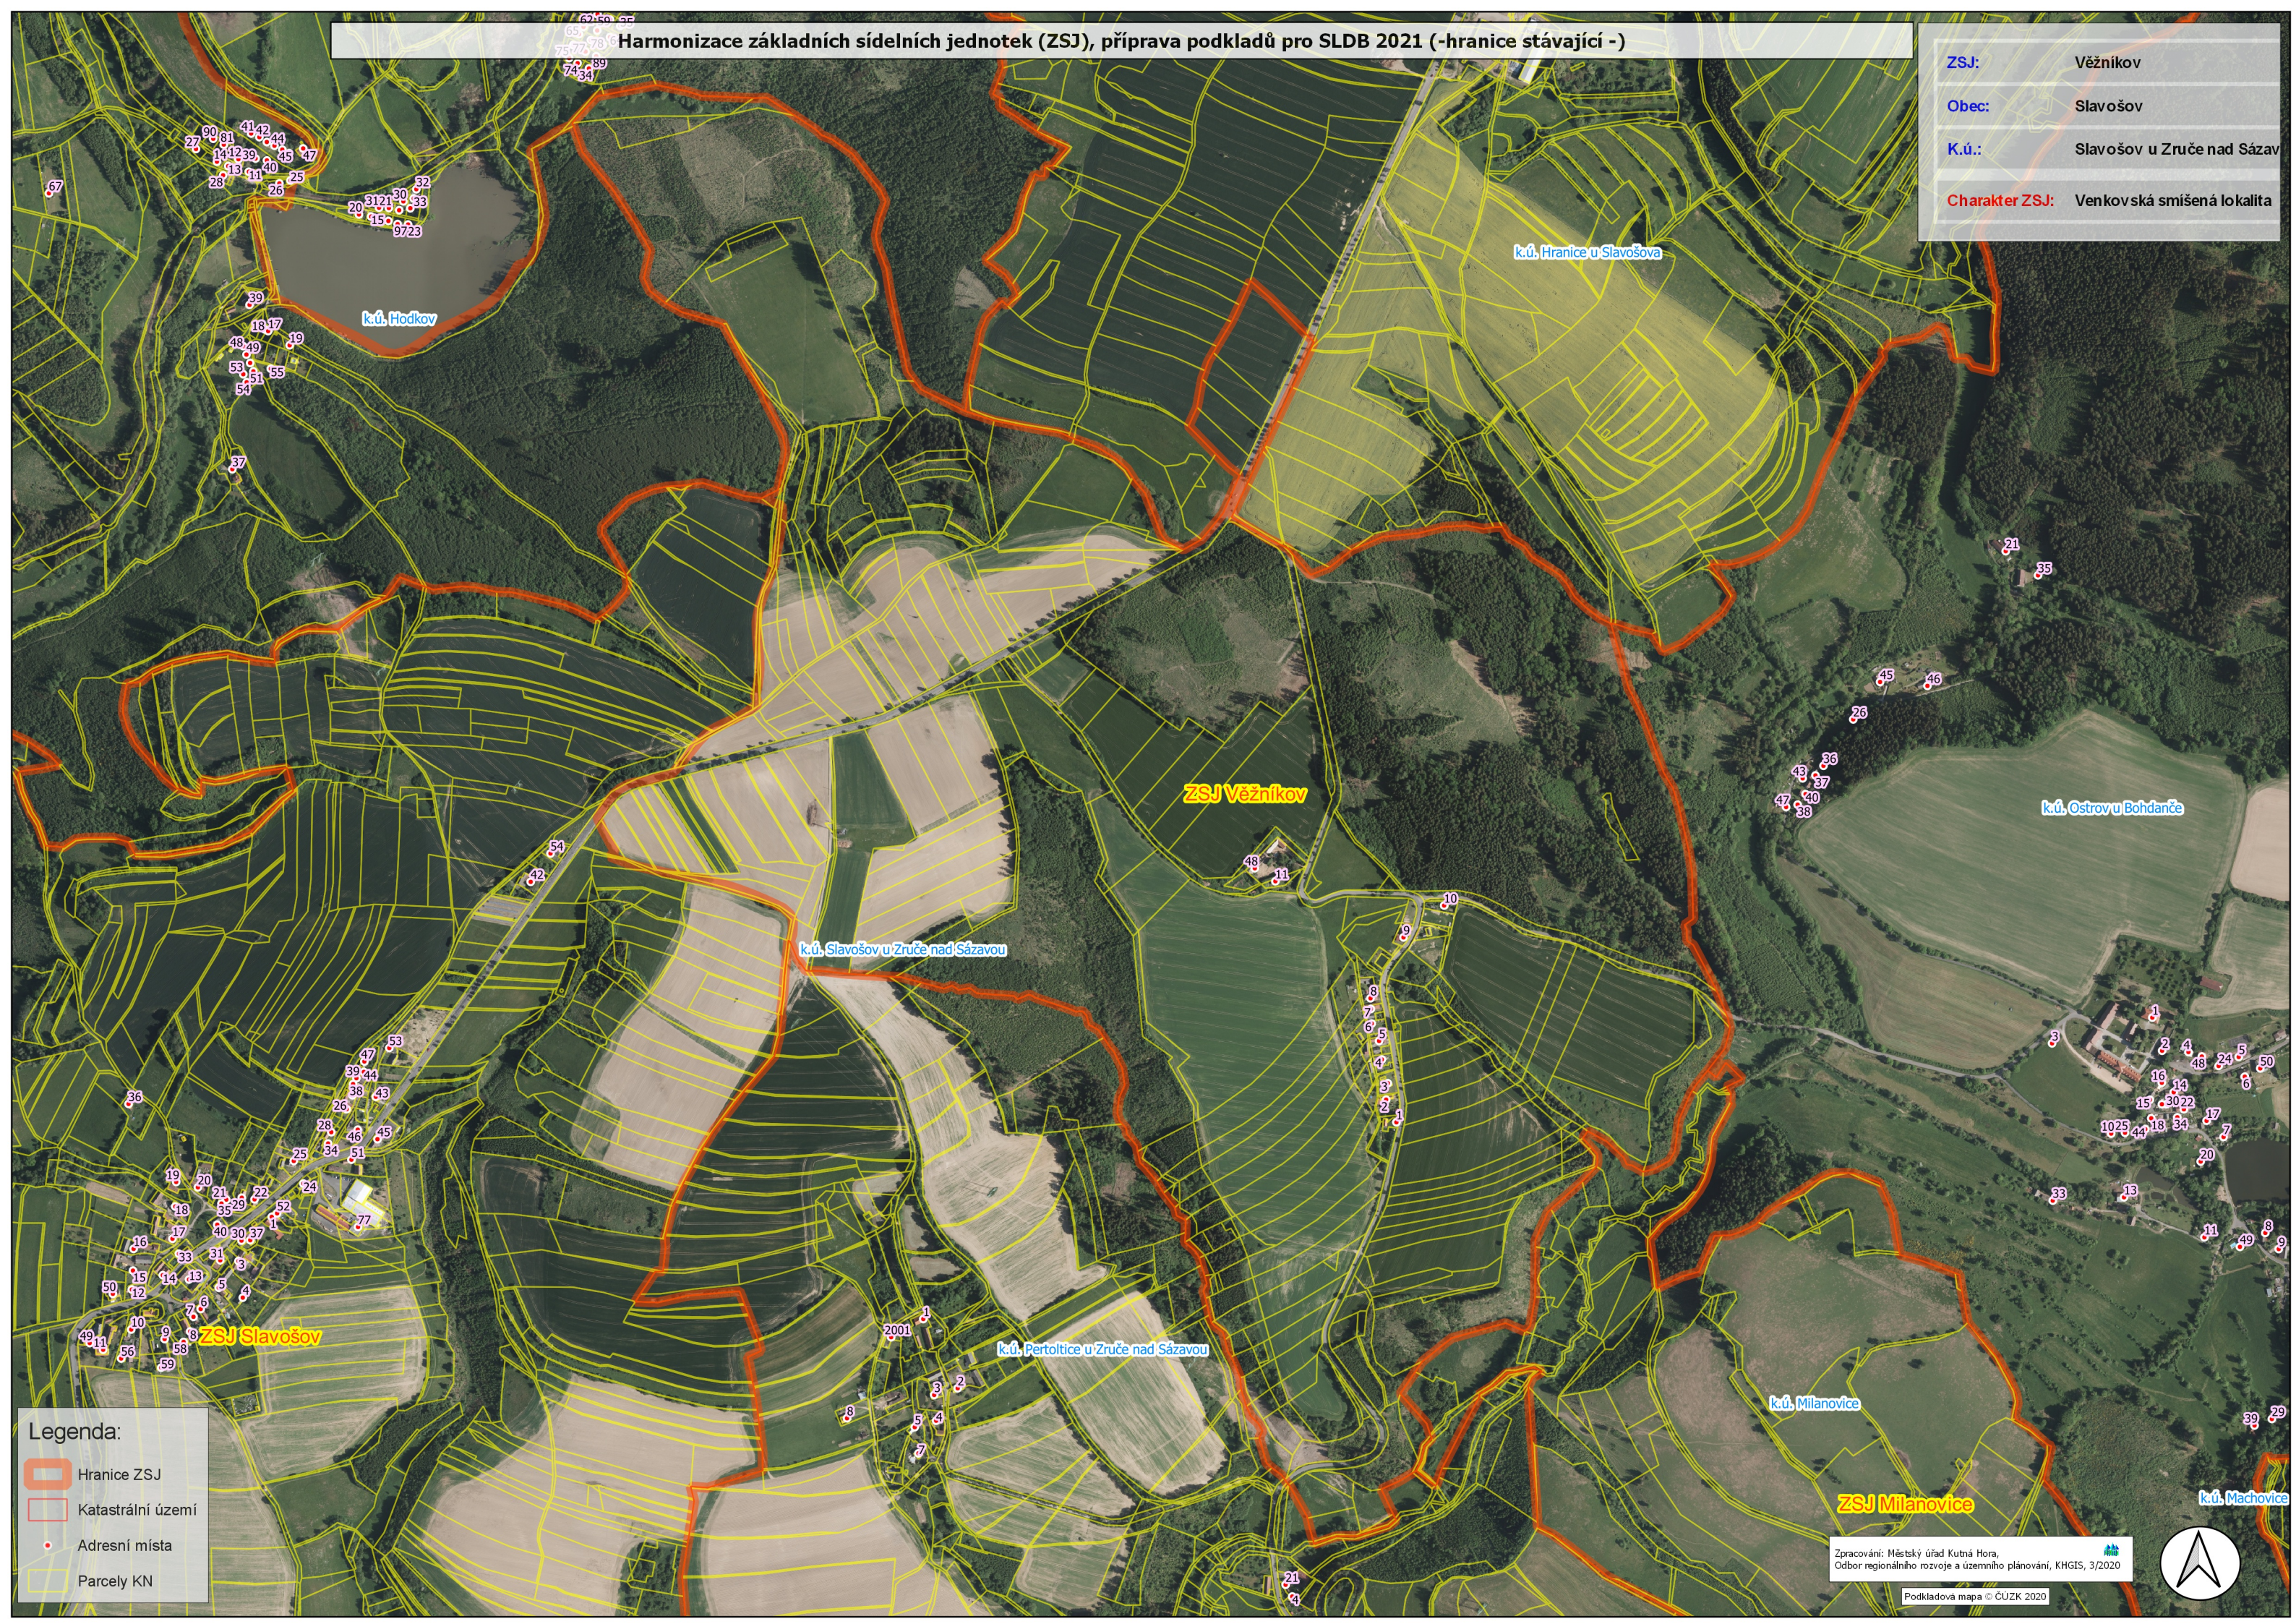

Harmonizace základních sídelních jednotek (ZSJ), příprava podkladů pro SLDB 2021 (-hranice stávající -)

ZSJ:	Věžníkov
Obec:	Slavošov
K.ú.:	Slavošov u Zruče nad Sázavou
Charakter ZSJ:	Venkovská smíšená lokalita

Legenda:

- Hranice ZSJ
- Katastrální území
- Adresní místa
- Parcely KN

Zpracování: Městský úřad Kutná Hora,
Odbor regionálního rozvoje a územního plánování, KHGIS, 3/2020

Podkladová mapa © ČUZK 2020