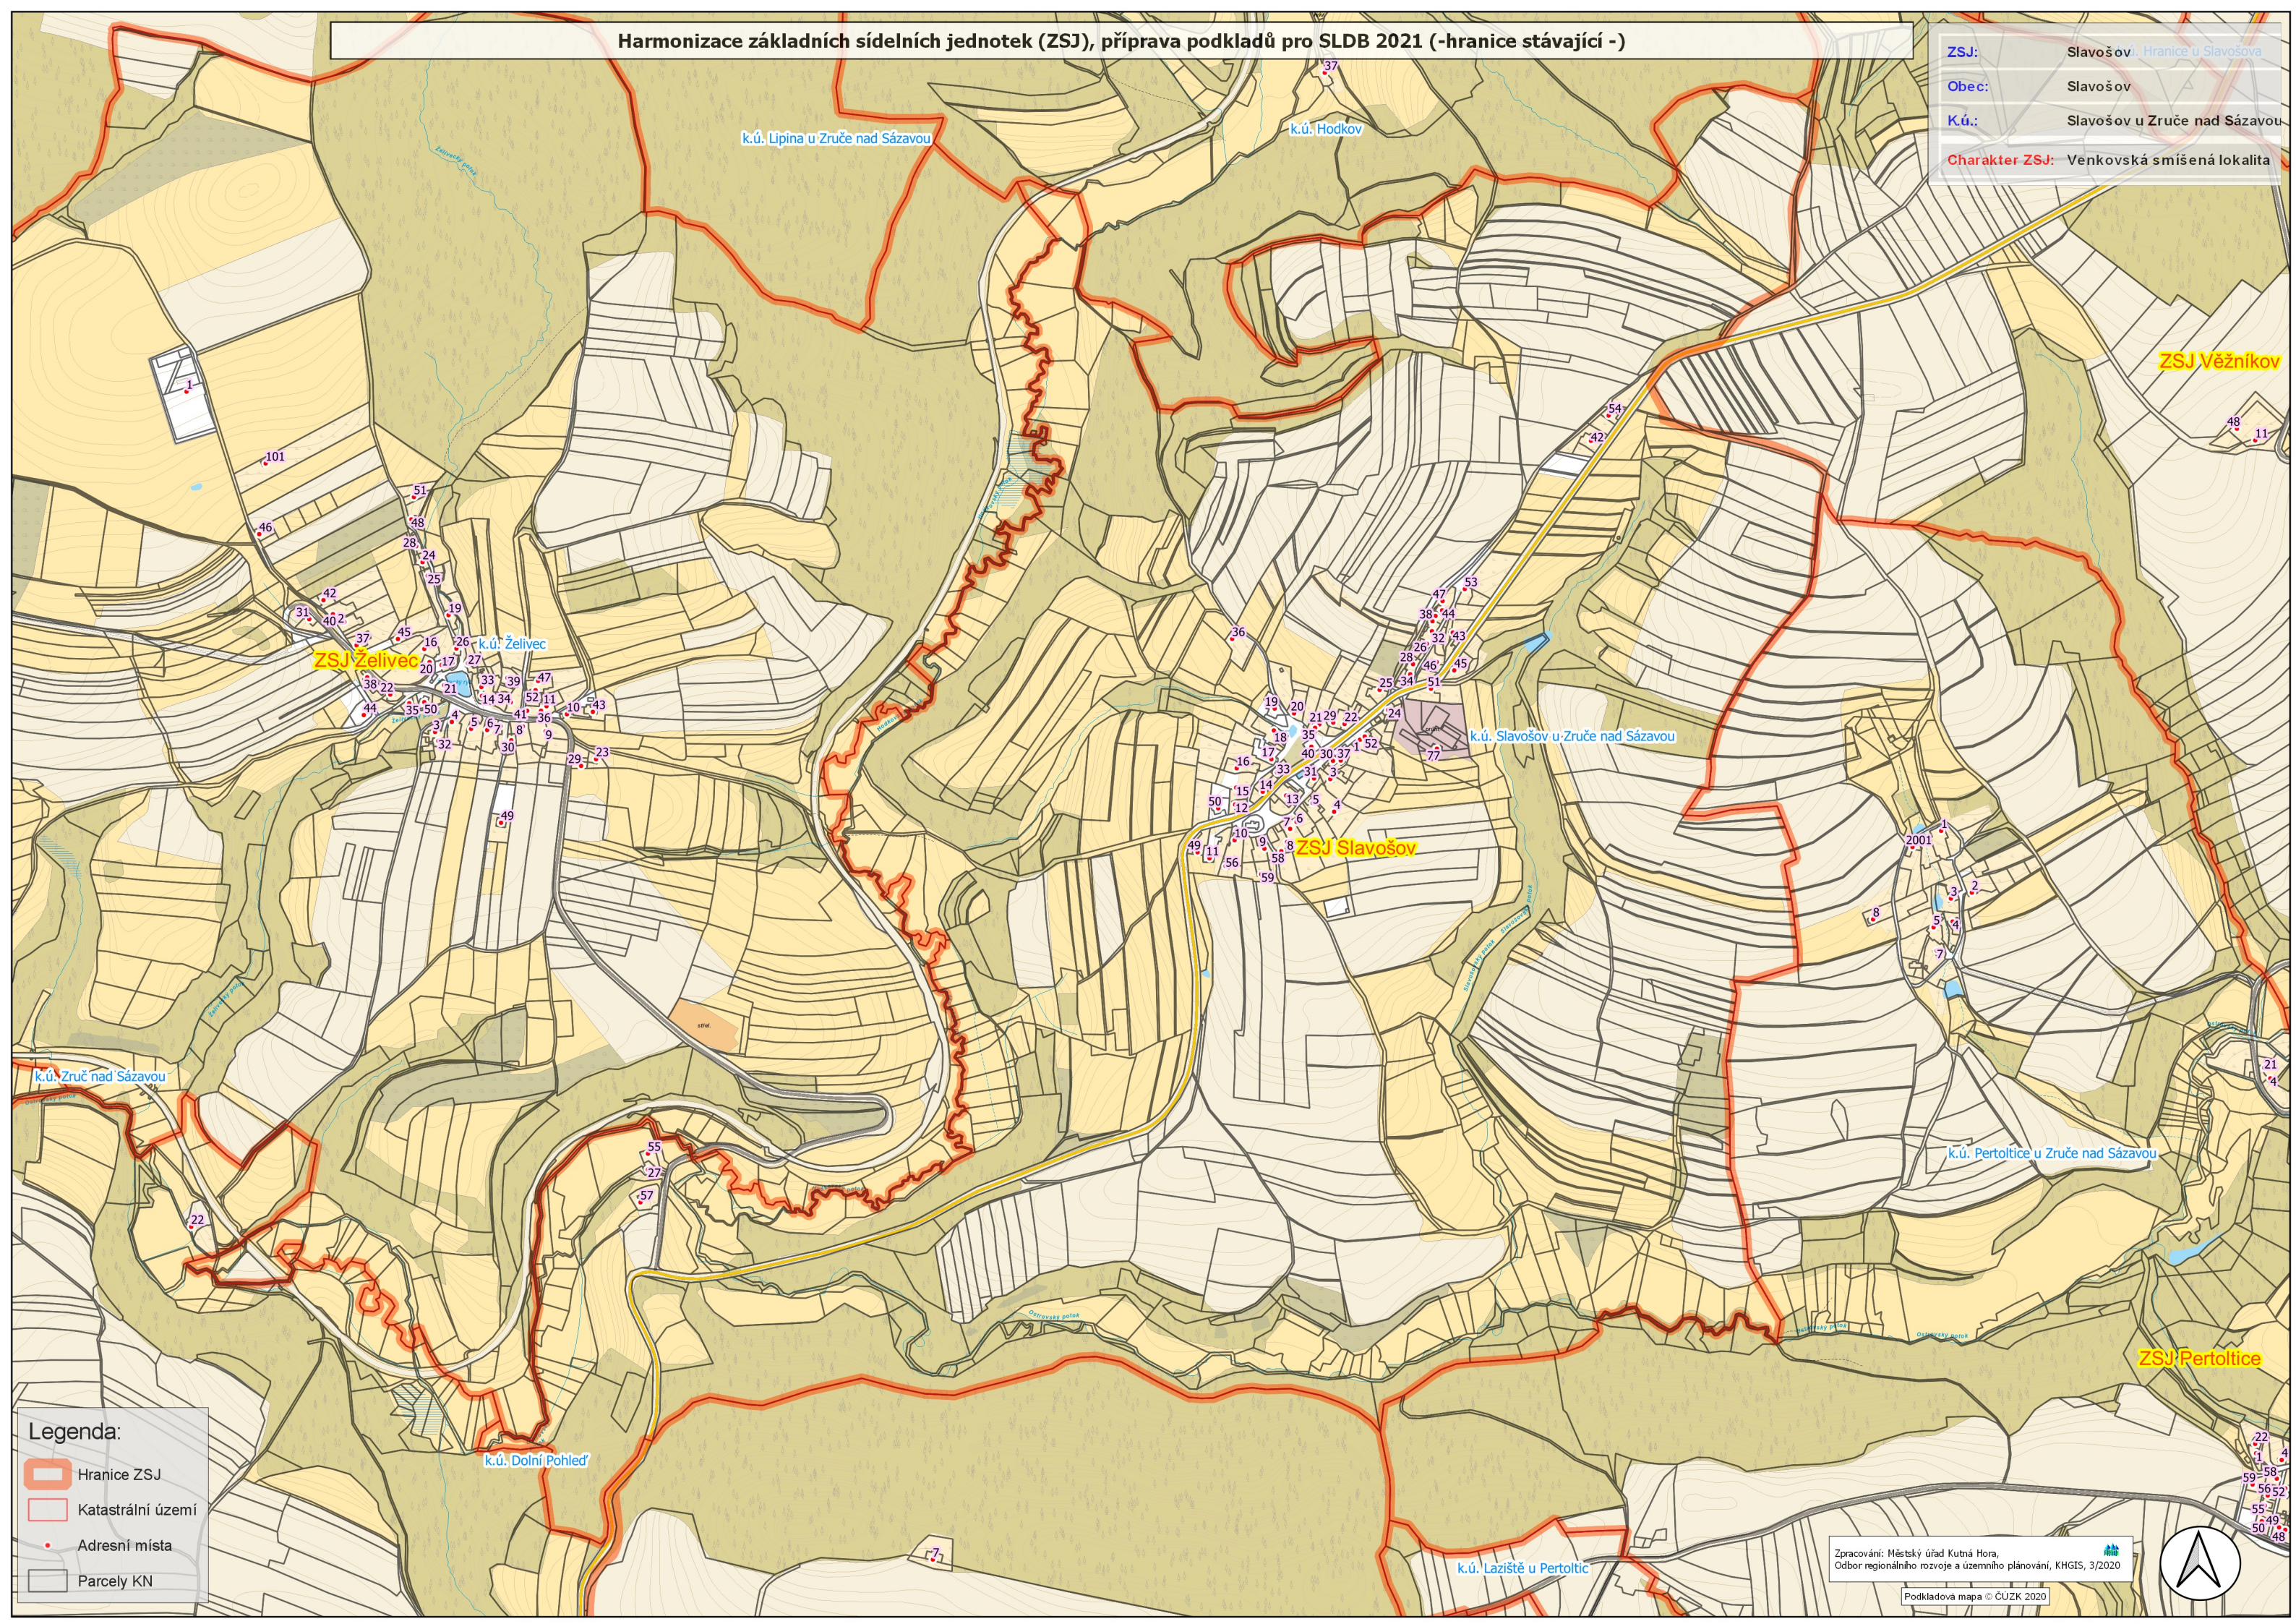

Harmonizace základních sídelních jednotek (ZSJ), příprava podkladů pro SLDB 2021 (-hranice stávající -)

ZSJ: Slavošov, Hranice u Slavošova
Obec: Slavošov
K.ú.: Slavošov u Zruče nad Sázavou
Charakter ZSJ: Venkovská smíšená lokalita

Legenda:

- Hranice ZSJ
- Katastrální území
- Adresní místa
- Parcely KN

Zpracování: Městský úřad Kutná Hora,
Odbor regionálního rozvoje a územního plánování, KHGIS, 3/2020

Podkladová mapa © ČUZK 2020