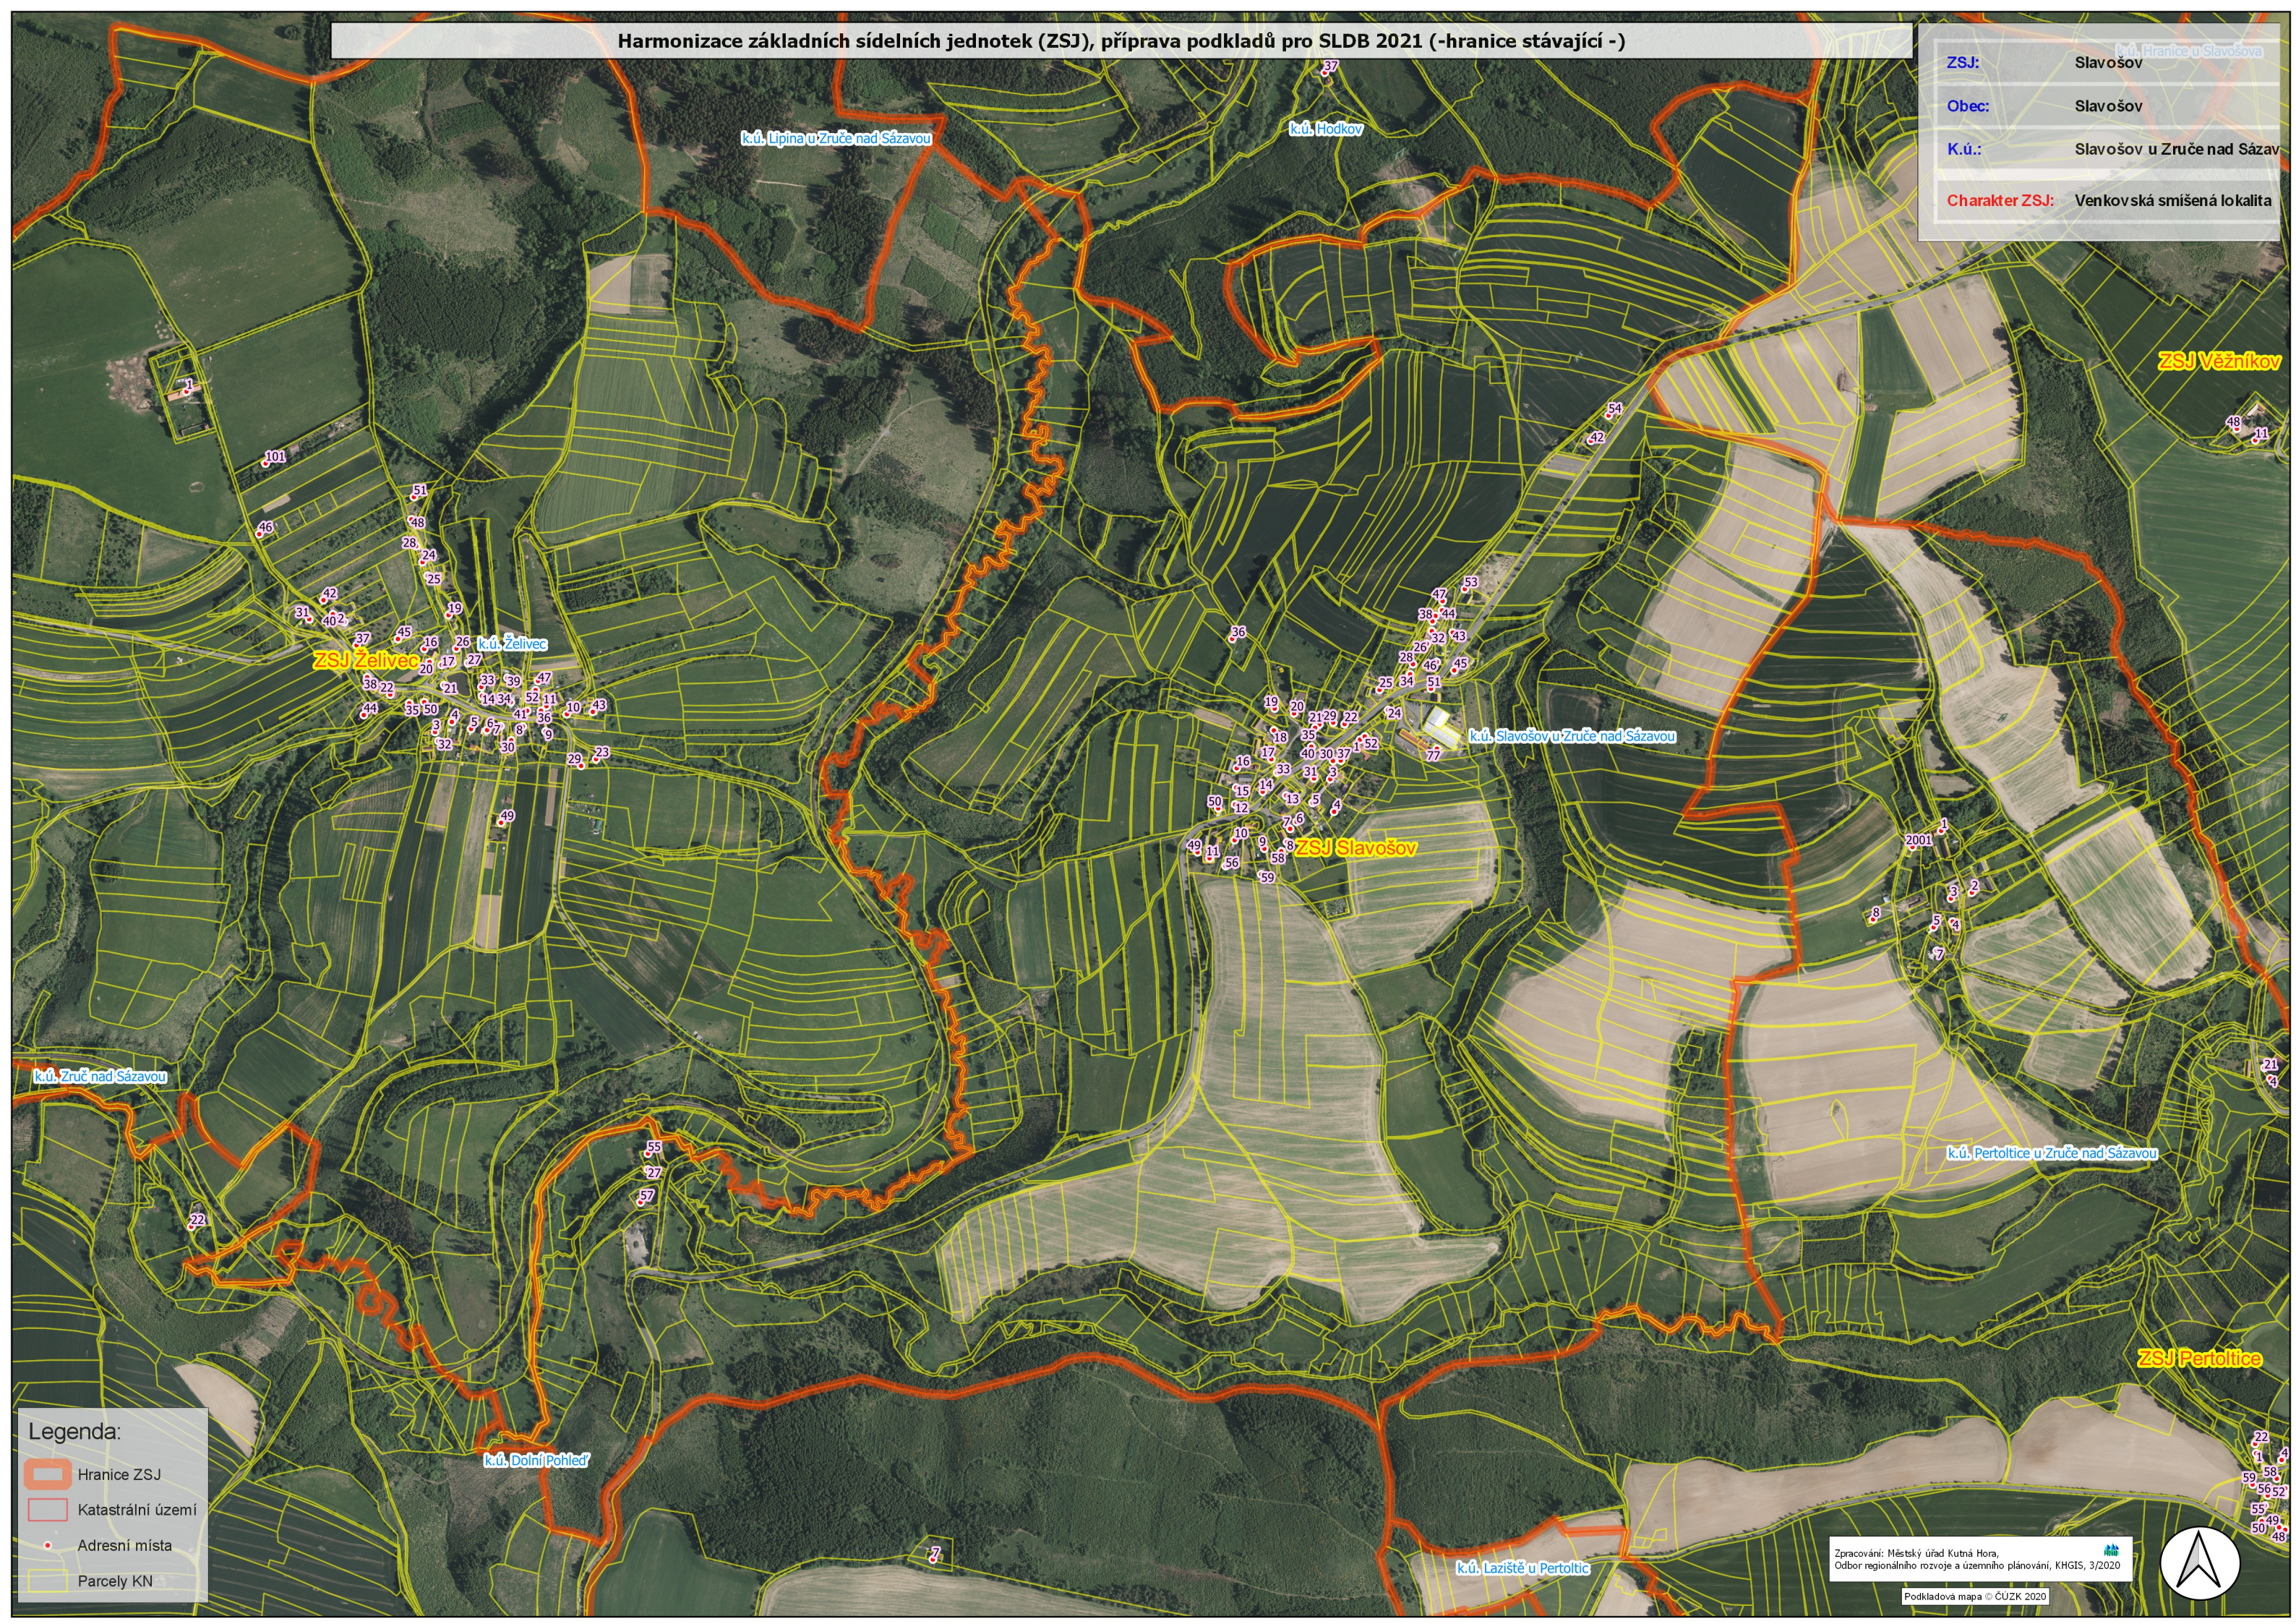

Harmonizace základních sídelních jednotek (ZSJ), příprava podkladů pro SLDB 2021 (-hranice stávající -)

ZSJ:	Slavošov
Obec:	Slavošov
K.ú.:	Slavošov u Zruče nad Sázavou
Charakter ZSJ:	Venkovská smíšená lokalita

Legenda:

	Hranice ZSJ
	Katastrální území
	Adresní místa
	Parcely KN

Zpracování: Městský úřad Kutná Hora,  
Odbor regionálního rozvoje a územního plánování, KHGIS, 3/2020

Podkladová mapa © ČUZK 2020