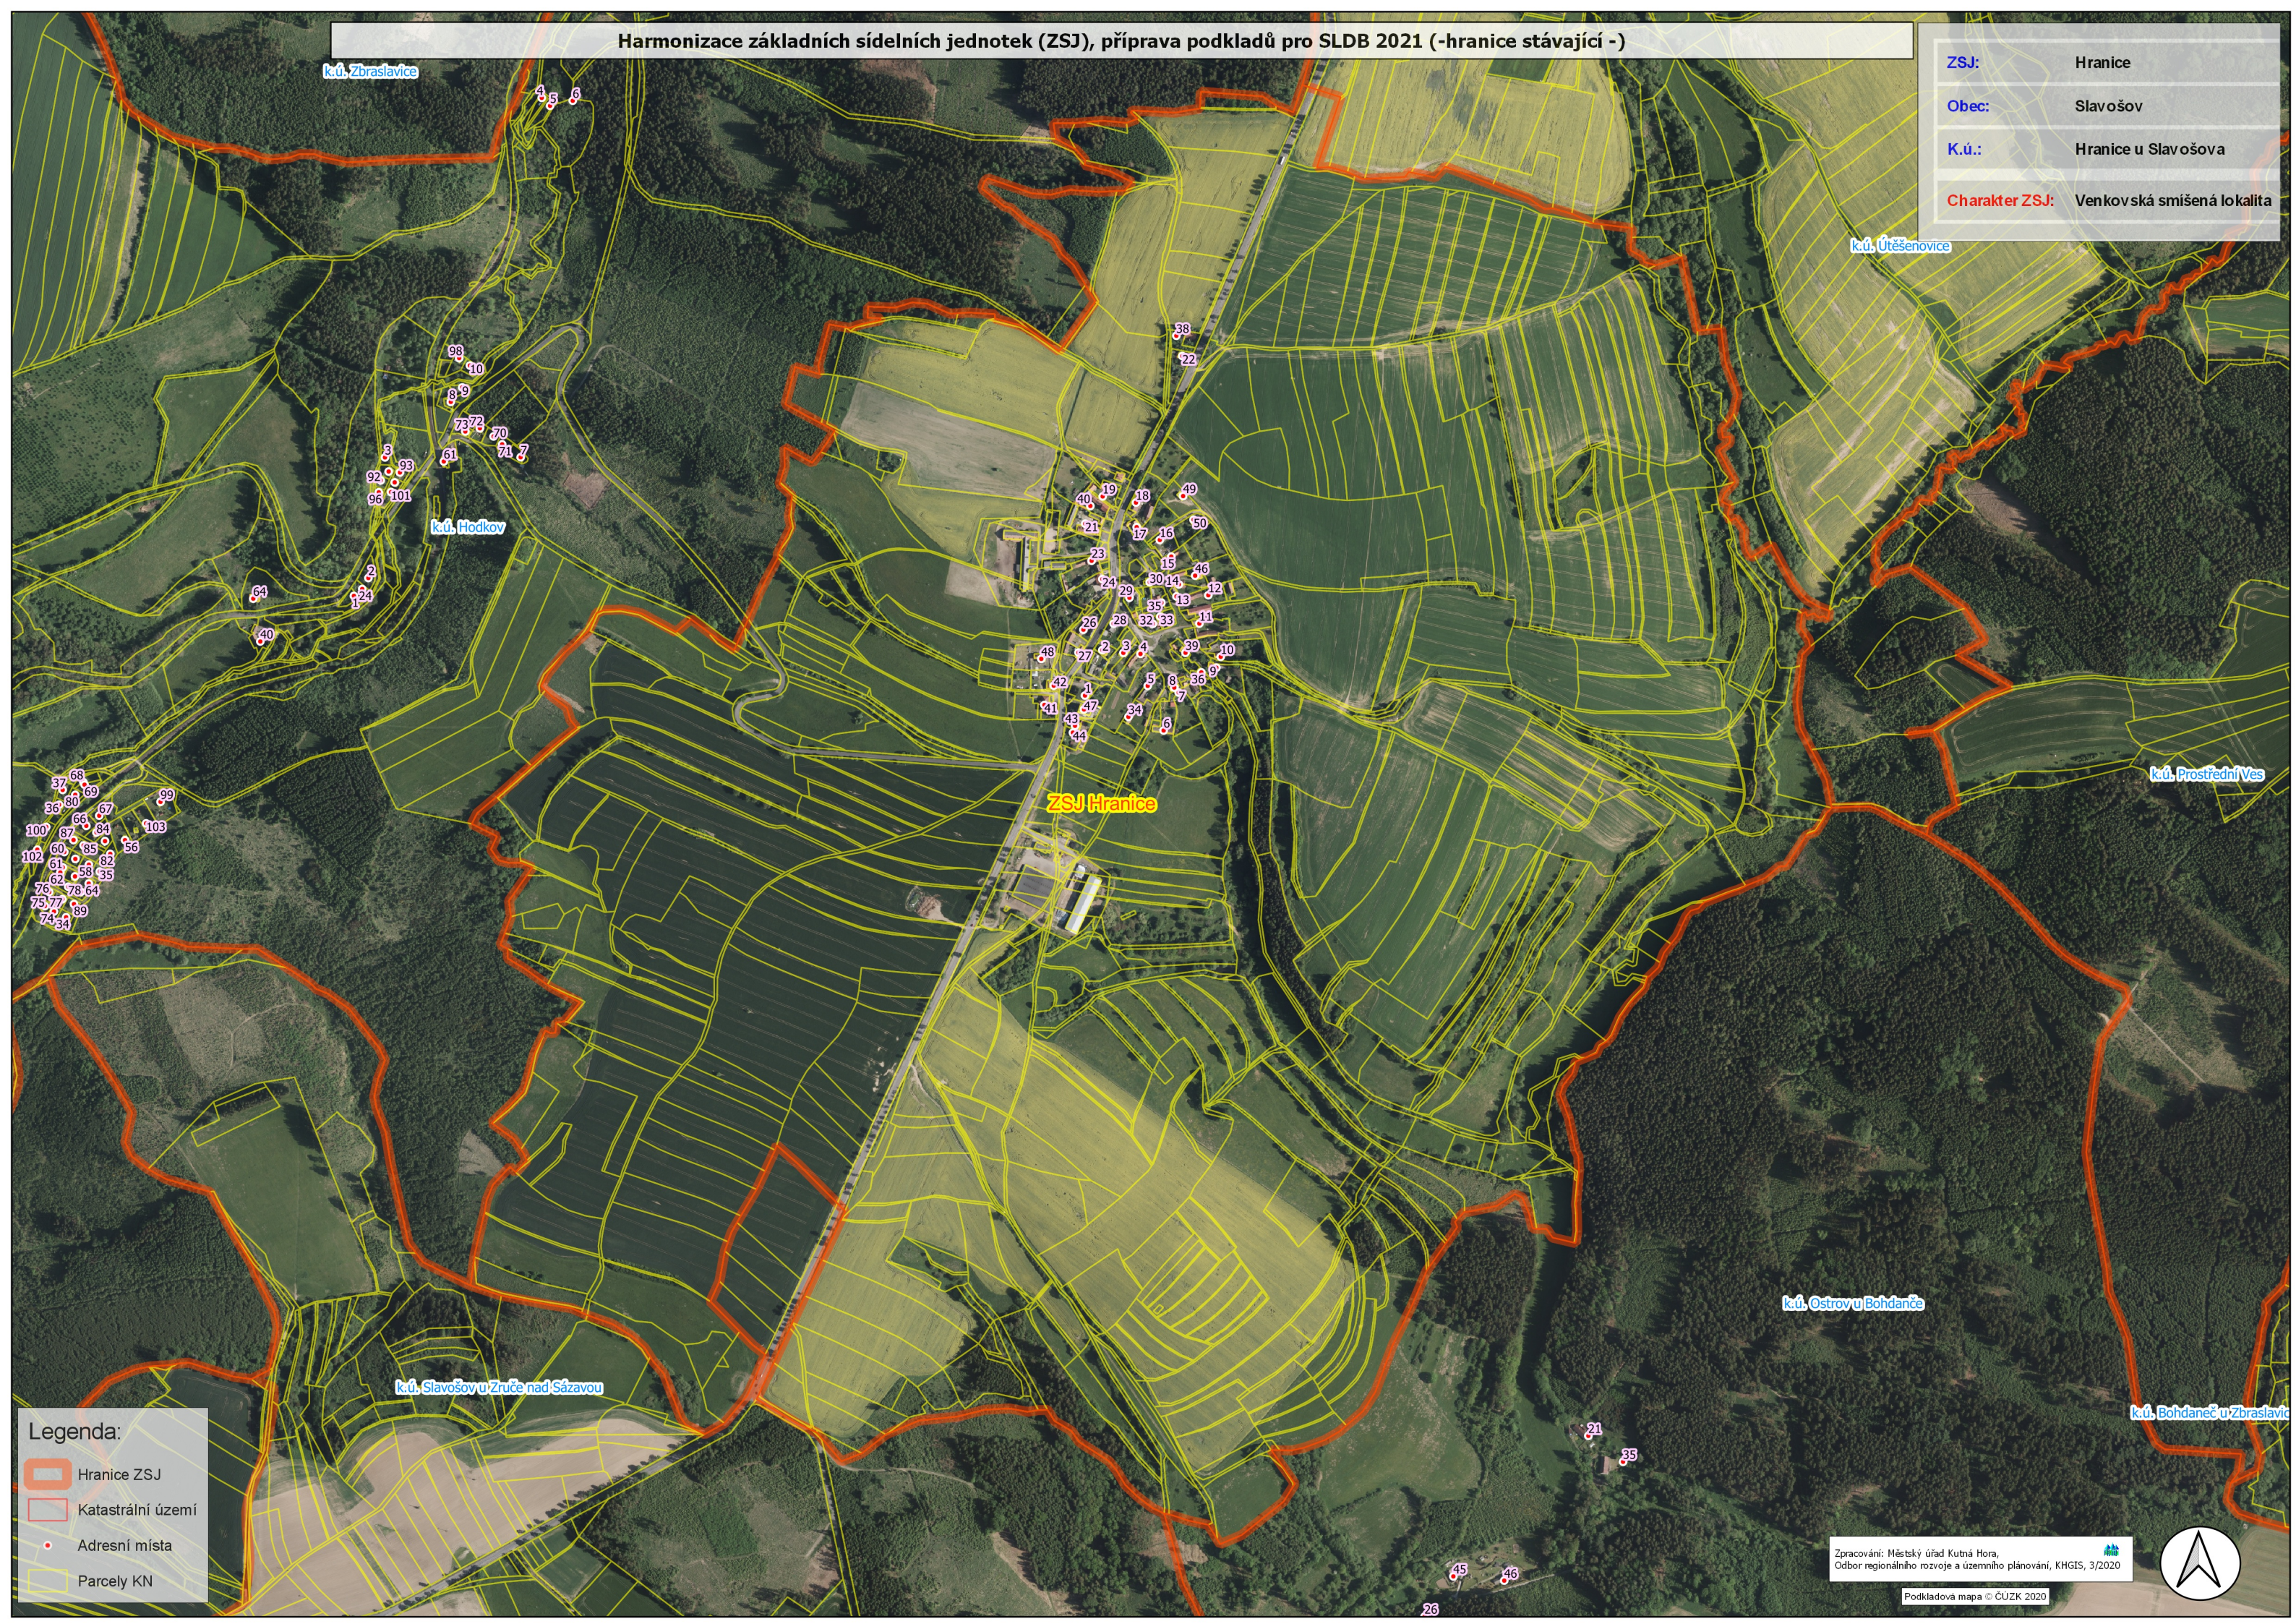

Harmonizace základních sídelních jednotek (ZSJ), přírady podkladů pro SLDB 2021 (-hranice stávající -)

ZSJ:	Hranice
Obec:	Slavošov
K.ú.:	Hranice u Slavošova
Charakter ZSJ:	Venkovská smíšená lokalita

Legenda:

- Hranice ZSJ
- Katastrální území
- Adresní místa
- Parcely KN

Zpracování: Městský úřad Kutná Hora,
Odbor regionálního rozvoje a územního plánování, KHGIS, 3/2020

Podkladová mapa © ČUZK 2020