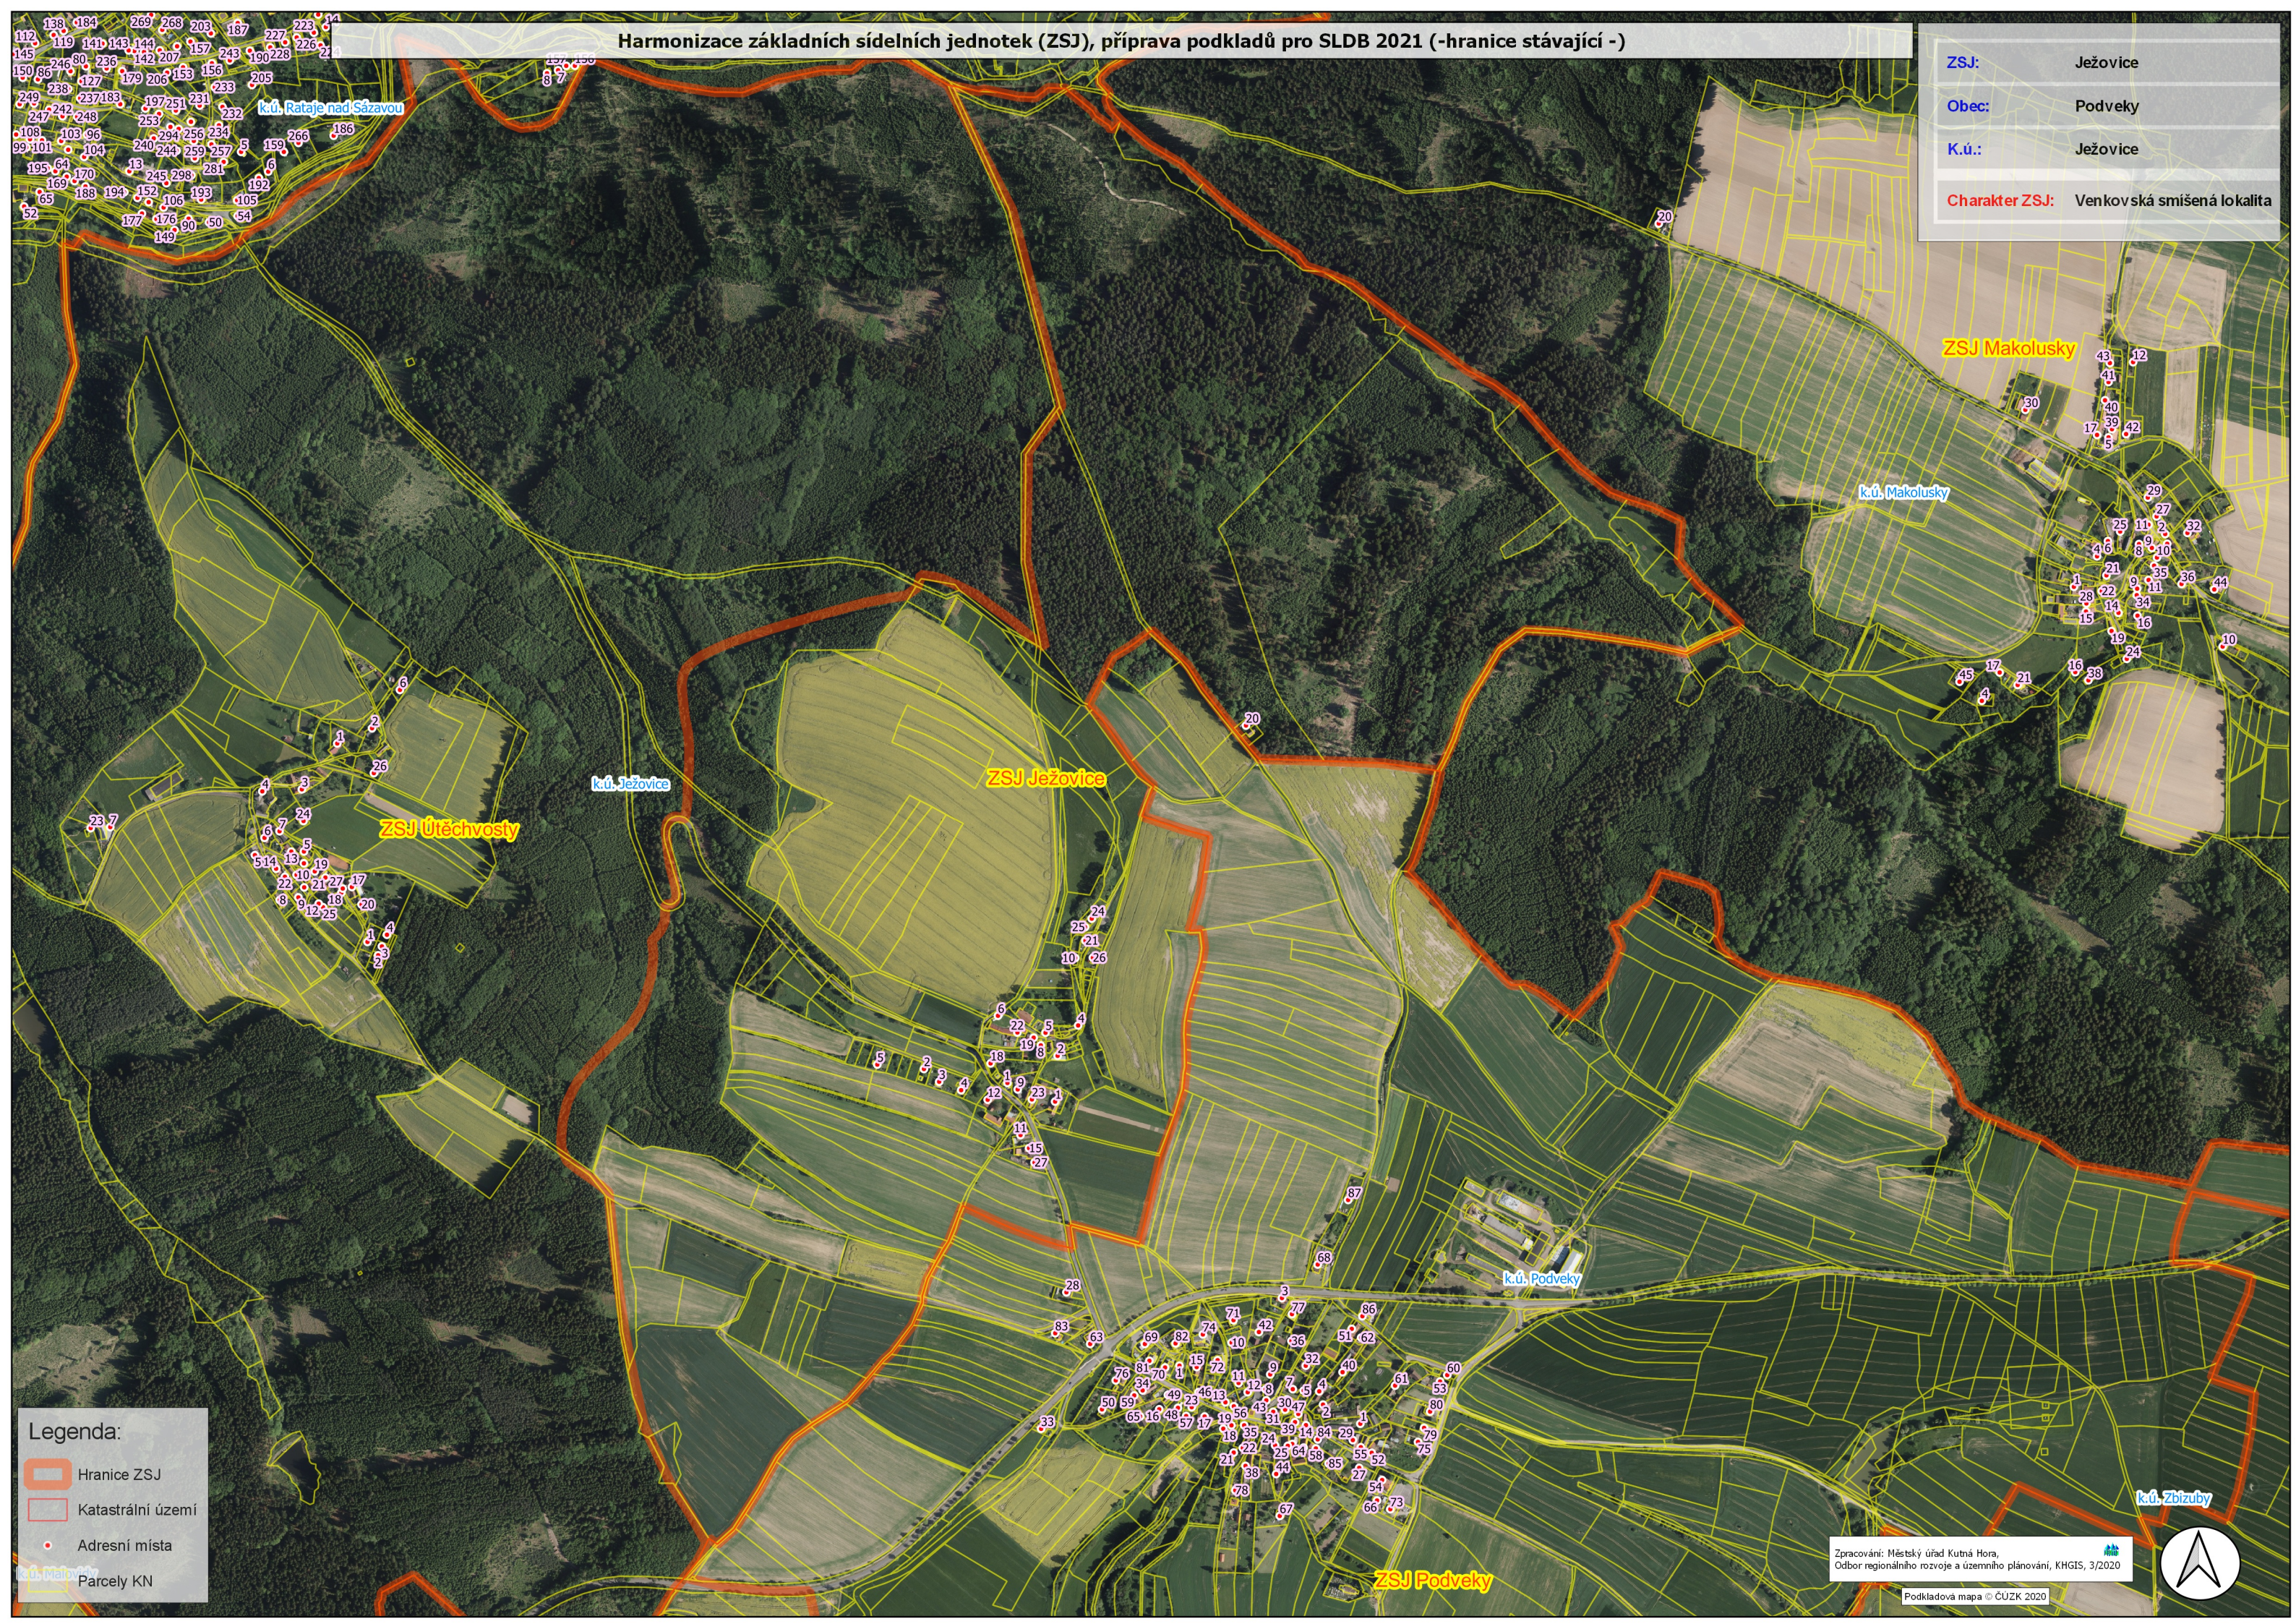

# Harmonizace základních sídelních jednotek (ZSJ), příprava podkladů pro SLDB 2021 (-hranice stávající -)

|                |                            |
|----------------|----------------------------|
| ZSJ:           | Ježovice                   |
| Obec:          | Podveky                    |
| K.ú.:          | Ježovice                   |
| Charakter ZSJ: | Venkovská smíšená lokalita |

**Legenda:**

|  |                   |
|--|-------------------|
|  | Hranice ZSJ       |
|  | Katastrální území |
|  | Adresní místa     |
|  | Parcely KN        |

Zpracování: Městský úřad Kutná Hora,  
Odbor regionálního rozvoje a územního plánování, KHGIS, 3/2020

Podkladová mapa © ČUZK 2020