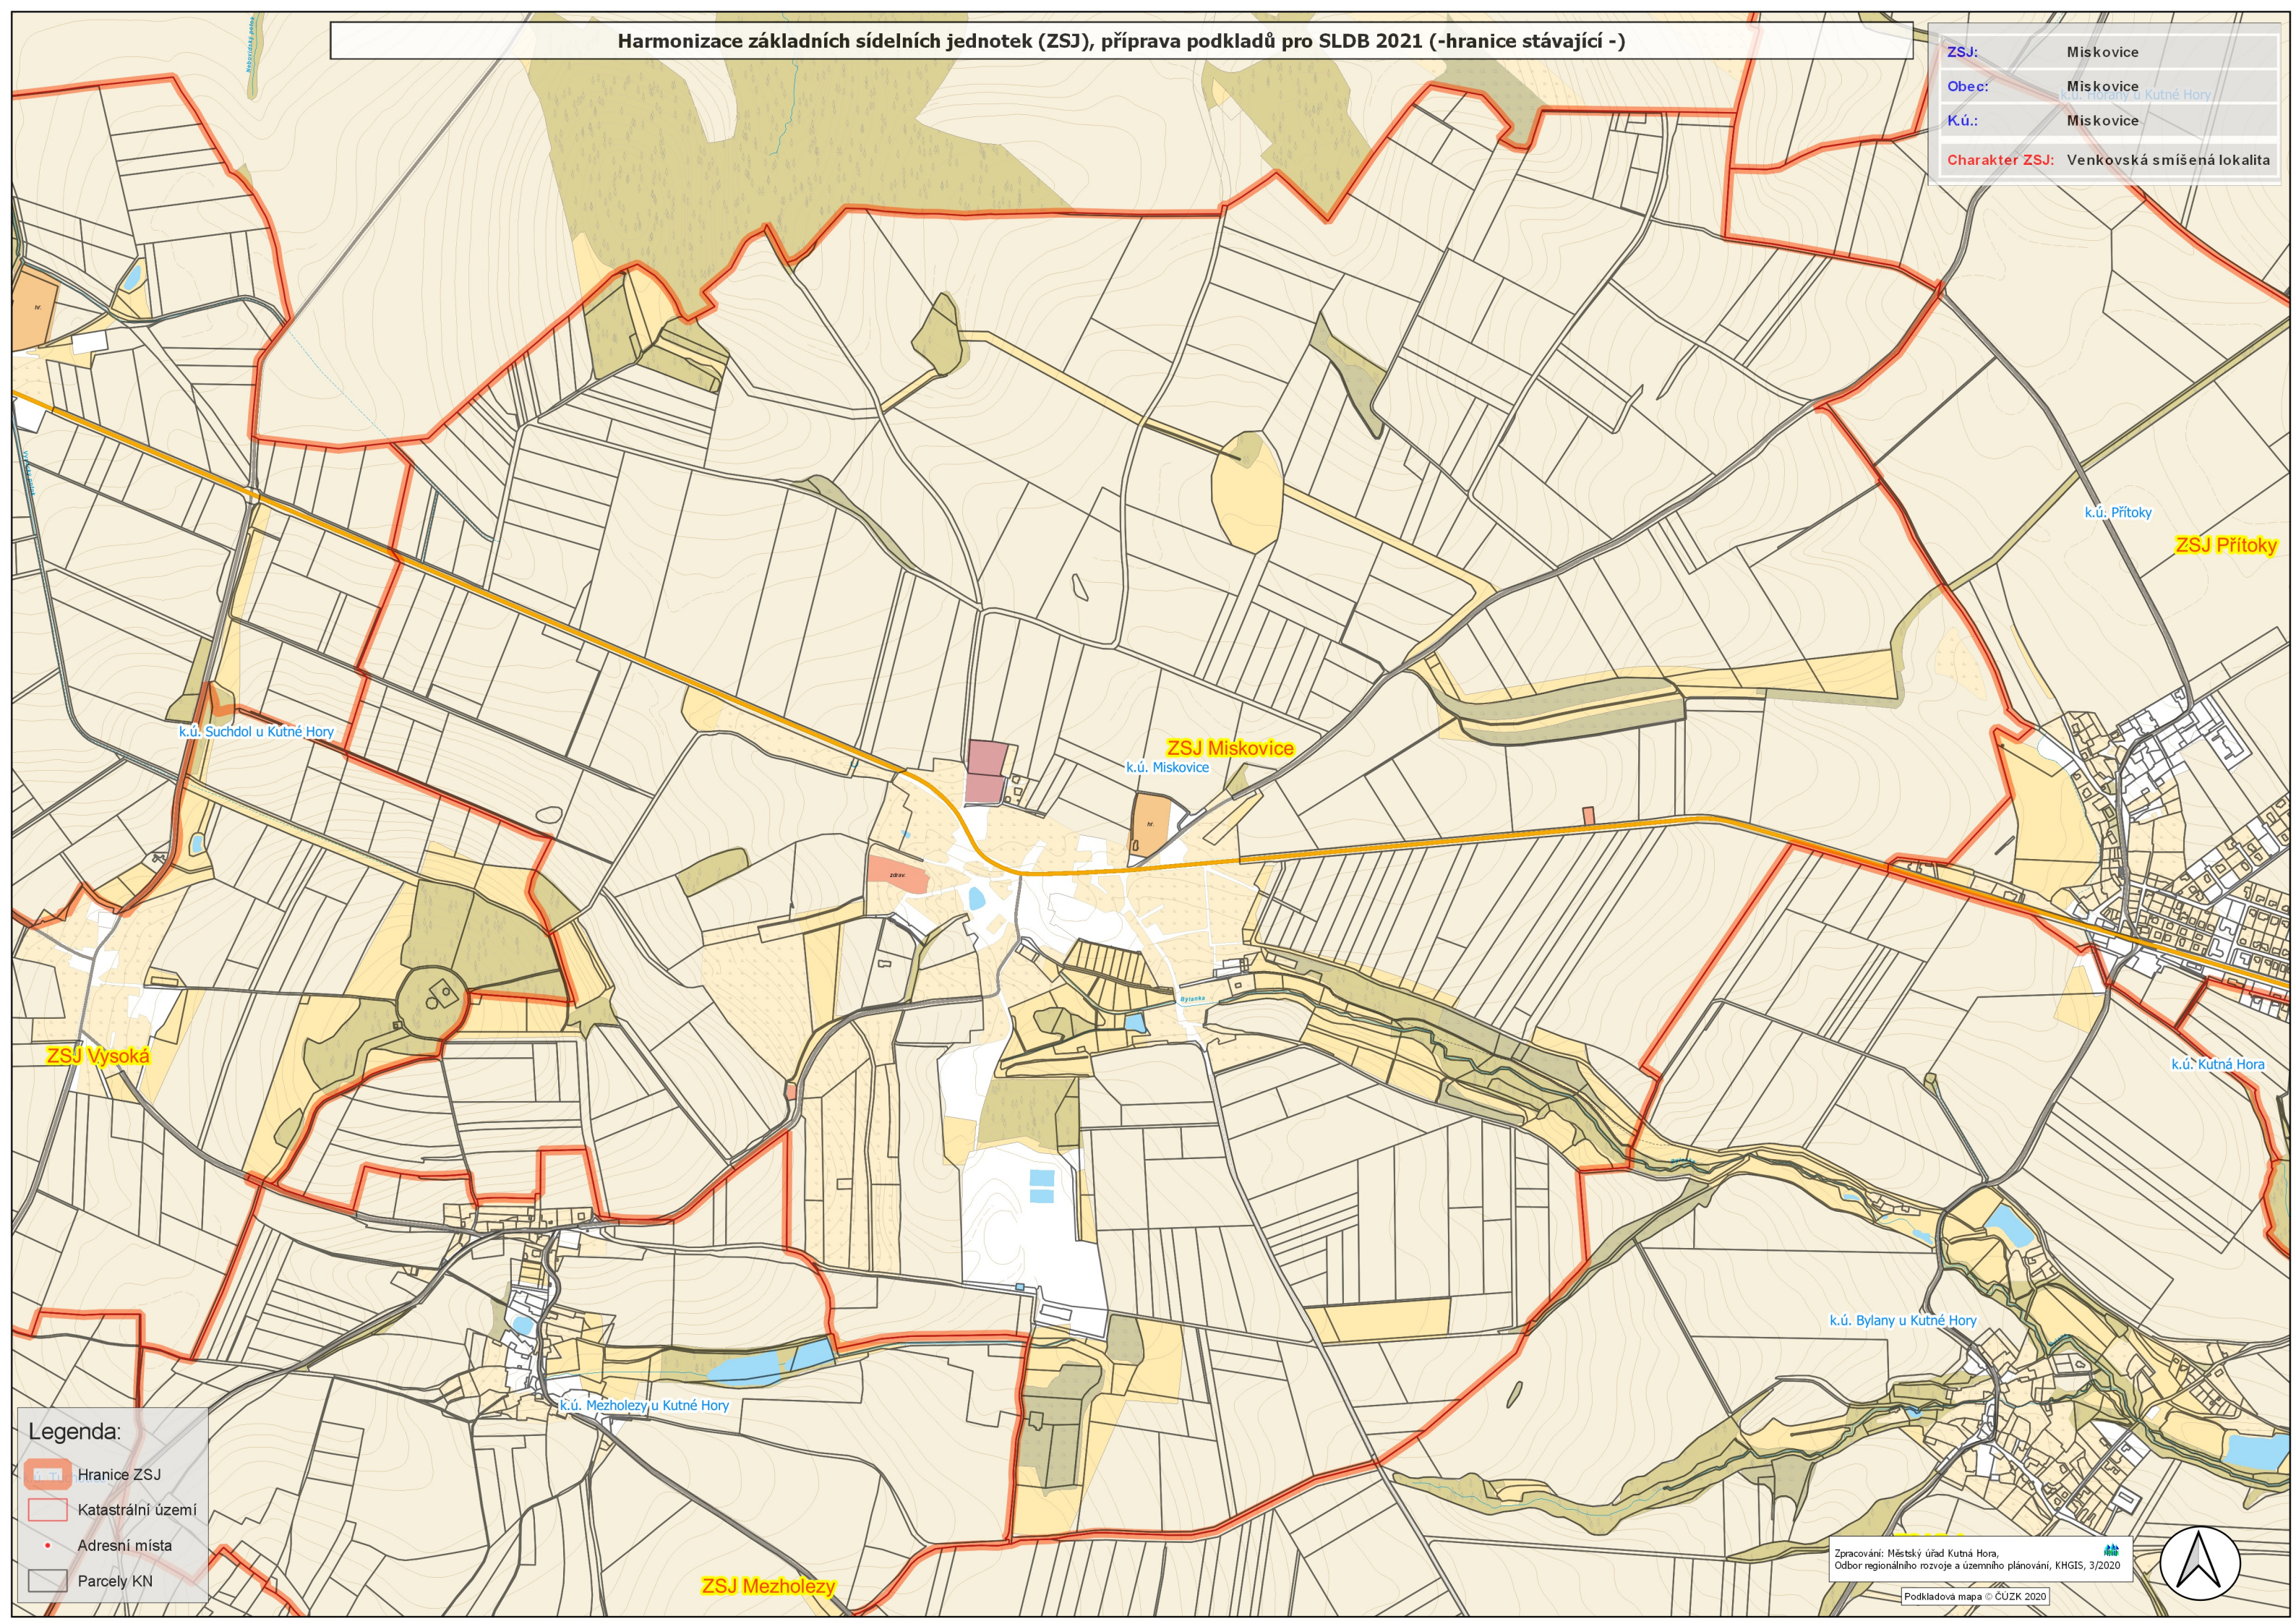

Harmonizace základních sídelních jednotek (ZSJ), příprava podkladů pro SLDB 2021 (-hranice stávající -)

ZSJ:	Miskovice
Obec:	Miskovice
K.ú.:	Miskovice
Charakter ZSJ:	Venkovská smíšená lokalita

Legenda:

	Hranice ZSJ
	Katastrální území
	Adresní místa
	Parcely KN

Zpracování: Městský úřad Kutná Hora,
Odbor regionálního rozvoje a územního plánování, KHGIS, 3/2020

Podkladová mapa © ČUZK 2020