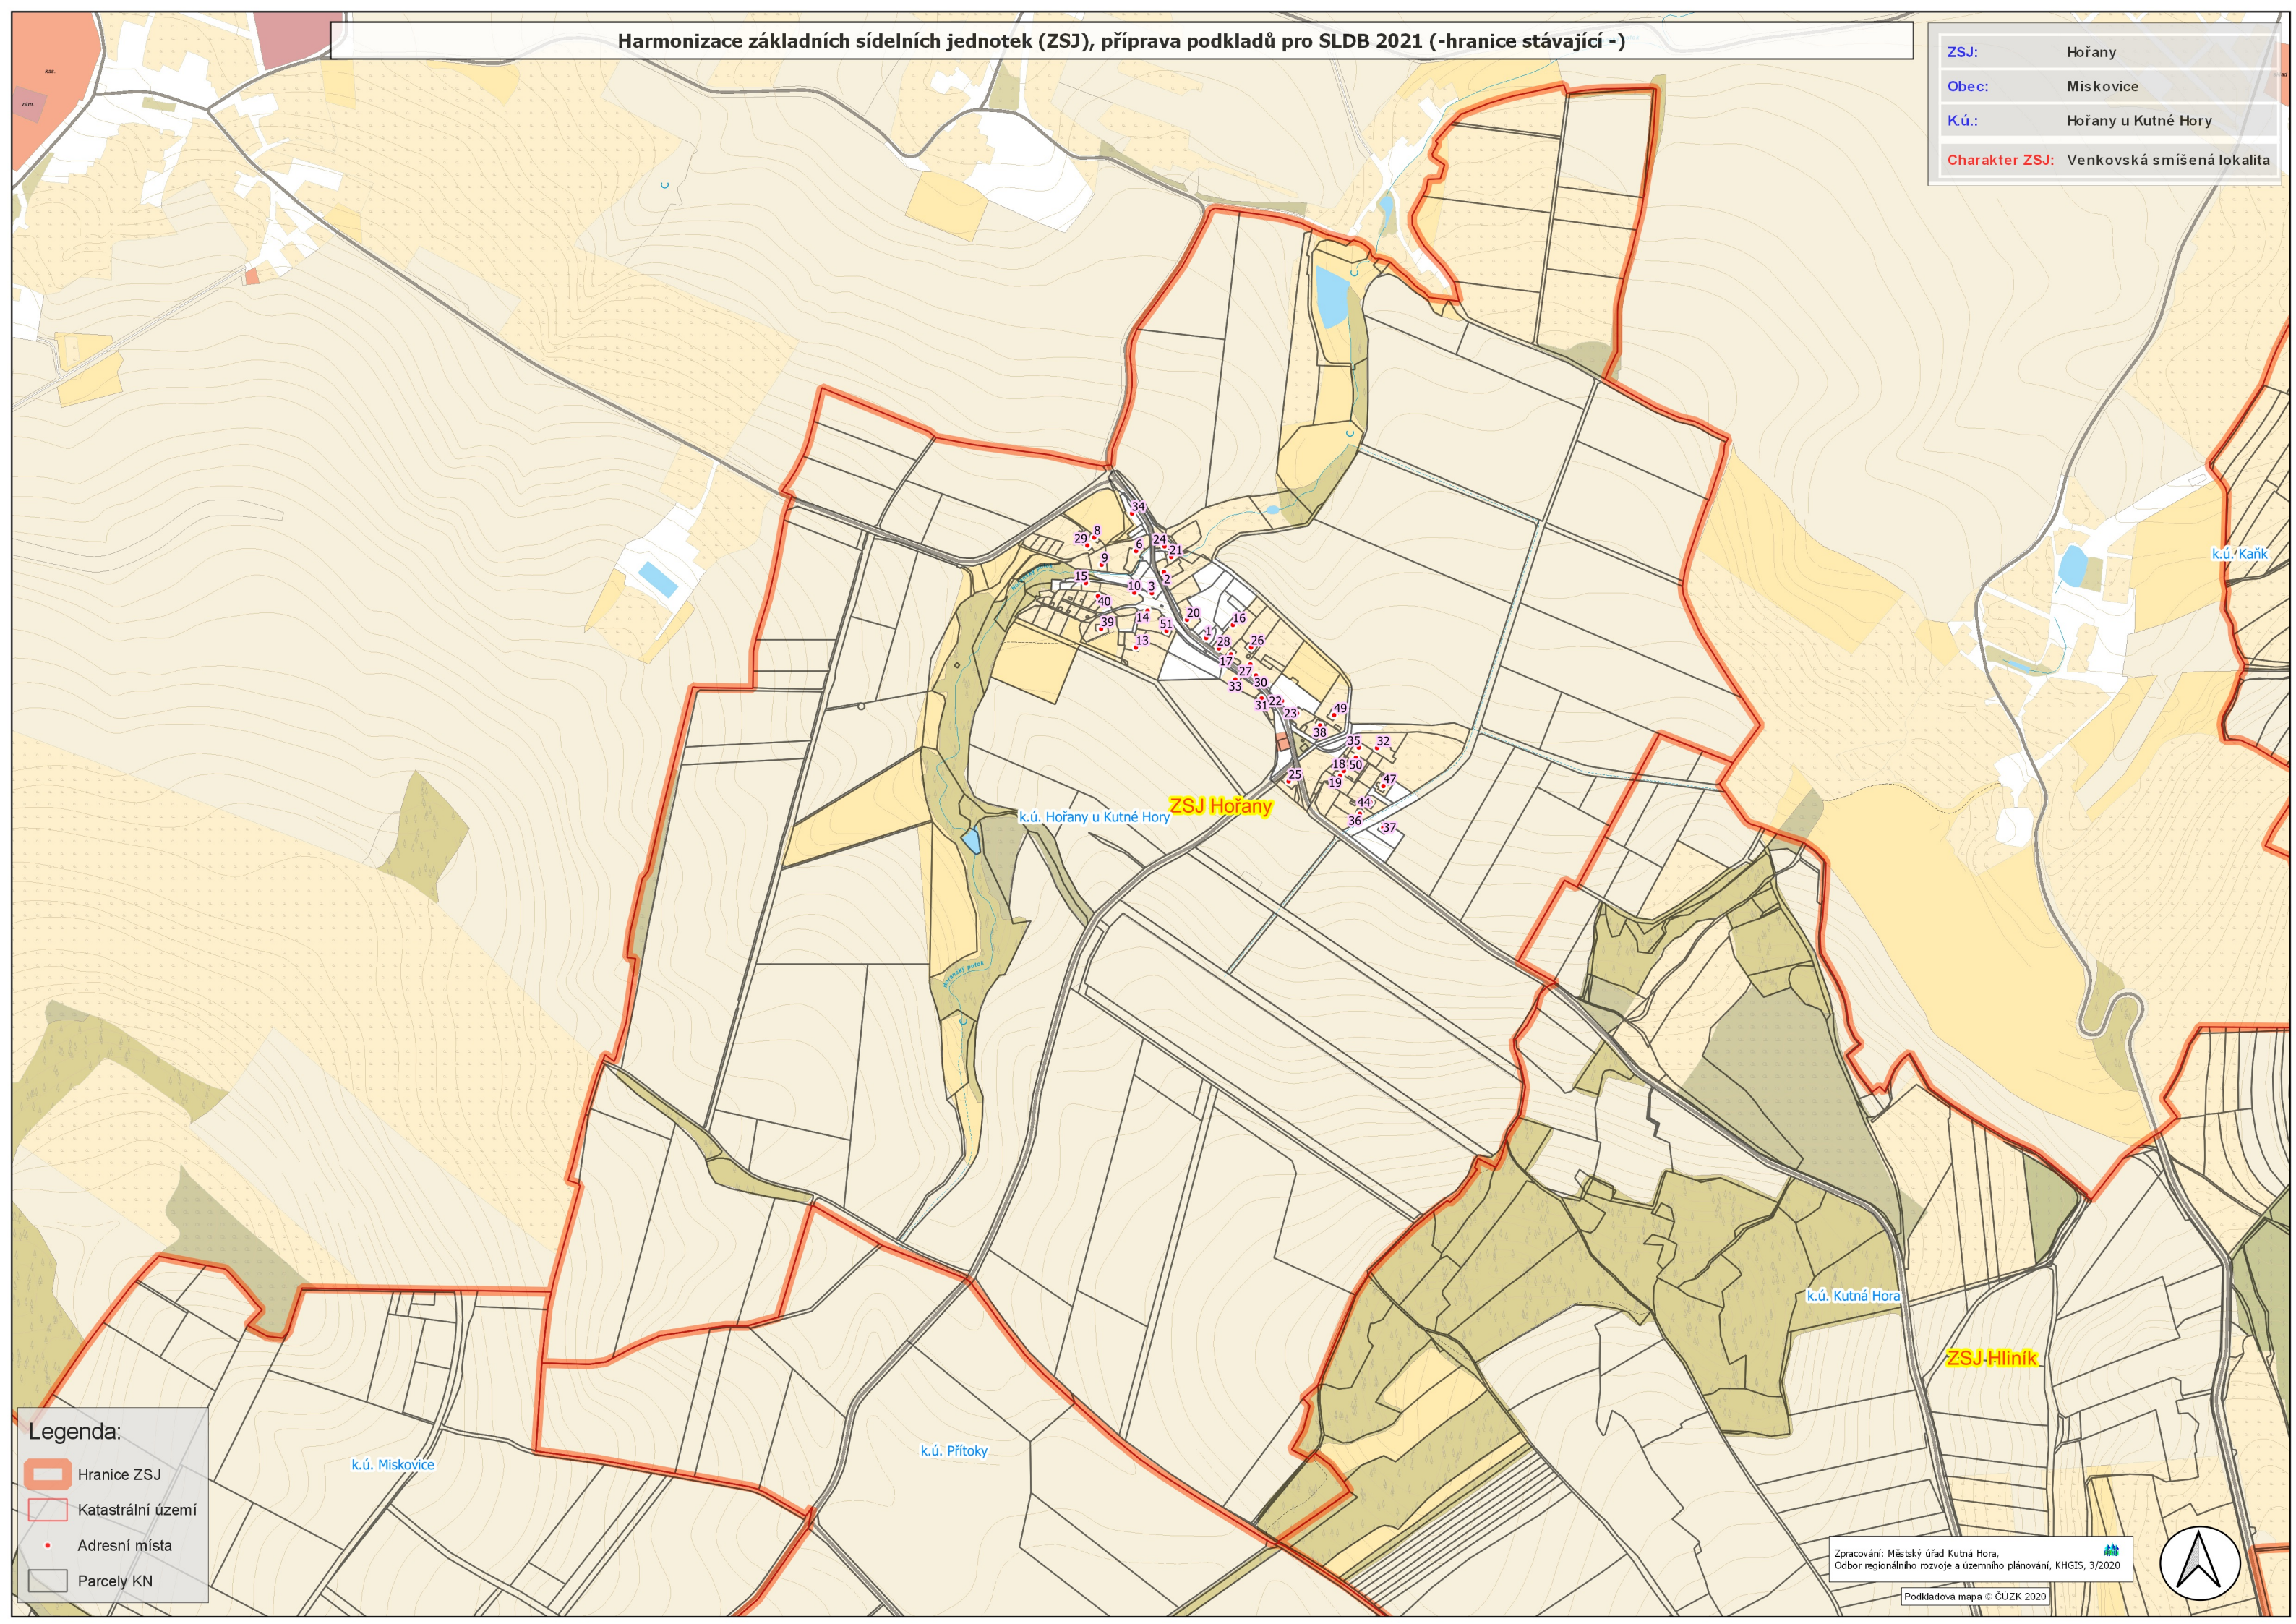

Harmonizace základních sídelních jednotek (ZSJ), příprava podkladů pro SLDB 2021 (-hranice stávající -)

ZSJ:	Hořany
Obec:	Miskovice
K.ú.:	Hořany u Kutné Hory
Charakter ZSJ:	Venkovská smíšená lokalita

Legenda:

	Hranice ZSJ
	Katastrální území
	Adresní místa
	Parcely KN

Zpracování: Městský úřad Kutná Hora,
Odbor regionálního rozvoje a územního plánování, KHGIS, 3/2020

Podkladová mapa © ČUZK 2020