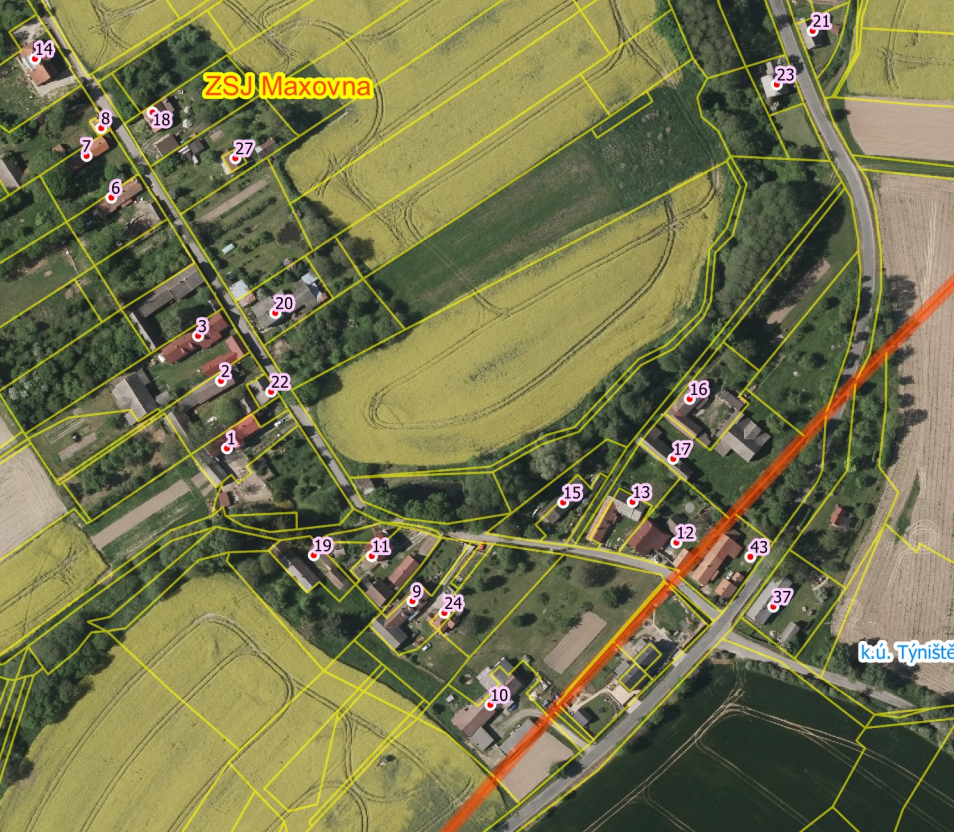

Harmonizace základních sídelních jednotek (ZSJ), příprava podkladů pro SLDB 2021 (-hranice stávající -)

ZSJ:	Maxovna
Obec:	Malešov
K.ú.:	Malešov
Charakter ZSJ:	Venkovská smíšená lokalita

k.ú. Polánka u Malešova

k.ú. Malešov

k.ú. Chlístovice

ZSJ Maxovna

k.ú. Týniště u Malešova

Legenda:

- Hranice ZSJ
- Katastrální území
- Adresní místa
- Parcely KN