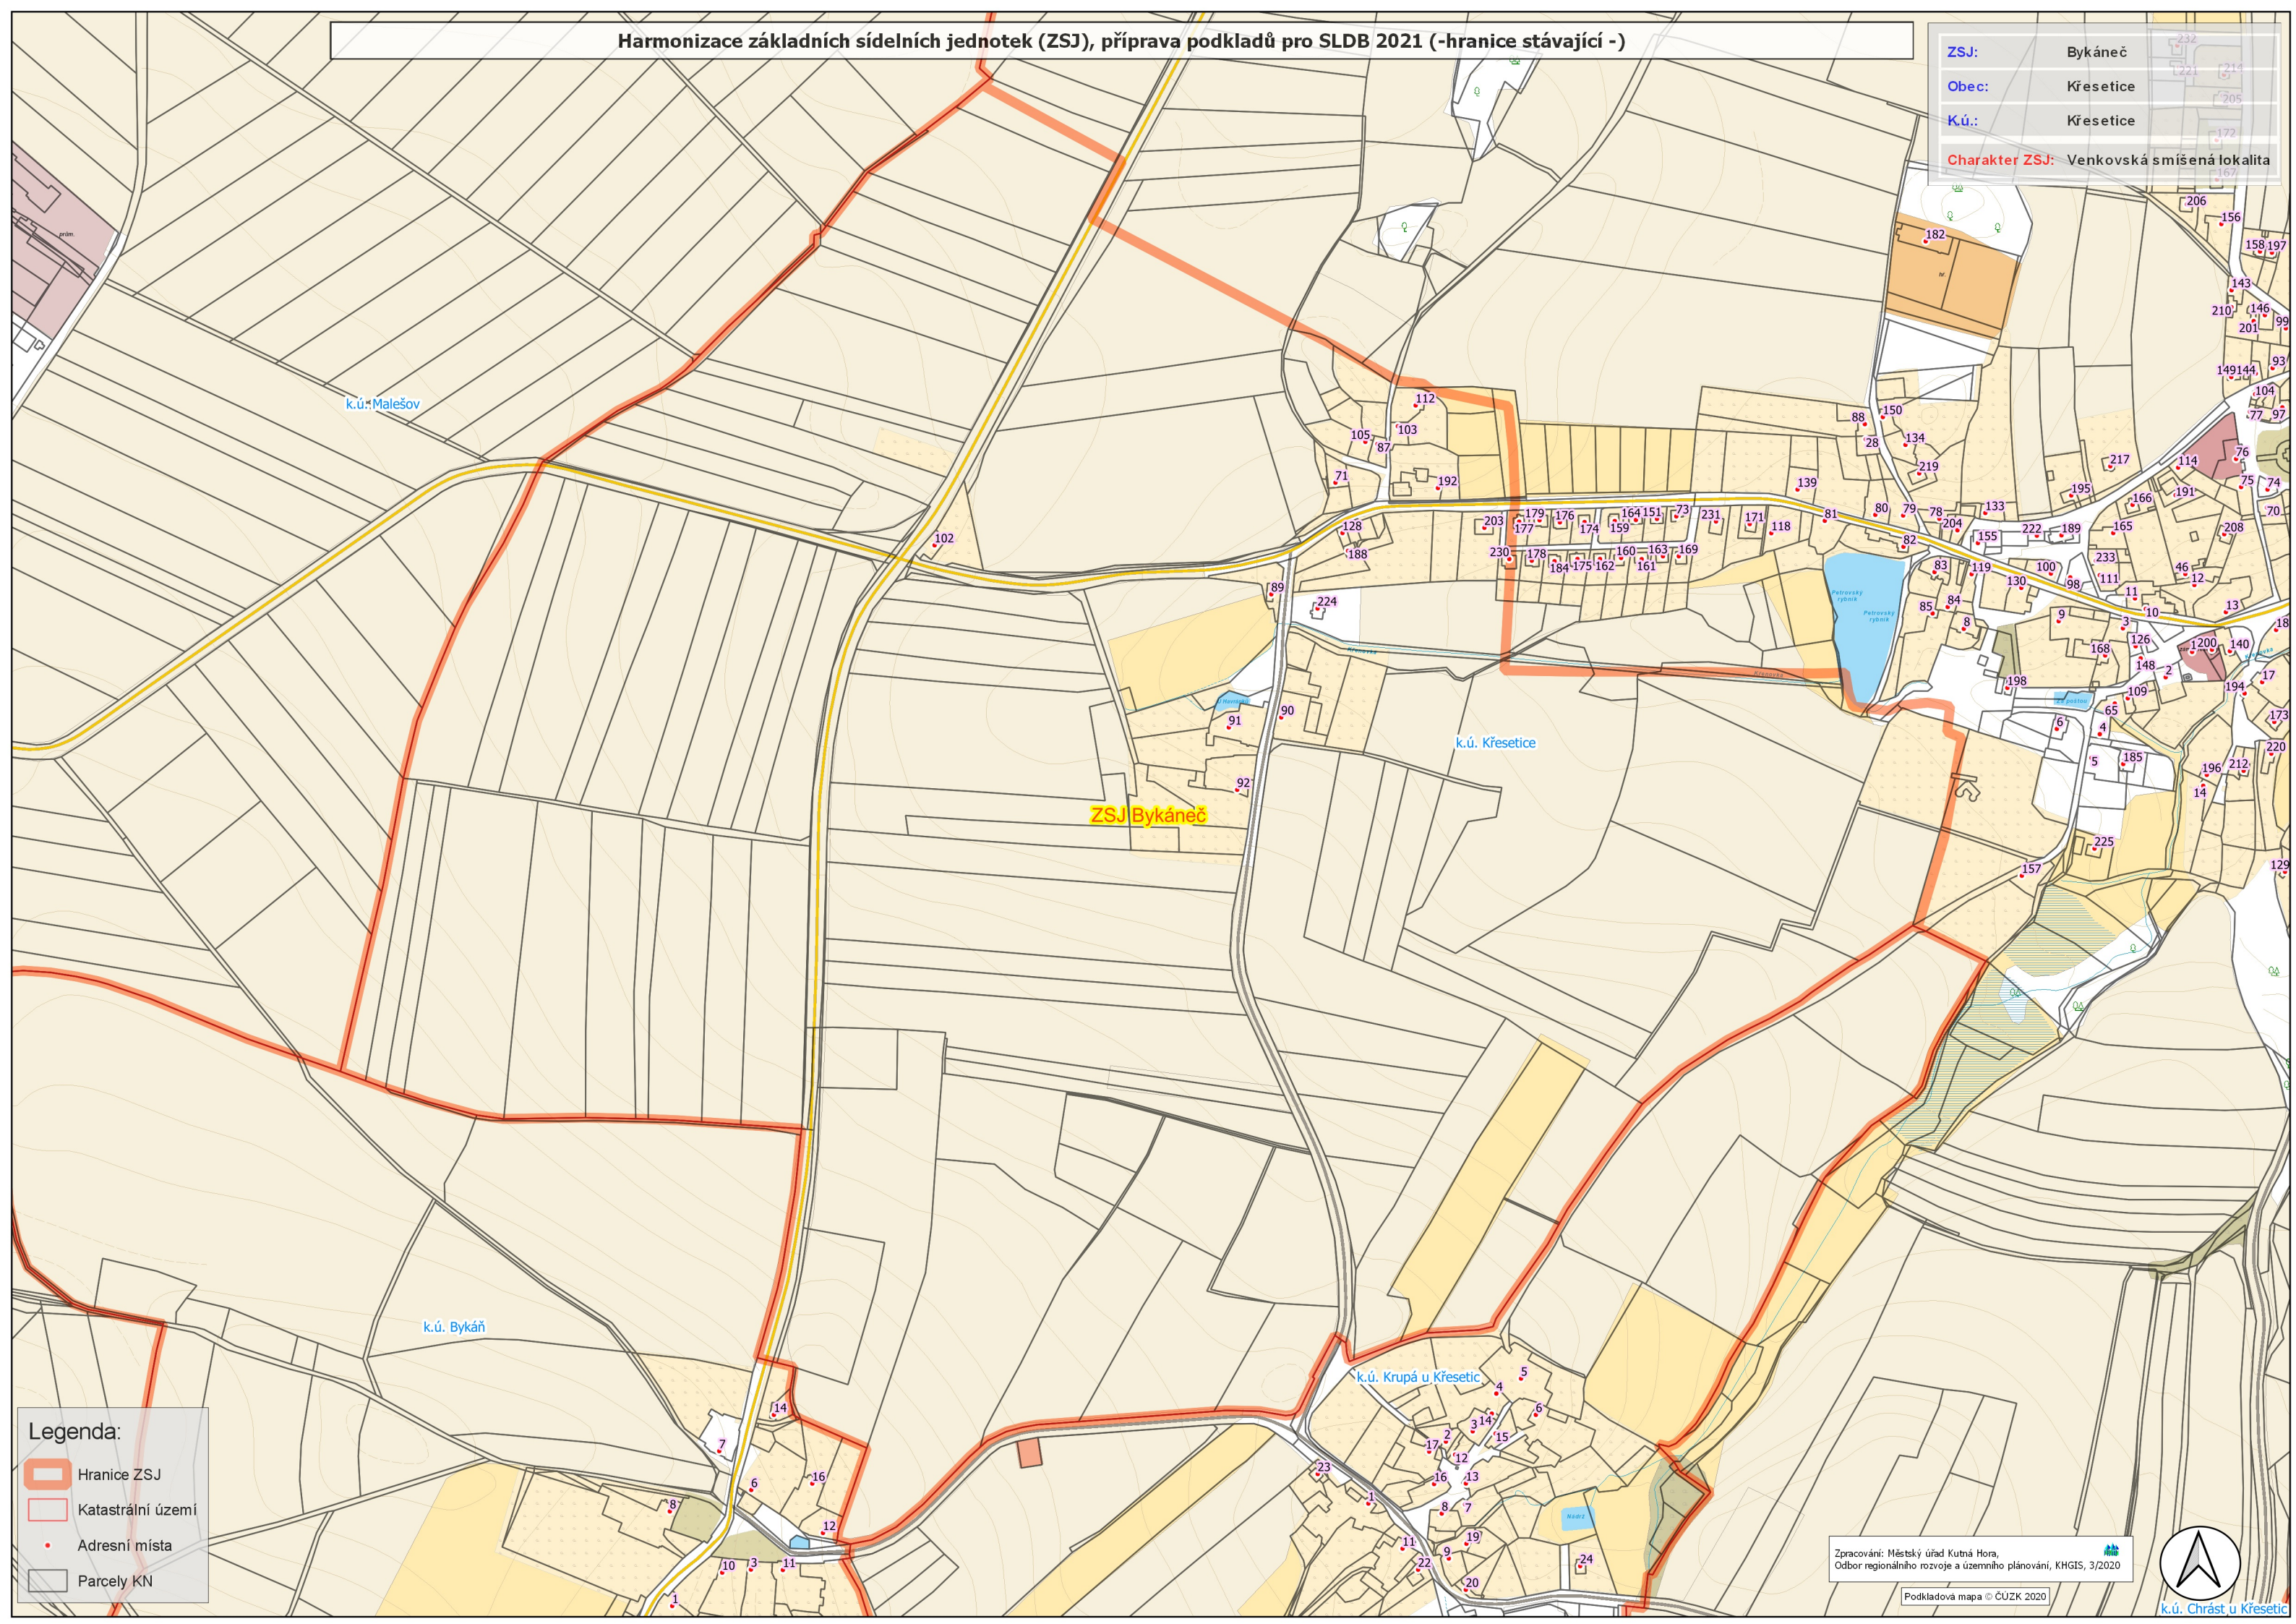

Harmonizace základních sídelních jednotek (ZSJ), příprava podkladů pro SLDB 2021 (-hranice stávající -)

ZSJ: Bykáneč
Obec: Křesetice
K.ú.: Křesetice
Charakter ZSJ: Venkovská smíšená lokalita

Legenda:

- Hranice ZSJ
- Katastrální území
- Adresní místa
- Parcely KN

Zpracování: Městský úřad Kutná Hora,
Odbor regionálního rozvoje a územního plánování, KHGIS, 3/2020

Podkladová mapa © ČUZK 2020

k.ú. Chrást u Křesetic