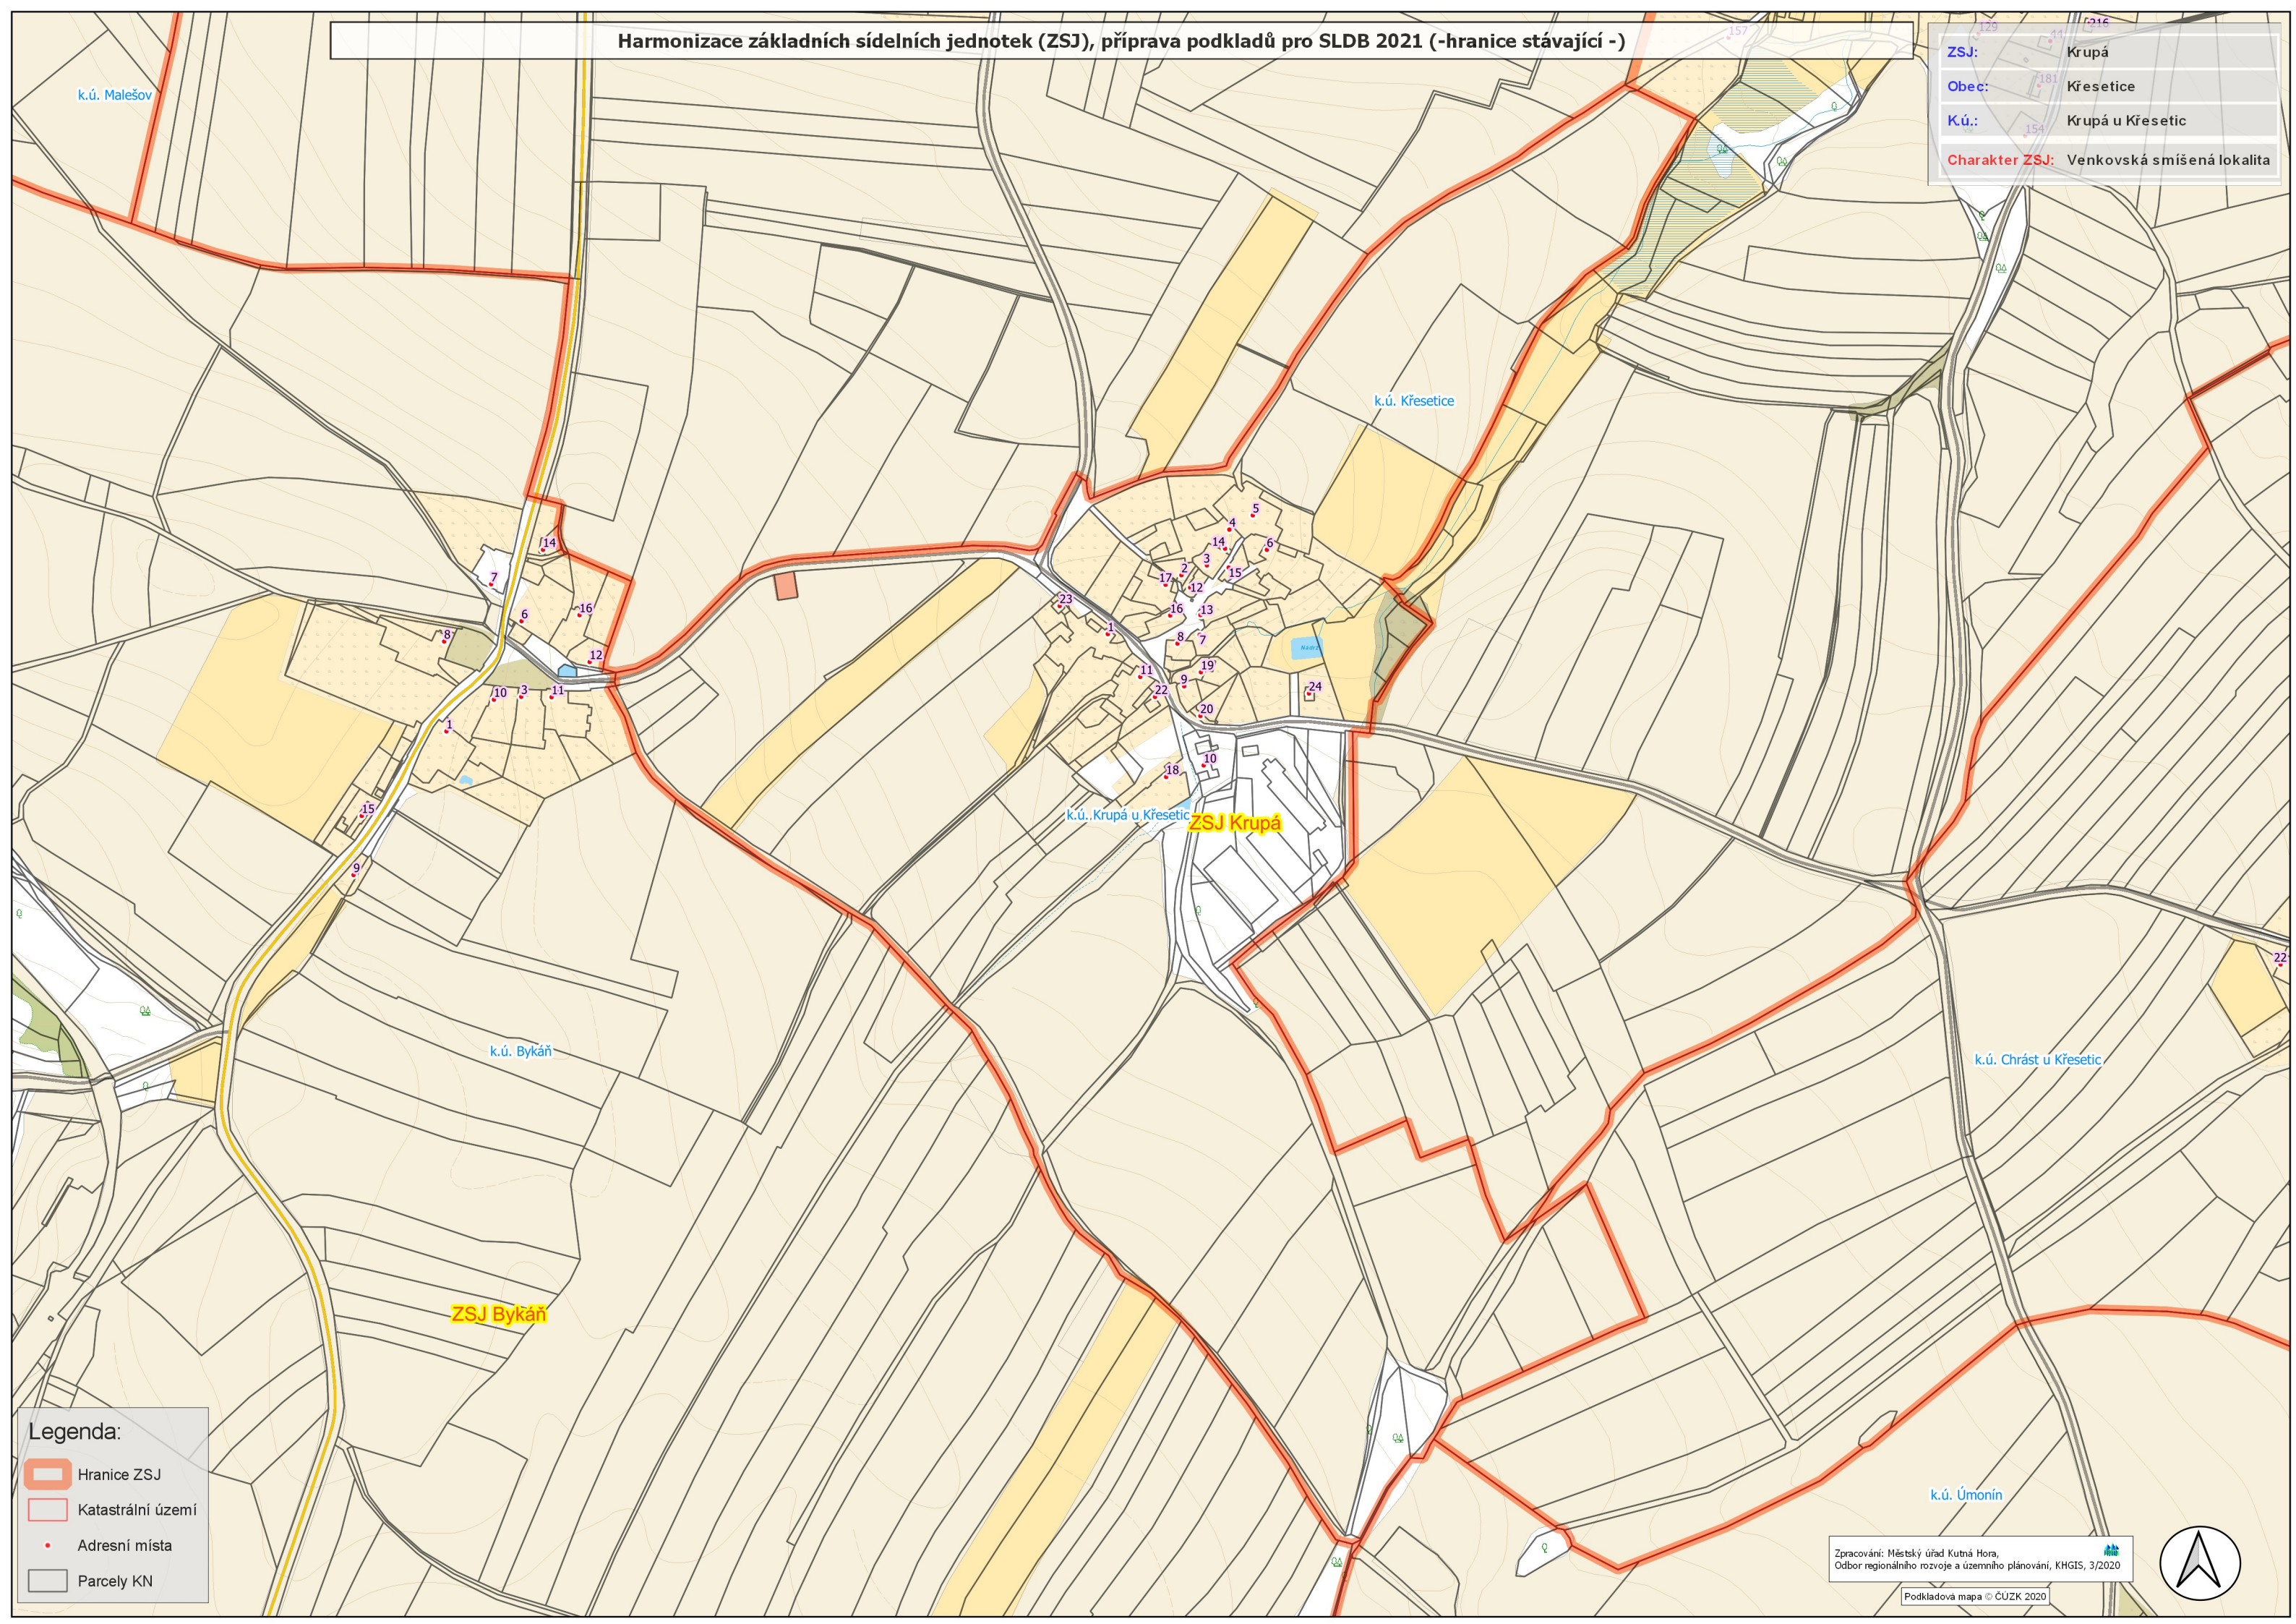

Harmonizace základních sídelních jednotek (ZSJ), příprava podkladů pro SLDB 2021 (-hranice stávající -)

ZSJ: Krupá
Obec: Křesetice
K.ú.: Krupá u Křesetic
Charakter ZSJ: Venkovská smíšená lokalita

Legenda:

- Hranice ZSJ
- Katastrální území
- Adresní místa
- Parcely KN

Zpracování: Městský úřad Kutná Hora,
Odbor regionálního rozvoje a územního plánování, KHGIS, 3/2020

Podkladová mapa © ČUZK 2020