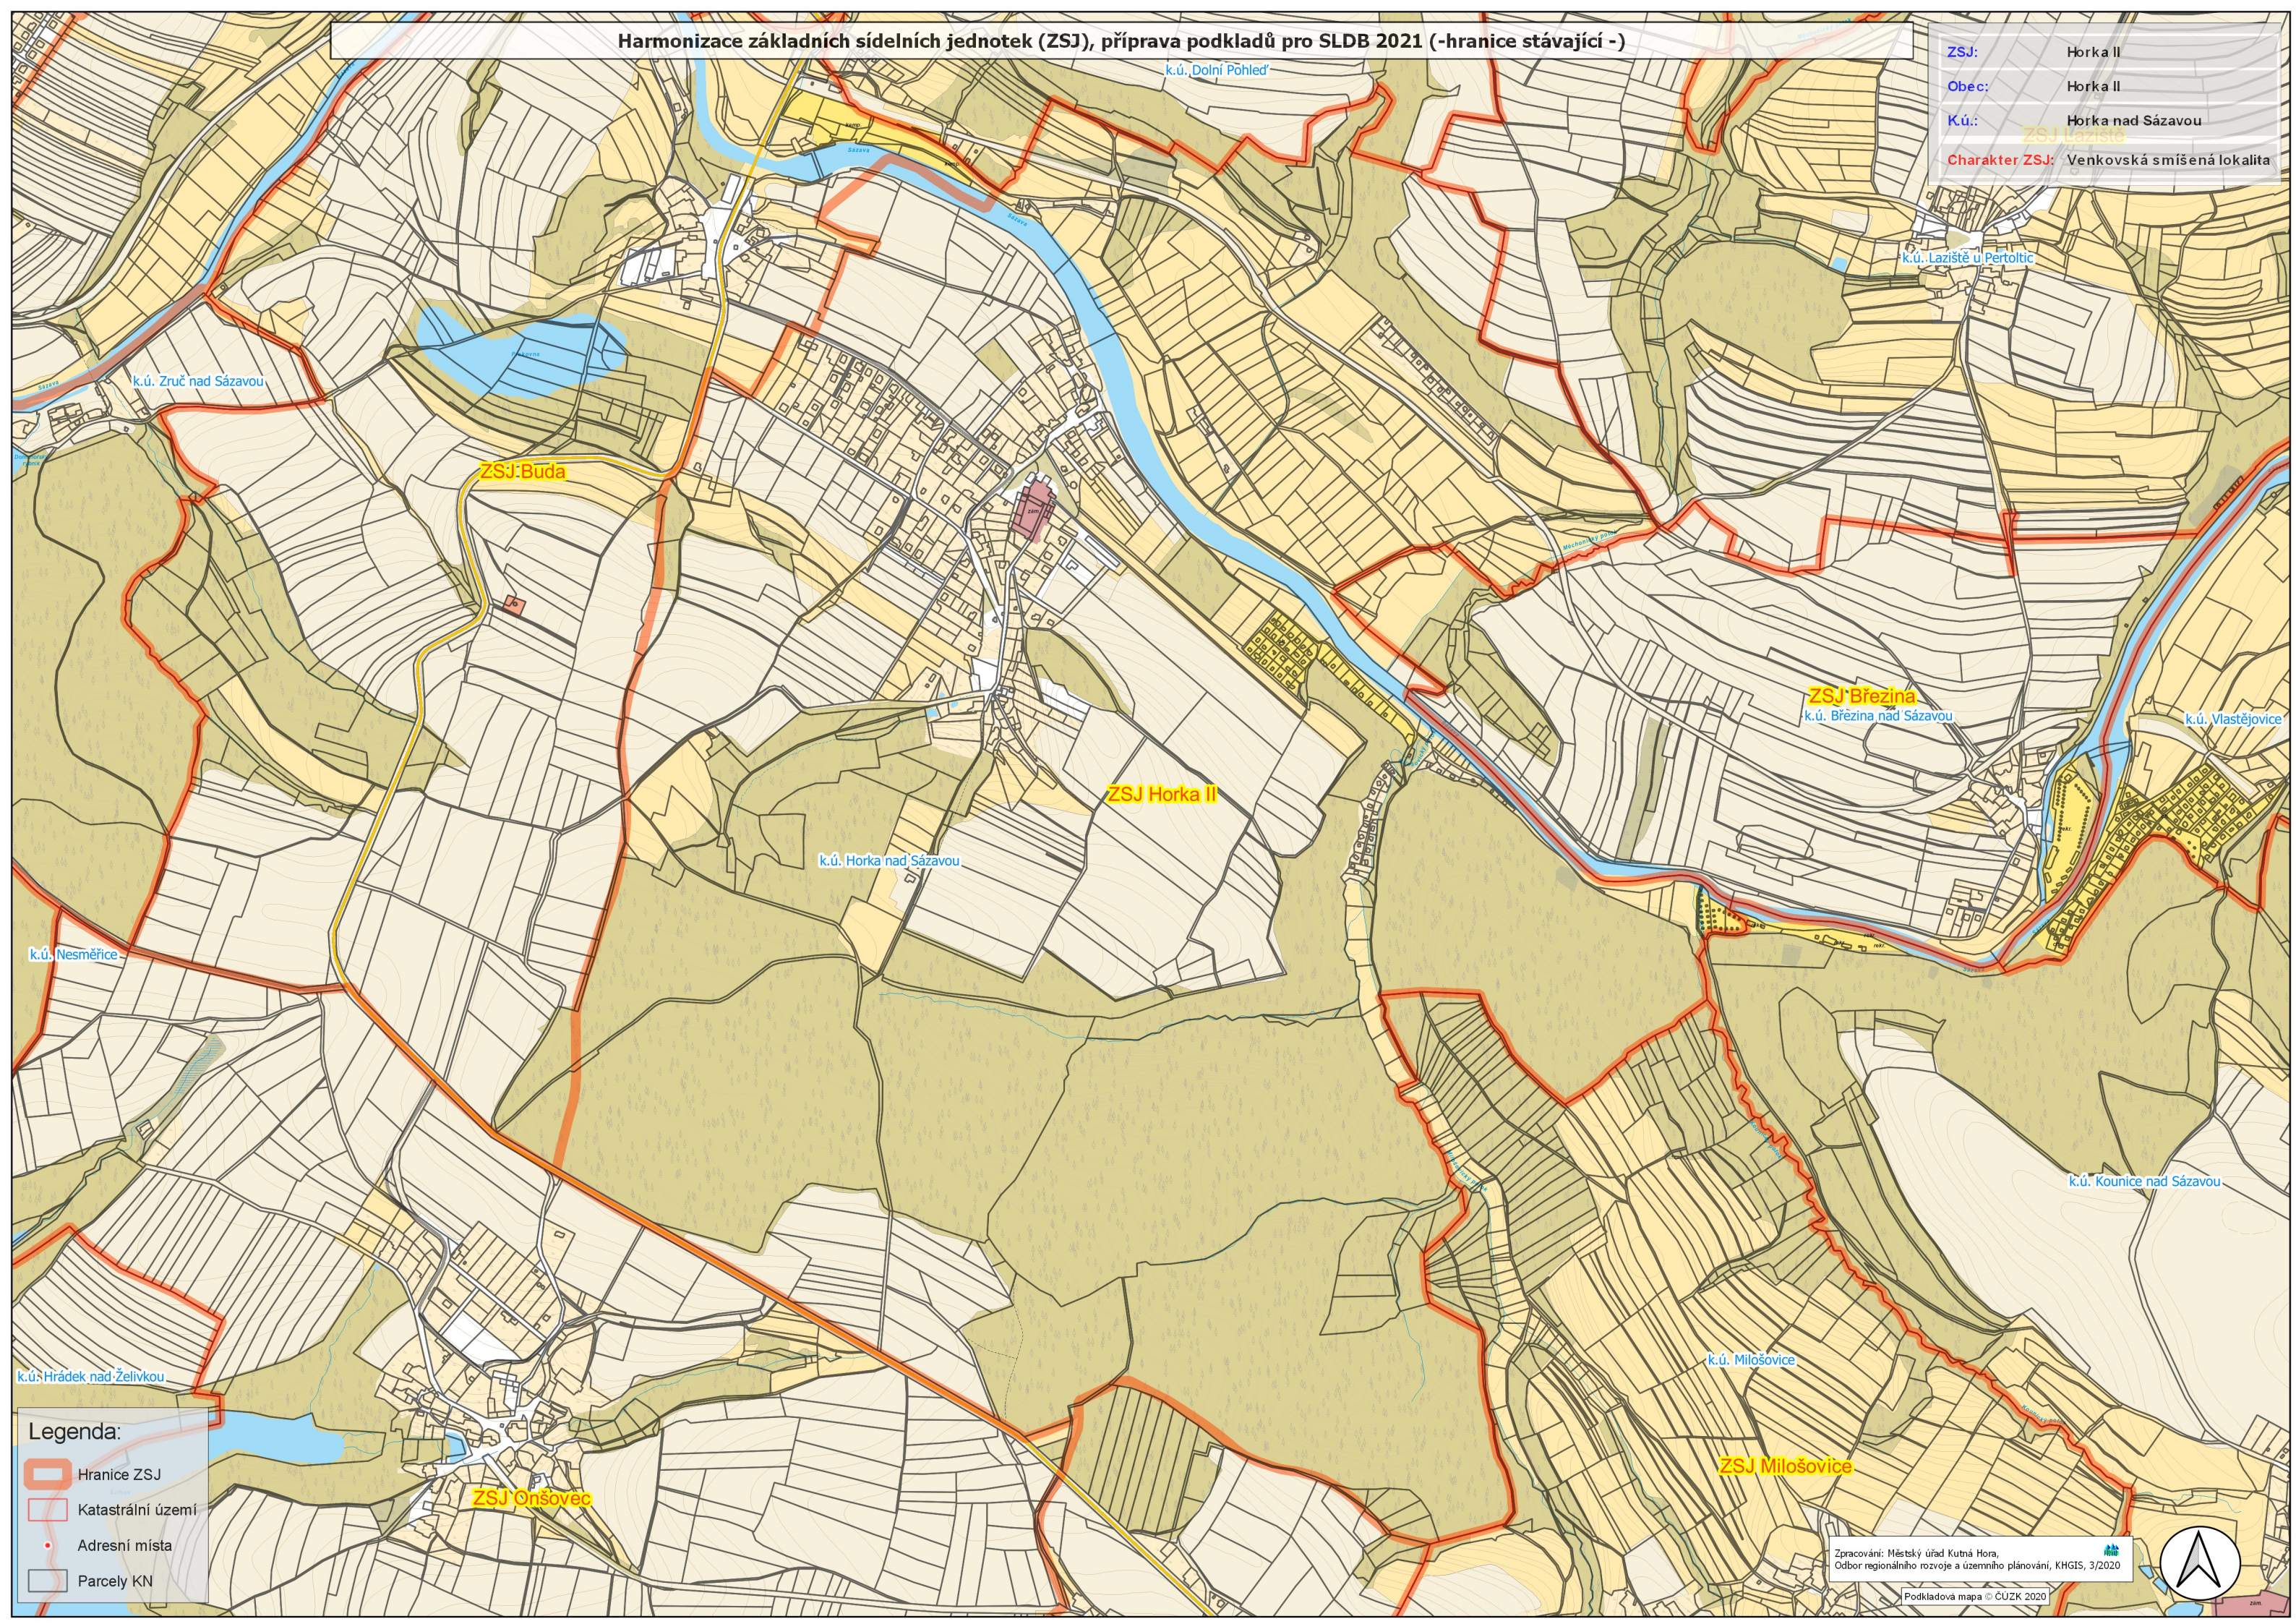

# Harmonizace základních sídelních jednotek (ZSJ), příprava podkladů pro SLDB 2021 (-hranice stávající -)

ZSJ: Horka II  
Obec: Horka II  
K.ú.: Horka nad Sázavou  
Charakter ZSJ: Venkovská smíšená lokalita

**Legenda:**

- Hranice ZSJ
- Katastrální území
- Adresní místa
- Parcely KN

Zpracování: Městský úřad Kutná Hora,  
Odbor regionálního rozvoje a územního plánování, KHGIS, 3/2020

Podkladová mapa © ČUZK 2020