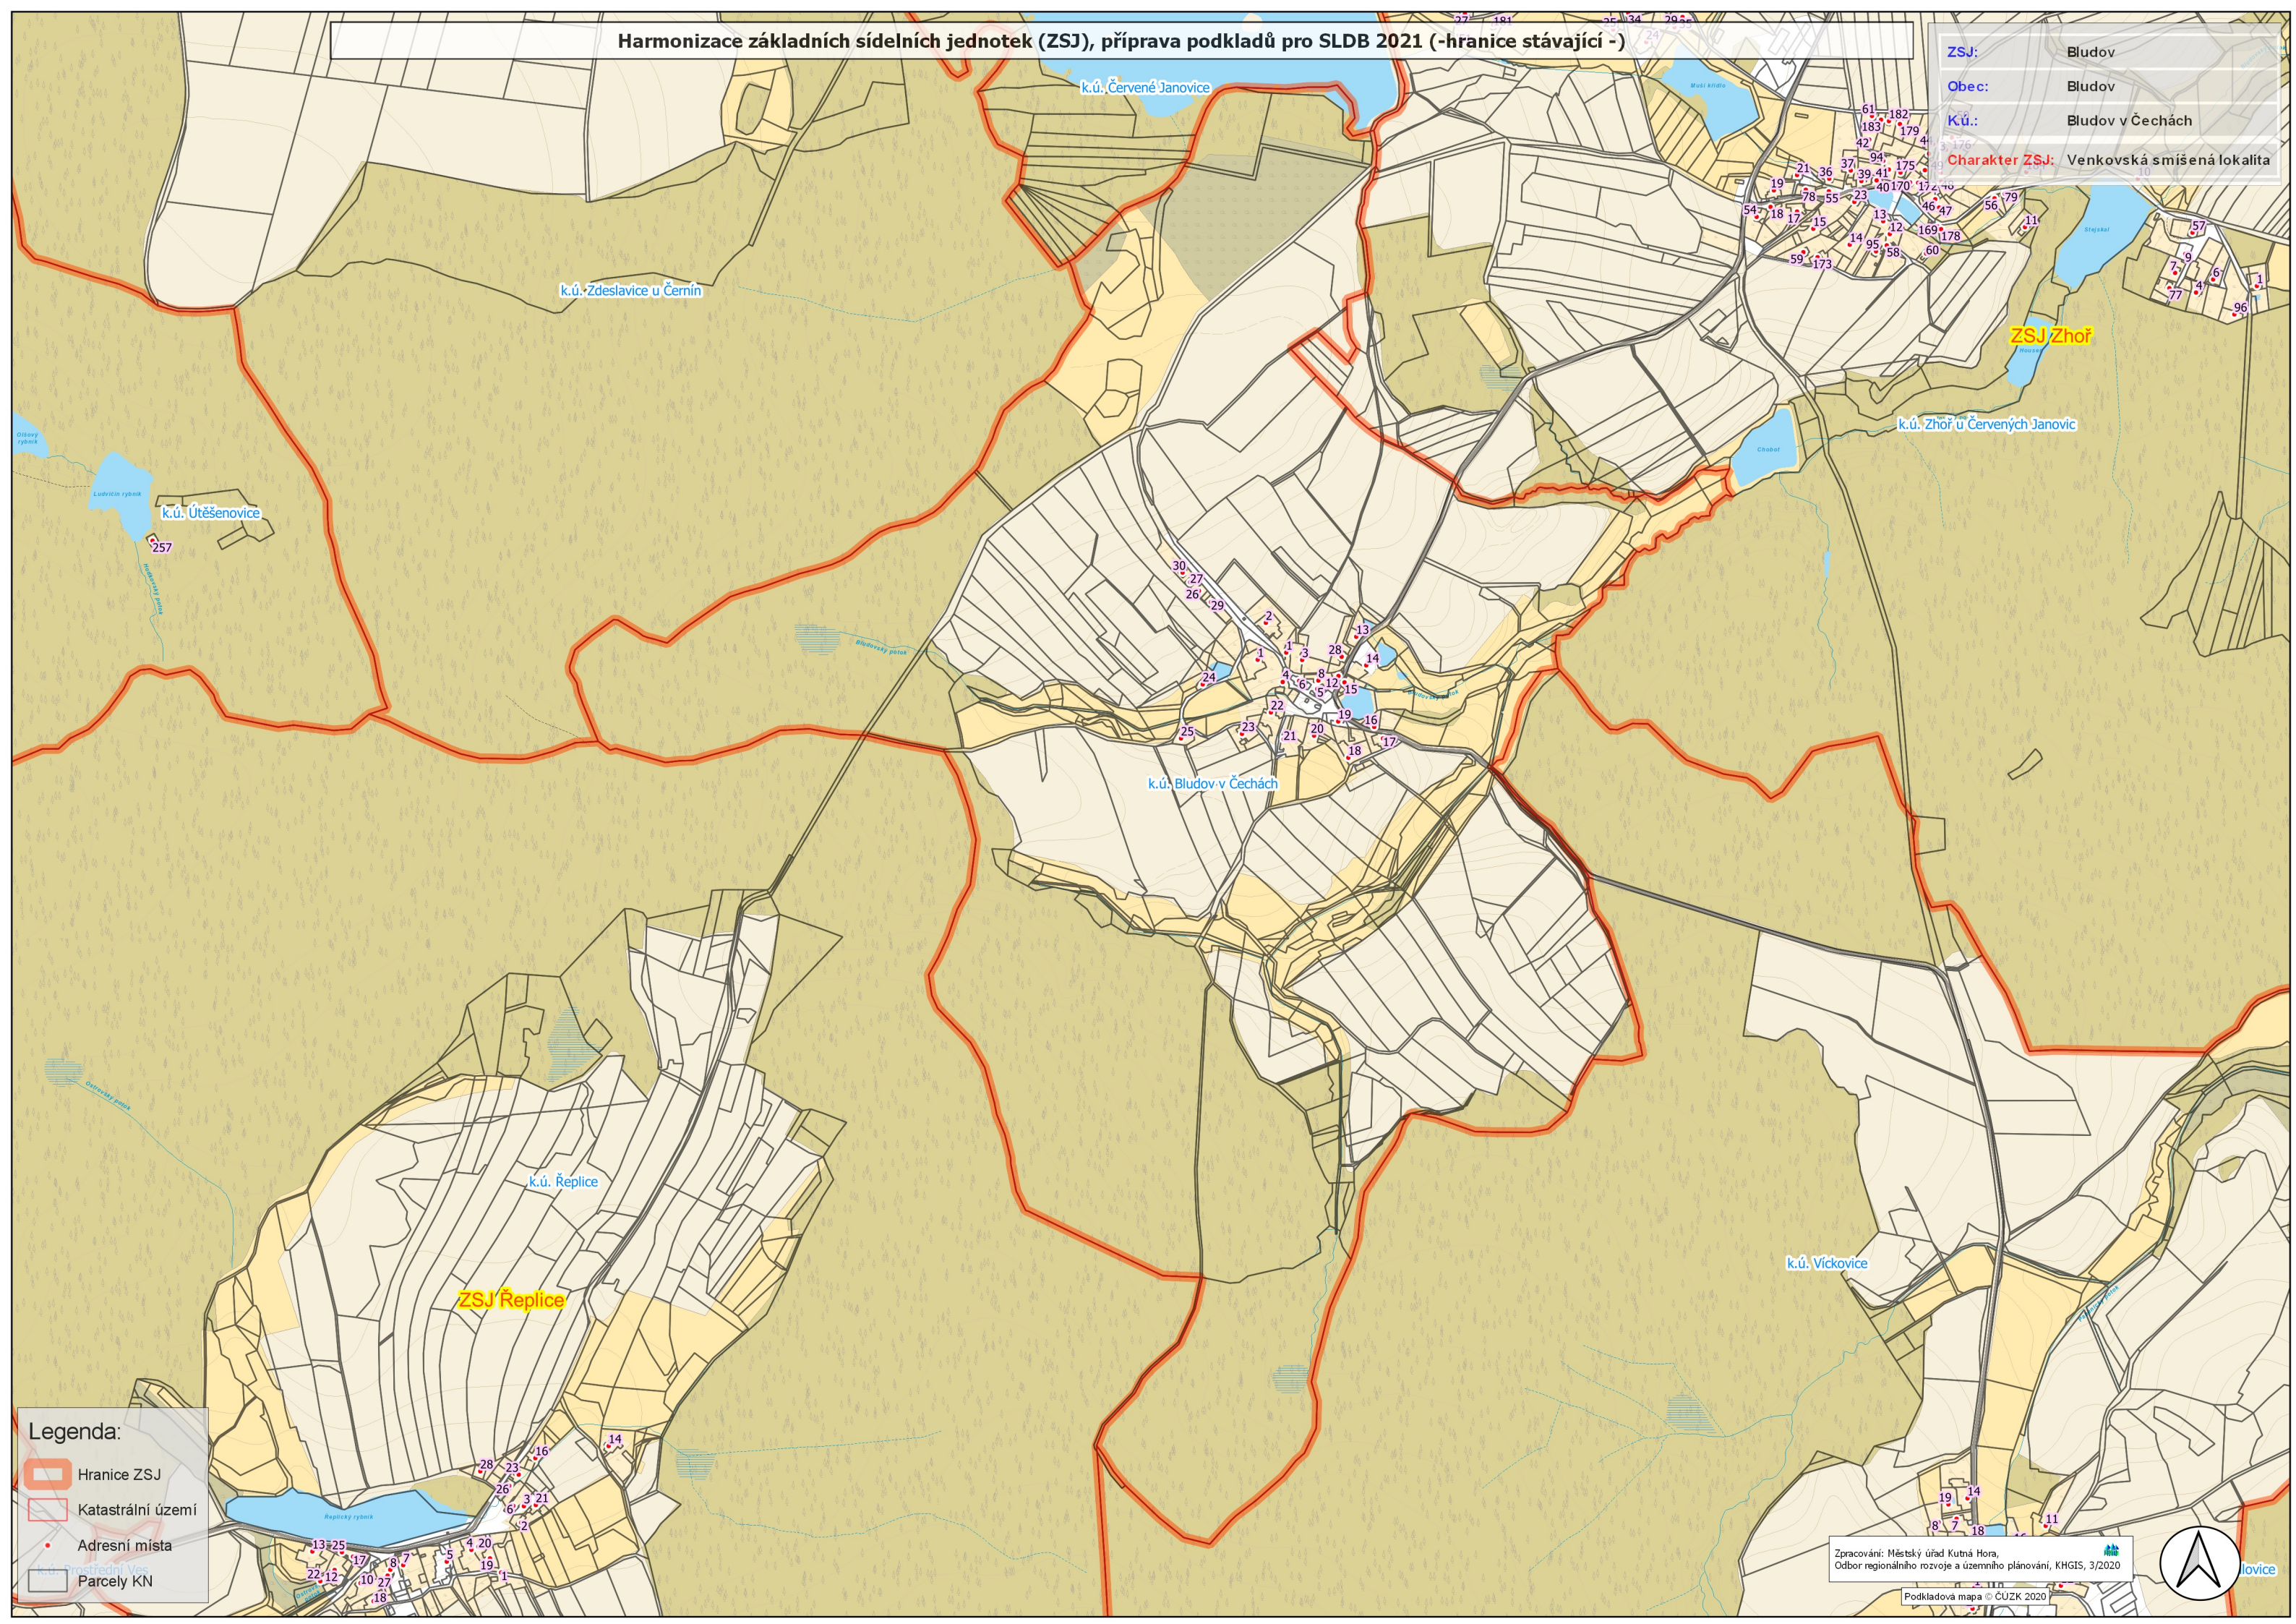

Harmonizace základních sídelních jednotek (ZSJ), příprava podkladů pro SLDB 2021 (-hranice stávající -)

ZSJ:	Bludov
Obec:	Bludov
K.ú.:	Bludov v Čechách
Charakter ZSJ:	Venkovská smíšená lokalita

Legenda:

- Hranice ZSJ
- Katastrální území
- Adresní místa
- Prostřední Ves
- Parcely KN

Zpracování: Městský úřad Kutná Hora,
Odbor regionálního rozvoje a územního plánování, KHGIS, 3/2020

Podkladová mapa © ČUZK 2020