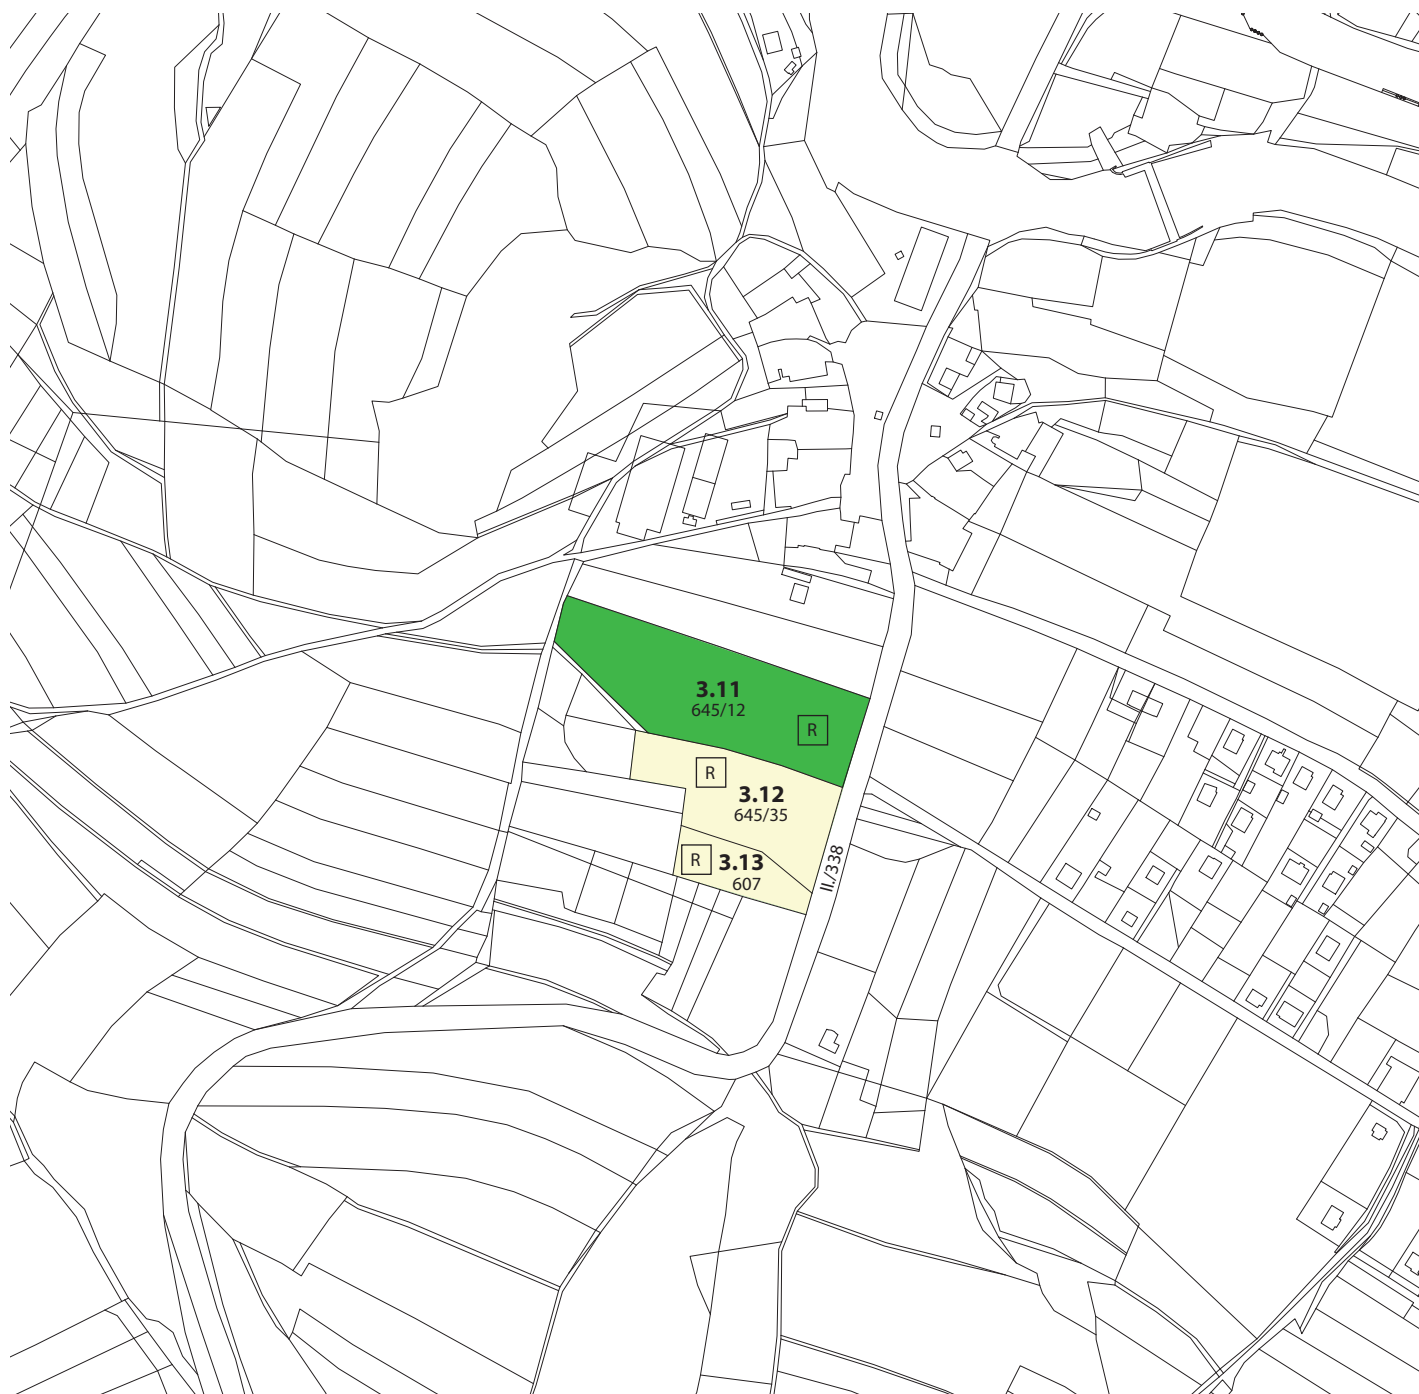

ZMĚNA Č. 3 ÚZEMNÍHO PLÁNU HORKA II.

- K.Ú. HORKA NAD SÁZAVOU - ZSJ HORKA

HLAVNÍ VÝKRES ÚPO HORKA II - ZMĚNA 3.11, 3.12, 3.13

- VÝŘEZ

1:5000

LEGENDA

STAV

NÁVRH

PLOCHY SMÍŠENÉ NEZASTAVĚNÉHO ÚZEMÍ
R - REKREAČNÍ

PLOCHY SMÍŠENÉ NEZASTAVĚNÉHO ÚZEMÍ
R - REKREAČNÍ

HRANICE ÚZEMNÍCH JEDNOTEK

HRANICE ZASTAVĚNÉHO ÚZEMÍ

HRANICE ZASTAVITELNÝCH PLOCH
ŘEŠENÝCH ZMĚNOU Č. 3