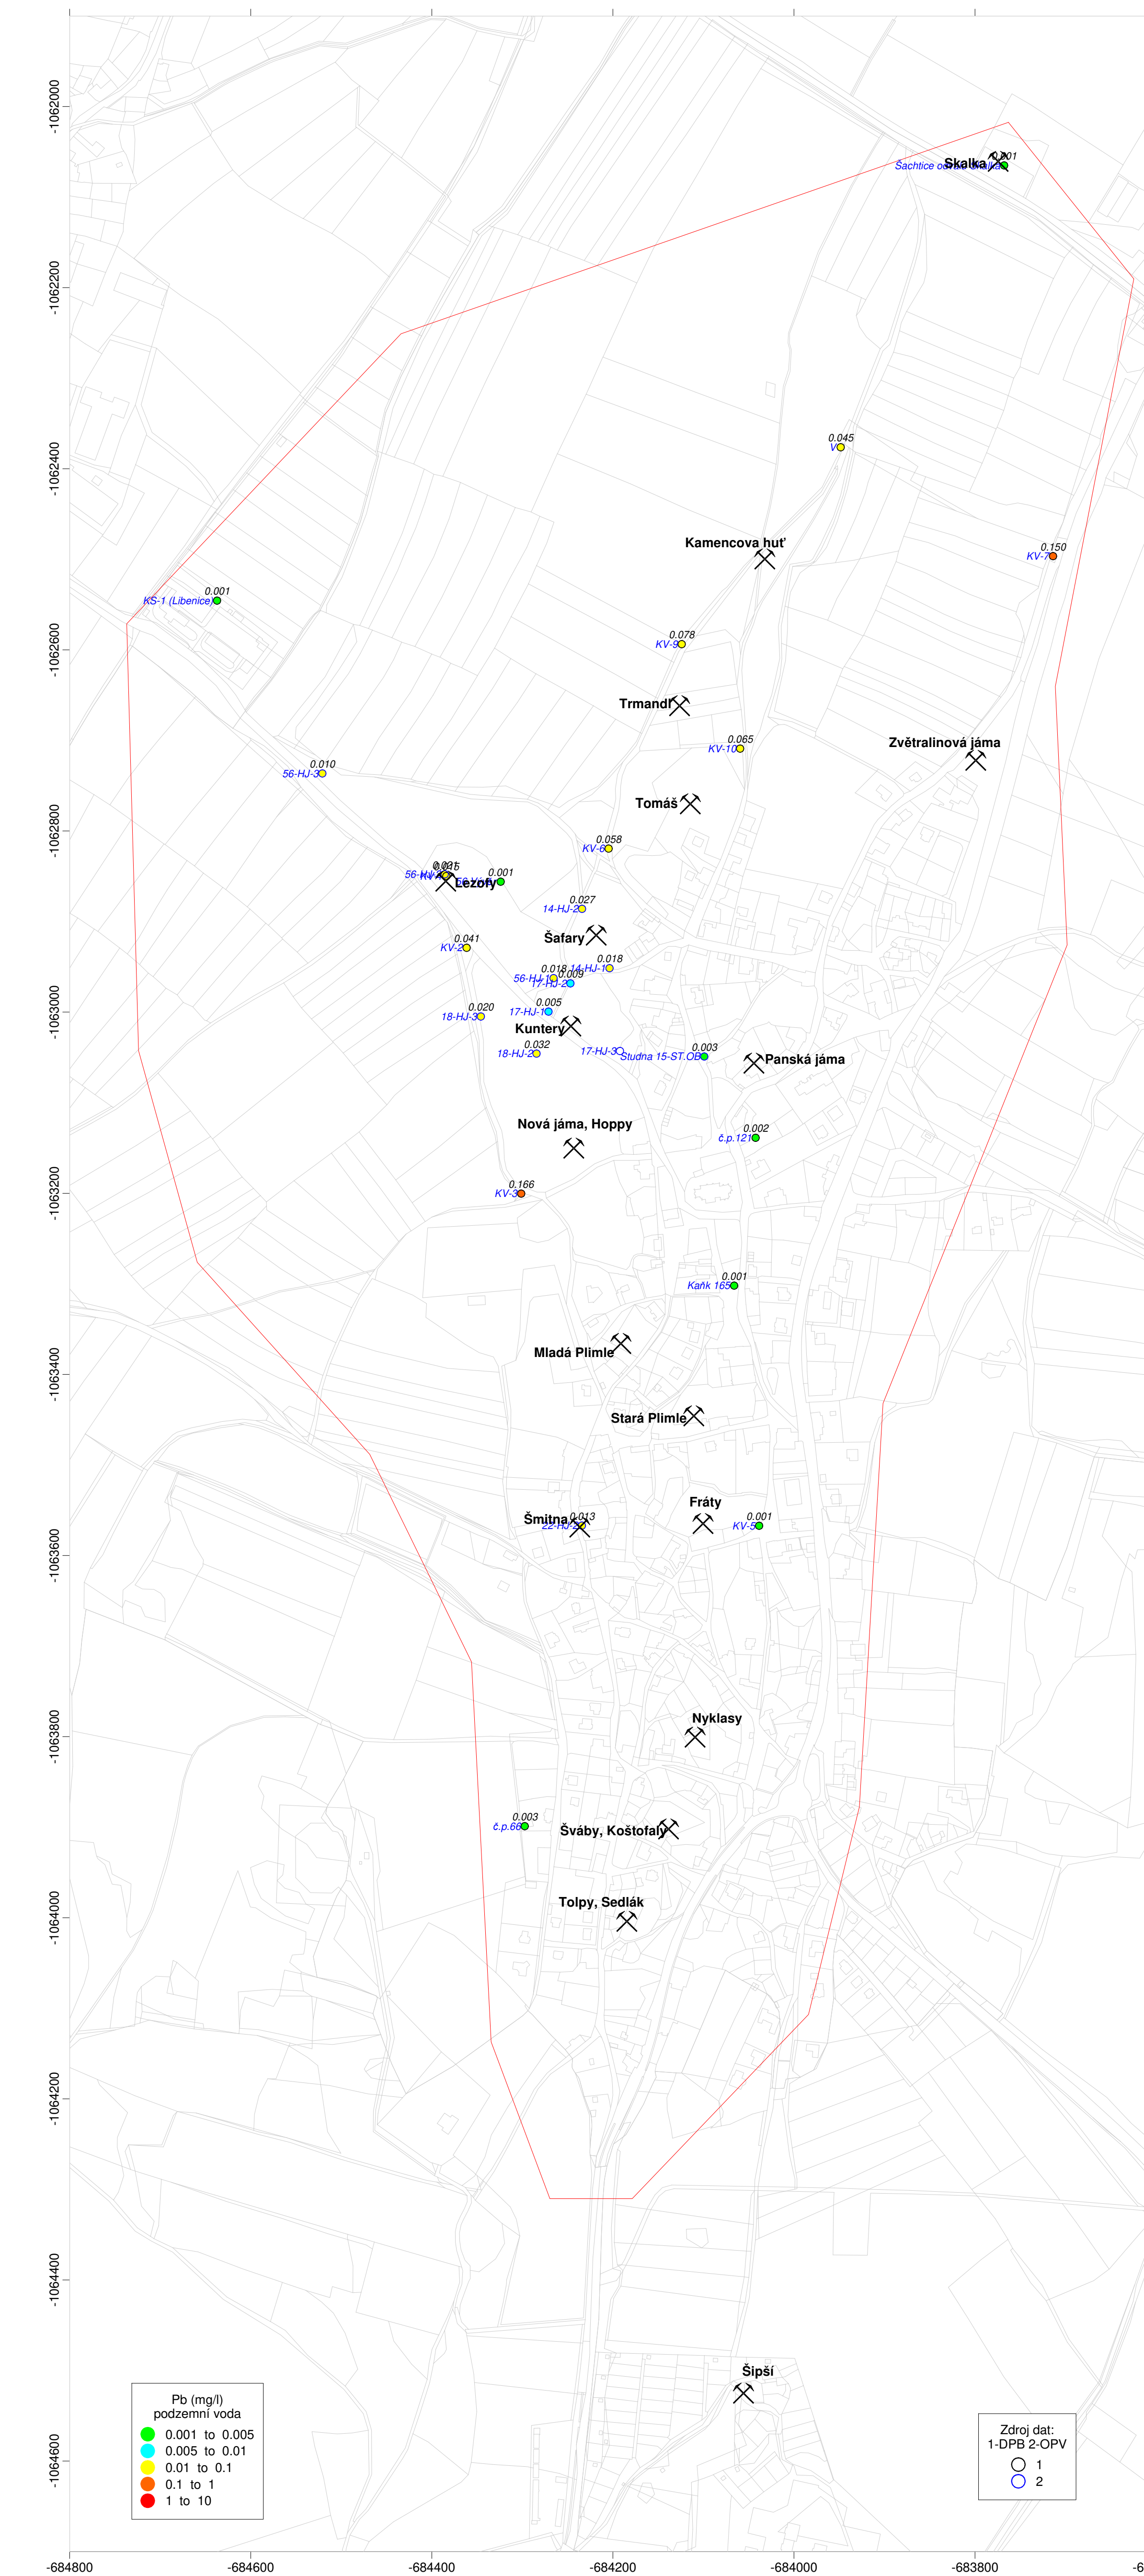

Příloha č. 7a-1: Mapa koncentrací arzenu v podzemní vodě

Příloha č. 7a-3: Mapa koncentrací kadmia v podzemní vodě

Příloha č. 7a-2: Mapa koncentrací olova v podzemní vodě

Příloha č. 7a-4: Mapa koncentrací antimonu v podzemní vodě