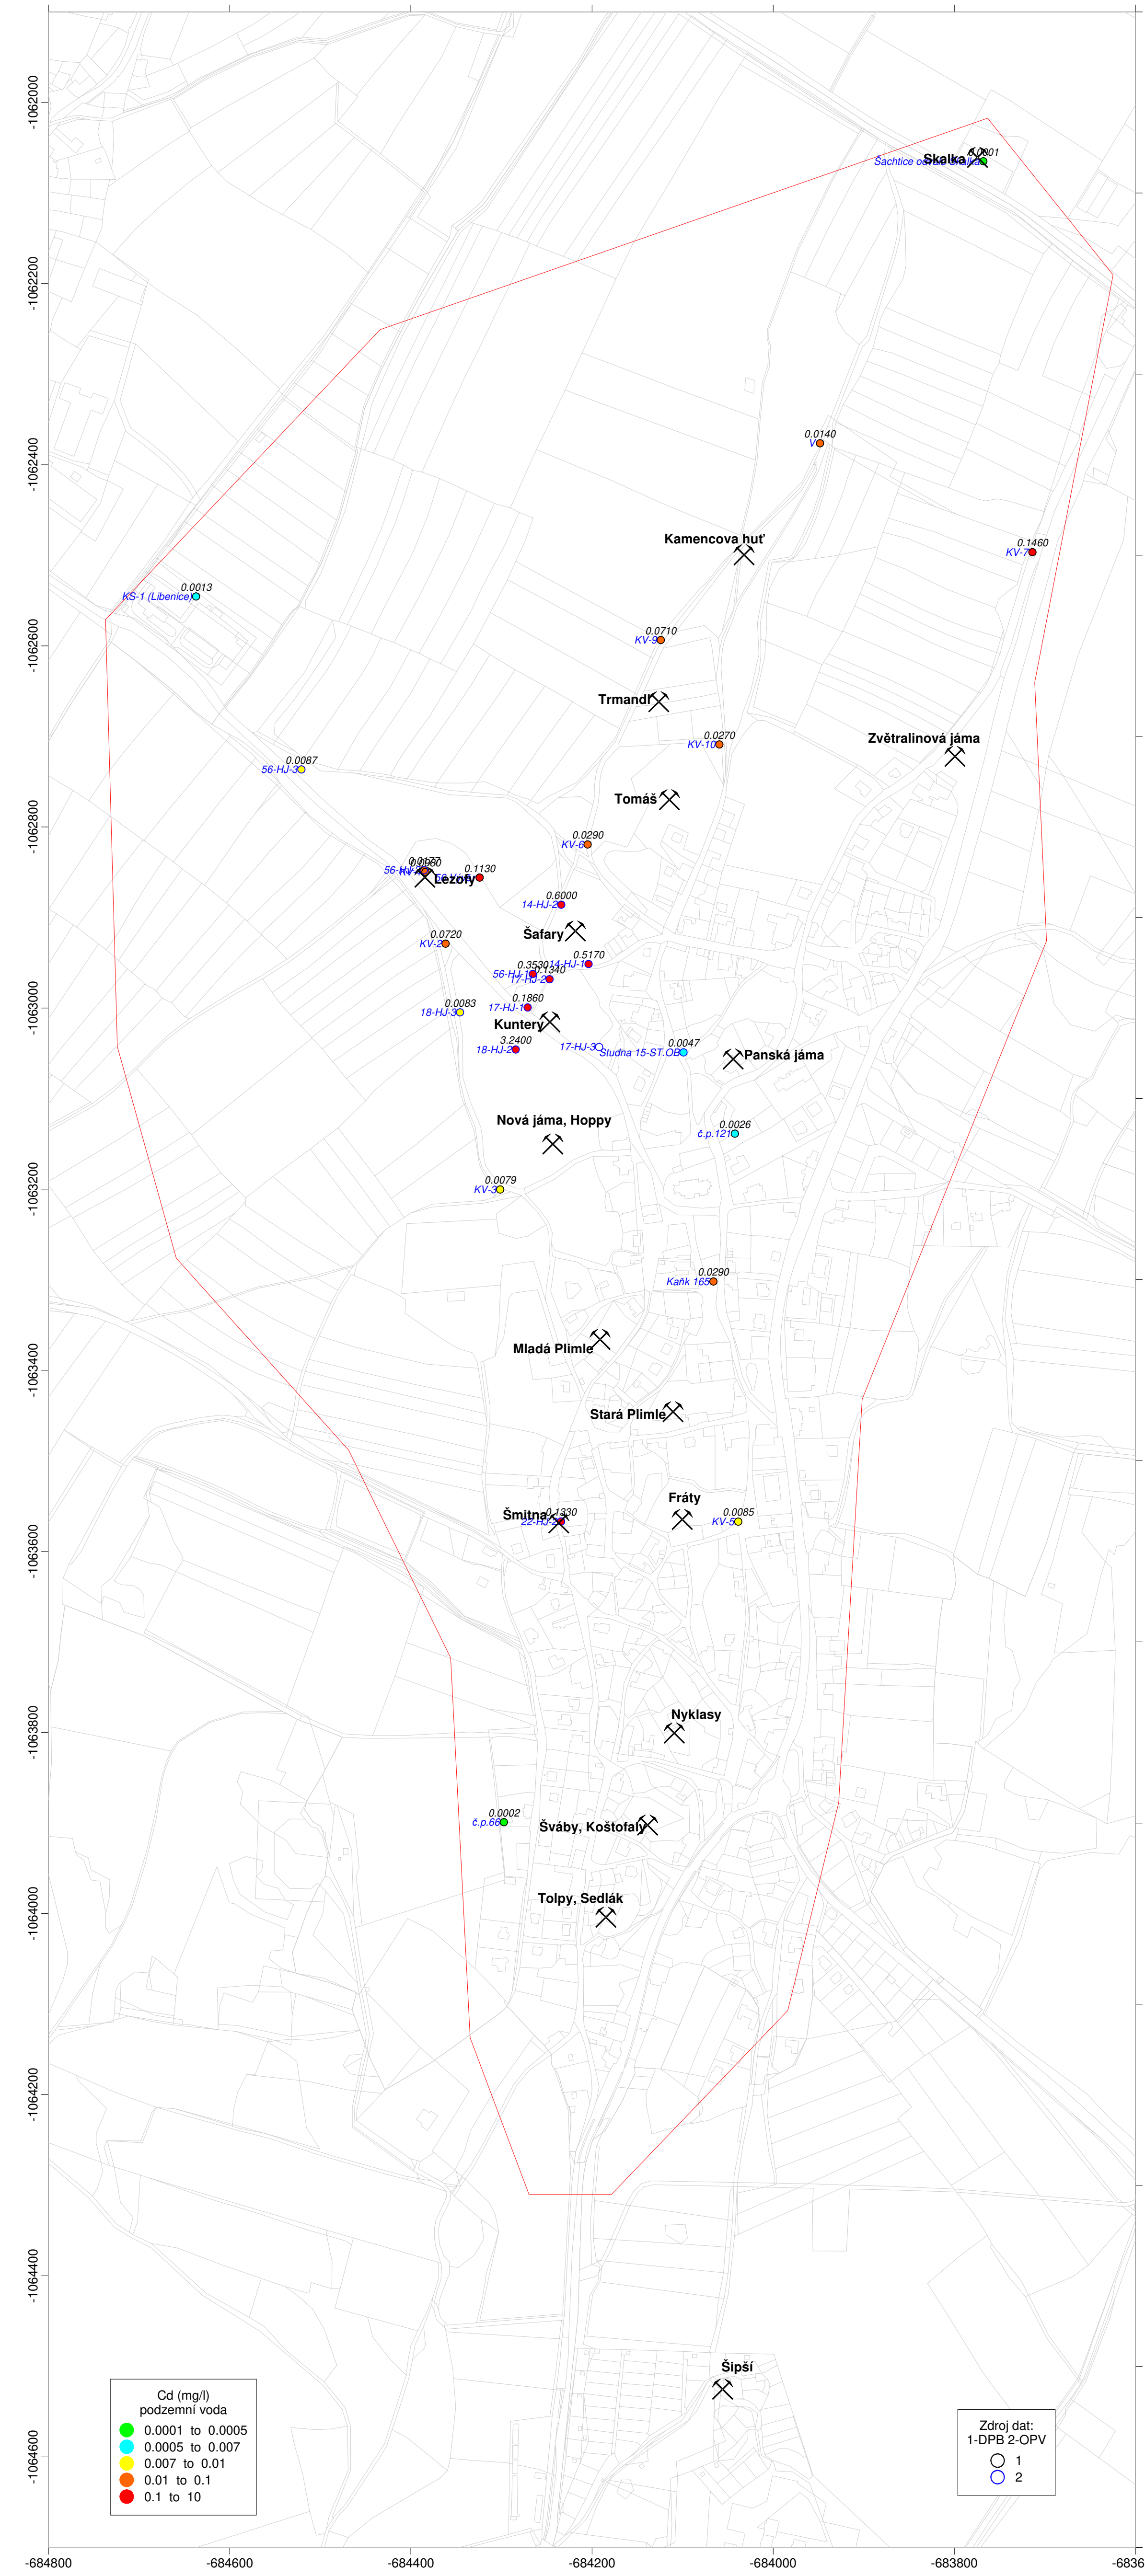

Příloha č. 7a-1: Mapa koncentrací arzenu v podzemní vodě

Příloha č. 7a-3: Mapa koncentrací kadmia v podzemní vodě

Příloha č. 7a-2: Mapa koncentrací olova v podzemní vodě

Příloha č. 7a-4: Mapa koncentrací antimonu v podzemní vodě